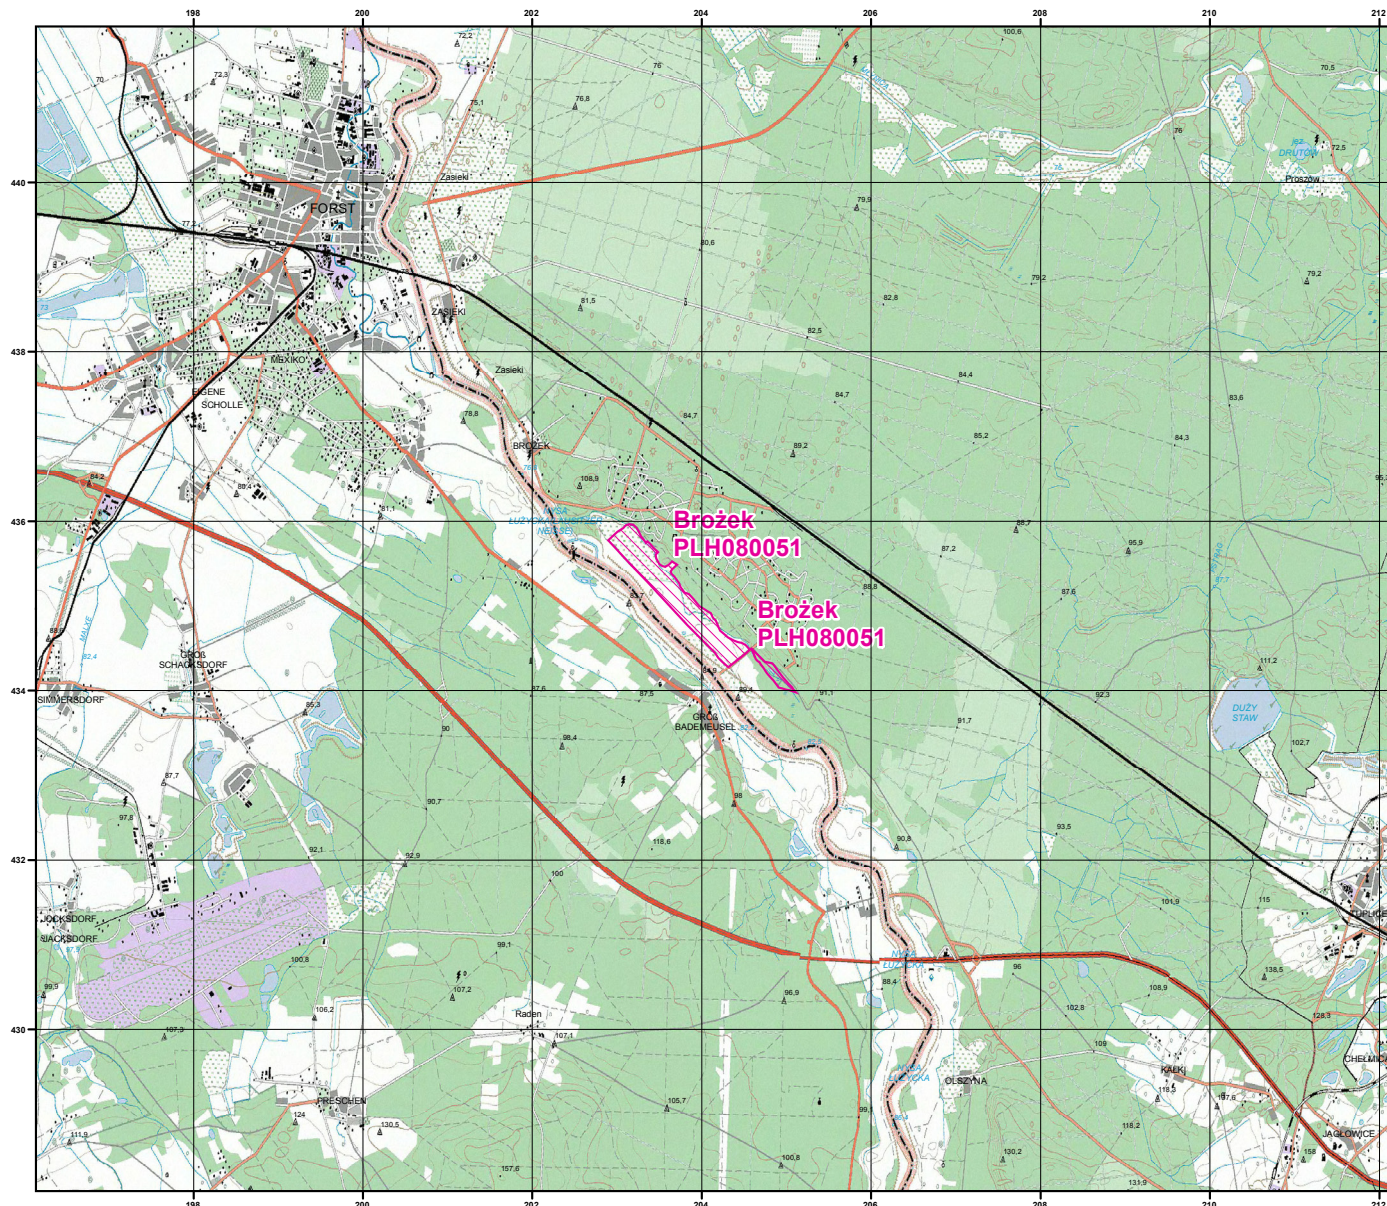

MAPA SPECJALNEGO OBSZARU OCHRONY SIEDLISK BROŻEK (PLH080051)

MAPA  
SPECJALNEGO  
OBSZARU  
OCHRONY SIEDLISK

BROŻEK

PLH080051

arkusz 1/1

 specjalny obszar  
ochrony siedlisk

Układ współrzędnych płaskich prostokątnych: PL-1992