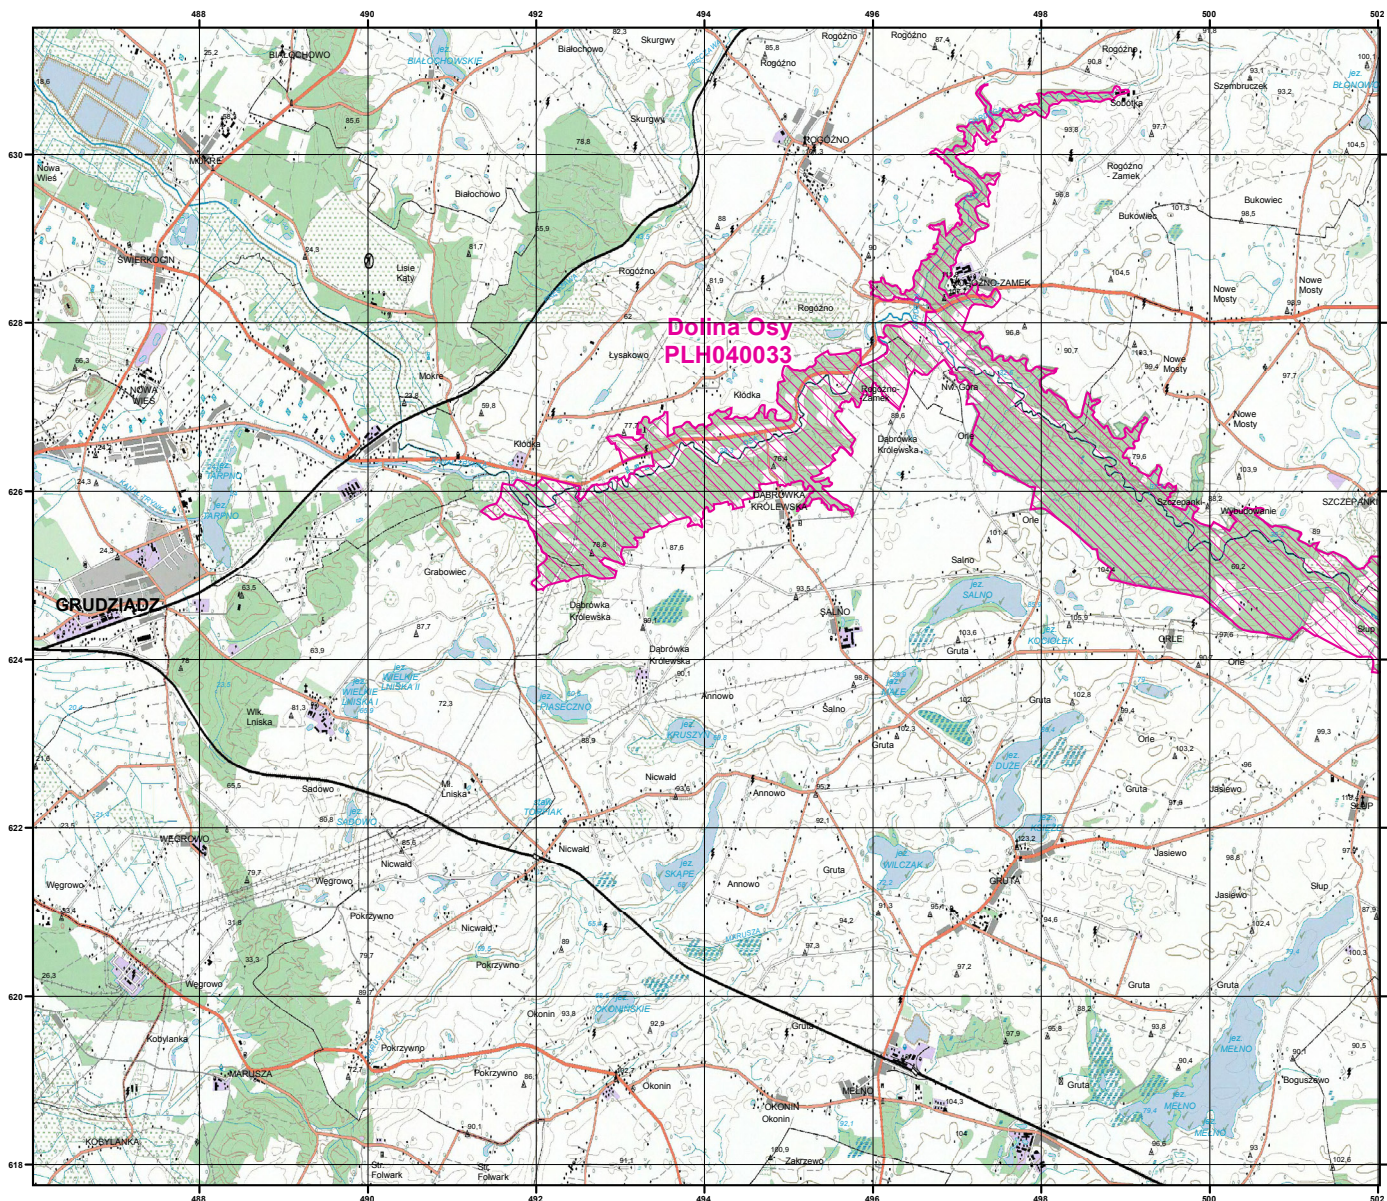

MAPA SPECJALNEGO OBSZARU OCHRONY SIEDLISK DOLINA OSY (PLH040033)

MAPA
SPECJALNEGO
OBSZARU
OCHRONY SIEDLISK

DOLINA OSY

PLH040033

arkusz 1/2

 specjalny obszar
ochrony siedlisk

Układ współrzędnych płaskich prostokątnych: PL-1992

MAPA
SPECJALNEGO
OBSZARU
OCHRONY SIEDLISK

DOLINA OSY

PLH040033

arkusz 2/2

 specjalny obszar
ochrony siedlisk

Układ współrzędnych płaskich prostokątnych: PL-1992