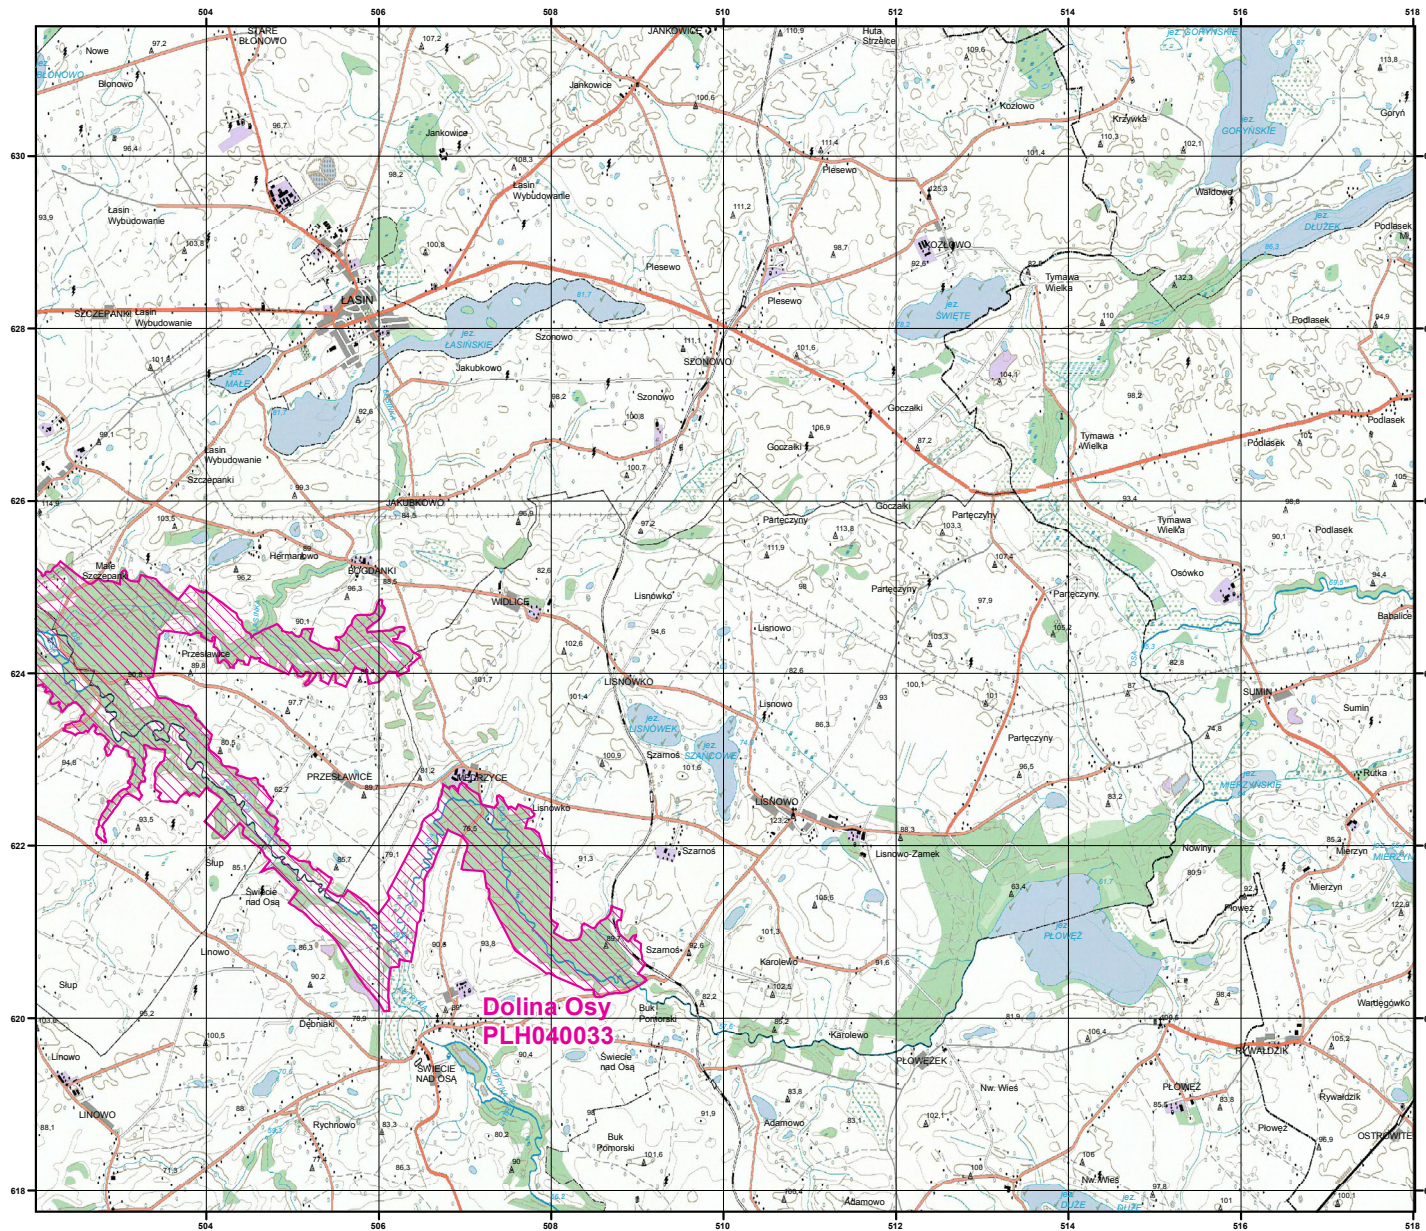

MAPA SPECJALNEGO OBSZARU OCHRONY SIEDLISK DOLINA OSY (PLH040033)

MAPA
SPECJALNEGO
OBSZARU
OCHRONY SIEDLISK

DOLINA OSY

PLH040033

arkusz 1/2

 specjalny obszar
ochrony siedlisk

Układ współrzędnych płaskich prostokątnych: PL-1992

MAPA
SPECJALNEGO
OBSZARU
OCHRONY SIEDLISK

DOLINA OSY

PLH040033

arkusz 2/2

 specjalny obszar
ochrony siedlisk

Układ współrzędnych płaskich prostokątnych: PL-1992