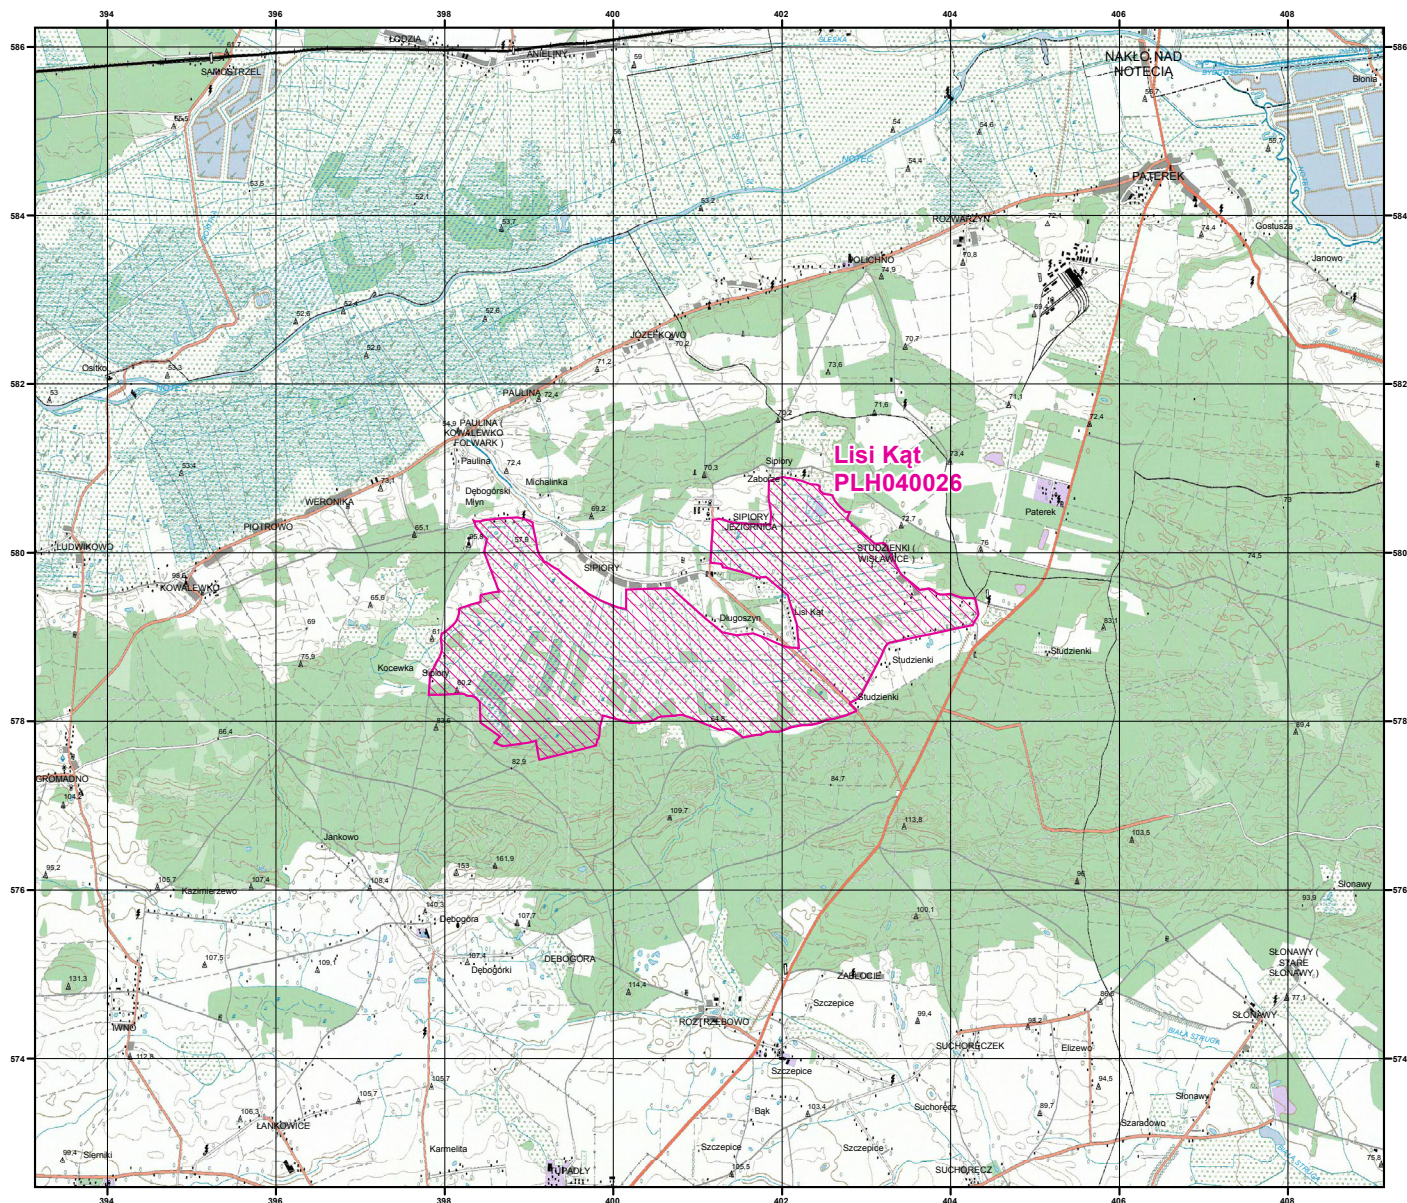

MAPA SPECJALNEGO OBSZARU OCHRONY SIEDLISK LISI KĄT (PLH040026)

MAPA
SPECJALNEGO
OBSZARU
OCHRONY SIEDLISK

LISI KĄT

PLH040026

arkusz 1/1

specjalny obszar
ochrony siedlisk