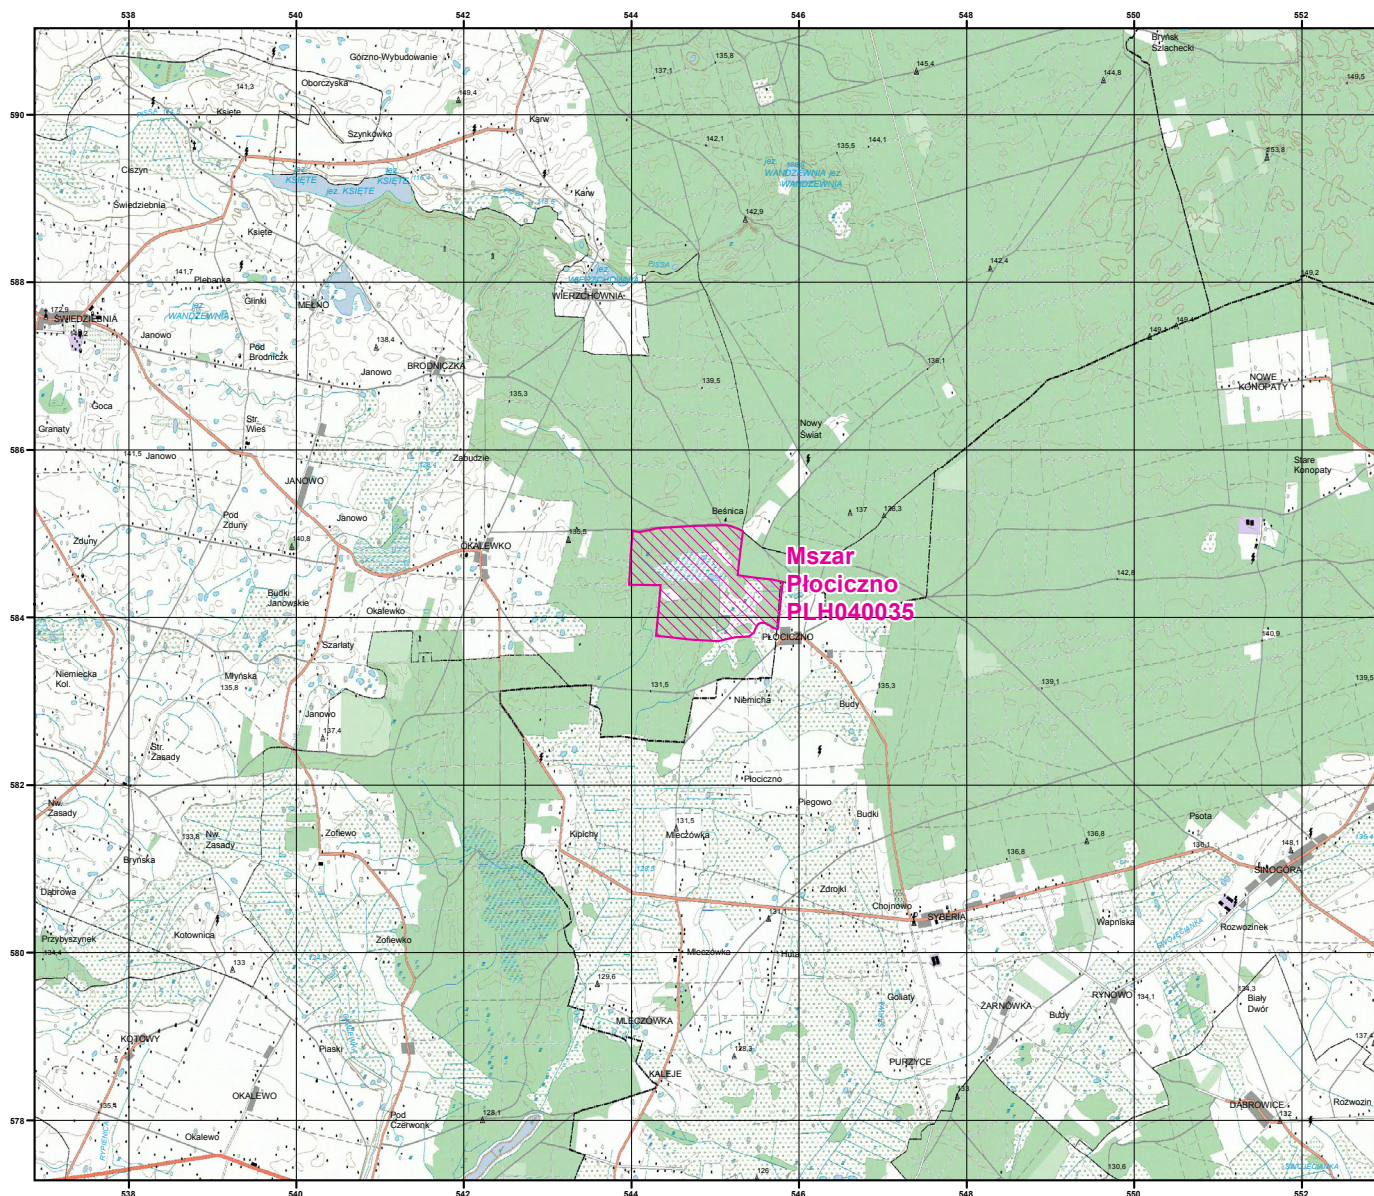

MAPA SPECJALNEGO OBSZARU OCHRONY SIEDLISK MSZAR PŁOCICZNO (PLH040035)

MAPA SPECJALNEGO OBSZARU OCHRONY SIEDLISK MSZAR PŁOCICZNO

PLH040035
arkusz 1/1

specjalny obszar
ochrony siedlisk