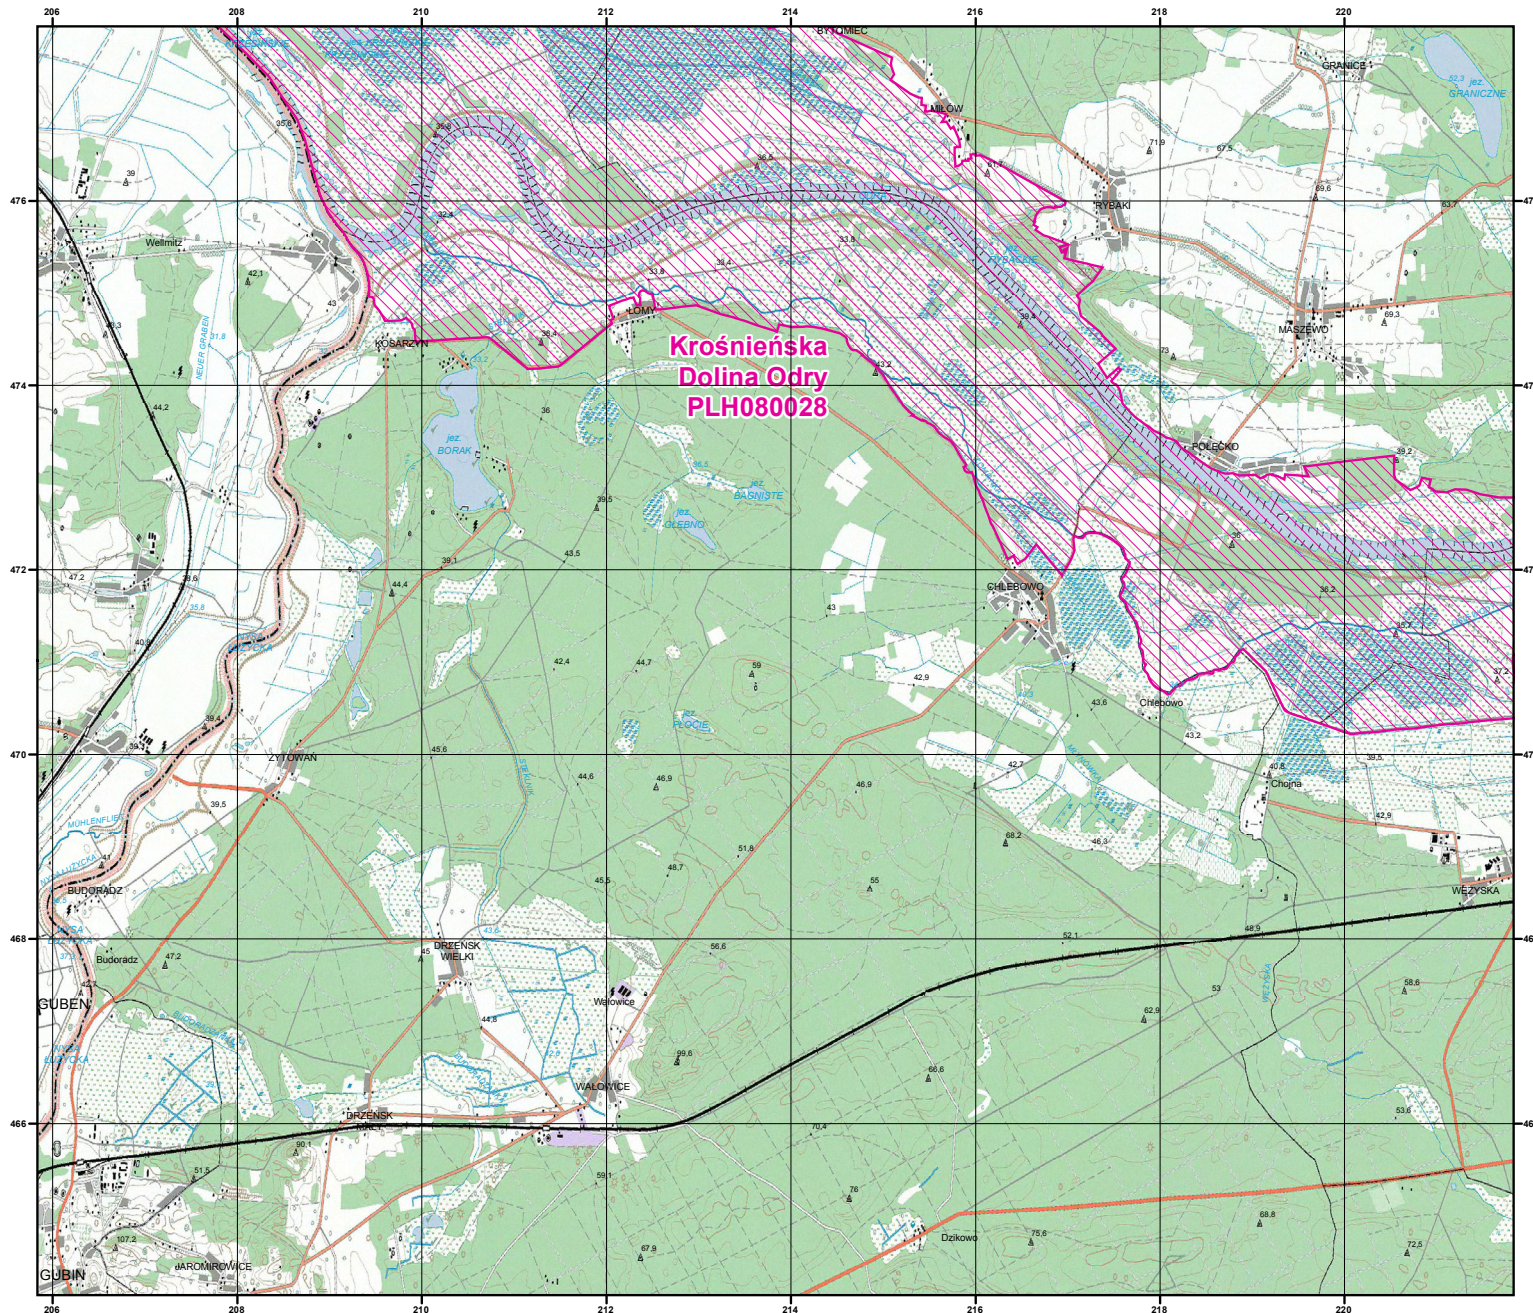

**MAPA  
SPECJALNEGO  
OBSZARU  
OCHRONY SIEDLISK**

**KROŚNIĘŃSKA  
DOLINA ODRY**

PLH080028

arkusz 1/8

**specjalny obszar  
ochrony siedlisk**

Układ współrzędnych płaskich prostokątnych: PL-1992

**NATURA 2000**

GENERALNA  
DYREKCJA  
OCHRONY  
ŚRODOWISKA

MAPA  
SPECJALNEGO  
OBSZARU  
OCHRONY SIEDLISK

KROŚNIĘSKA  
DOLINA ODRY

PLH080028

arkusz 2/8

 specjalny obszar  
ochrony siedlisk

Układ współrzędnych płaskich prostokątnych: PL-1992

MAPA  
SPECJALNEGO  
OBSZARU  
OCHRONY SIEDLISK

KROŚNIEŃSKA  
DOLINA ODRY

PLH080028

arkusz 4/8

 specjalny obszar  
ochrony siedlisk

Układ współrzędnych płaskich prostokątnych: PL-1992

NATURA 2000

GENERALNA  
DYREKCJA  
OCHRONY  
ŚRODOWISKA

MAPA  
SPECJALNEGO  
OBSZARU  
OCHRONY SIEDLISK

KROŚNIĘSKA  
DOLINA ODRY

PLH080028

arkusz 5/8

 specjalny obszar  
ochrony siedlisk

Układ współrzędnych płaskich prostokątnych: PL-1992

**Krośnińska  
Dolina Odry  
PLH080028**