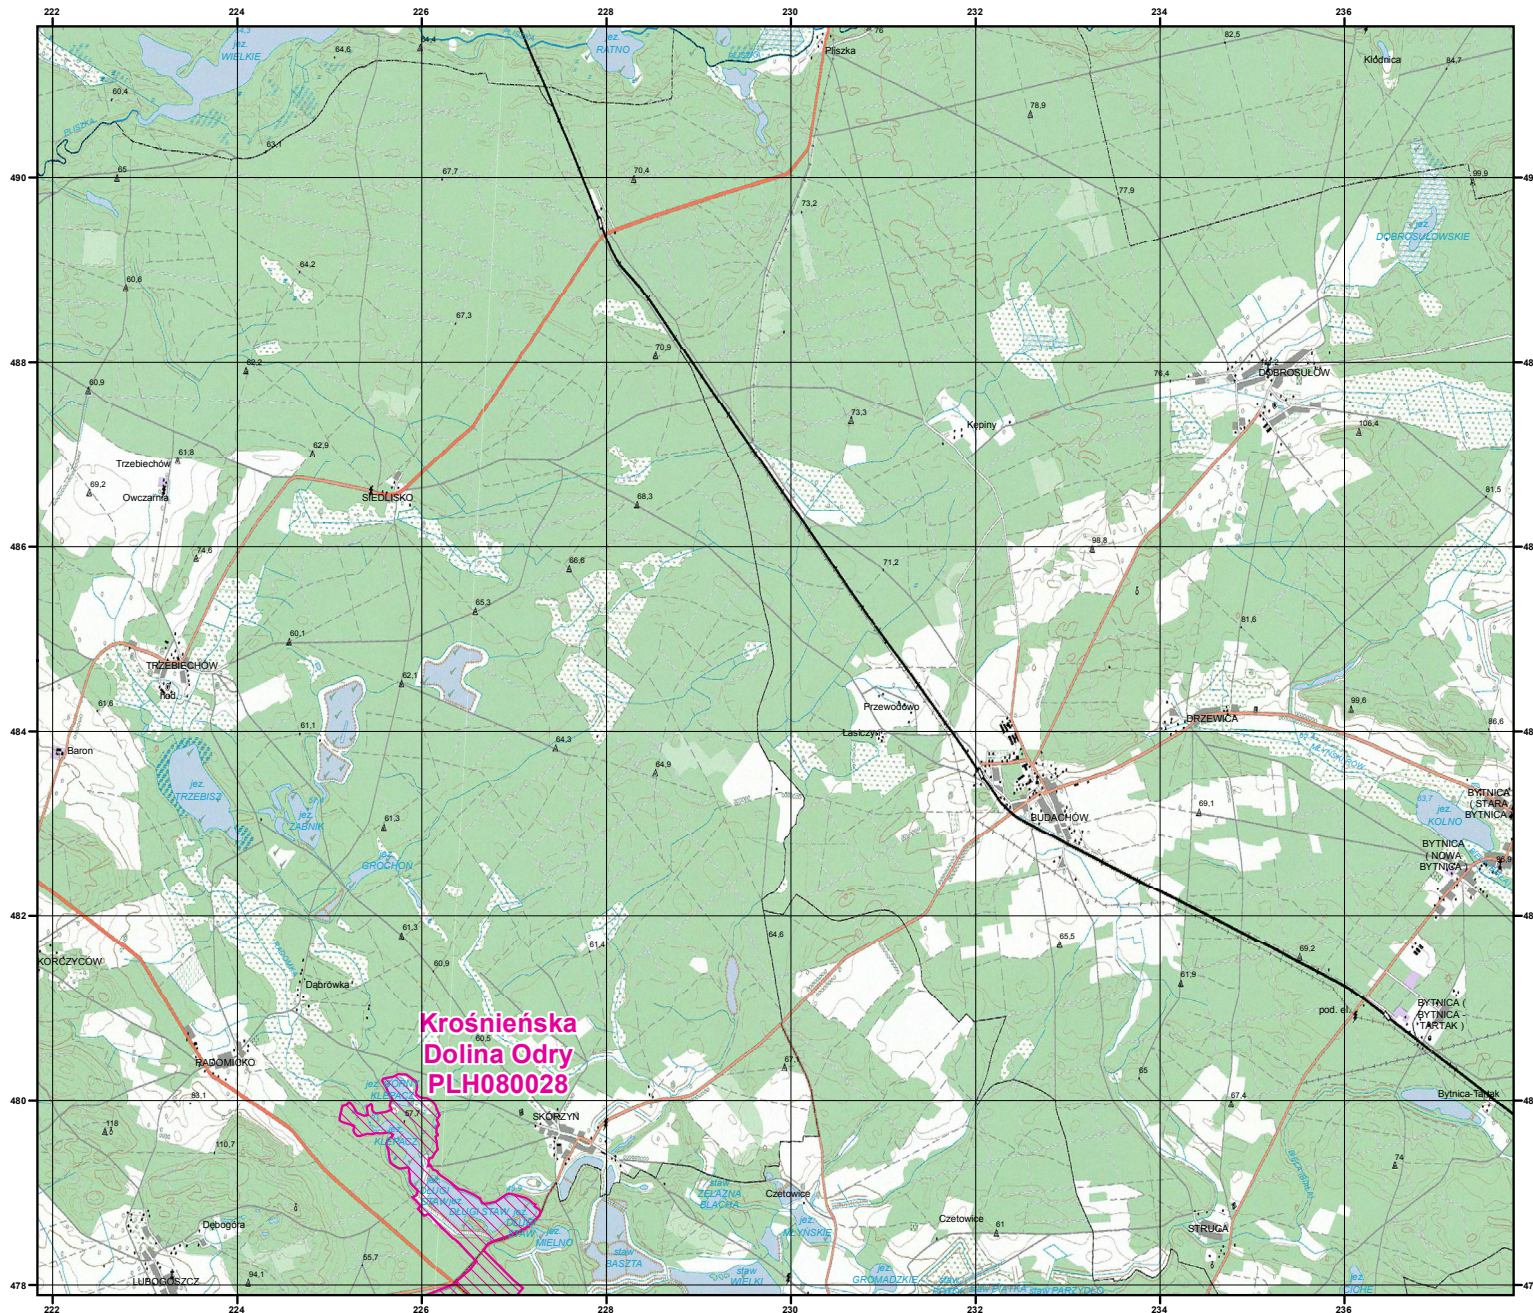

**MAPA  
SPECJALNEGO  
OBSZARU  
OCHRONY SIEDLISK**

**KROŚNIĘŃSKA  
DOLINA ODRY**

PLH080028

arkusz 1/8

**specjalny obszar  
ochrony siedlisk**

Układ współrzędnych płaskich prostokątnych: PL-1992

**NATURA 2000**

GENERALNA  
DYREKCJA  
OCHRONY  
ŚRODOWISKA

MAPA  
SPECJALNEGO  
OBSZARU  
OCHRONY SIEDLISK

KROŚNIĘSKA  
DOLINA ODRY

PLH080028

arkusz 2/8

 specjalny obszar  
ochrony siedlisk

Układ współrzędnych płaskich prostokątnych: PL-1992

MAPA  
SPECJALNEGO  
OBSZARU  
OCHRONY SIEDLISK

KROŚNIEŃSKA  
DOLINA ODRY

PLH080028

arkusz 4/8

 specjalny obszar  
ochrony siedlisk

Układ współrzędnych płaskich prostokątnych: PL-1992

NATURA 2000

GENERALNA  
DYREKCJA  
OCHRONY  
ŚRODOWISKA