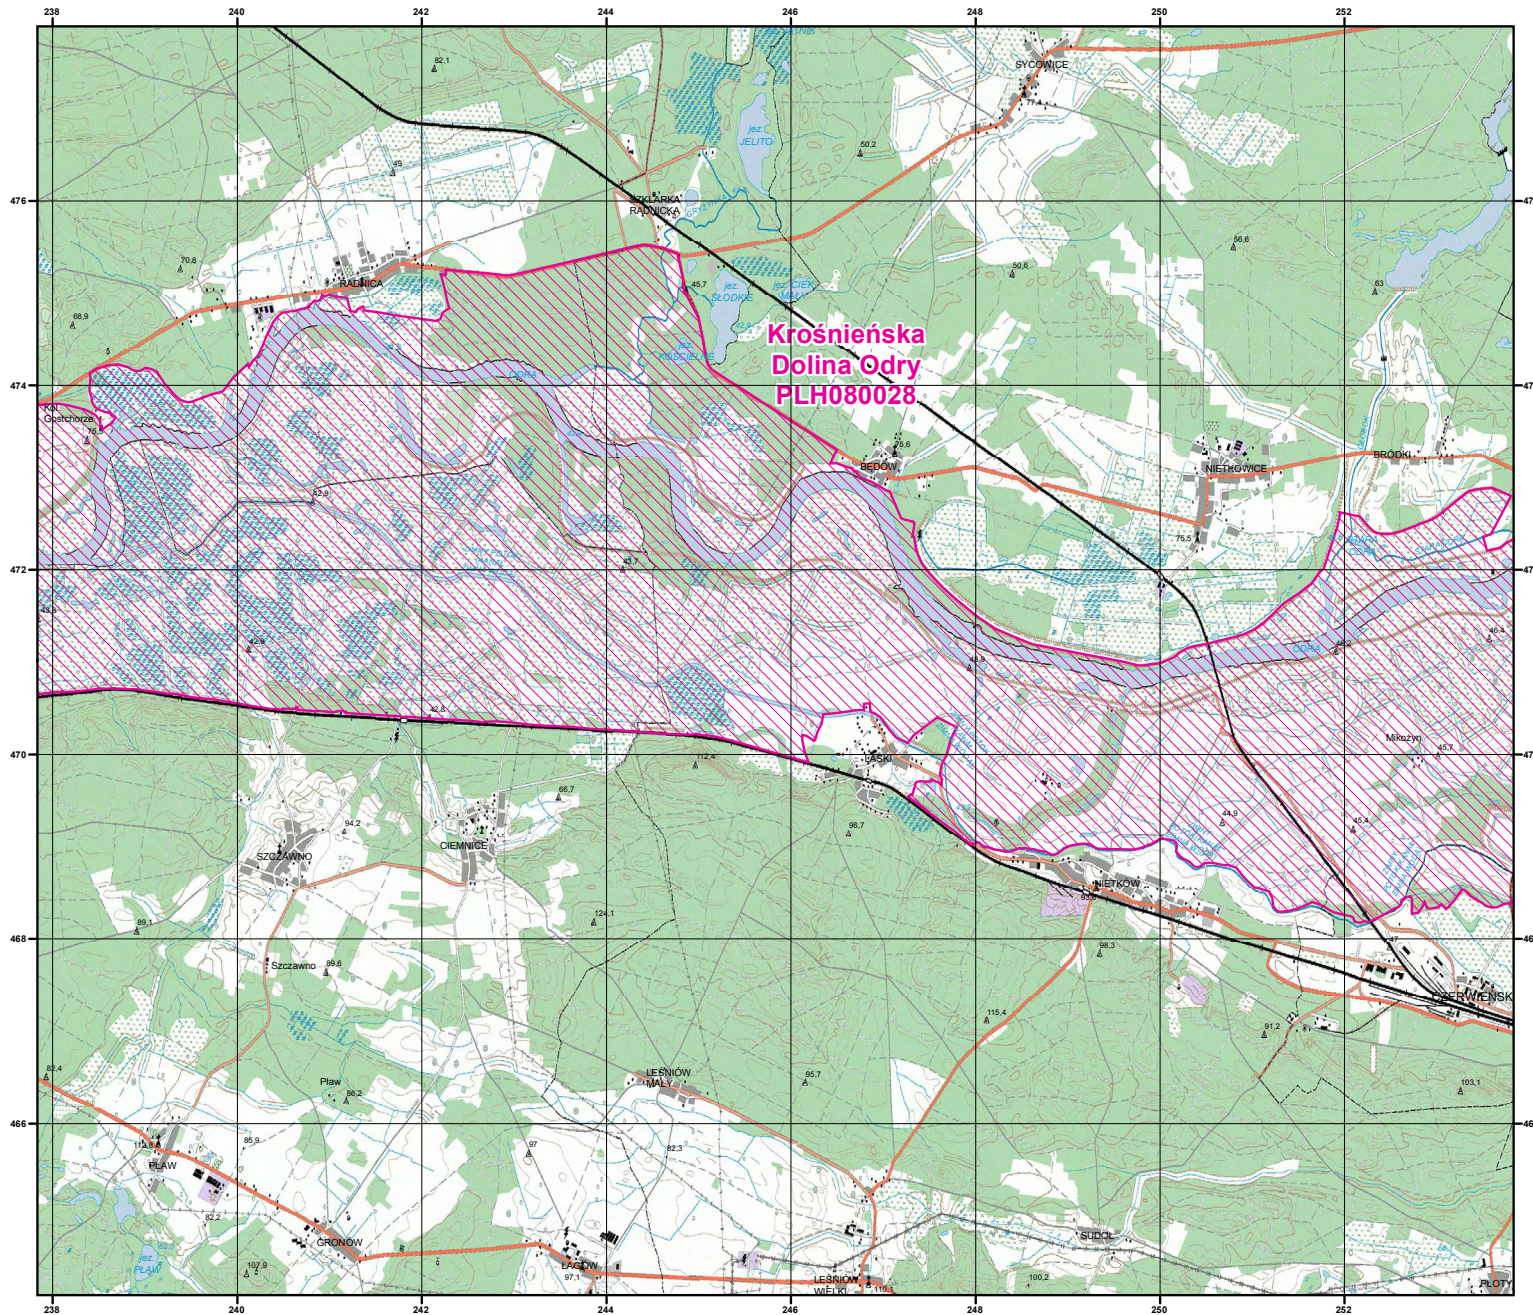

**MAPA  
SPECJALNEGO  
OBSZARU  
OCHRONY SIEDLISK**

**KROŚNIĘŃSKA  
DOLINA ODRY**

PLH080028

arkusz 1/8

**specjalny obszar  
ochrony siedlisk**

Układ współrzędnych płaskich prostokątnych: PL-1992

**NATURA 2000**

**Krośnińska  
Dolina Odry  
PLH080028**

MAPA  
SPECJALNEGO  
OBSZARU  
OCHRONY SIEDLISK

KROŚNIŃSKA  
DOLINA ODRY

PLH080028

arkusz 6/8

 specjalny obszar  
ochrony siedlisk

Układ współrzędnych płaskich prostokątnych: PL-1992