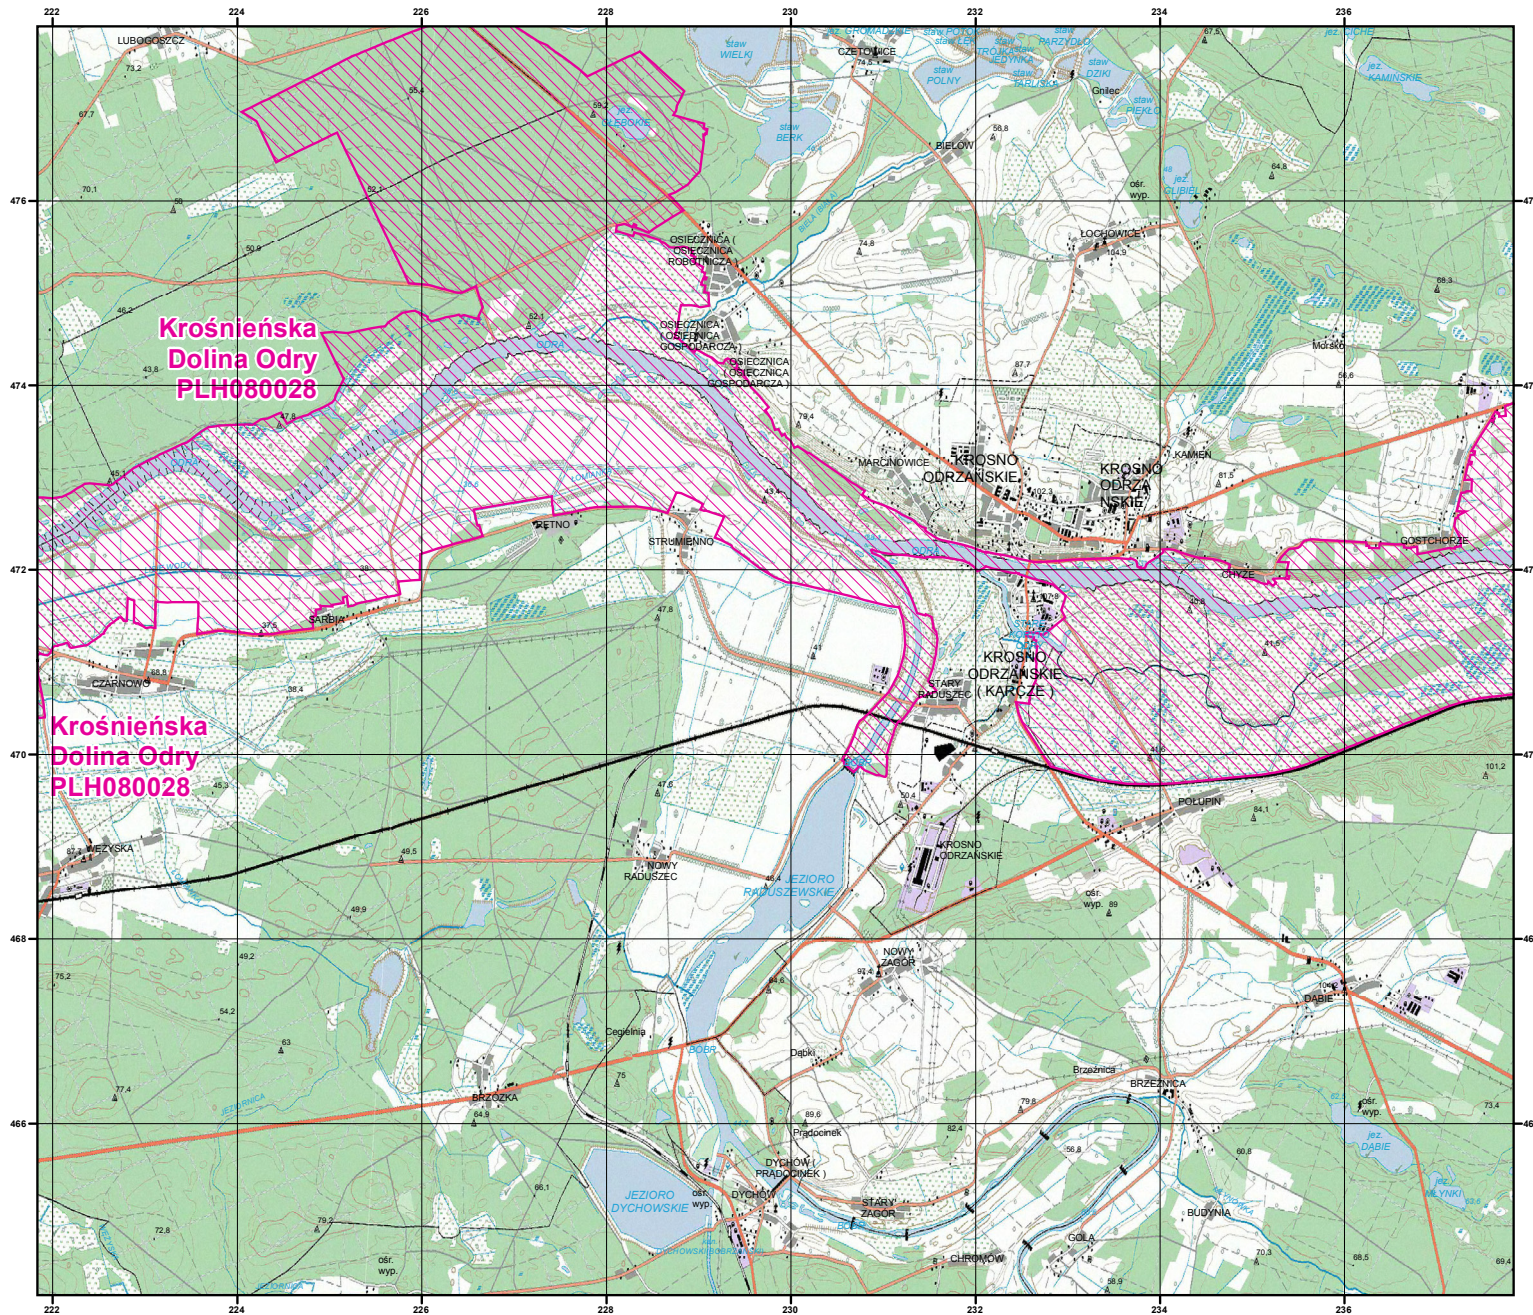

**MAPA  
SPECJALNEGO  
OBSZARU  
OCHRONY SIEDLISK**

**KROŚNIĘŃSKA  
DOLINA ODRY**

PLH080028

arkusz 1/8

**specjalny obszar  
ochrony siedlisk**

Układ współrzędnych płaskich prostokątnych: PL-1992

**NATURA 2000**

MAPA  
SPECJALNEGO  
OBSZARU  
OCHRONY SIEDLISK

KROŚNIĘSKA  
DOLINA ODRY

PLH080028

arkusz 5/8

 specjalny obszar  
ochrony siedlisk

Układ współrzędnych płaskich prostokątnych: PL-1992

**Krośnińska  
Dolina Odry  
PLH080028**