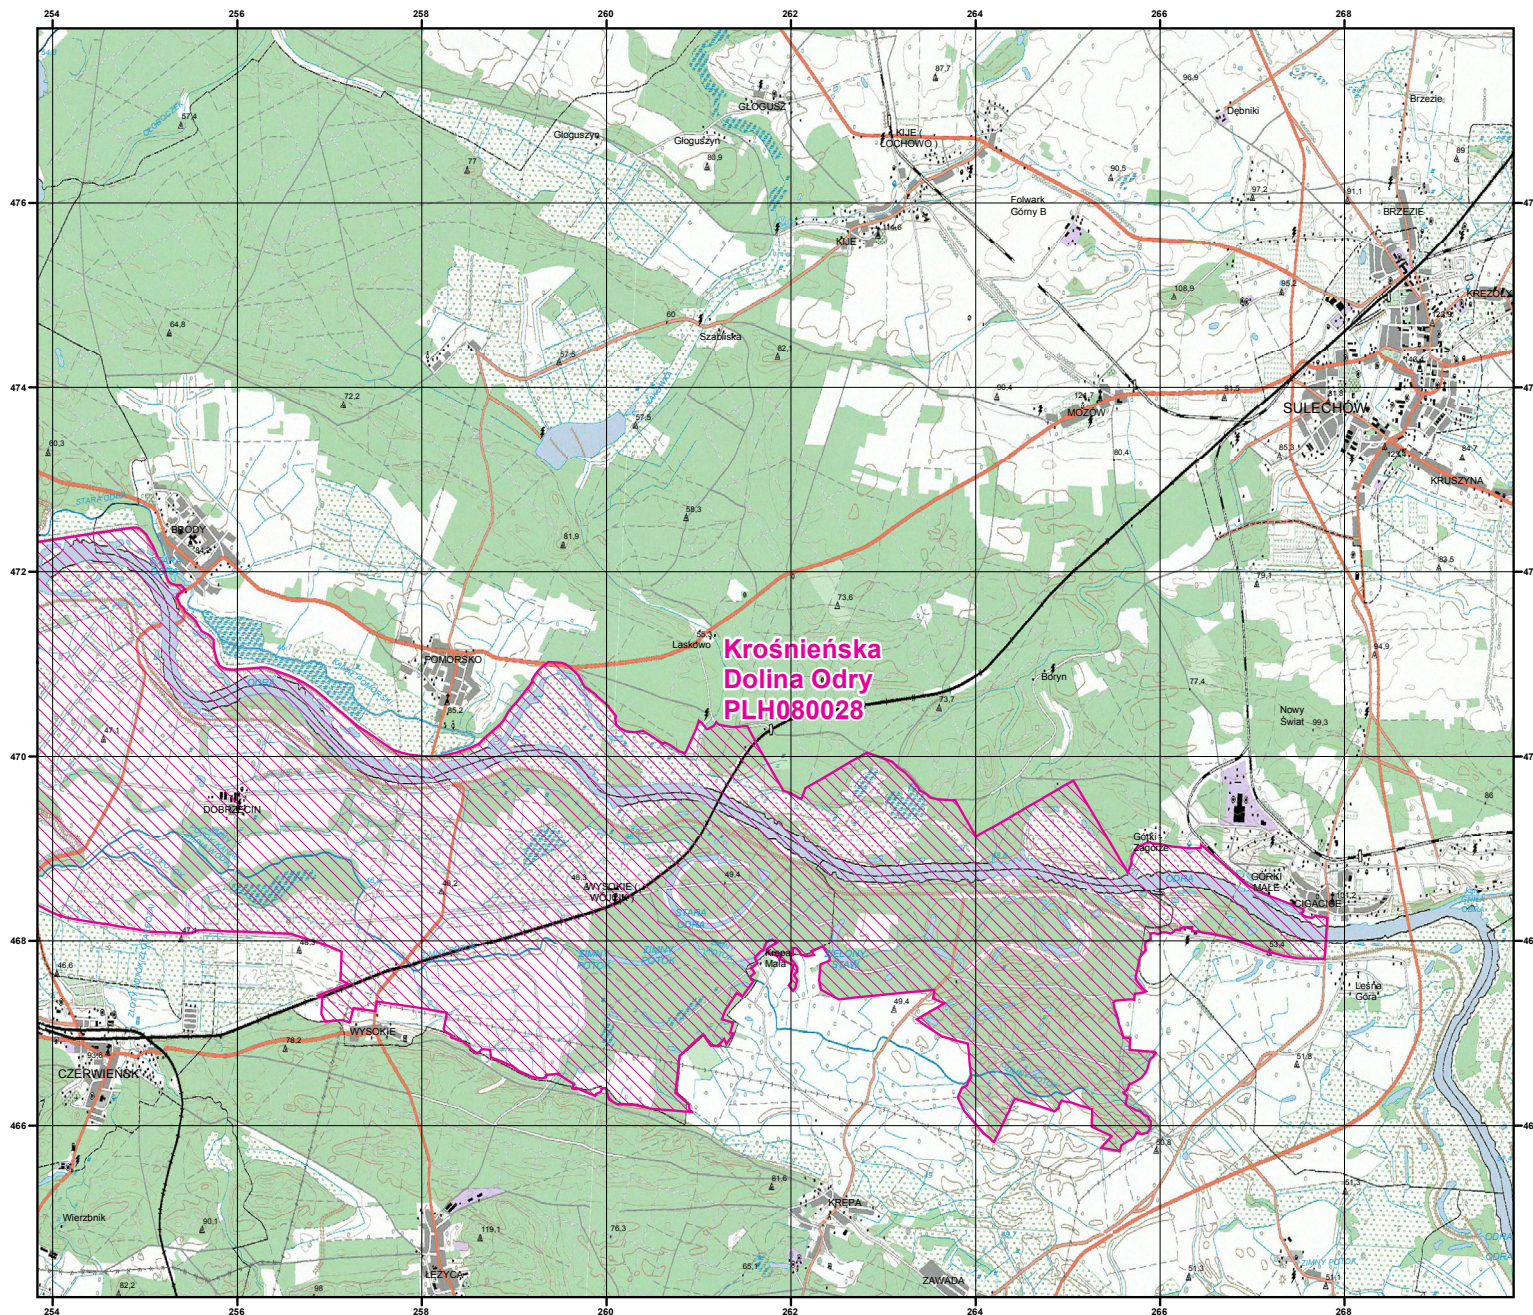

**MAPA  
SPECJALNEGO  
OBSZARU  
OCHRONY SIEDLISK**

**KROŚNIĘŃSKA  
DOLINA ODRY**

PLH080028

arkusz 1/8

**specjalny obszar  
ochrony siedlisk**

Układ współrzędnych płaskich prostokątnych: PL-1992

**NATURA 2000**

MAPA  
SPECJALNEGO  
OBSZARU  
OCHRONY SIEDLISK

KROŚNIĘSKA  
DOLINA ODRY

PLH080028

arkusz 5/8

 specjalny obszar  
ochrony siedlisk

Układ współrzędnych płaskich prostokątnych: PL-1992

**Krośnińska  
Dolina Odry  
PLH080028**

**Krośnińska  
Dolina Odry  
PLH080028**

MAPA  
SPECJALNEGO  
OBSZARU  
OCHRONY SIEDLISK

KROŚNIŃSKA  
DOLINA ODRY

PLH080028

arkusz 6/8

 specjalny obszar  
ochrony siedlisk

Układ współrzędnych płaskich prostokątnych: PL-1992

Krośnińska  
Dolina Odry  
PLH080028

MAPA  
SPECJALNEGO  
OBSZARU  
OCHRONY SIEDLISK

KROŚNIĘSKA  
DOLINA ODRY

PLH080028

arkusz 7/8

 specjalny obszar  
ochrony siedlisk

Układ współrzędnych płaskich prostokątnych: PL-1992