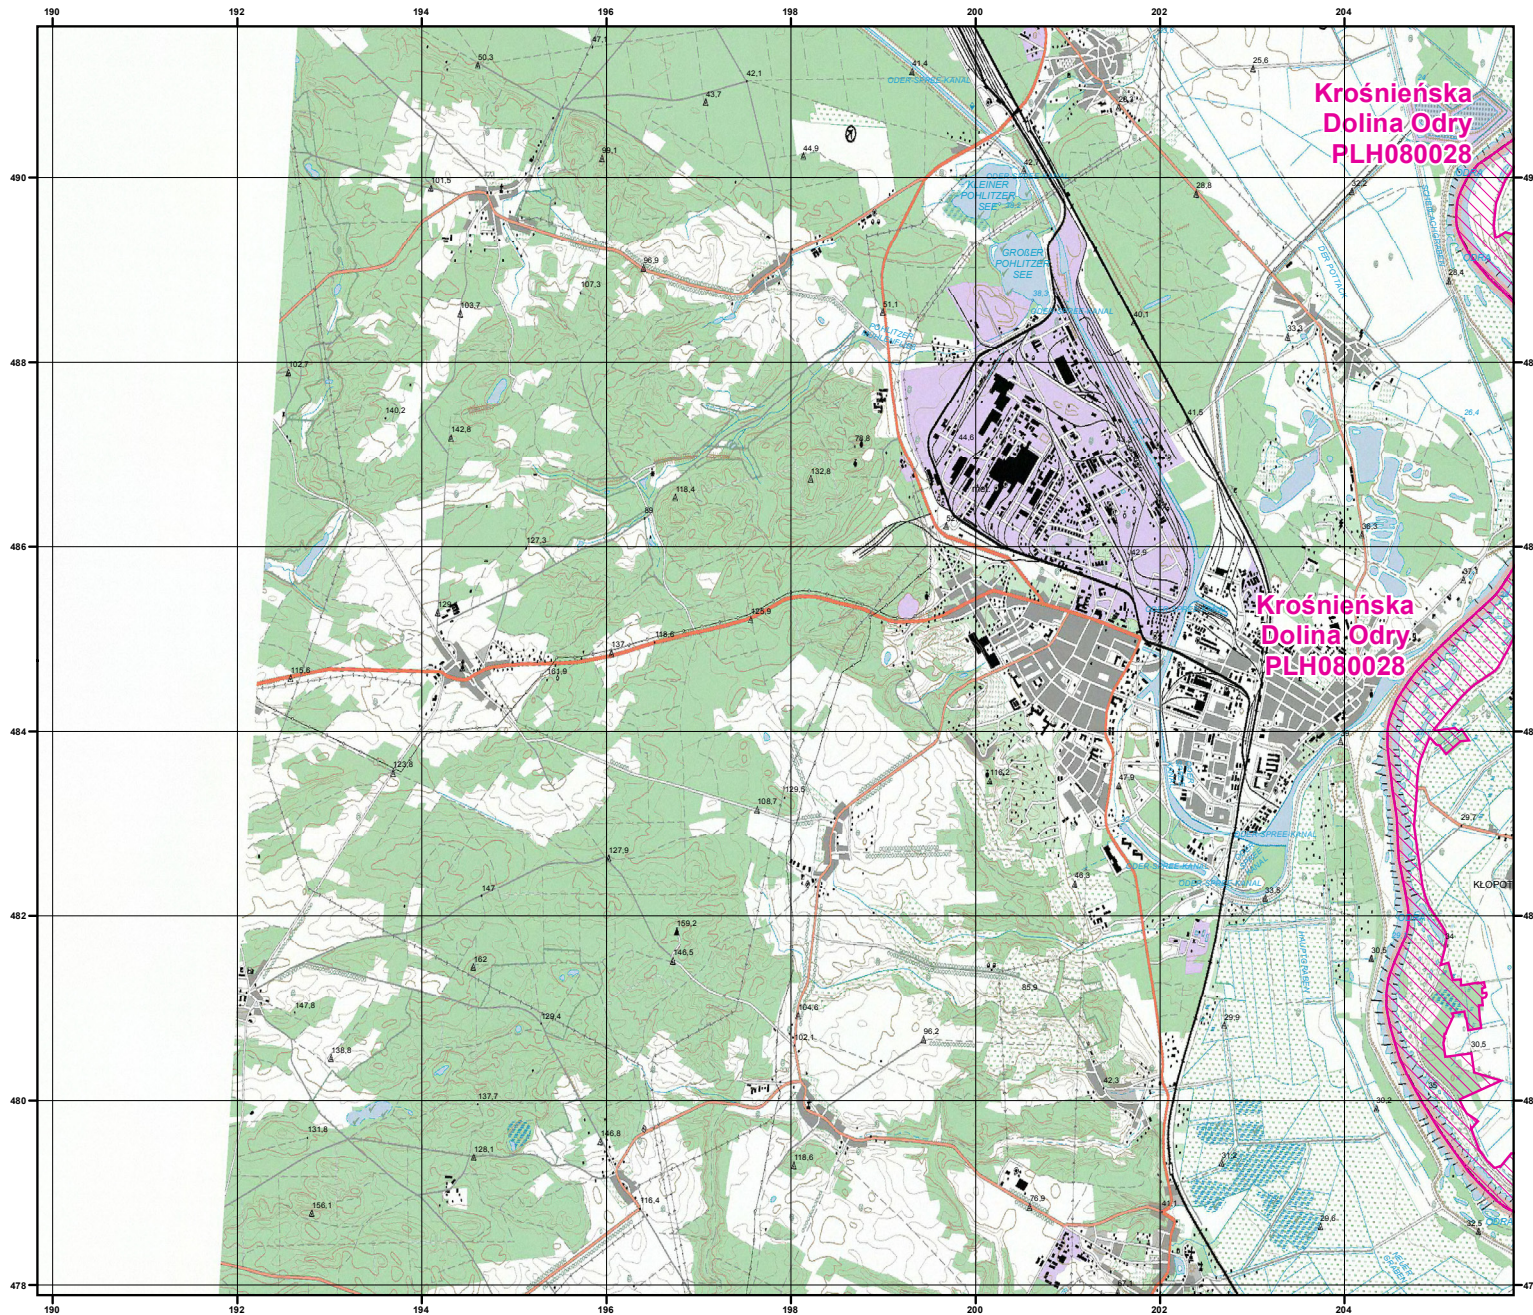

**MAPA  
SPECJALNEGO  
OBSZARU  
OCHRONY SIEDLISK**

**KROŚNIĘŃSKA  
DOLINA ODRY**

PLH080028

arkusz 1/8

**specjalny obszar  
ochrony siedlisk**

Układ współrzędnych płaskich prostokątnych: PL-1992

**NATURA 2000**

GENERALNA  
DYREKCJA  
OCHRONY  
ŚRODOWISKA

MAPA  
SPECJALNEGO  
OBSZARU  
OCHRONY SIEDLISK

KROŚNIĘSKA  
DOLINA ODRY

PLH080028

arkusz 2/8

 specjalny obszar  
ochrony siedlisk

Układ współrzędnych płaskich prostokątnych: PL-1992

MAPA  
SPECJALNEGO  
OBSZARU  
OCHRONY SIEDLISK

KROŚNIEŃSKA  
DOLINA ODRY

PLH080028

arkusz 4/8

 specjalny obszar  
ochrony siedlisk

Układ współrzędnych płaskich prostokątnych: PL-1992

NATURA 2000

GENERALNA  
DYREKCJA  
OCHRONY  
ŚRODOWISKA

MAPA  
SPECJALNEGO  
OBSZARU  
OCHRONY SIEDLISK

KROŚNIĘSKA  
DOLINA ODRY

PLH080028

arkusz 5/8

 specjalny obszar  
ochrony siedlisk

Układ współrzędnych płaskich prostokątnych: PL-1992

**Krośnińska  
Dolina Odry  
PLH080028**