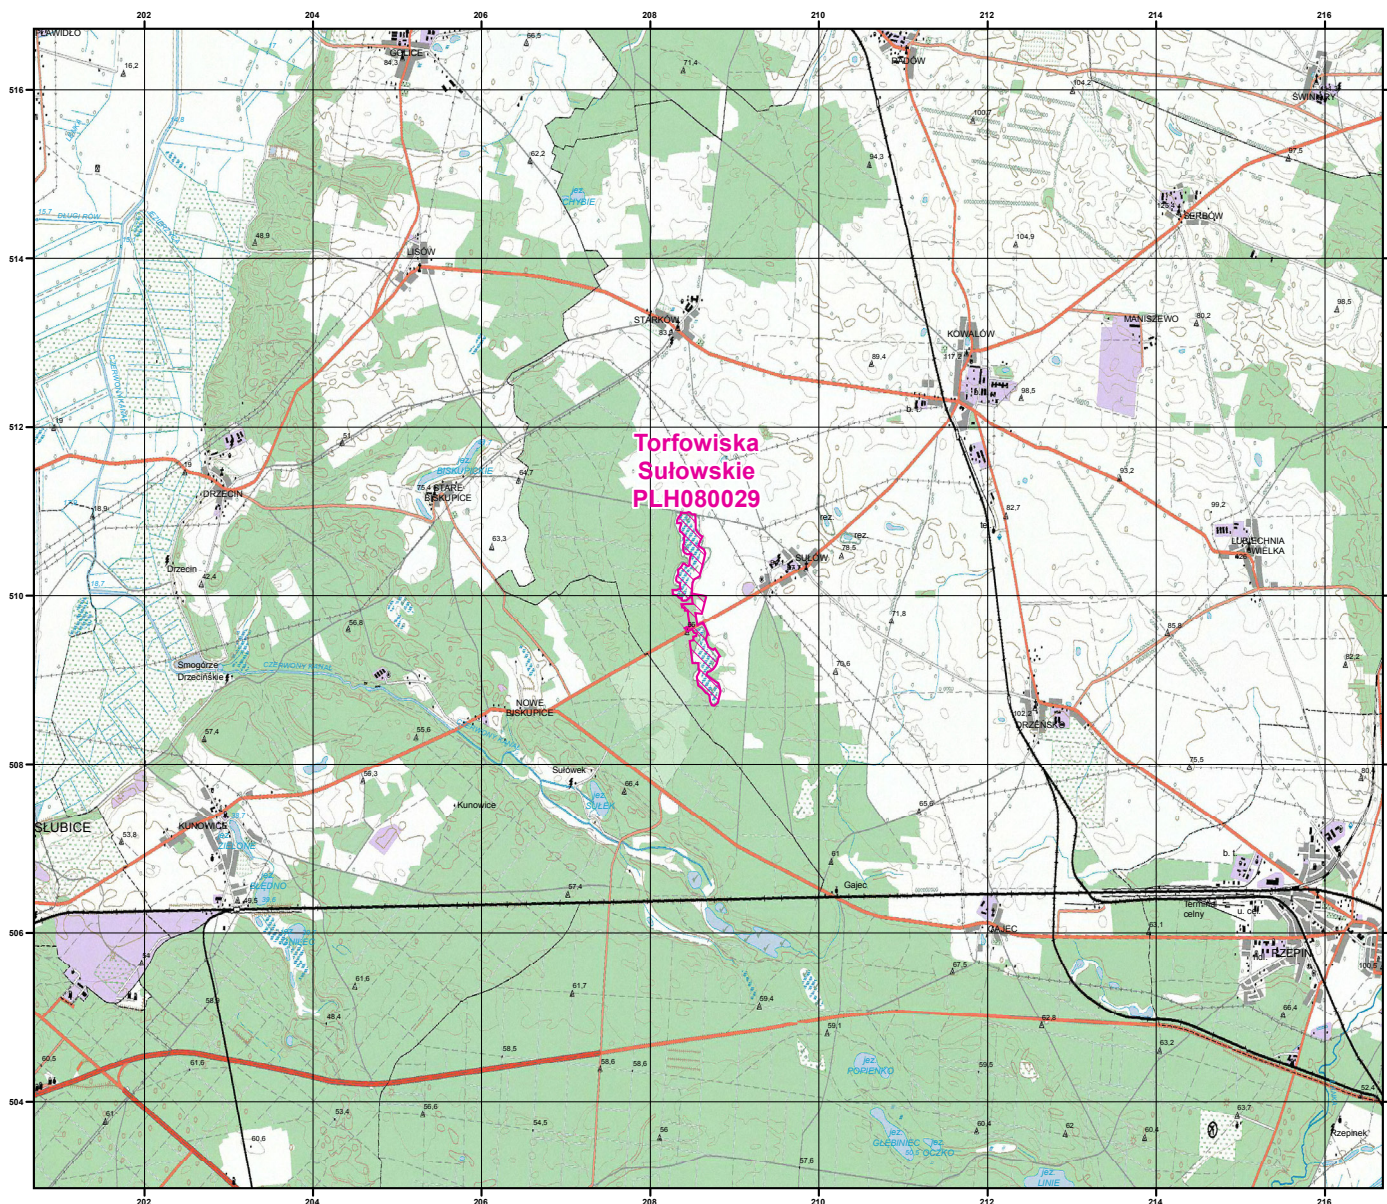

MAPA SPECJALNEGO OBSZARU OCHRONY SIEDLISK TORFOWISKA SUŁOWSKIE (PLH080029)

MAPA
SPECJALNEGO
OBSZARU
OCHRONY SIEDLISK
TORFOWISKA
SUŁOWSKIE

PLH080029

arkusz 1/1

 specjalny obszar
ochrony siedlisk

Układ współrzędnych płaskich prostokątnych: PL-1992