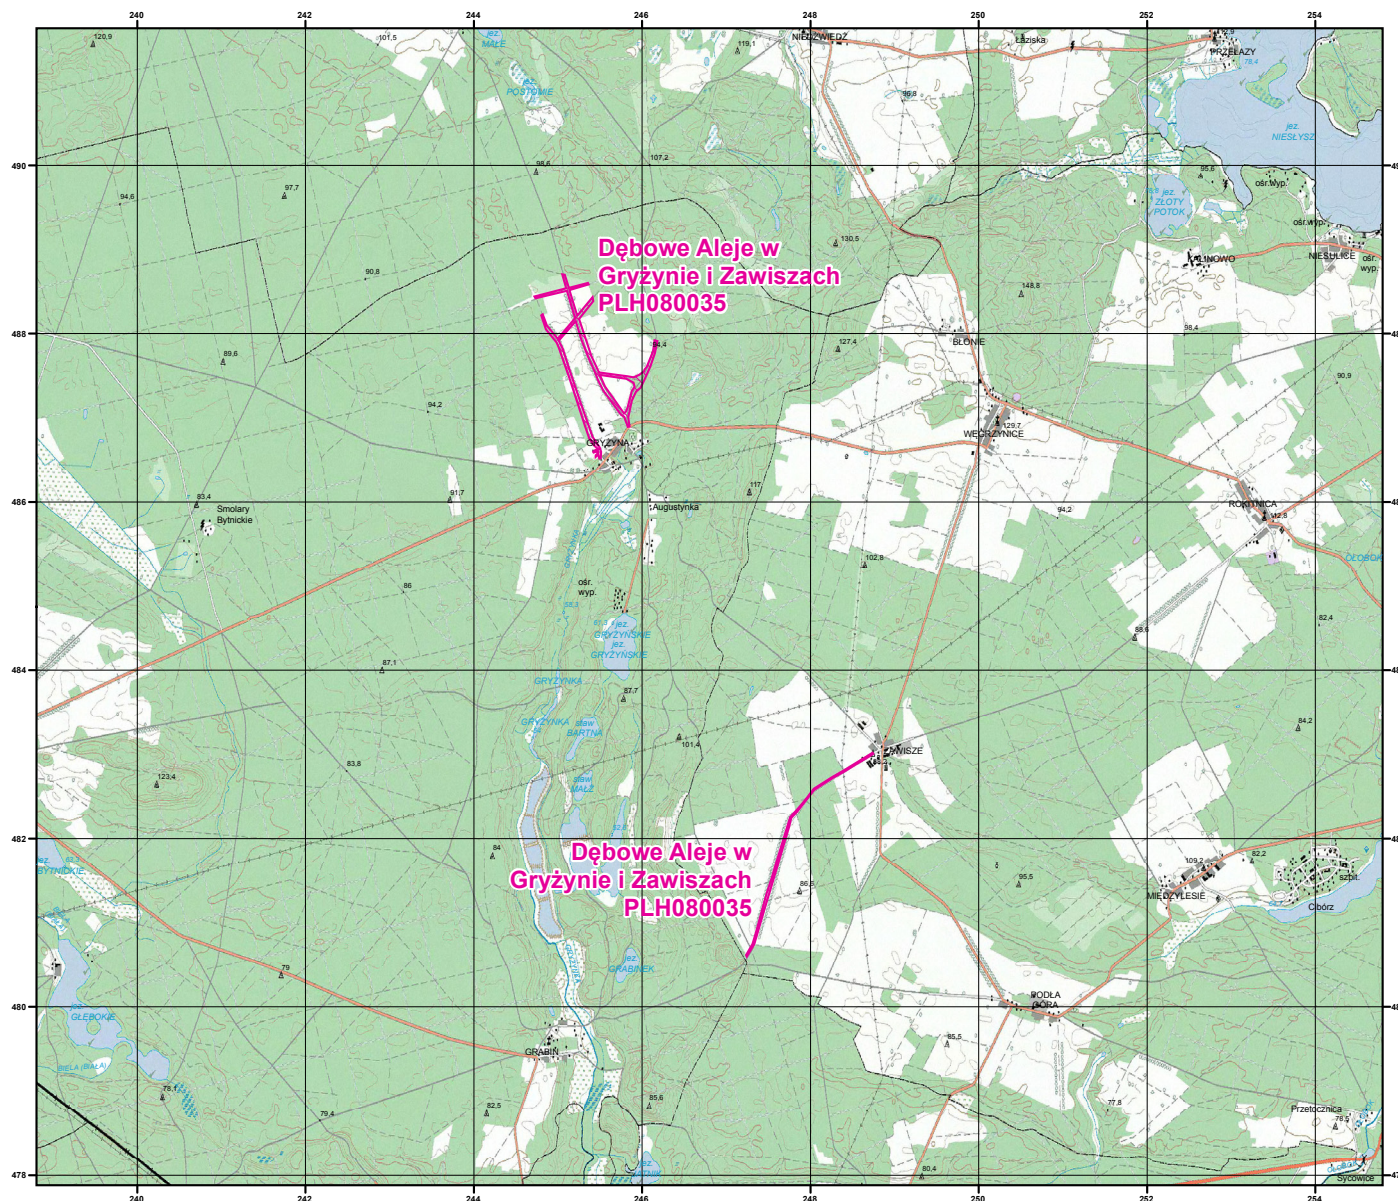

MAPA SPECJALNEGO OBSZARU OCHRONY SIEDLISK DĘBOWE ALEJE W GRYZYNIE I ZAWISZACH (PLH080035)

MAPA
SPECJALNEGO
OBSZARU
OCHRONY SIEDLISK
DĘBOWE ALEJE W GRYZYNIE
I ZAWISZACH

PLH080035
arkusz 1/1

0 0.5 1 2 3 km

 specjalny obszar
ochrony siedlisk

Układ współrzędnych płaskich prostokątnych: PL-1992

  GENERALNA
DYREKCJA
OCHRONY
ŚRODOWISKA