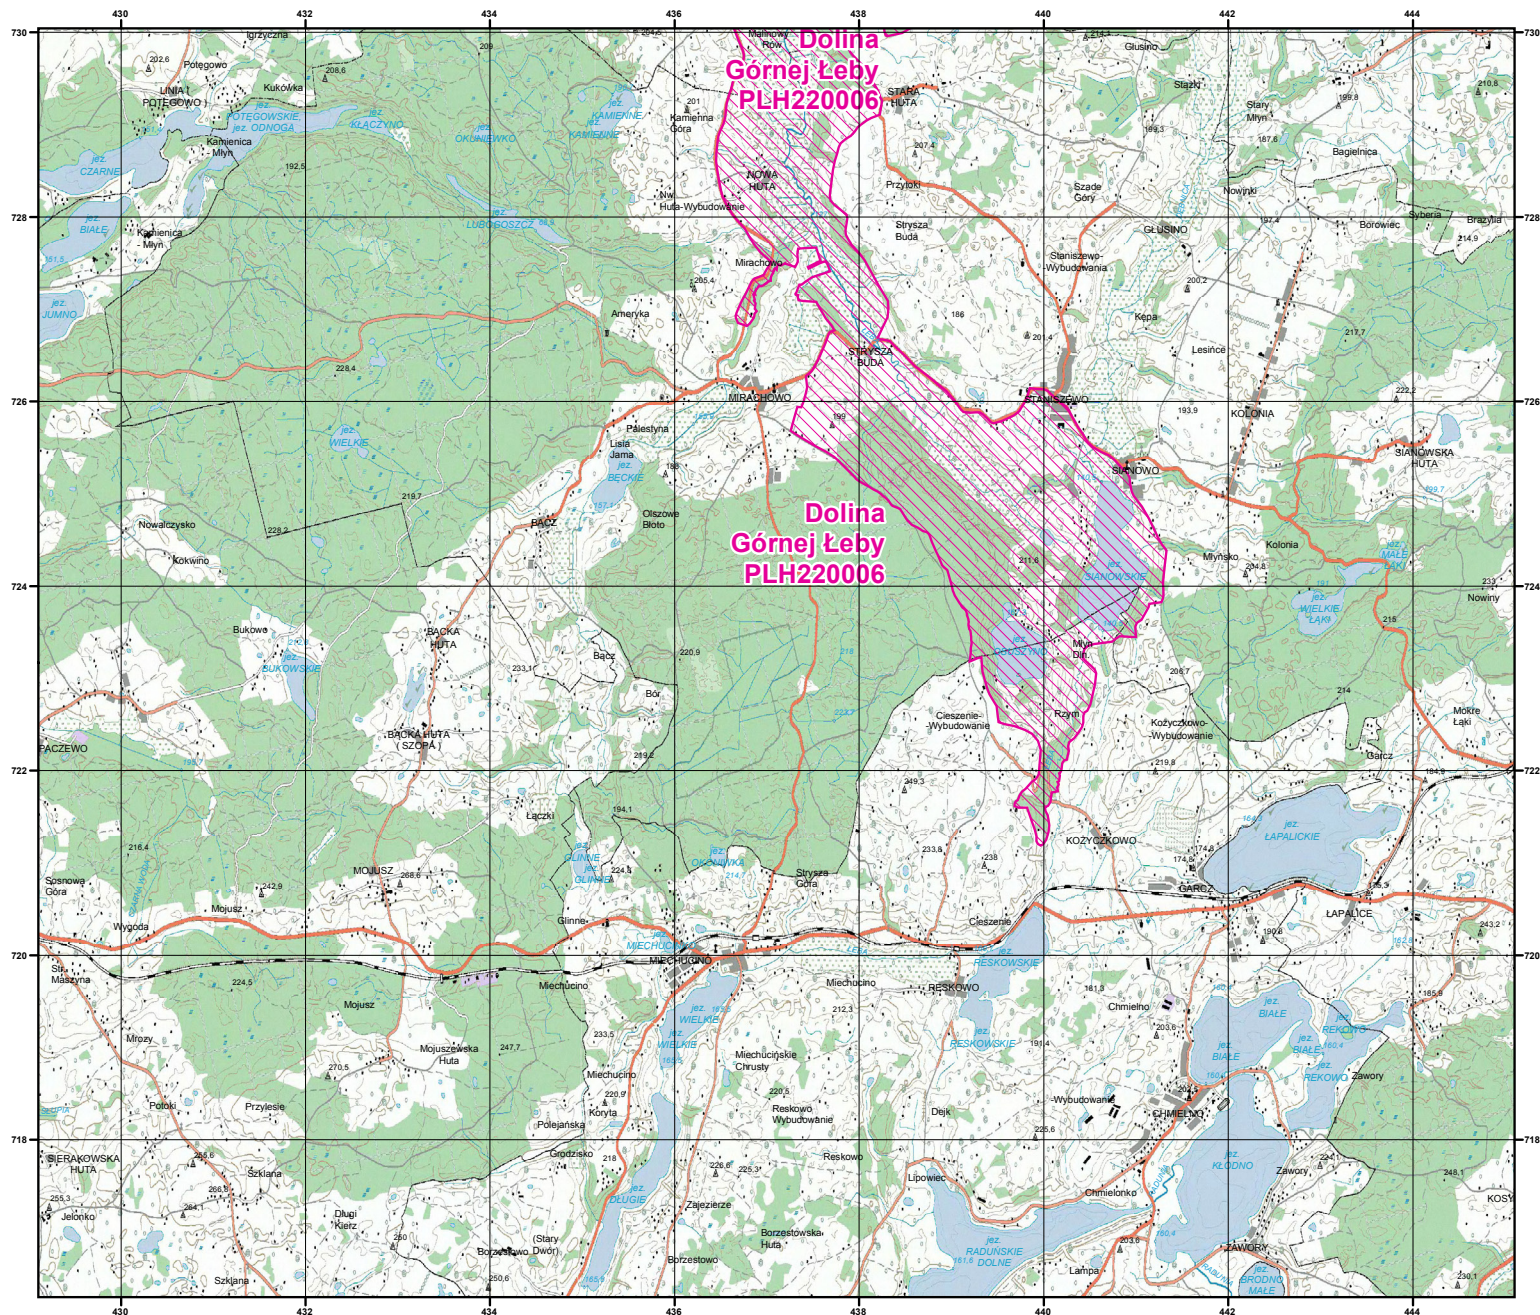

MAPA
SPECJALNEGO
OBSZARU
OCHRONY SIEDLISK

DOLINA GÓRNEJ ŁEBY

PLH220006

arkusz 1/2

 specjalny obszar
ochrony siedlisk

Układ współrzędnych płaskich prostokątnych: PL-1992

MAPA
SPECJALNEGO
OBSZARU
OCHRONY SIEDLISK

DOLINA GÓRNEJ ŁĘBY

PLH220006

arkusz 2/2

 specjalny obszar
ochrony siedlisk

Układ współrzędnych płaskich prostokątnych: PL-1992