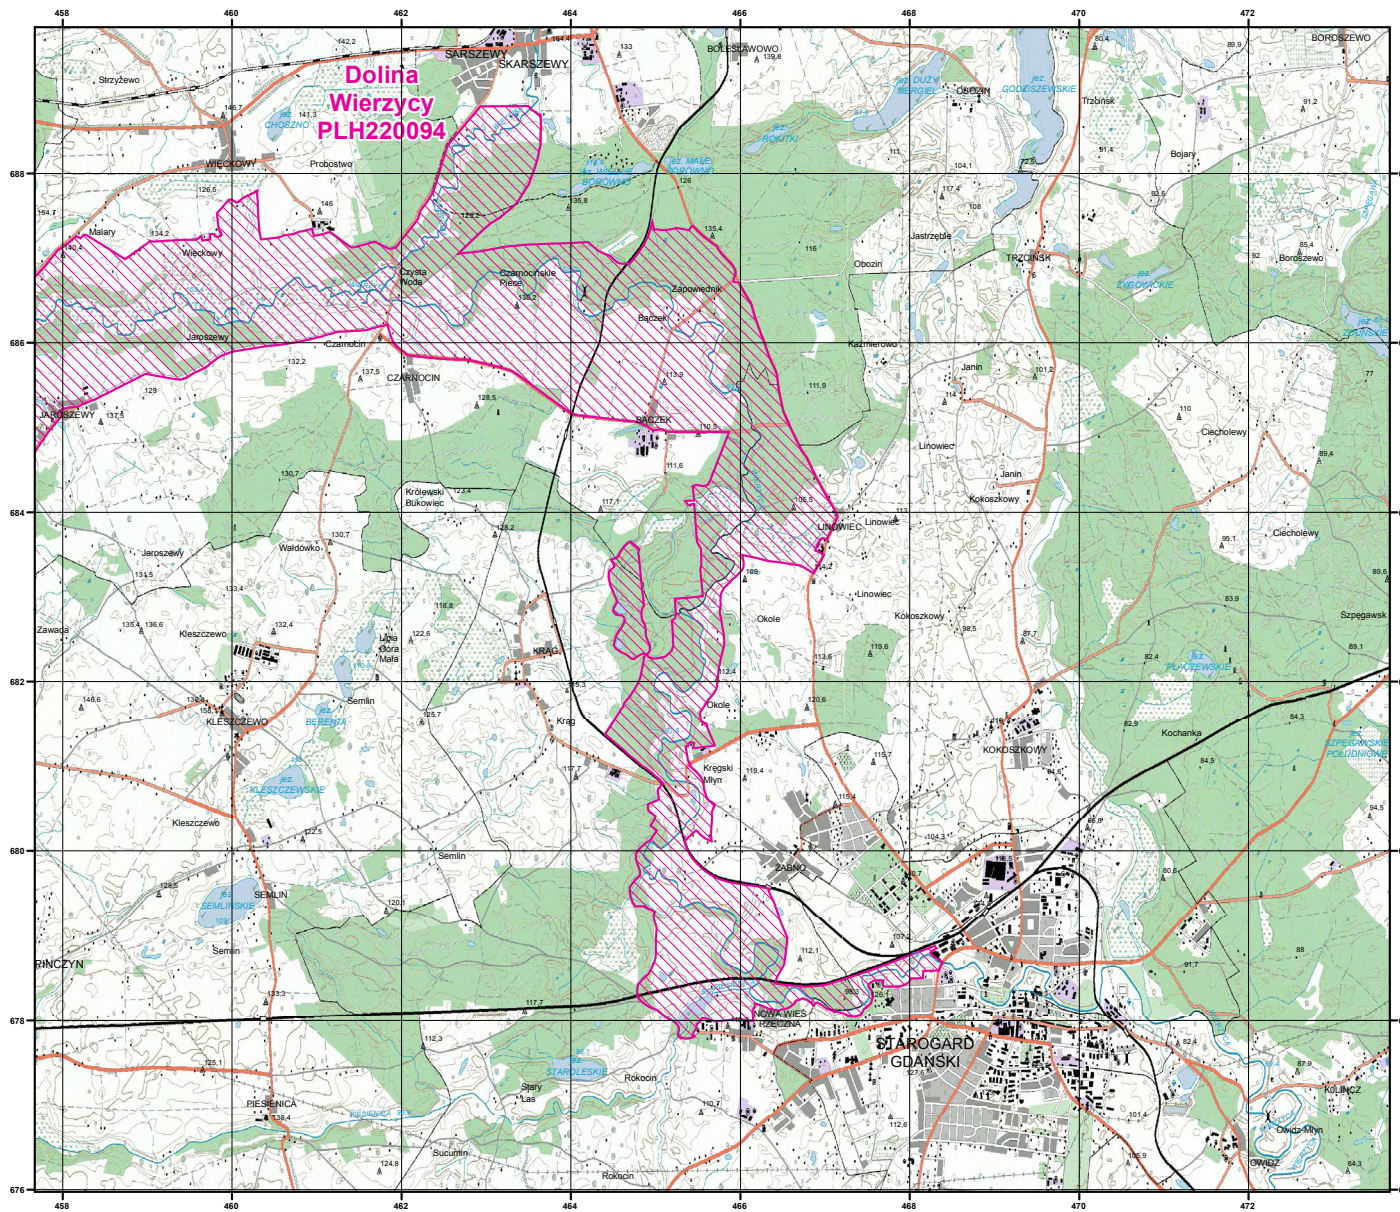

MAPA
SPECJALNEGO
OBSZARU
OCHRONY SIEDLISK

DOLINA WIERZYCY

PLH220094

arkusz 1/2

 specjalny obszar
ochrony siedlisk

Układ współrzędnych płaskich prostokątnych: PL-1992

Dolina
Wierzycy
PLH220094

**Dolina
Wierzyca
PLH220094**

MAPA
SPECJALNEGO
OBSZARU
OCHRONY SIEDLISK

DOLINA WIERZYCY

PLH220094

arkusz 2/2

 specjalny obszar
ochrony siedlisk

Układ współrzędnych płaskich prostokątnych: PL-1992