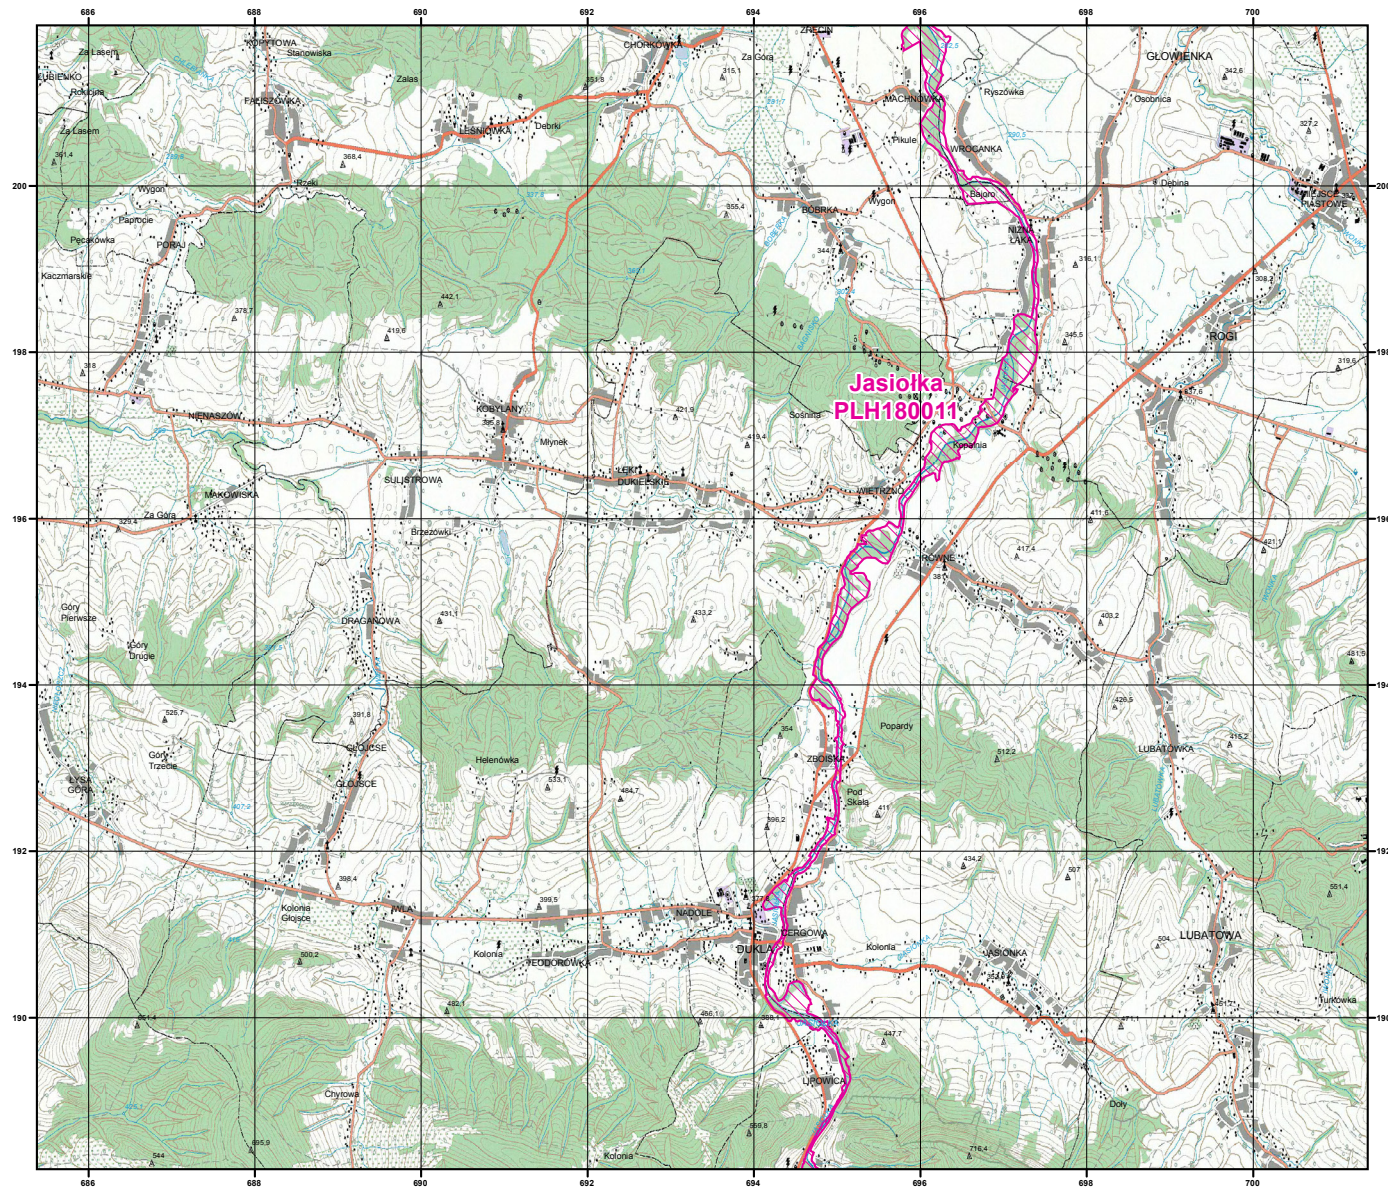

MAPA
SPECJALNEGO
OBSZARU
OCHRONY SIEDLISK

JASIOŁKA

PLH180011

arkusz 1/3

 specjalny obszar
ochrony siedlisk

Układ współrzędnych płaskich prostokątnych: PL-1992

MAPA
SPECJALNEGO
OBSZARU
OCHRONY SIEDLISK

JASIOŁKA

PLH180011

arkusz 2/3

 specjalny obszar
ochrony siedlisk

Układ współrzędnych płaskich prostokątnych: PL-1992

MAPA
SPECJALNEGO
OBSZARU
OCHRONY SIEDLISK

JASIOŁKA

PLH180011

arkusz 3/3

 specjalny obszar
ochrony siedlisk

Układ współrzędnych płaskich prostokątnych: PL-1992