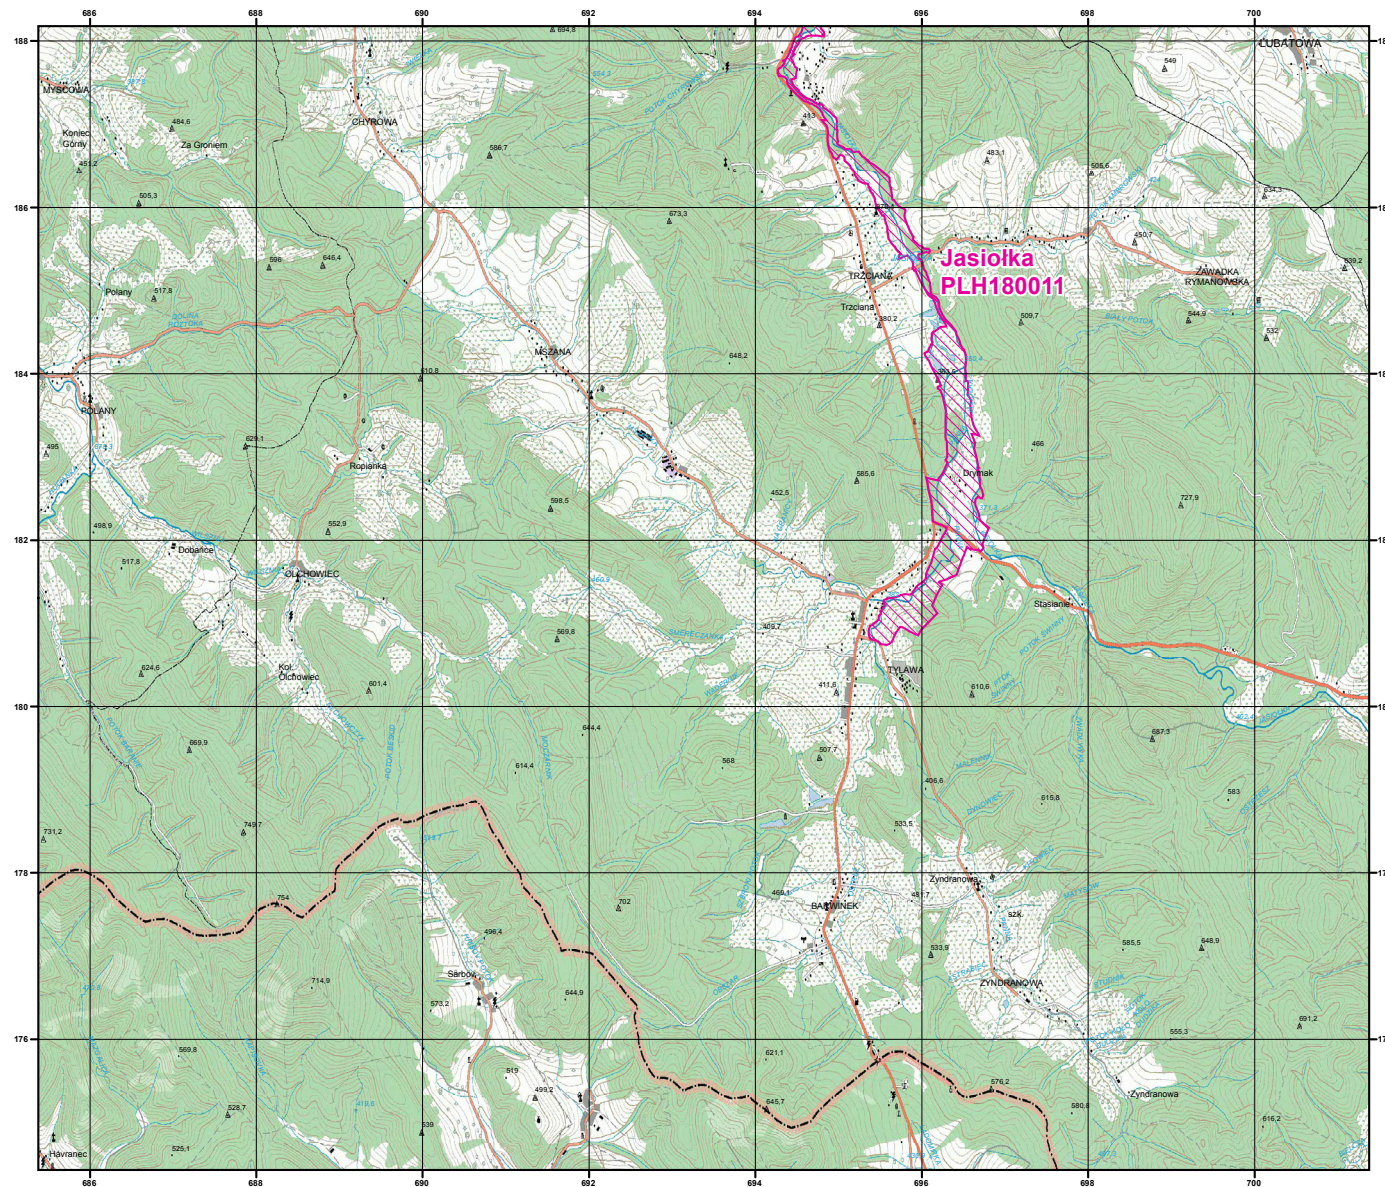

MAPA
SPECJALNEGO
OBSZARU
OCHRONY SIEDLISK

JASIOŁKA

PLH180011

arkusz 1/3

 specjalny obszar
ochrony siedlisk

Układ współrzędnych płaskich prostokątnych: PL-1992

MAPA
SPECJALNEGO
OBSZARU
OCHRONY SIEDLISK

JASIOŁKA

PLH180011

arkusz 2/3

 specjalny obszar
ochrony siedlisk

Układ współrzędnych płaskich prostokątnych: PL-1992

MAPA
SPECJALNEGO
OBSZARU
OCHRONY SIEDLISK

JASIOŁKA

PLH180011

arkusz 3/3

 specjalny obszar
ochrony siedlisk

Układ współrzędnych płaskich prostokątnych: PL-1992