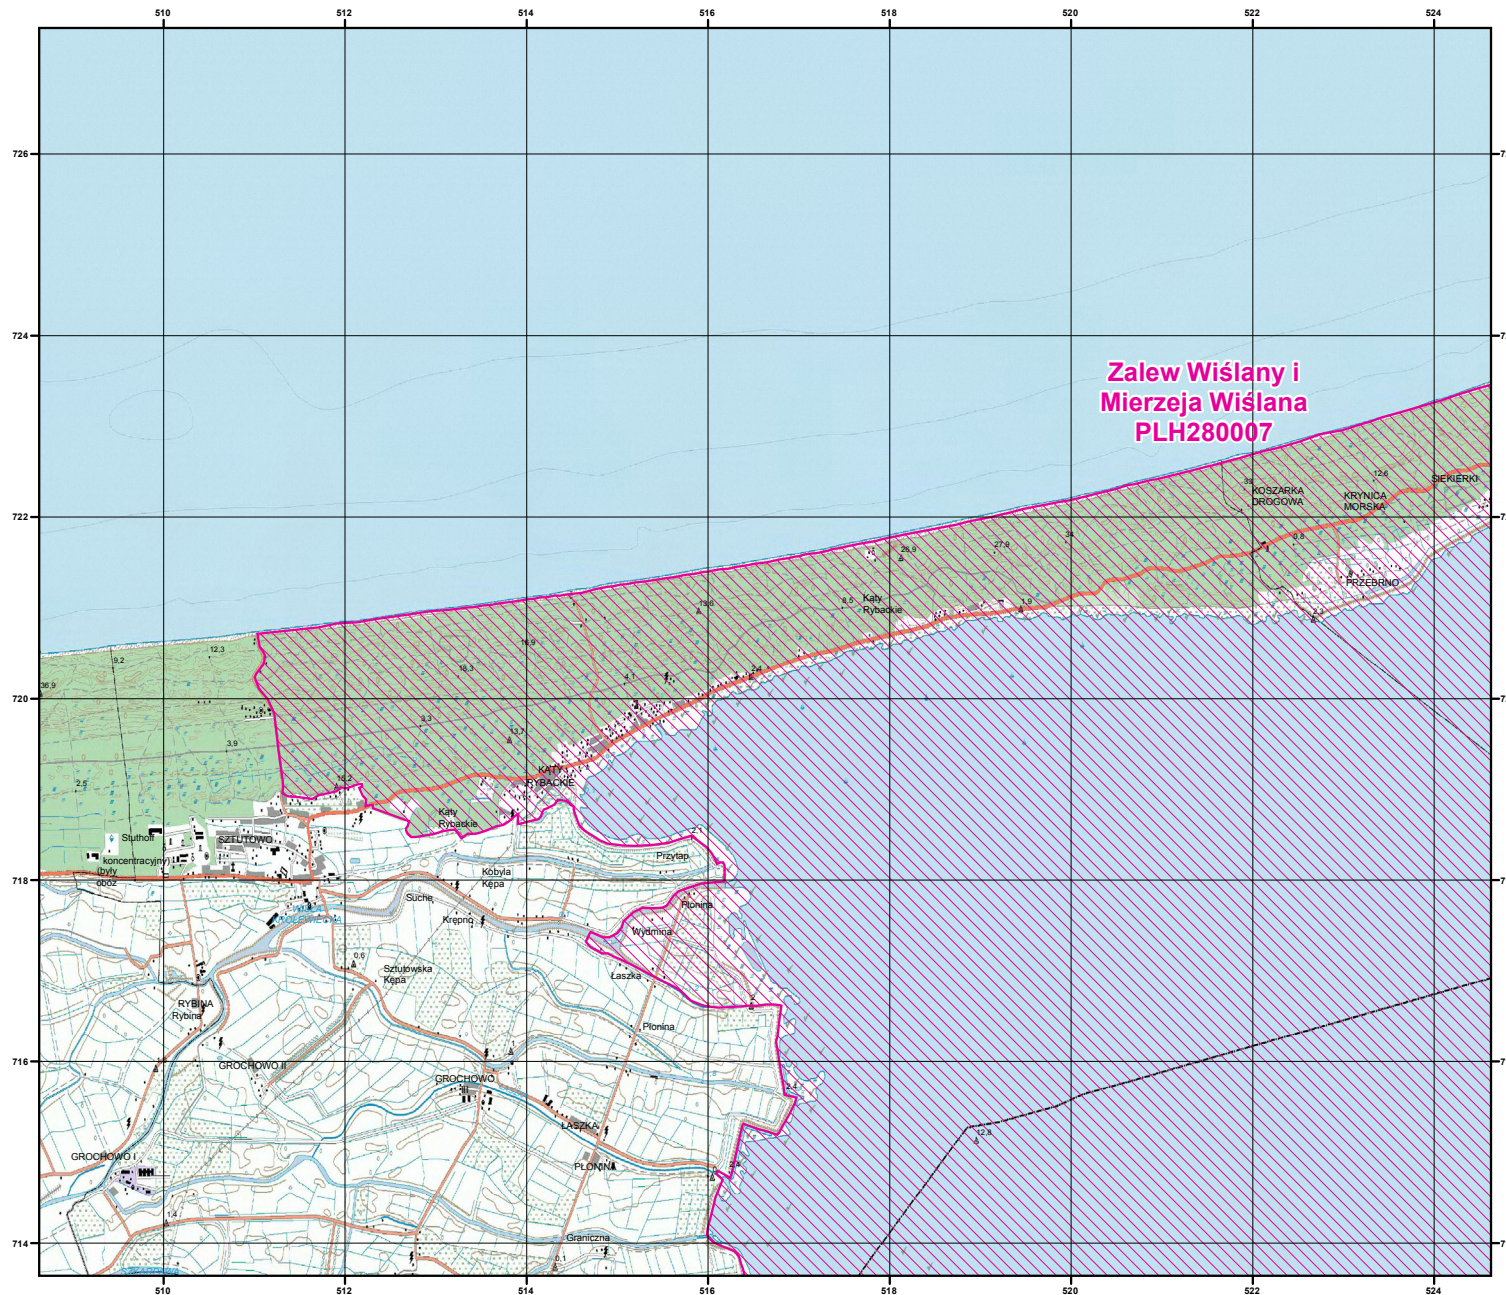

MAPA
SPECJALNEGO
OBSZARU
OCHRONY SIEDLISK

ZALEW WIŚLANY I
MIERZEJA WIŚLANA

PLH280007

arkusz 1/7

 specjalny obszar
ochrony siedlisk

Układ współrzędnych płaskich prostokątnych: PL-1992

MAPA
SPECJALNEGO
OBSZARU
OCHRONY SIEDLISK

ZALEW WIŚLANY I
MIERZEJA WIŚLANA

PLH280007

arkusz 2/7

 specjalny obszar
ochrony siedlisk

Układ współrzędnych płaskich prostokątnych: PL-1992

MAPA
SPECJALNEGO
OBSZARU
OCHRONY SIEDLISK

ZALEW WIŚLANY I
MIERZEJA WIŚLANA

PLH280007

arkusz 3/7

 specjalny obszar
ochrony siedlisk

Układ współrzędnych płaskich prostokątnych: PL-1992

**Zalew Wiślany i
Mierzeja Wiślana
PLH280007**

MAPA
SPECJALNEGO
OBSZARU
OCHRONY SIEDLISK

ZALEW WIŚLANY I
MIERZEJA WIŚLANA

Układ współrzędnych płaskich prostokątnych: PL-1992

ELBLĄG

MAPA
SPECJALNEGO
OBSZARU
OCHRONY SIEDLISK

ZALEW WIŚLANY I
MIERZEJA WIŚLANA

PLH280007

arkusz 7/7

 specjalny obszar
ochrony siedlisk

Układ współrzędnych płaskich prostokątnych: PL-1992