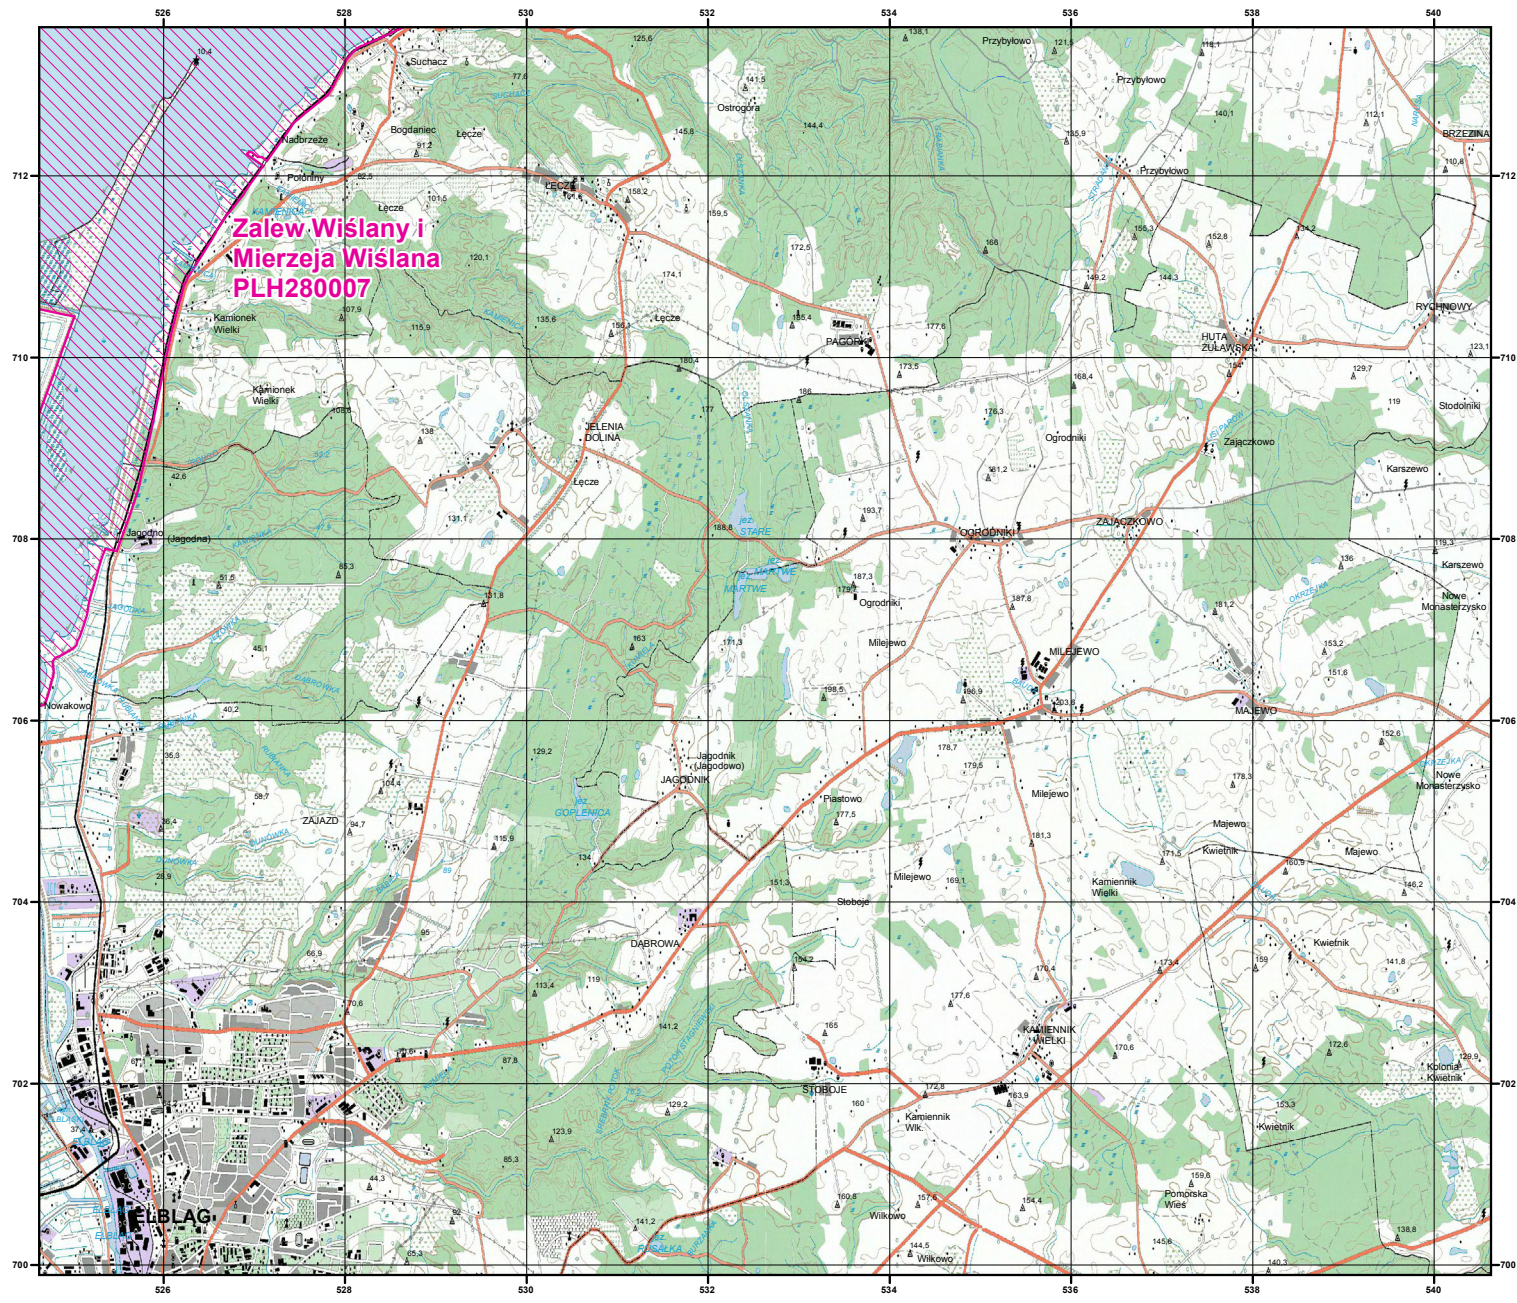

MAPA
SPECJALNEGO
OBSZARU
OCHRONY SIEDLISK

ZALEW WIŚLANY I
MIERZEJA WIŚLANA

PLH280007

arkusz 7/7

specjalny obszar
ochrony siedlisk

Układ współrzędnych płaskich prostokątnych: PL-1992