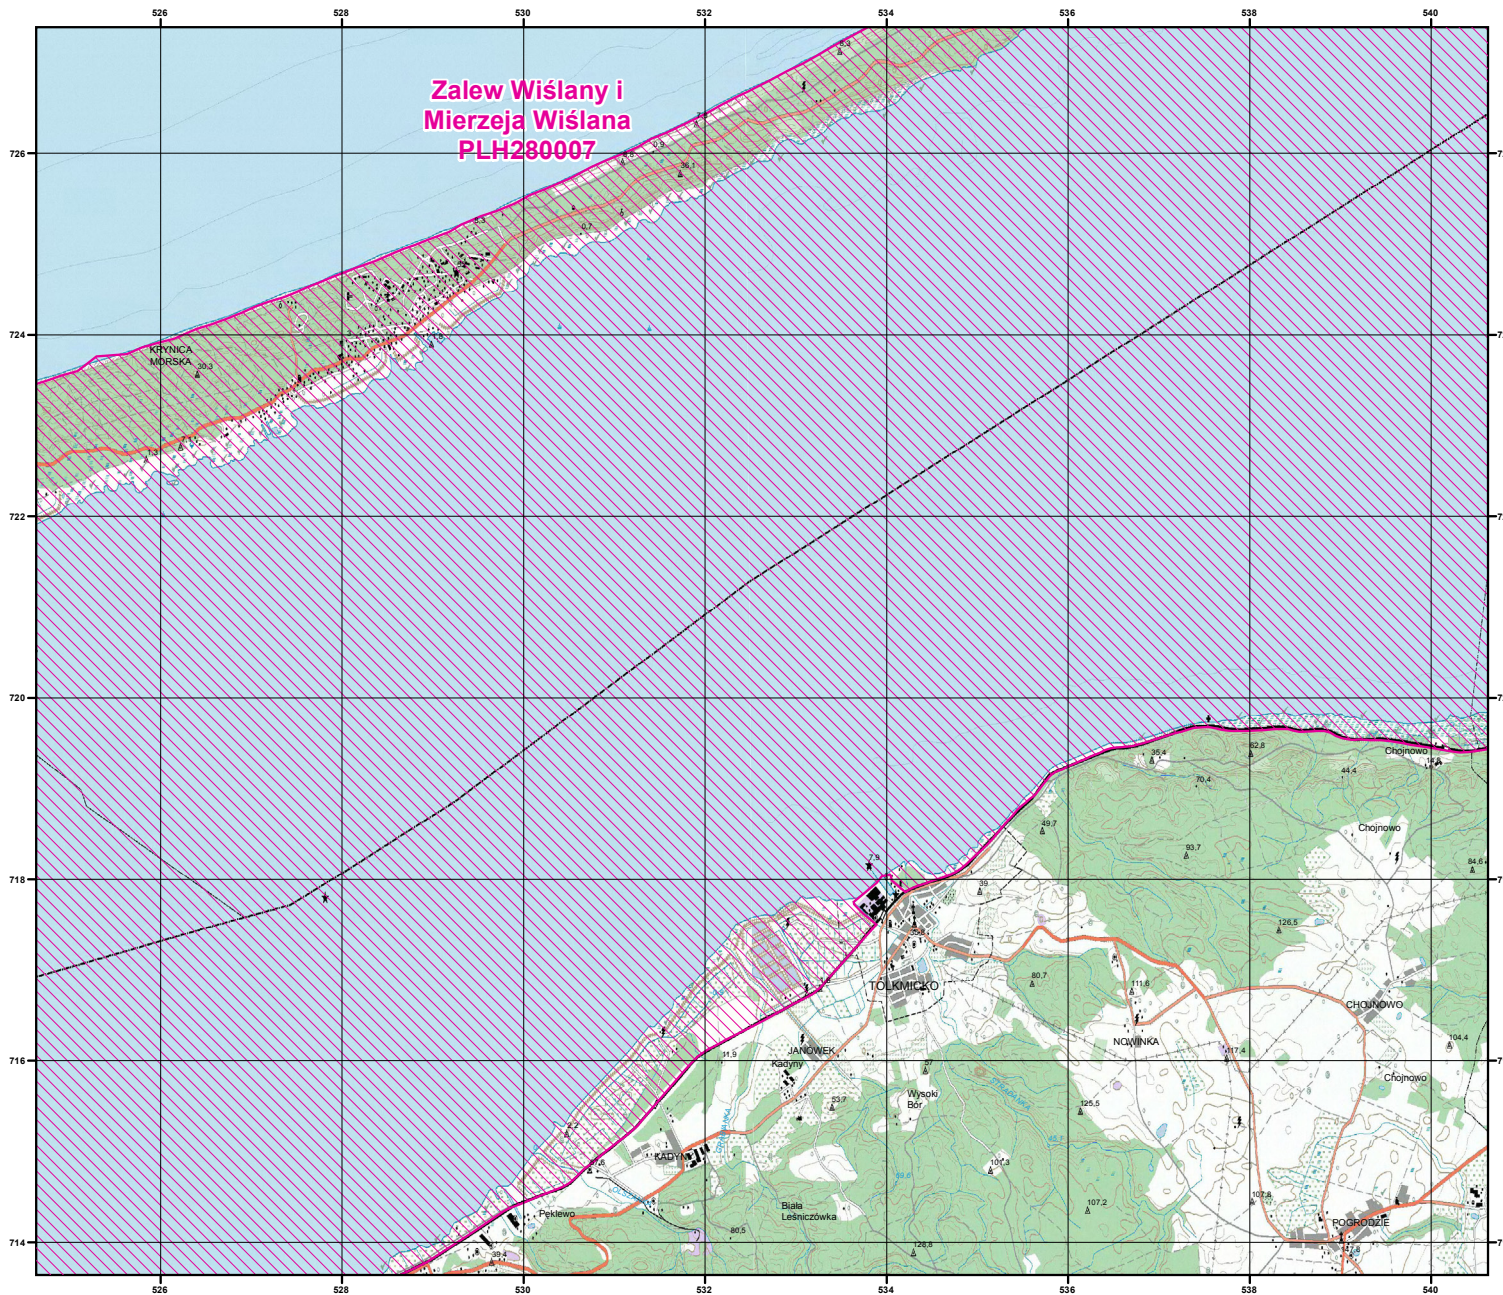

MAPA
SPECJALNEGO
OBSZARU
OCHRONY SIEDLISK

ZALEW WIŚLANY I
MIERZEJA WIŚLANA

PLH280007

arkusz 1/7

 specjalny obszar
ochrony siedlisk

Układ współrzędnych płaskich prostokątnych: PL-1992

MAPA
SPECJALNEGO
OBSZARU
OCHRONY SIEDLISK

ZALEW WIŚLANY I
MIERZEJA WIŚLANA

PLH280007

arkusz 2/7

 specjalny obszar
ochrony siedlisk

Układ współrzędnych płaskich prostokątnych: PL-1992

MAPA
SPECJALNEGO
OBSZARU
OCHRONY SIEDLISK

ZALEW WIŚLANY I
MIERZEJA WIŚLANA

PLH280007

arkusz 3/7

 specjalny obszar
ochrony siedlisk

Układ współrzędnych płaskich prostokątnych: PL-1992

**Zalew Wiślany i
Mierzeja Wiślana
PLH280007**

MAPA
SPECJALNEGO
OBSZARU
OCHRONY SIEDLISK

ZALEW WIŚLANY I
MIERZEJA WIŚLANA

PLH280007

arkusz 4/7

 specjalny obszar
ochrony siedlisk

Układ współrzędnych płaskich prostokątnych: PL-1992

MAPA
SPECJALNEGO
OBSZARU
OCHRONY SIEDLISK

ZALEW WIŚLANY I
MIERZEJA WIŚLANA

PLH280007

arkusz 5/7