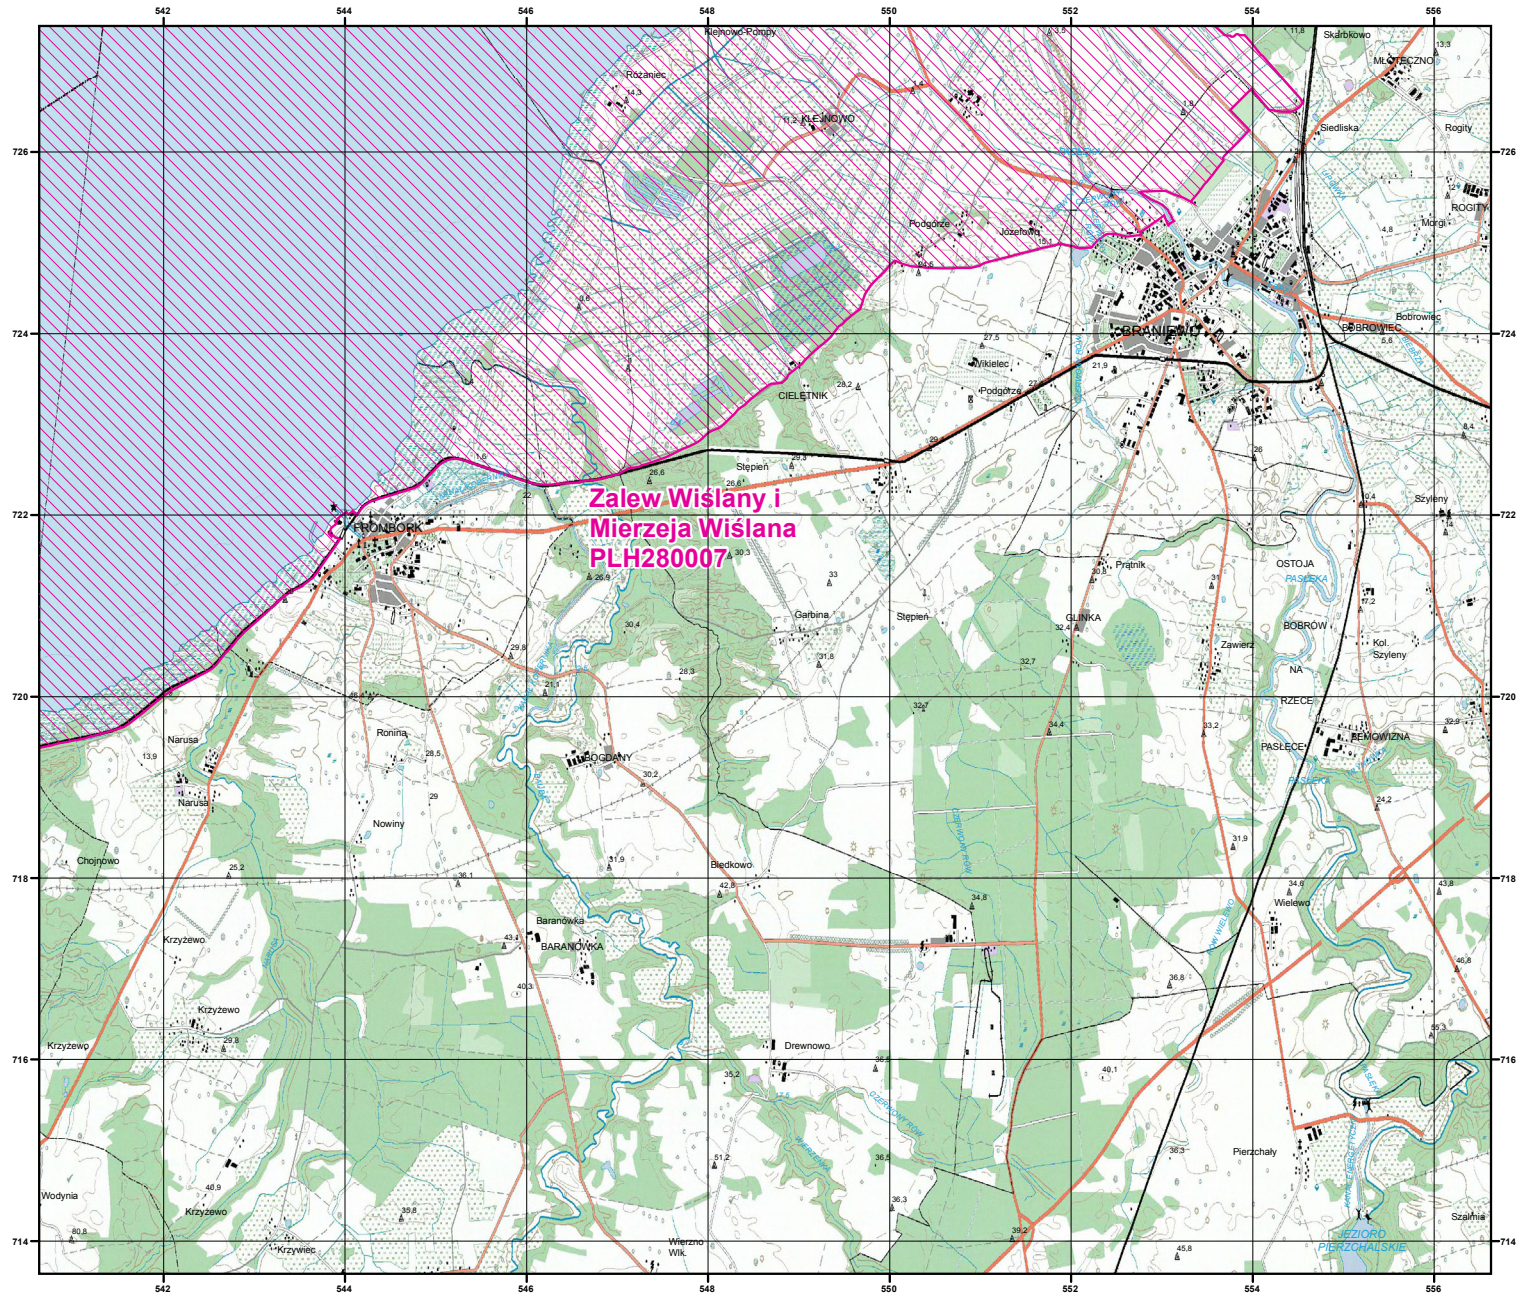

MAPA
SPECJALNEGO
OBSZARU
OCHRONY SIEDLISK

ZALEW WIŚLANY I
MIERZEJA WIŚLANA

PLH280007

arkusz 1/7

 specjalny obszar
ochrony siedlisk

Układ współrzędnych płaskich prostokątnych: PL-1992

MAPA
SPECJALNEGO
OBSZARU
OCHRONY SIEDLISK

ZALEW WIŚLANY I
MIERZEJA WIŚLANA

PLH280007

arkusz 2/7

 specjalny obszar
ochrony siedlisk

Układ współrzędnych płaskich prostokątnych: PL-1992

MAPA
SPECJALNEGO
OBSZARU
OCHRONY SIEDLISK

ZALEW WIŚLANY I
MIERZEJA WIŚLANA

PLH280007

arkusz 3/7

 specjalny obszar
ochrony siedlisk

Układ współrzędnych płaskich prostokątnych: PL-1992

**Zalew Wiślany i
Mierzeja Wiślana
PLH280007**

MAPA
SPECJALNEGO
OBSZARU
OCHRONY SIEDLISK

ZALEW WIŚLANY I
MIERZEJA WIŚLANA

PLH280007

arkusz 4/7

 specjalny obszar
ochrony siedlisk

Układ współrzędnych płaskich prostokątnych: PL-1992

MAPA
SPECJALNEGO
OBSZARU
OCHRONY SIEDLISK

ZALEW WIŚLANY I
MIERZEJA WIŚLANA

PLH280007

arkusz 5/7