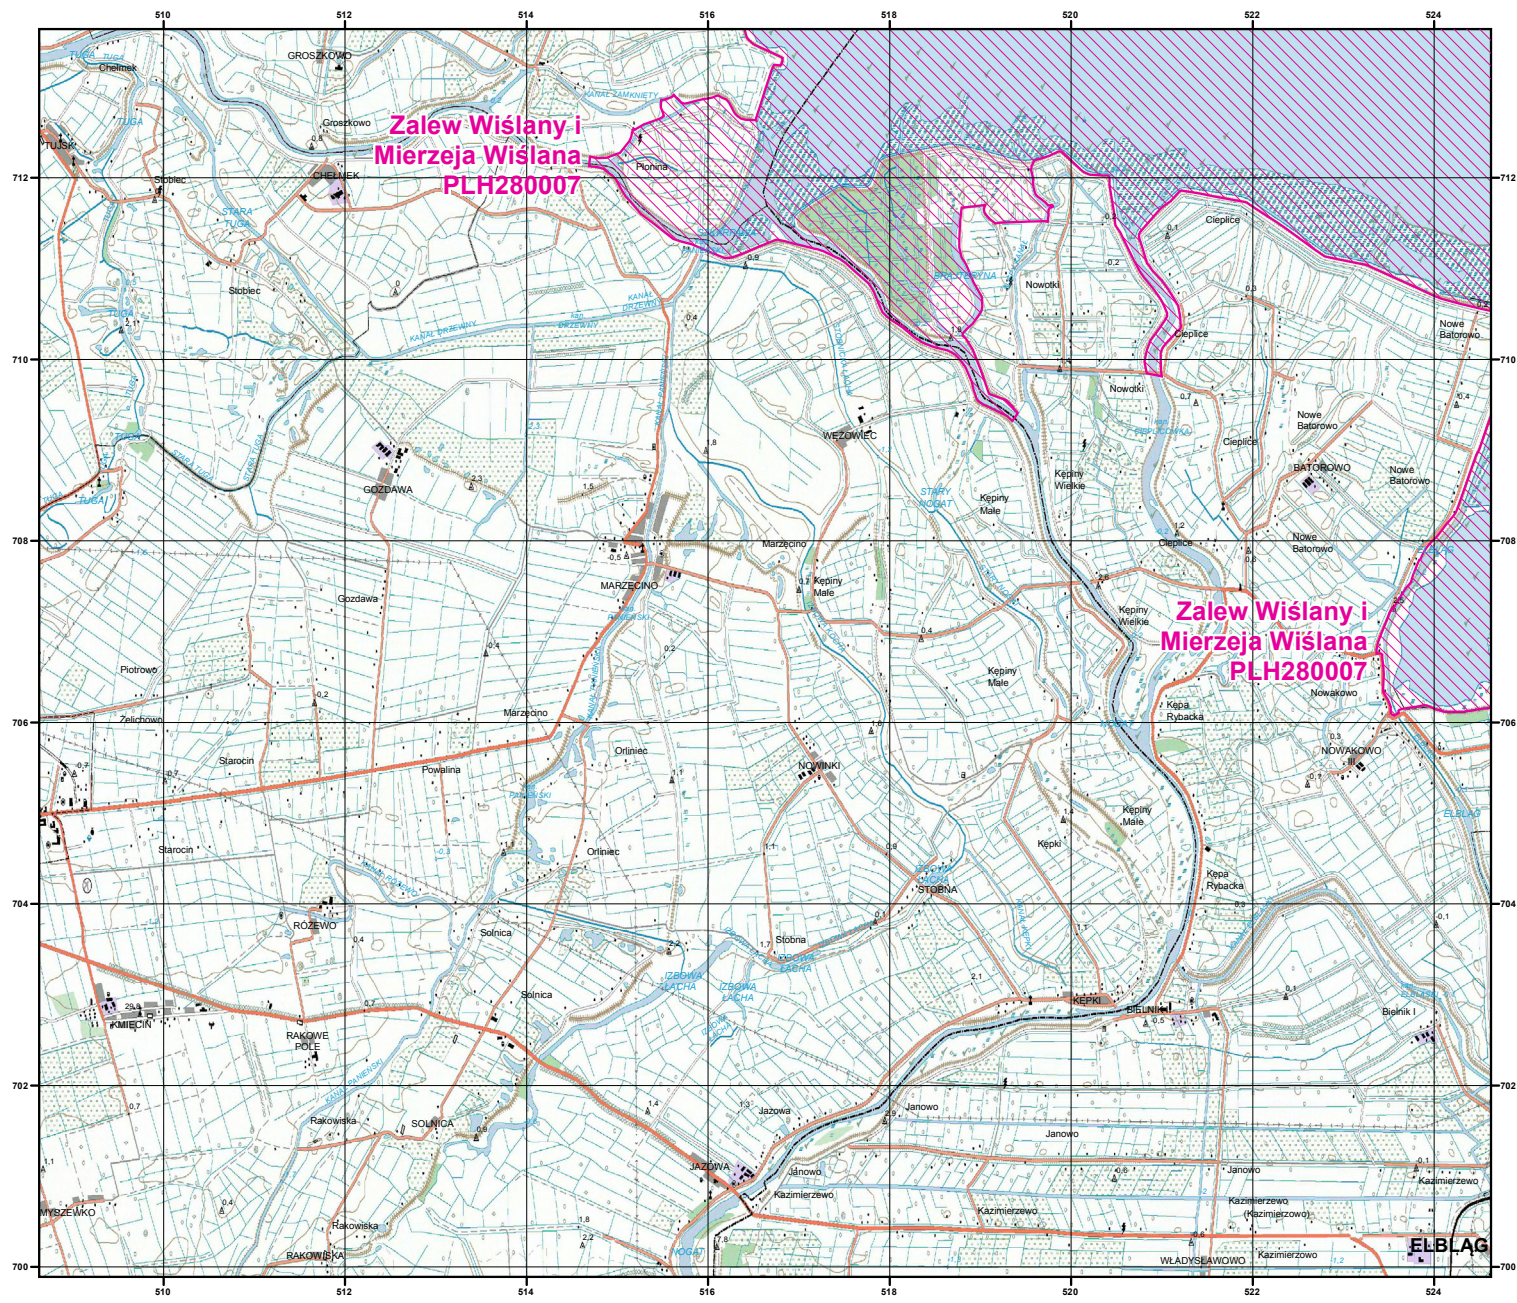

MAPA
SPECJALNEGO
OBSZARU
OCHRONY SIEDLISK

ZALEW WIŚLANY I
MIERZEJA WIŚLANA

PLH280007

arkusz 1/7

 specjalny obszar
ochrony siedlisk

Układ współrzędnych płaskich prostokątnych: PL-1992

MAPA
SPECJALNEGO
OBSZARU
OCHRONY SIEDLISK

PLH280007

arkusz 3/7

 specjalny obszar
ochrony siedlisk

Układ współrzędnych płaskich prostokątnych: PL-1992

**Zalew Wiślany i
Mierzeja Wiślana
PLH280007**

MAPA
SPECJALNEGO
OBSZARU
OCHRONY SIEDLISK

ZALEW WIŚLANY I
MIERZEJA WIŚLANA

PLH280007

arkusz 4/7

 specjalny obszar
ochrony siedlisk

Układ współrzędnych płaskich prostokątnych: PL-1992

MAPA
SPECJALNEGO
OBSZARU
OCHRONY SIEDLISK

ZALEW WIŚLANY I
MIERZEJA WIŚLANA

PLH280007

arkusz 5/7

 specjalny obszar
ochrony siedlisk

Układ współrzędnych płaskich prostokątnych: PL-1992

MAPA
SPECJALNEGO
OBSZARU
OCHRONY SIEDLISK

ZALEW WIŚLANY I
MIERZEJA WIŚLANA

PLH280007

arkusz 6/7

 specjalny obszar
ochrony siedlisk