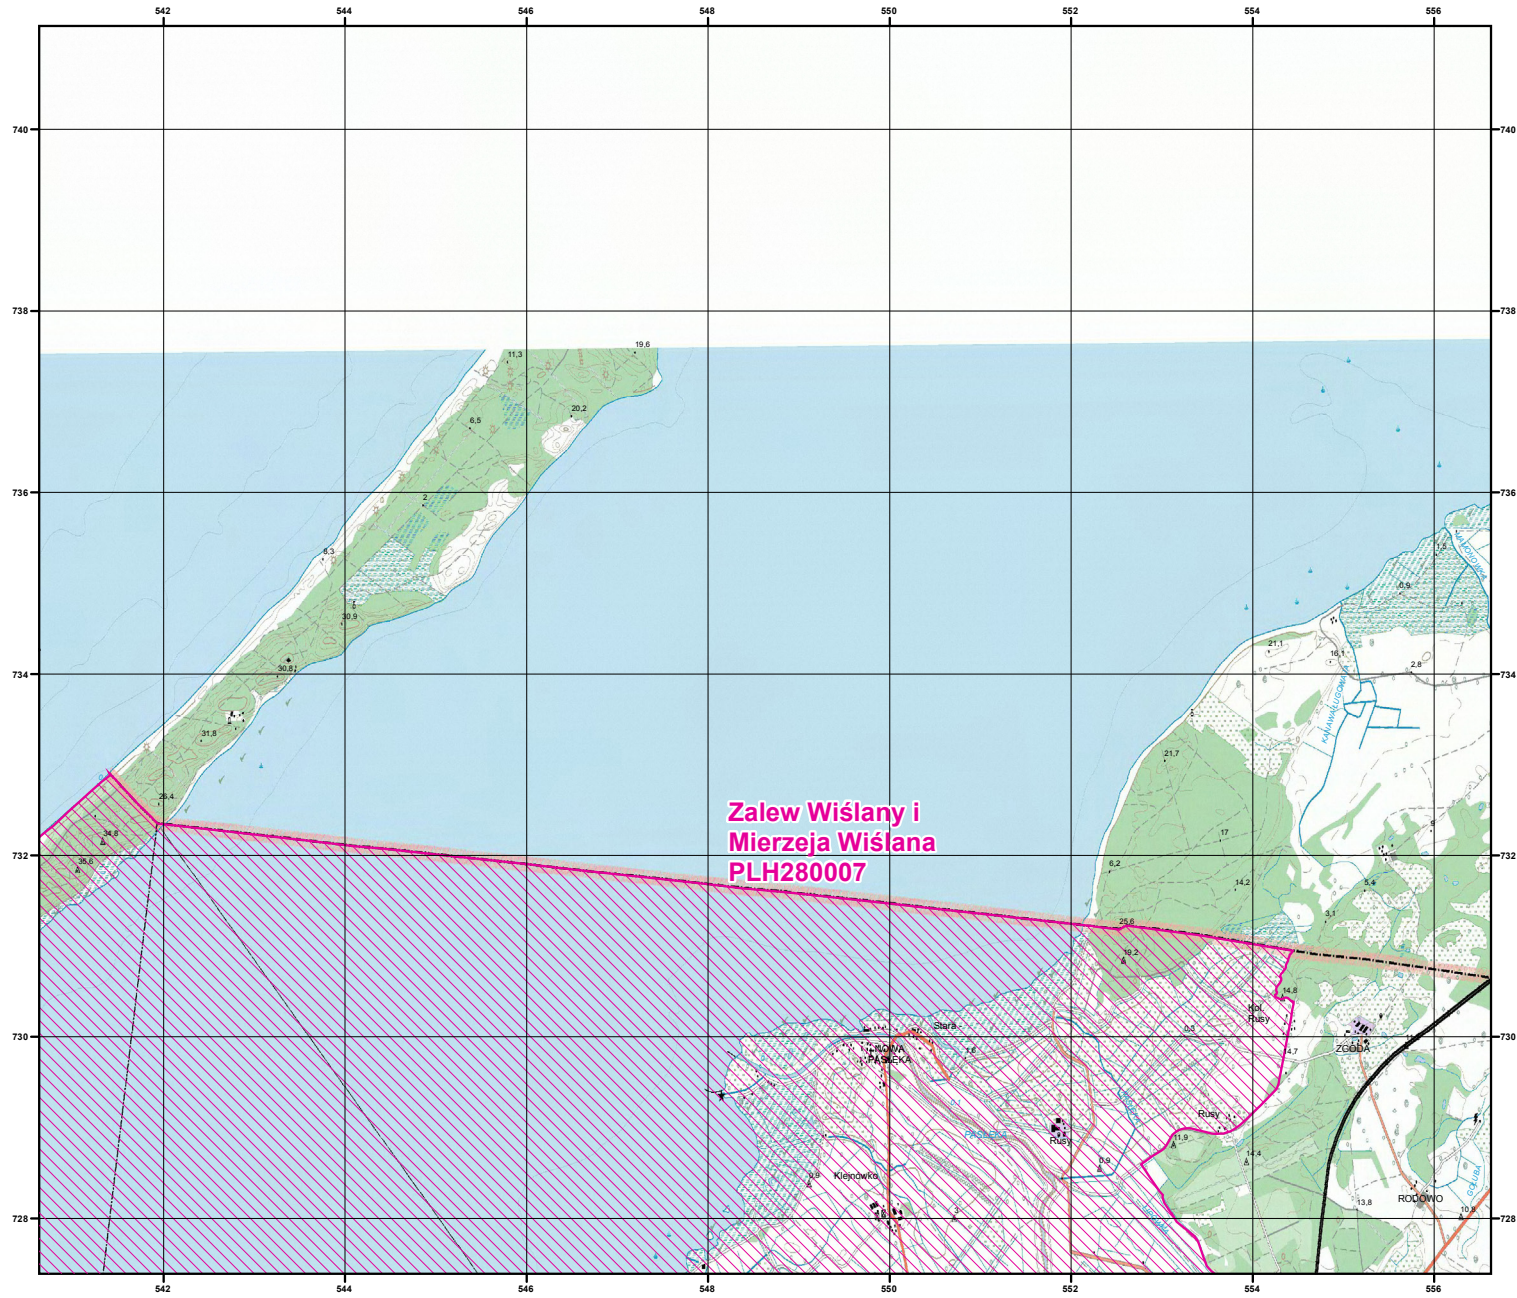

MAPA
SPECJALNEGO
OBSZARU
OCHRONY SIEDLISK

ZALEW WIŚLANY I
MIERZEJA WIŚLANA

PLH280007

arkusz 1/7

 specjalny obszar
ochrony siedlisk

Układ współrzędnych płaskich prostokątnych: PL-1992

MAPA
SPECJALNEGO
OBSZARU
OCHRONY SIEDLISK

ZALEW WIŚLANY I
MIERZEJA WIŚLANA

PLH280007

arkusz 2/7

 specjalny obszar
ochrony siedlisk

Układ współrzędnych płaskich prostokątnych: PL-1992

MAPA
SPECJALNEGO
OBSZARU
OCHRONY SIEDLISK

ZALEW WIŚLANY I
MIERZEJA WIŚLANA

PLH280007

arkusz 3/7

 specjalny obszar
ochrony siedlisk

Układ współrzędnych płaskich prostokątnych: PL-1992

**Zalew Wiślany i
Mierzeja Wiślana
PLH280007**

MAPA
SPECJALNEGO
OBSZARU
OCHRONY SIEDLISK

ZALEW WIŚLANY I
MIERZEJA WIŚLANA

Układ współrzędnych płaskich prostokątnych: PL-1992

ELBLĄG

MAPA
SPECJALNEGO
OBSZARU
OCHRONY SIEDLISK

ZALEW WIŚLANY I
MIERZEJA WIŚLANA

PLH280007

arkusz 7/7

 specjalny obszar
ochrony siedlisk

Układ współrzędnych płaskich prostokątnych: PL-1992