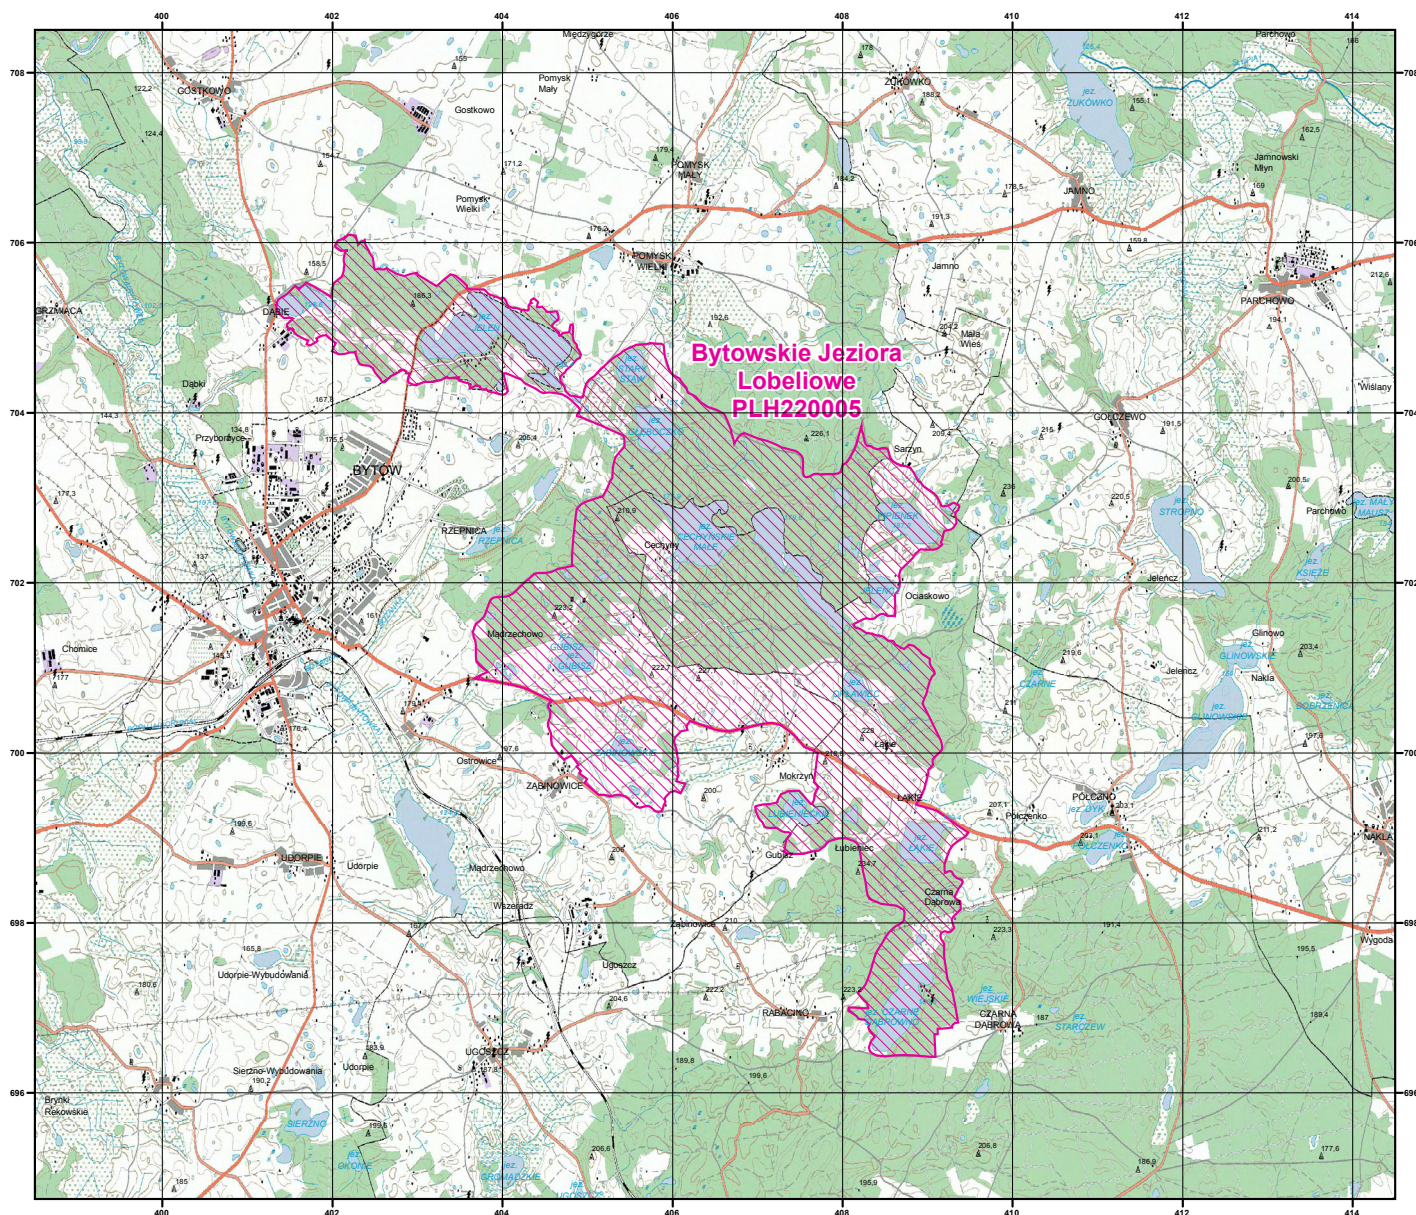

MAPA SPECJALNEGO OBSZARU OCHRONY SIEDLISK BYTOWSKIE JEZIORA LOBELIOWE (PLH220005)

MAPA SPECJALNEGO OBSZARU OCHRONY SIEDLISK BYTOWSKIE JEZIORA LOBELIOWE

PLH220005
arkusz 1/1

 specjalny obszar
ochrony siedlisk

Układ współrzędnych płaskich prostokątnych: PL-1992

GENERALNA
DYREKCJA
OCHRONY
ŚRODOWISKA