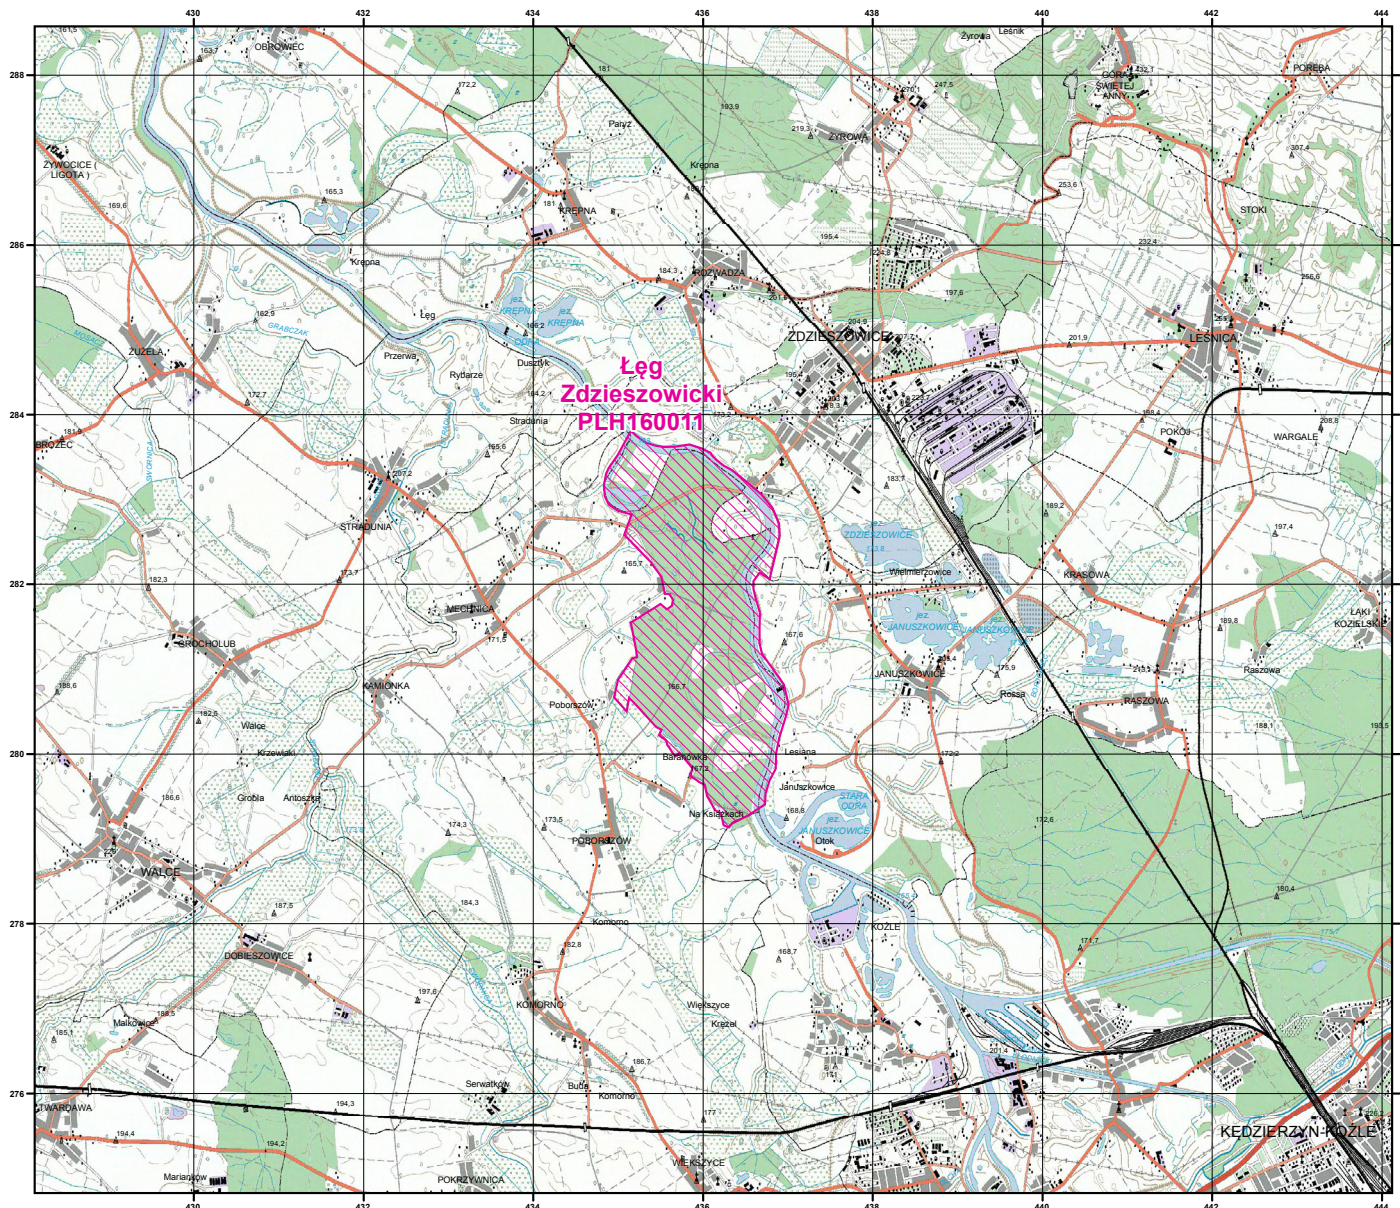

MAPA SPECJALNEGO OBSZARU OCHRONY SIEDLISK ŁĘG ZDZIESZOWICKI (PLH160011)

MAPA SPECJALNEGO OBSZARU OCHRONY SIEDLISK ŁĘG ZDZIESZOWICKI

PLH160011
arkusz 1/1

 specjalny obszar
ochrony siedlisk

Układ współrzędnych płaskich prostokątnych: PL-1992