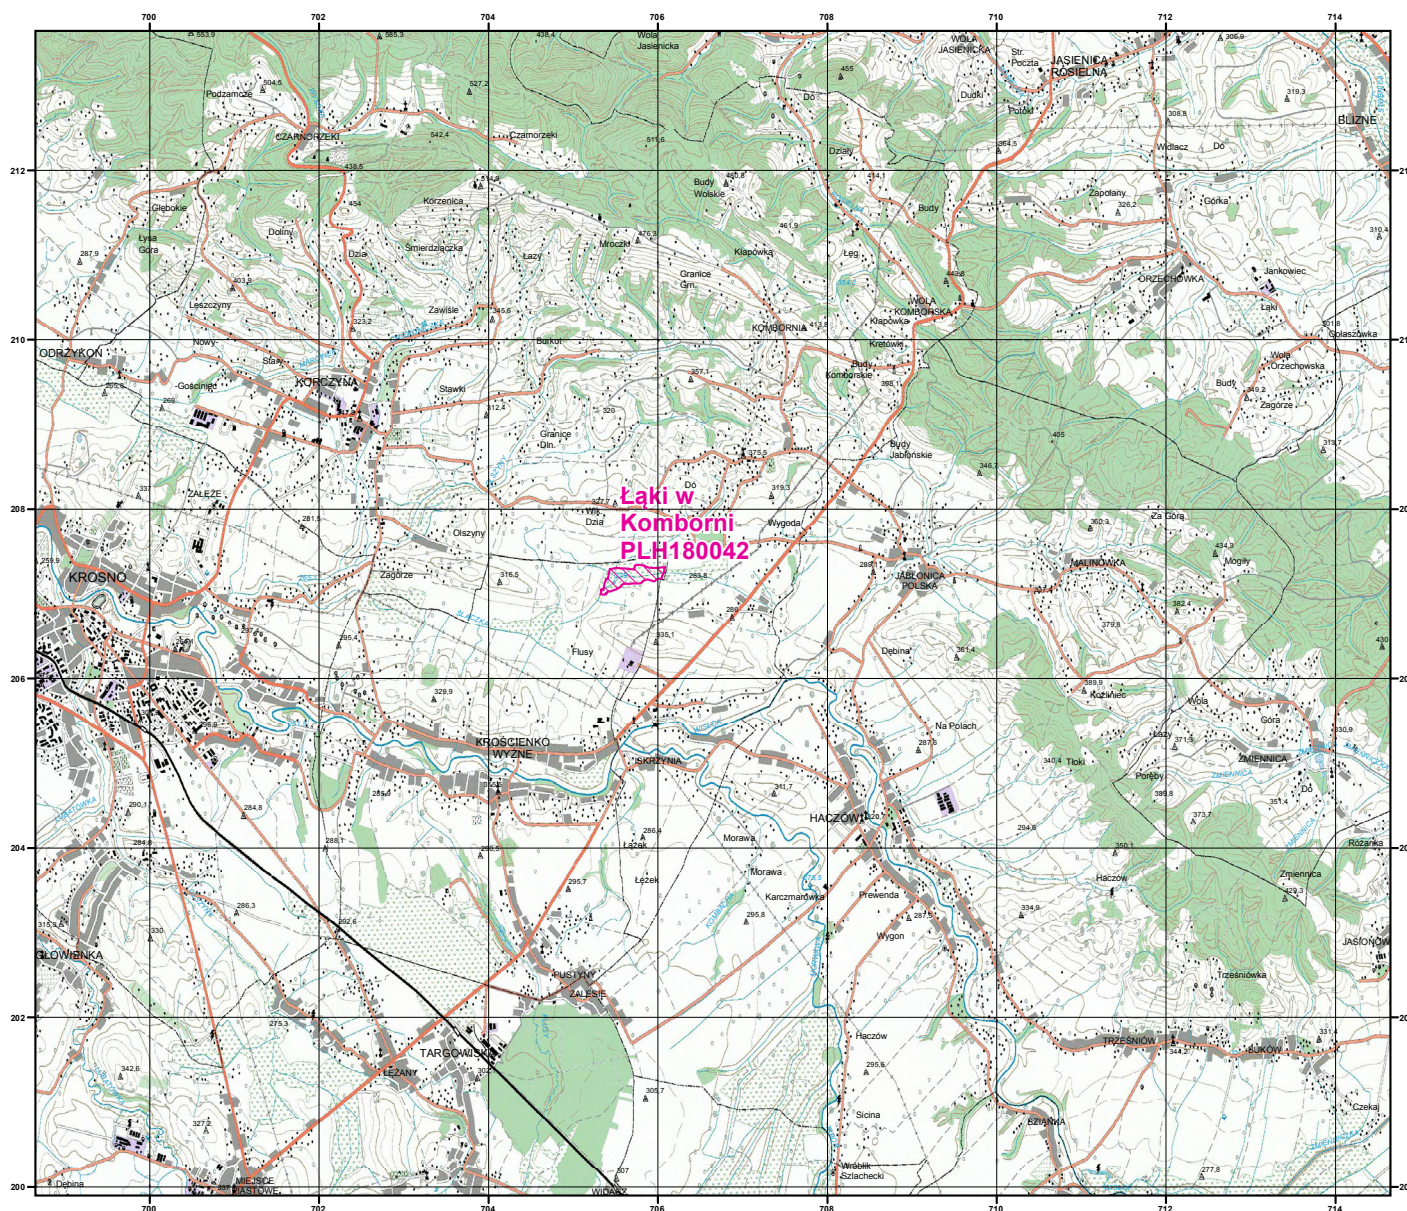

MAPA SPECJALNEGO OBSZARU OCHRONY SIEDLISK ŁĄKI W KOMBORNI (PLH180042)

MAPA SPECJALNEGO OBSZARU OCHRONY SIEDLISK ŁĄKI W KOMBORNI

PLH180042

arkusz 1/1

specjalny obszar
ochrony siedlisk