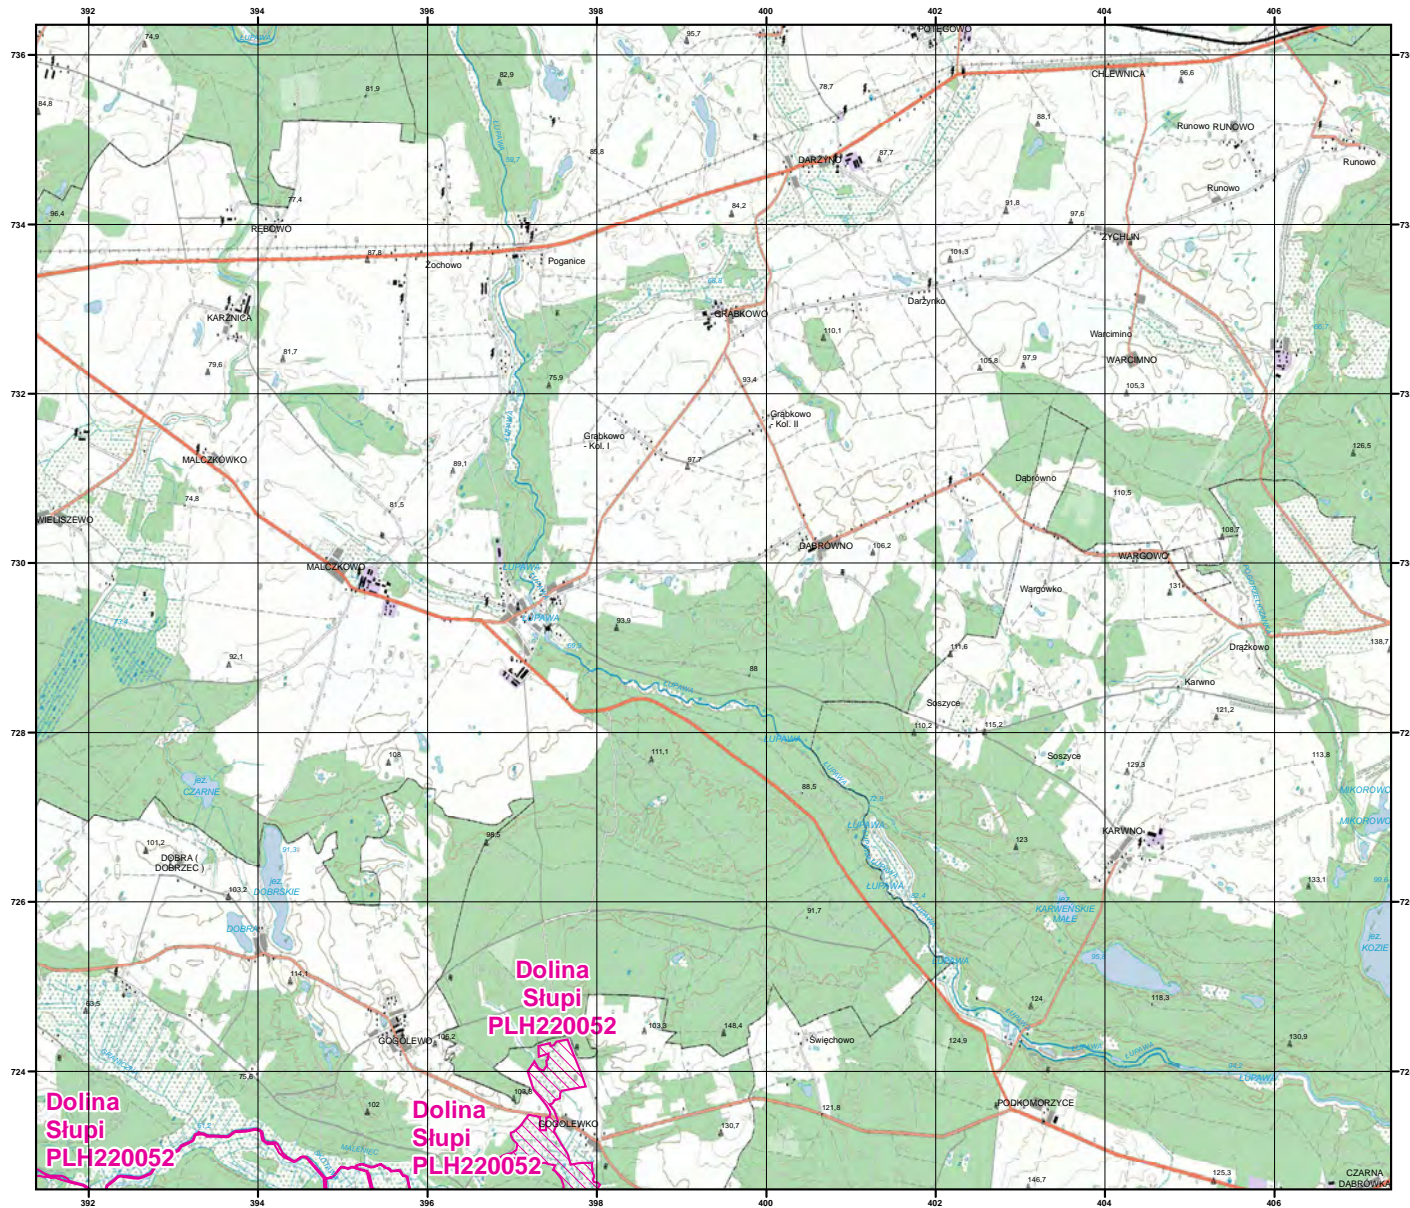

MAPA
SPECJALNEGO
OBSZARU
OCHRONY SIEDLISK

DOLINA SŁUPI

PLH220052

arkusz 1/11

 specjalny obszar
ochrony siedlisk

Układ współrzędnych płaskich prostokątnych: PL-1992

MAPA
SPECJALNEGO
OBSZARU
OCHRONY SIEDLISK

DOLINA SŁUPI

PLH220052

arkusz 2/11

 specjalny obszar
ochrony siedlisk

Układ współrzędnych płaskich prostokątnych: PL-1992

MAPA
SPECJALNEGO
OBSZARU
OCHRONY SIEDLISK

DOLINA SŁUPI

PLH220052

arkusz 3/11

 specjalny obszar
ochrony siedlisk

Układ współrzędnych płaskich prostokątnych: PL-1992

MAPA
SPECJALNEGO
OBSZARU
OCHRONY SIEDLISK

DOLINA SŁUPI

PLH220052

arkusz 4/11

 specjalny obszar
ochrony siedlisk

Układ współrzędnych płaskich prostokątnych: PL-1992