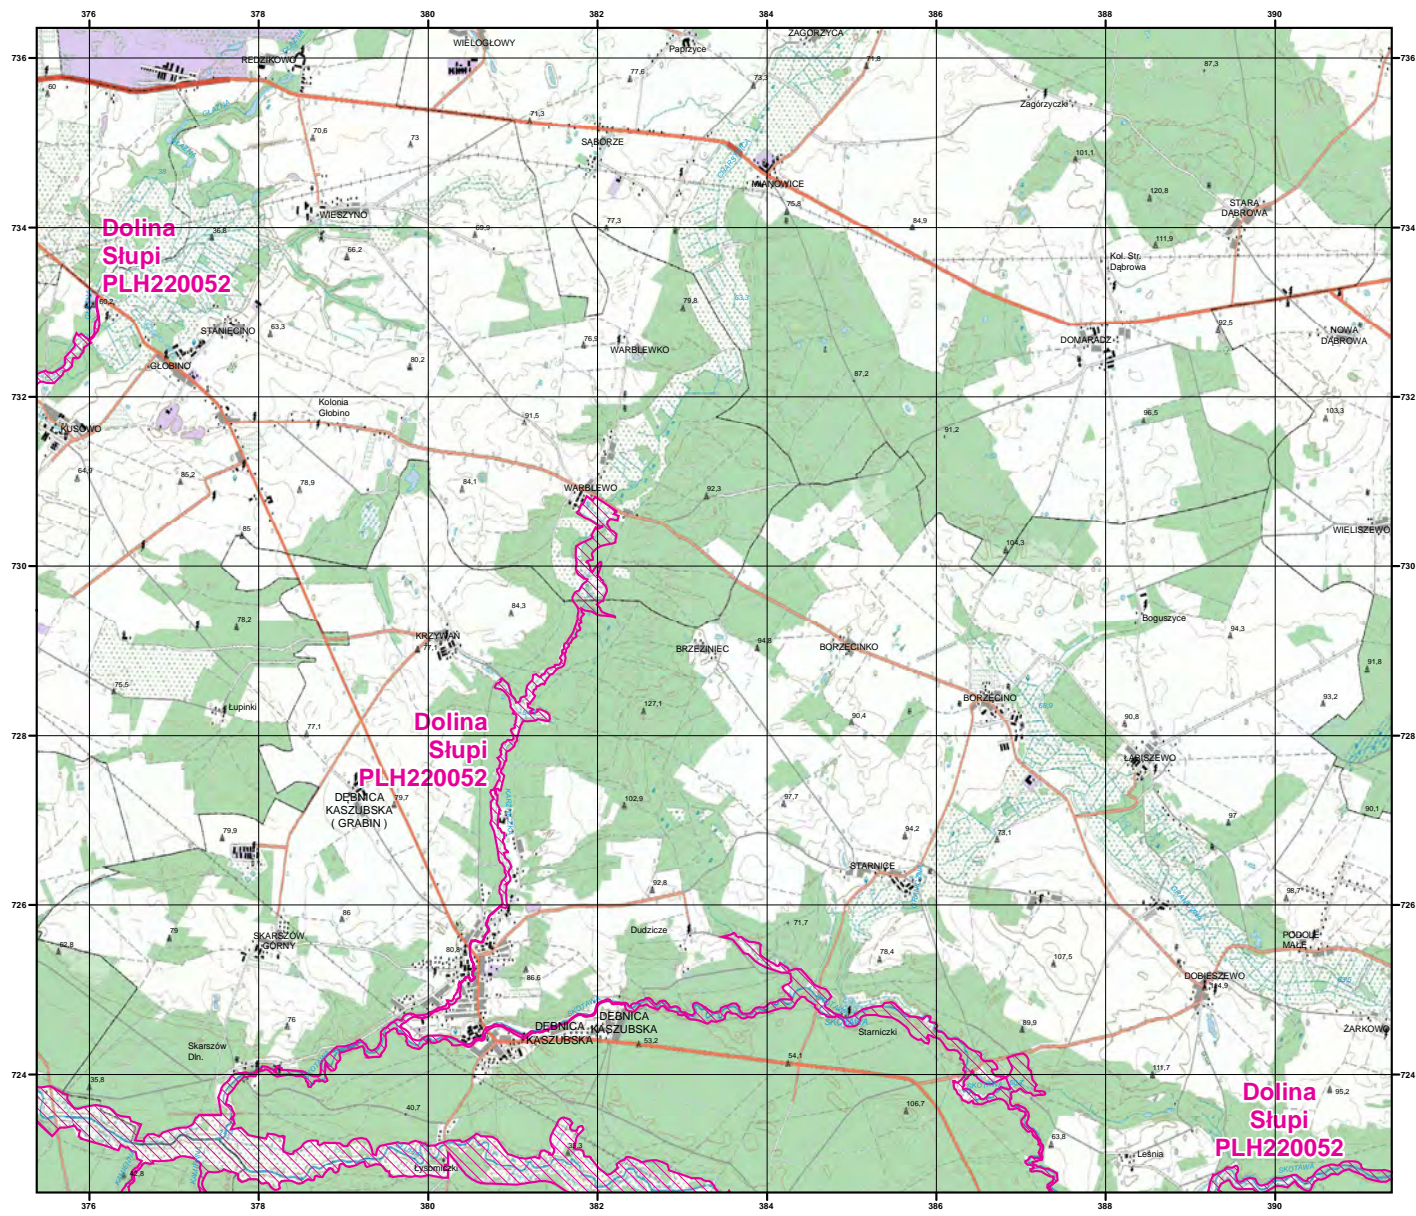

MAPA
SPECJALNEGO
OBSZARU
OCHRONY SIEDLISK

DOLINA SŁUPI

PLH220052

arkusz 1/11

 specjalny obszar
ochrony siedlisk

Układ współrzędnych płaskich prostokątnych: PL-1992

MAPA
SPECJALNEGO
OBSZARU
OCHRONY SIEDLISK

DOLINA SŁUPI

PLH220052

arkusz 2/11

 specjalny obszar
ochrony siedlisk

Układ współrzędnych płaskich prostokątnych: PL-1992

MAPA
SPECJALNEGO
OBSZARU
OCHRONY SIEDLISK

DOLINA SŁUPI

PLH220052

arkusz 3/11

 specjalny obszar
ochrony siedlisk

Układ współrzędnych płaskich prostokątnych: PL-1992

MAPA
SPECJALNEGO
OBSZARU
OCHRONY SIEDLISK

DOLINA SŁUPI

PLH220052

arkusz 4/11

 specjalny obszar
ochrony siedlisk

Układ współrzędnych płaskich prostokątnych: PL-1992