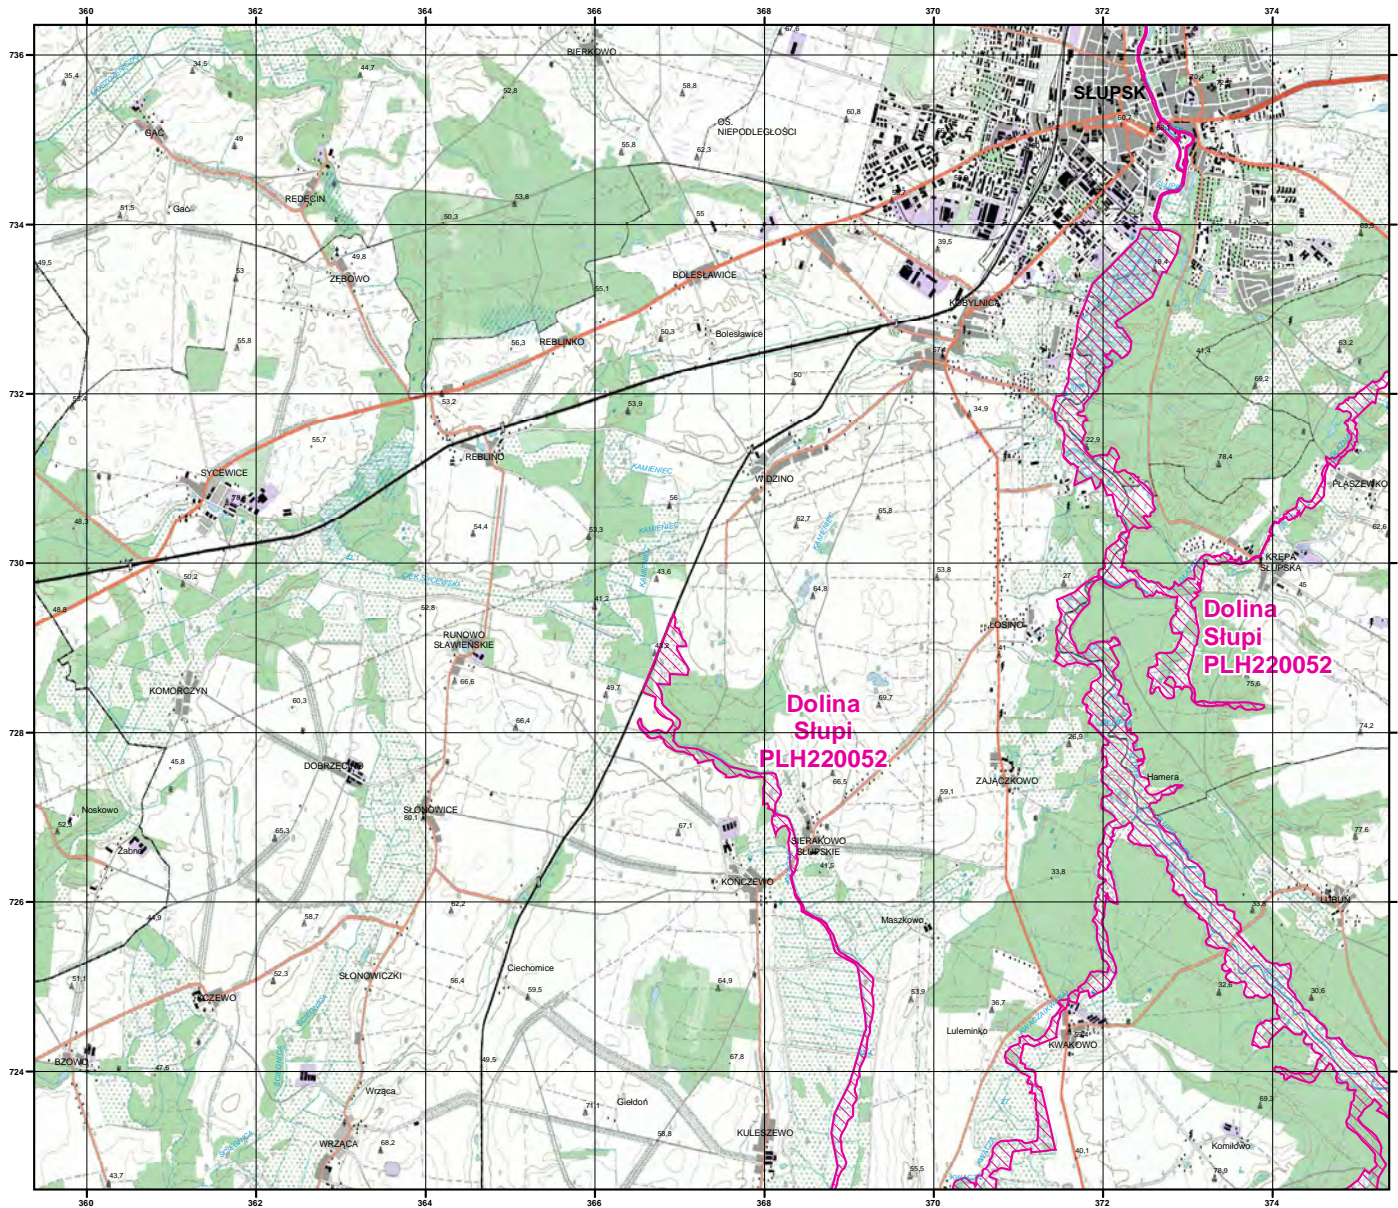

MAPA
SPECJALNEGO
OBSZARU
OCHRONY SIEDLISK

DOLINA SŁUPI

PLH220052

arkusz 1/11

 specjalny obszar
ochrony siedlisk

Układ współrzędnych płaskich prostokątnych: PL-1992

MAPA
SPECJALNEGO
OBSZARU
OCHRONY SIEDLISK

DOLINA SŁUPI

PLH220052

arkusz 2/11

 specjalny obszar
ochrony siedlisk

Układ współrzędnych płaskich prostokątnych: PL-1992

MAPA
SPECJALNEGO
OBSZARU
OCHRONY SIEDLISK

DOLINA SŁUPI

PLH220052

arkusz 3/11

 specjalny obszar
ochrony siedlisk

Układ współrzędnych płaskich prostokątnych: PL-1992

MAPA
SPECJALNEGO
OBSZARU
OCHRONY SIEDLISK

DOLINA SŁUPI

PLH220052

arkusz 4/11

 specjalny obszar
ochrony siedlisk

Układ współrzędnych płaskich prostokątnych: PL-1992