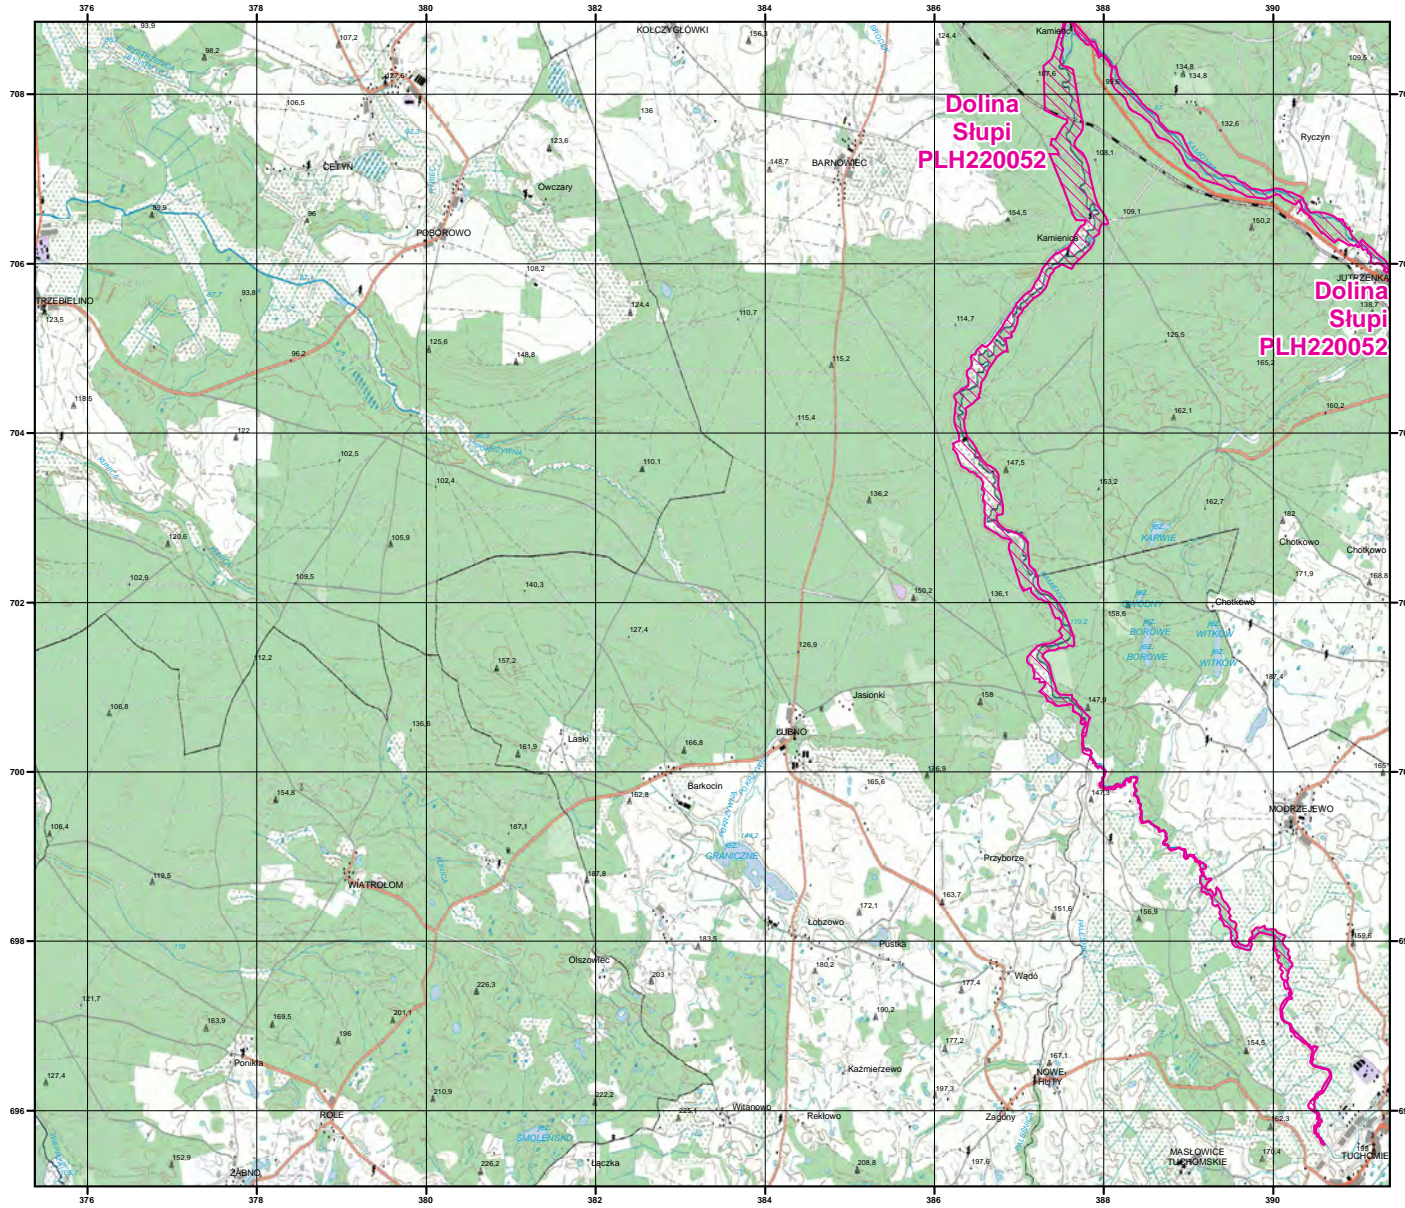

MAPA
SPECJALNEGO
OBSZARU
OCHRONY SIEDLIISK

DOLINA ŚLUPI

PLH220052

arkusz 9/11

specjalny obszar
ochrony siedlisk

Układ współrzędnych płaskich prostokątnych: PL-1992