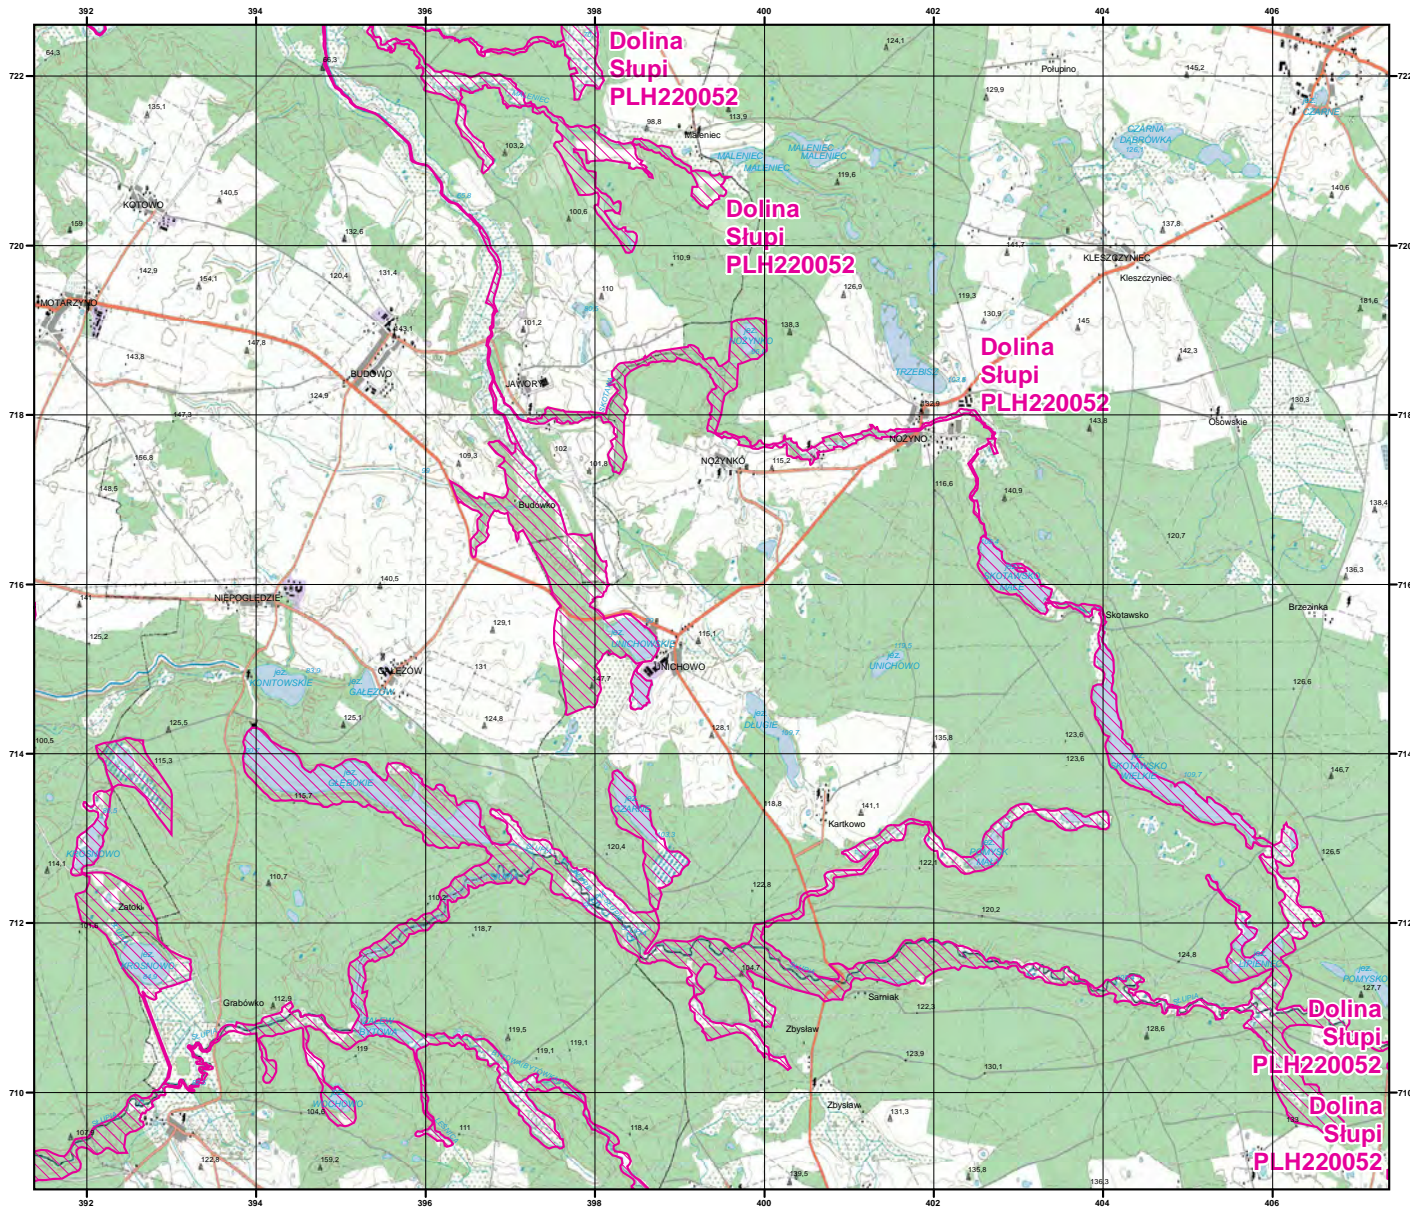

MAPA
SPECJALNEGO
OBSZARU
OCHRONY SIEDLISK

DOLINA SŁUPI

PLH220052

arkusz 6/11

 specjalny obszar
ochrony siedlisk

Układ współrzędnych płaskich prostokątnych: PL-1992

MAPA
SPECJALNEGO
OBSZARU
OCHRONY SIEDLISK

DOLINA SŁUPI