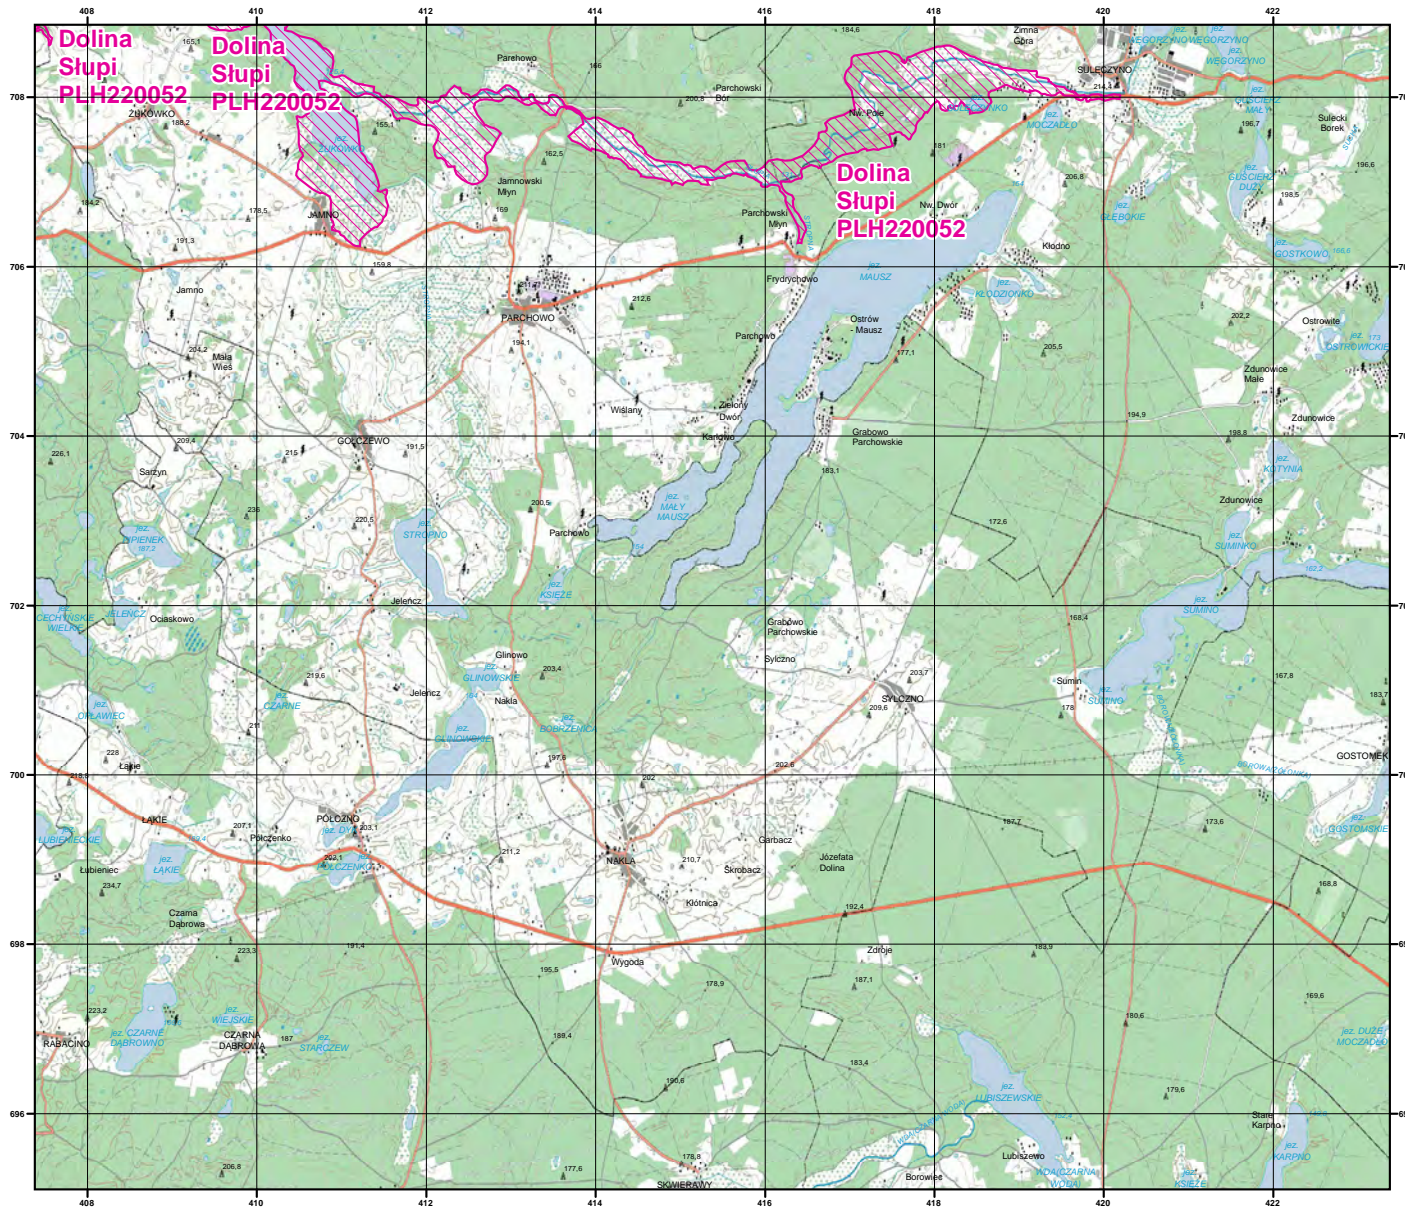

MAPA
SPECJALNEGO
OBSZARU
OCHRONY SIEDLISK

DOLINA SŁUPI

PLH220052

arkusz 10/11

 specjalny obszar
ochrony siedlisk

Układ współrzędnych płaskich prostokątnych: PL-1992

MAPA
SPECJALNEGO
OBSZARU
OCHRONY SIEDLISK