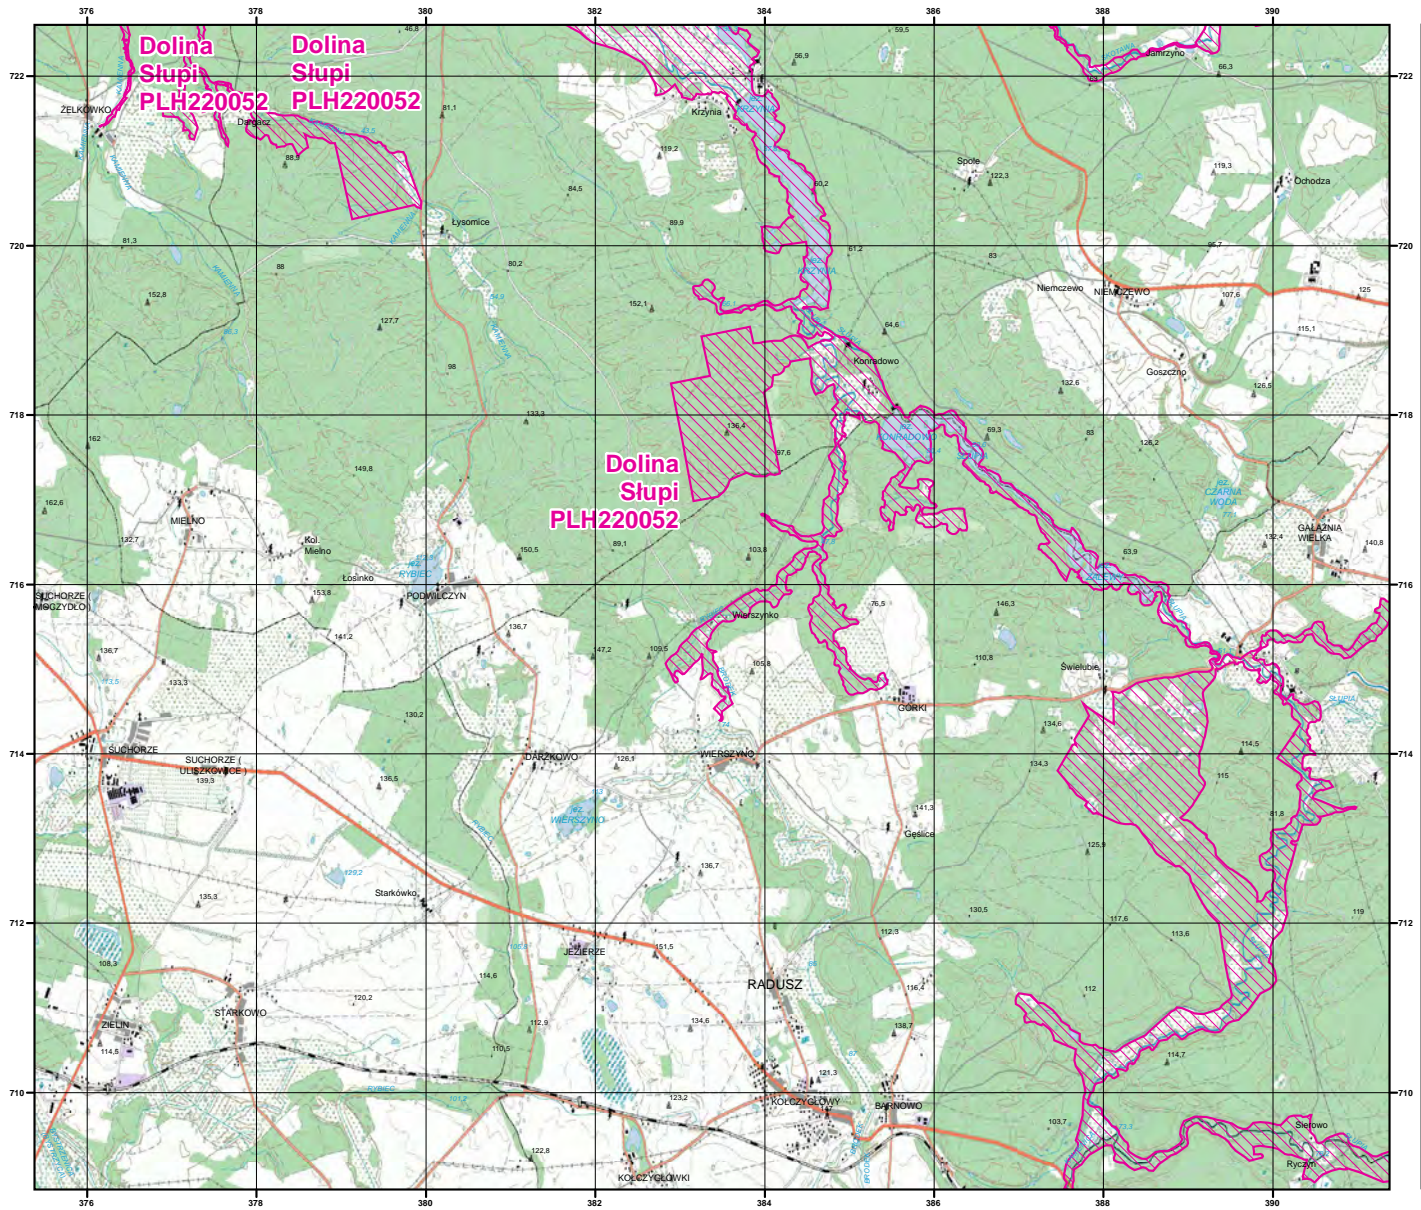

NATURA 2000

GENERALNA
DYREKCJA
OCHRONY
ŚRODOWISKA

MAPA
SPECJALNEGO
OBSZARU
OCHRONY SIEDLISK

DOLINA SŁUPI
PLH220052
arkusz 5/11

 specjalny obszar
ochrony siedlisk

Układ współrzędnych płaskich prostokątnych: PL-1992

MAPA
SPECJALNEGO
OBSZARU
OCHRONY SIEDLISK

DOLINA SŁUPI

PLH220052

arkusz 6/11

 specjalny obszar
ochrony siedlisk

Układ współrzędnych płaskich prostokątnych: PL-1992

MAPA
SPECJALNEGO
OBSZARU
OCHRONY SIEDLISK

DOLINA SŁUPI