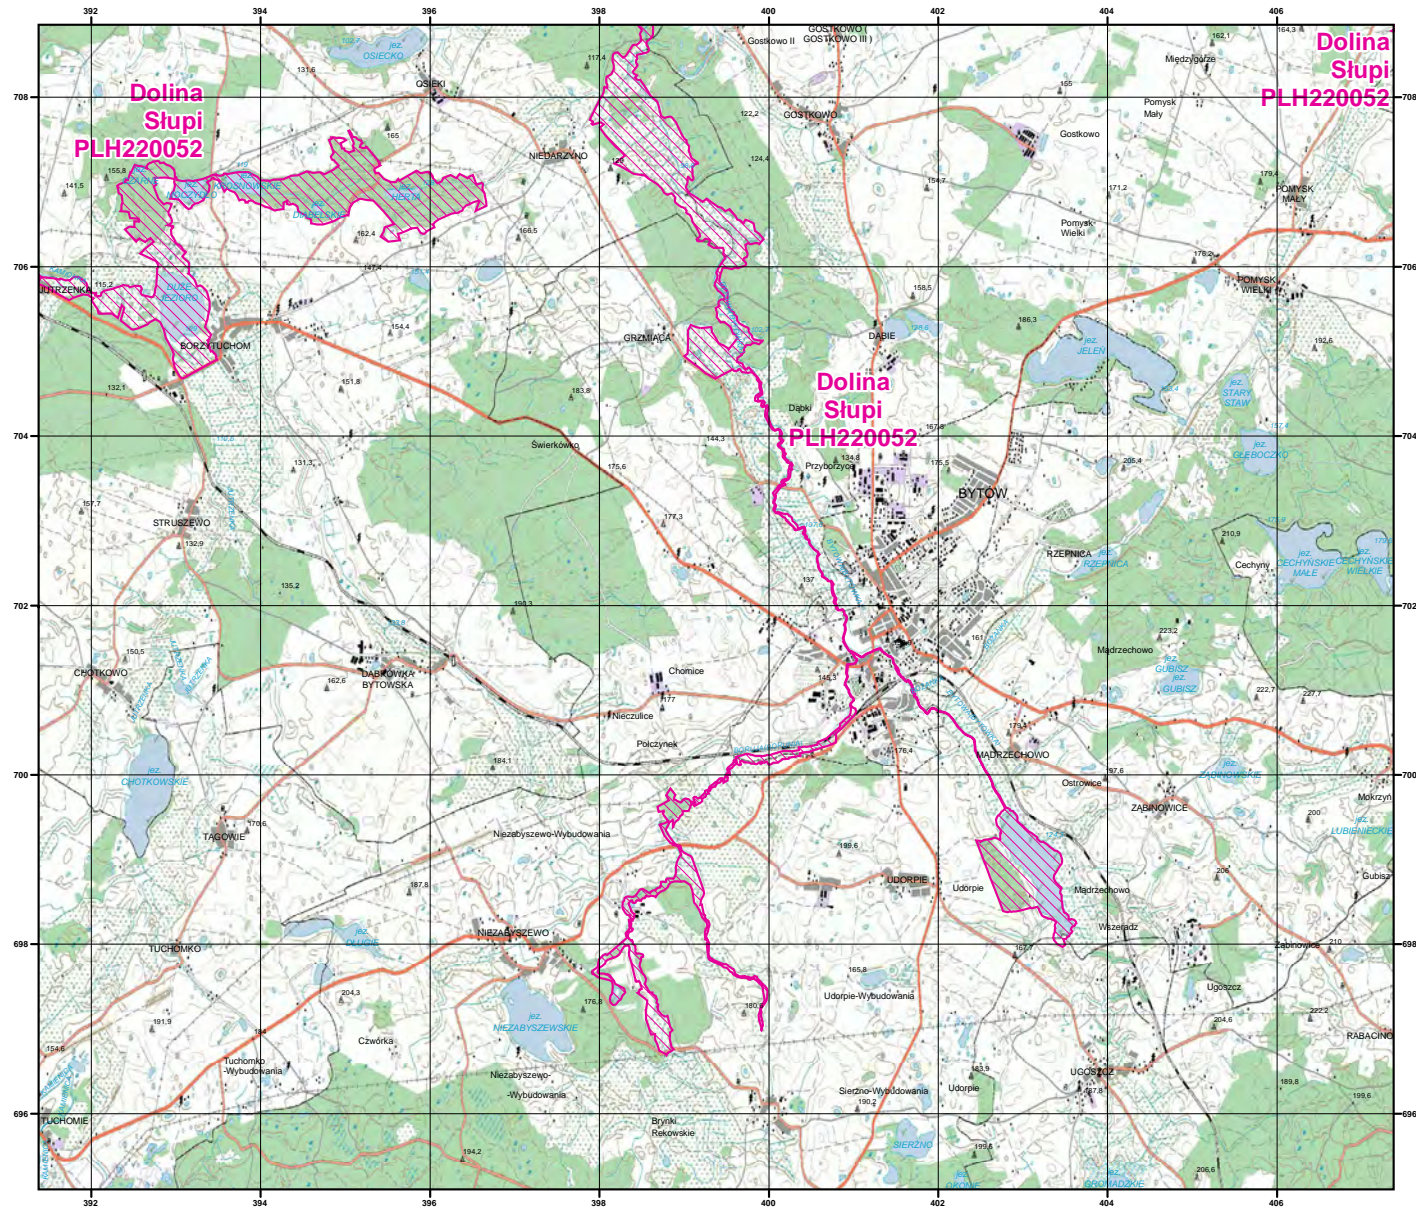

MAPA
SPECJALNEGO
OBSZARU
OCHRONY SIEDLISK

DOLINA SŁUPI

PLH220052

arkusz 10/11