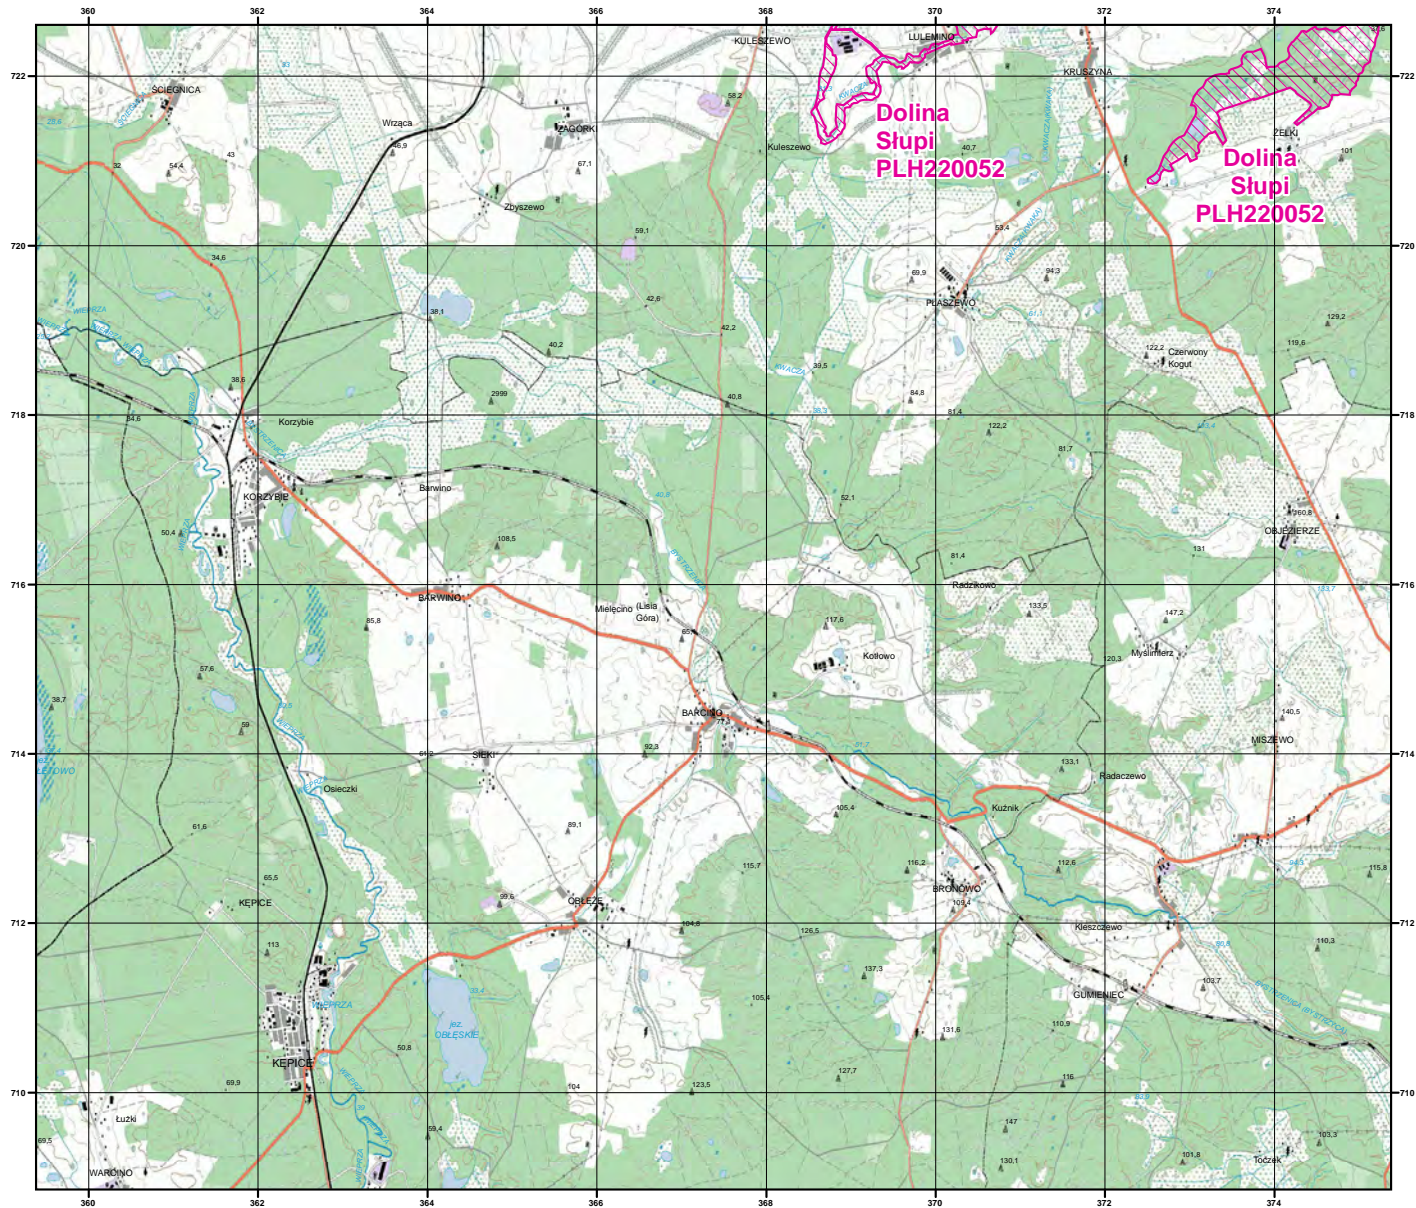

MAPA
SPECJALNEGO
OBSZARU
OCHRONY SIEDLISK

DOLINA SŁUPI
PLH220052
arkusz 5/11

specjalny obszar
ochrony siedlisk

Układ współrzędnych płaskich prostokątnych: PL-1992