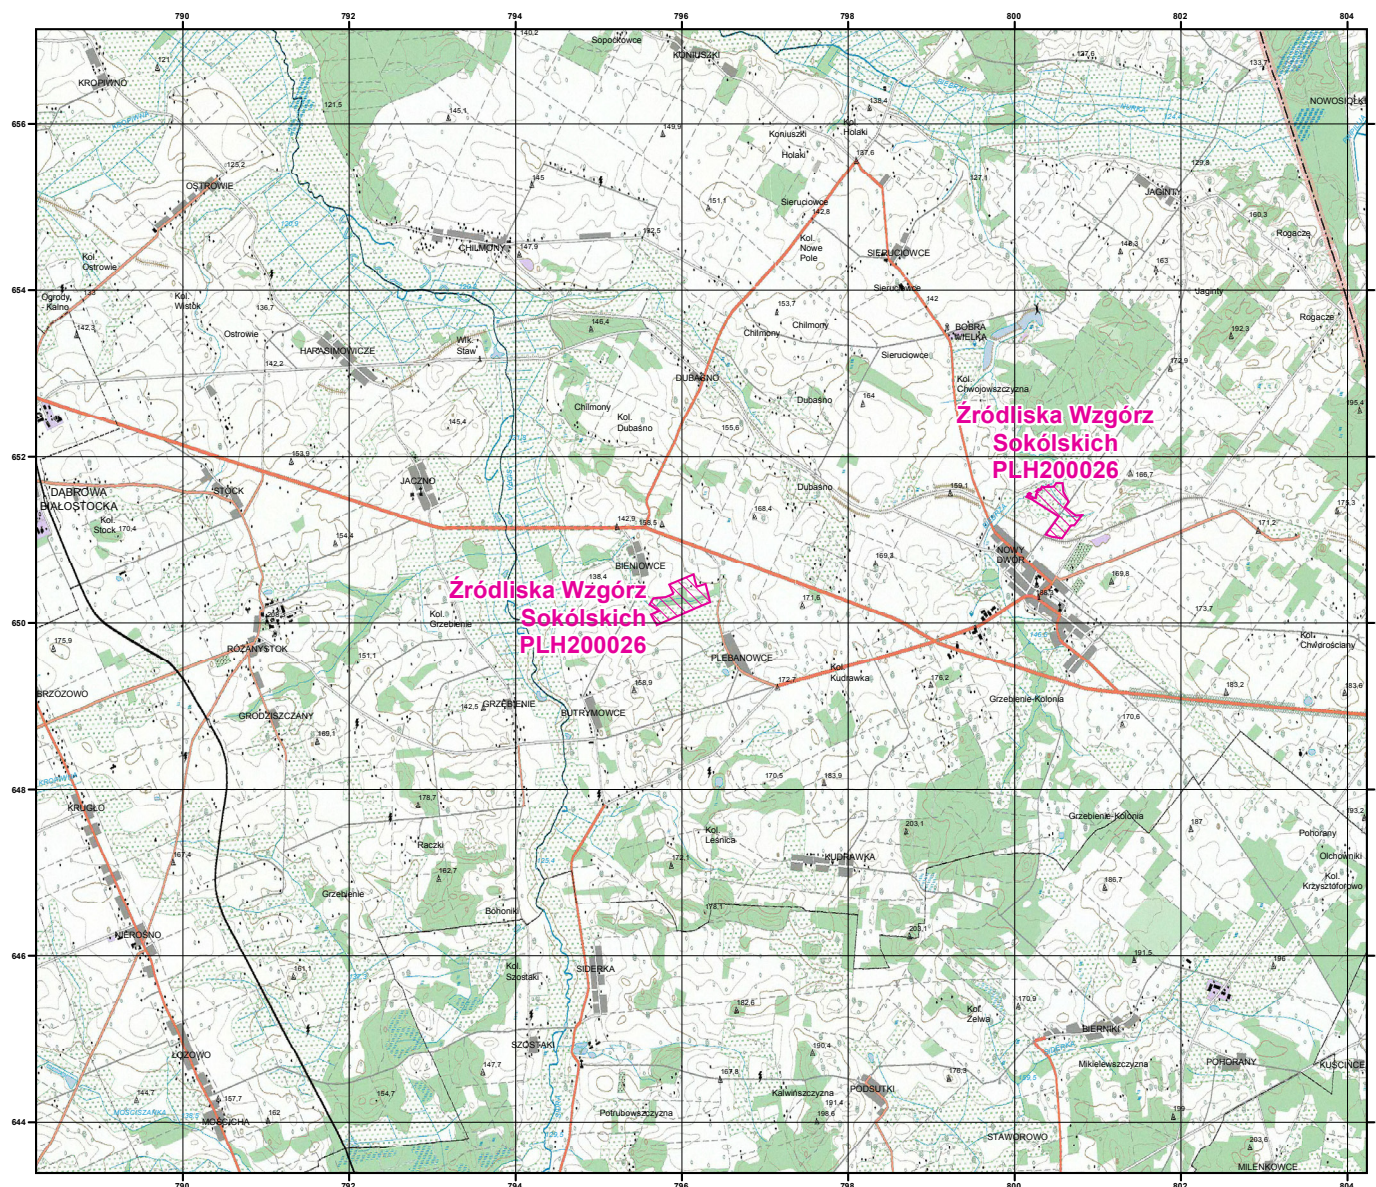

MAPA SPECJALNEGO OBSZARU OCHRONY SIEDLISK ŹRÓDLISKA WZGÓRZ SOKÓLSKICH (PLH200026)

MAPA SPECJALNEGO OBSZARU OCHRONY SIEDLISK

ŹRÓDLISKA WZGÓRZ SOKÓLSKICH

PLH200026

arkusz 1/2

 specjalny obszar
ochrony siedlisk

Układ współrzędnych płaskich prostokątnych: PL-1992

MAPA
SPECJALNEGO
OBSZARU
OCHRONY SIEDLISK

ŹRÓDLISKA WZGÓRZ
SOKÓLSKICH

PLH200026

arkusz 2/2

 specjalny obszar
ochrony siedlisk

Układ współrzędnych płaskich prostokątnych: PL-1992