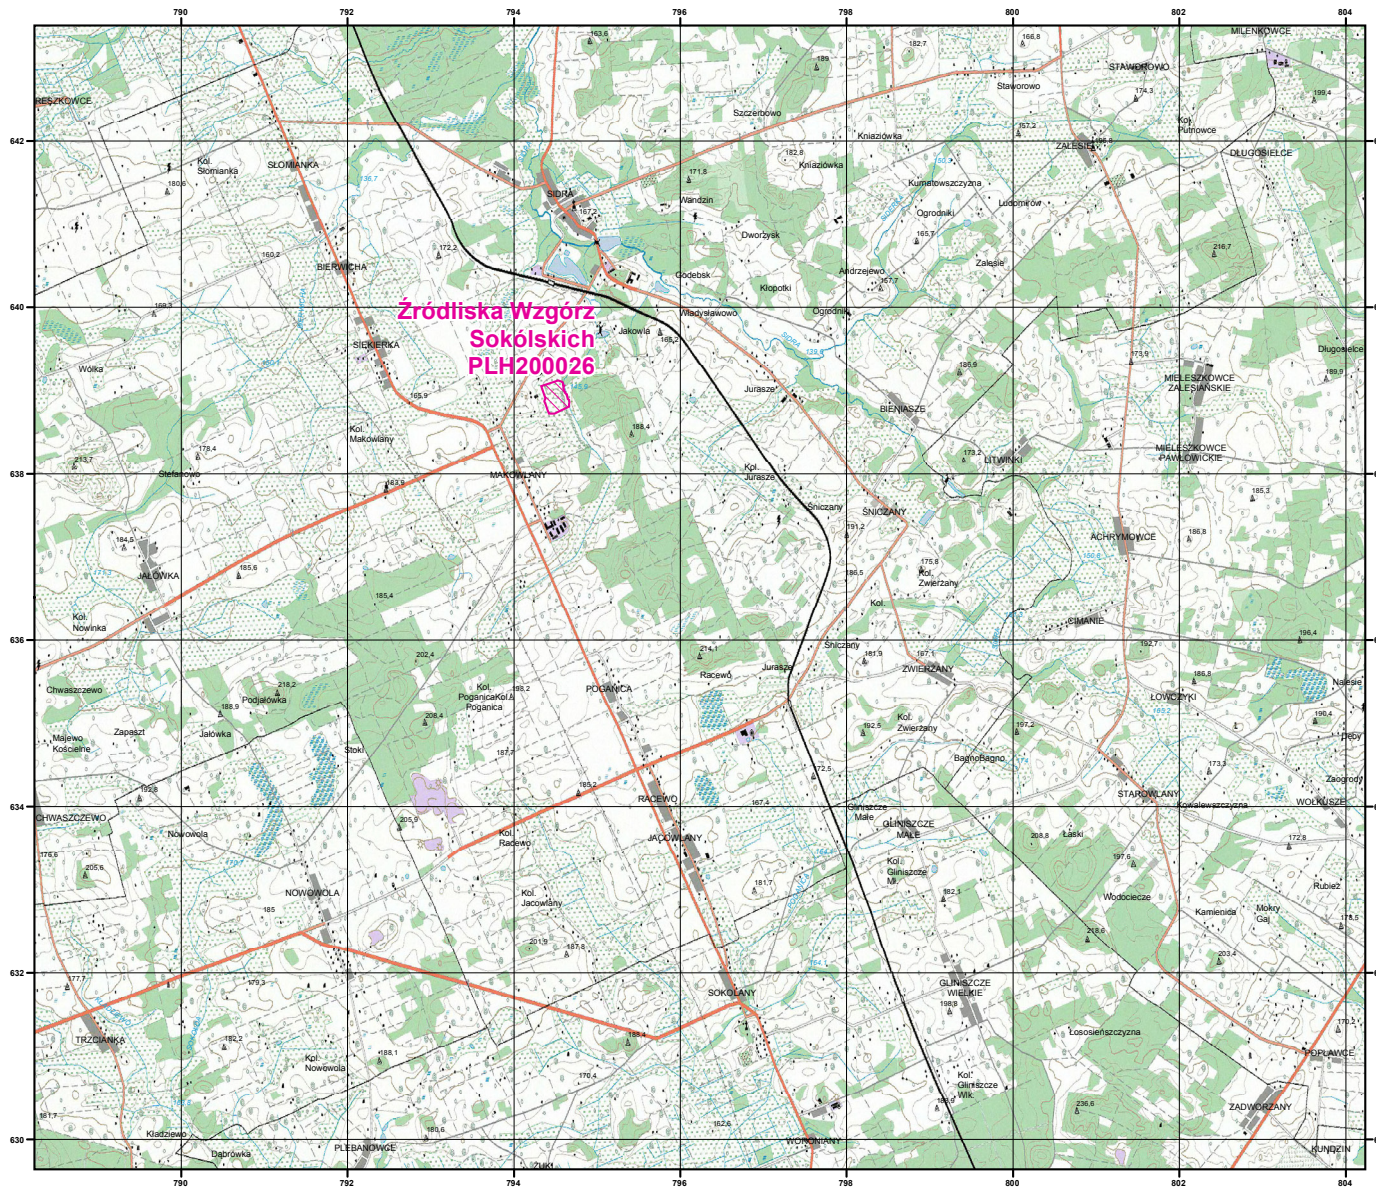

MAPA SPECJALNEGO OBSZARU OCHRONY SIEDLISK ŹRÓDLISKA WZGÓRZ SOKÓLSKICH (PLH200026)

MAPA SPECJALNEGO OBSZARU OCHRONY SIEDLISK

ŹRÓDLISKA WZGÓRZ SOKÓLSKICH

PLH200026

arkusz 1/2

 specjalny obszar
ochrony siedlisk

Układ współrzędnych płaskich prostokątnych: PL-1992

MAPA
SPECJALNEGO
OBSZARU
OCHRONY SIEDLISK

ŹRÓDLISKA WZGÓRZ
SOKÓLSKICH

PLH200026

arkusz 2/2

 specjalny obszar
ochrony siedlisk

Układ współrzędnych płaskich prostokątnych: PL-1992