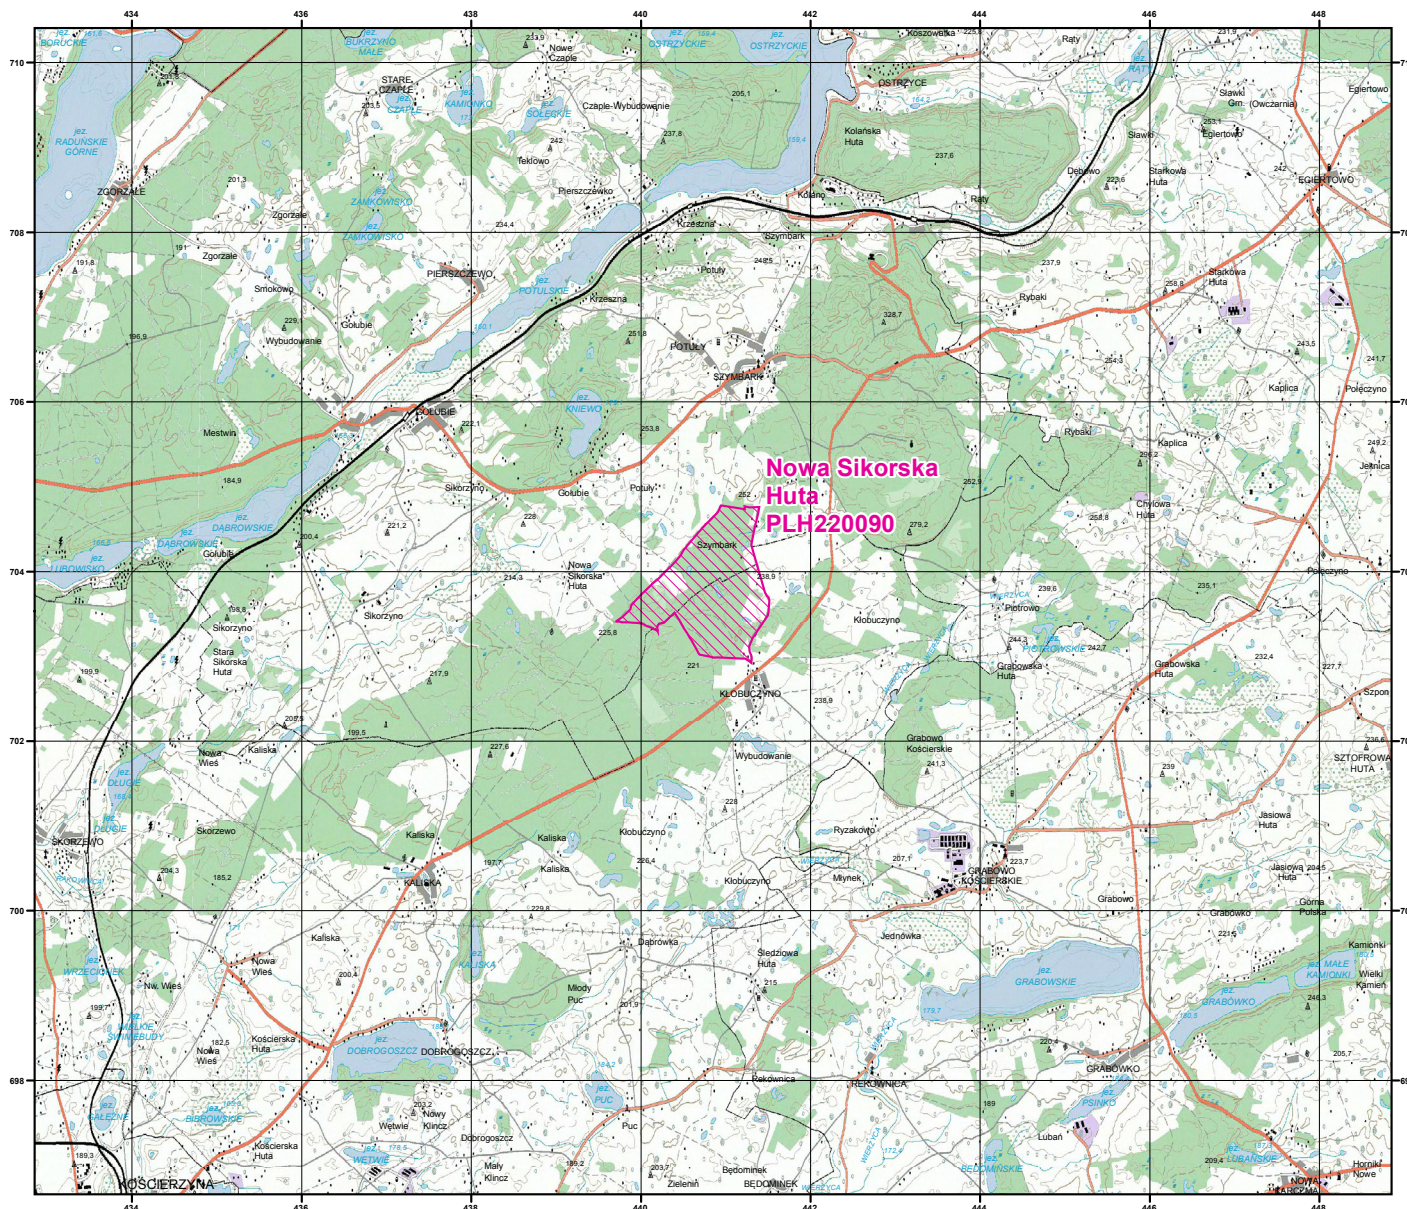

MAPA SPECJALNEGO OBSZARU OCHRONY SIEDLISK NOWA SIKORSKA HUTA (PLH220090)

MAPA SPECJALNEGO OBSZARU OCHRONY SIEDLISK NOWA SIKORSKA HUTA

PLH220090

arkusz 1/1

 specjalny obszar
ochrony siedlisk

Układ współrzędnych płaskich prostokątnych: PL-1992