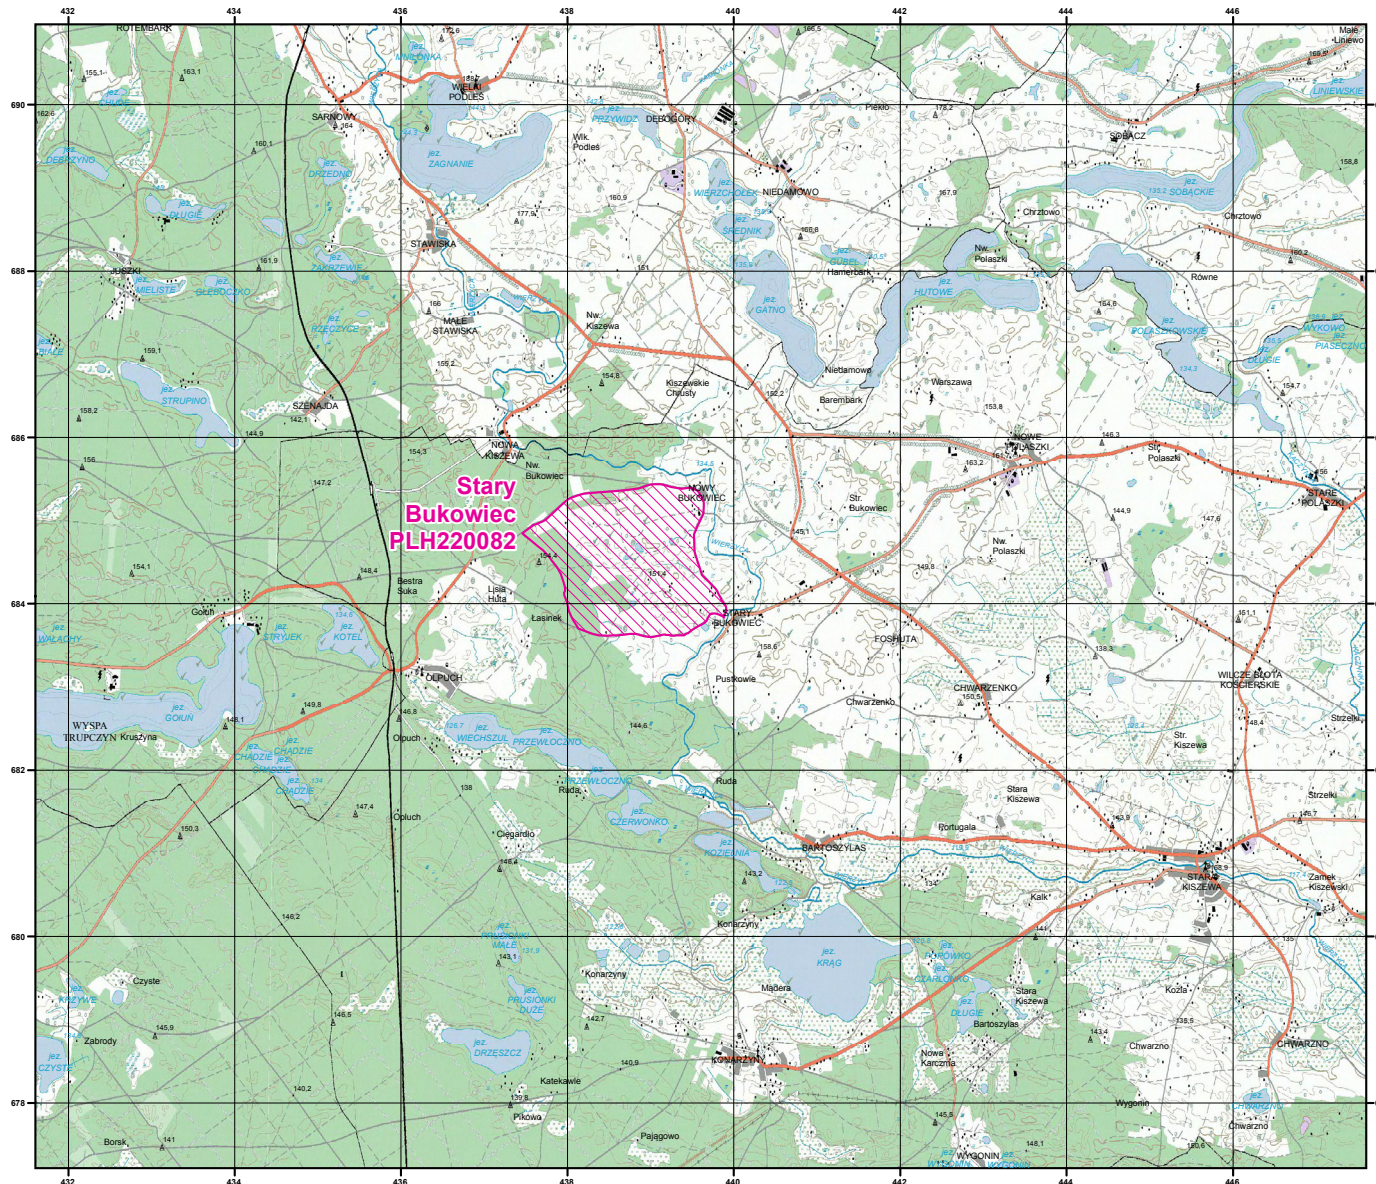

MAPA SPECJALNEGO OBSZARU OCHRONY SIEDLISK STARY BUKOWIEC (PLH220082)

MAPA
SPECJALNEGO
OBSZARU
OCHRONY SIEDLISK
STARY BUKOWIEC

PLH220082
arkusz 1/1

specjalny obszar
ochrony siedlisk