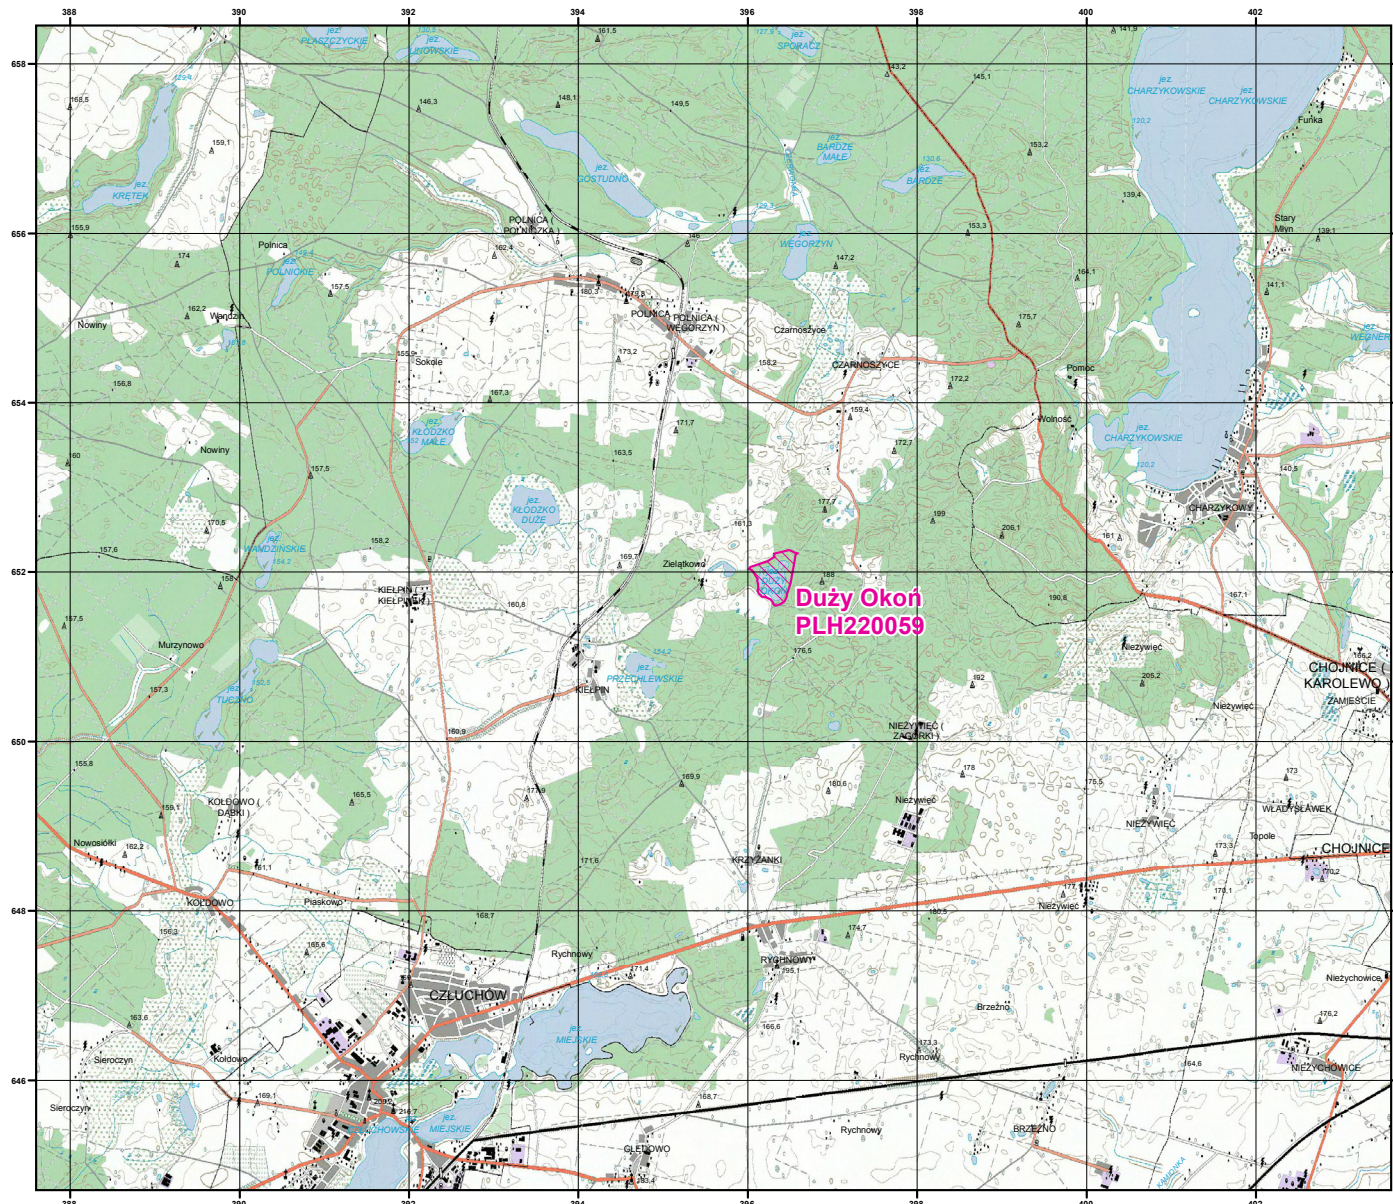

# MAPA SPECJALNEGO OBSZARU OCHRONY SIEDLISK DUŻY OKOŃ (PLH220059)

MAPA  
SPECJALNEGO  
OBSZARU  
OCHRONY SIEDLISK

DUŻY OKOŃ

PLH220059

arkusz 1/1

specjalny obszar  
ochrony siedlisk

Układ współrzędnych płaskich prostokątnych: PL-1992