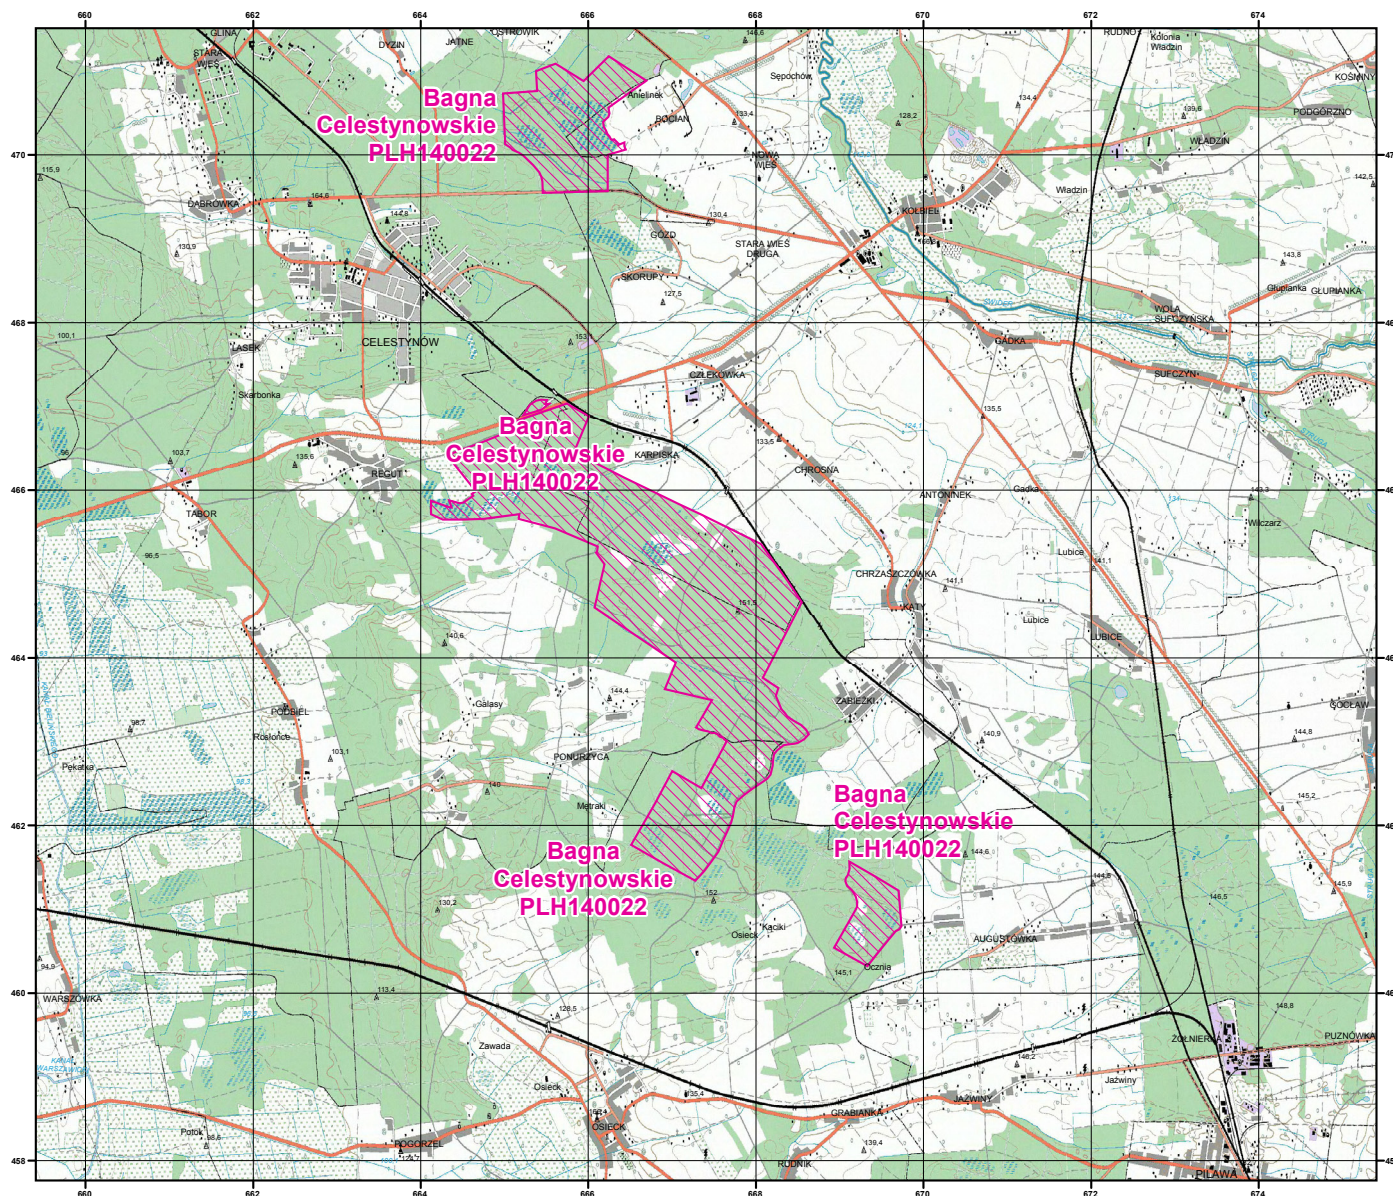

MAPA SPECJALNEGO OBSZARU OCHRONY SIEDLISK BAGNA CELESTYNOWSKIE (PLH140022)

MAPA SPECJALNEGO OBSZARU OCHRONY SIEDLISK BAGNA CELESTYNOWSKIE

PLH140022

arkusz 1/1

 specjalny obszar
ochrony siedlisk

Układ współrzędnych płaskich prostokątnych: PL-1992