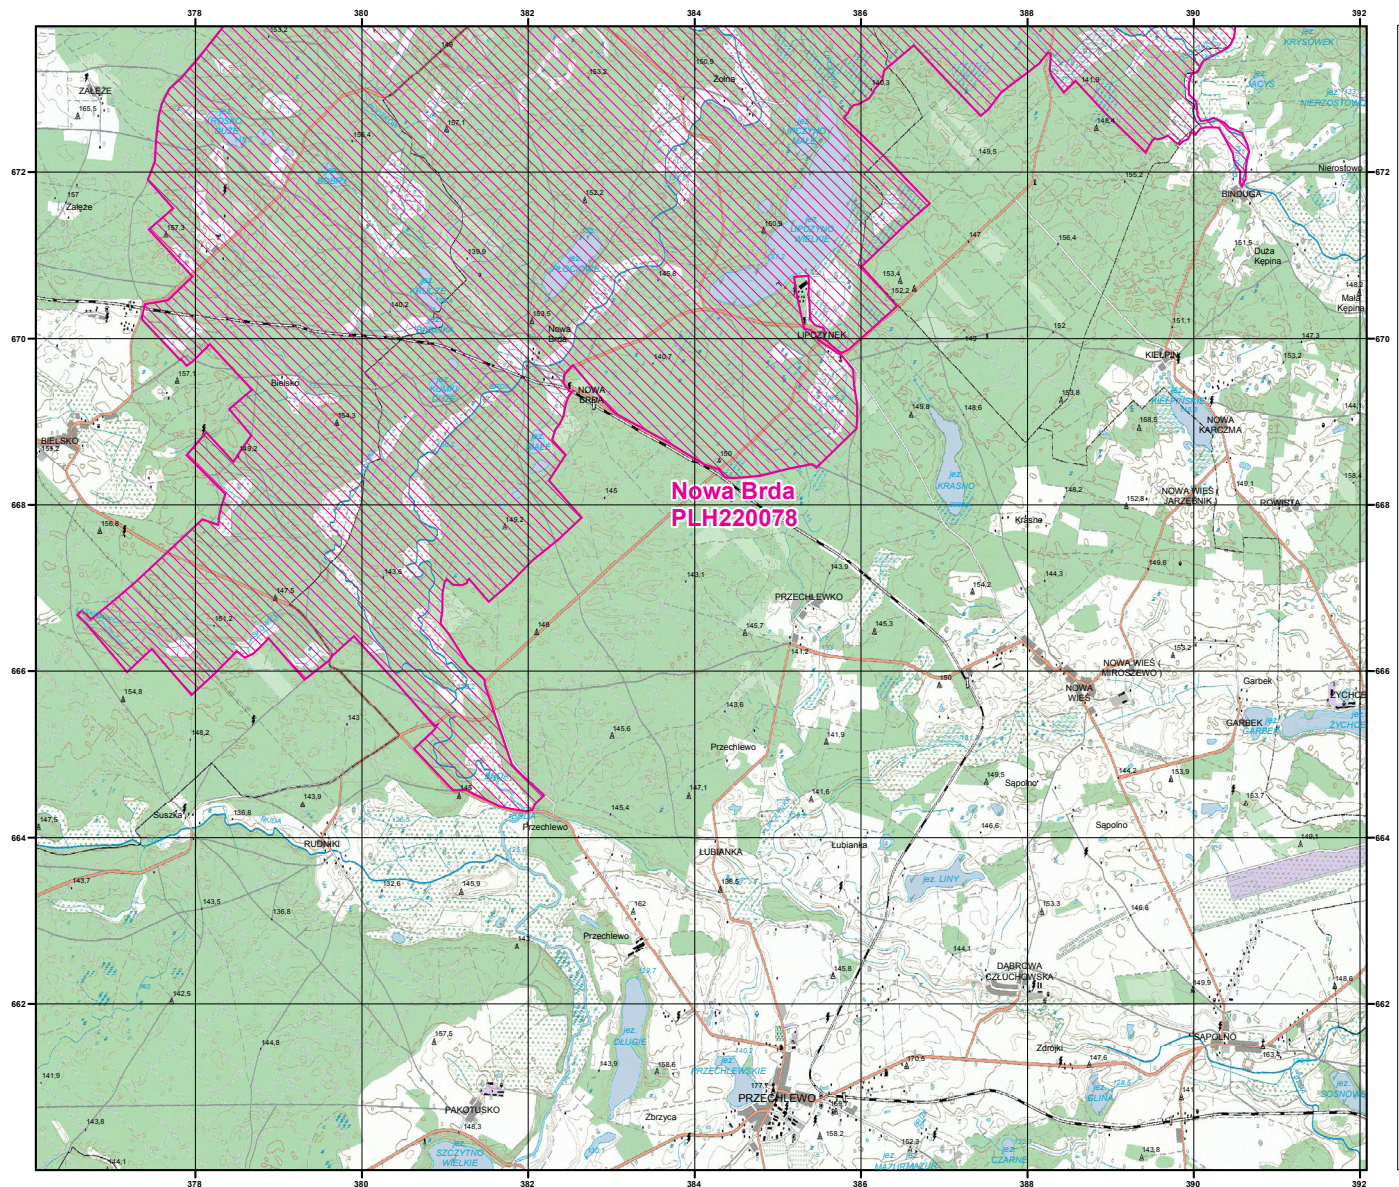

MAPA
SPECJALNEGO
OBSZARU
OCHRONY SIEDLISK

NOWA BRDA

PLH220078

arkusz 1/2

 specjalny obszar
ochrony siedlisk

Układ współrzędnych płaskich prostokątnych: PL-1992

MAPA
SPECJALNEGO
OBSZARU
OCHRONY SIEDLISK

NOWA BRDA

PLH220078

arkusz 2/2

 specjalny obszar
ochrony siedlisk

Układ współrzędnych płaskich prostokątnych: PL-1992