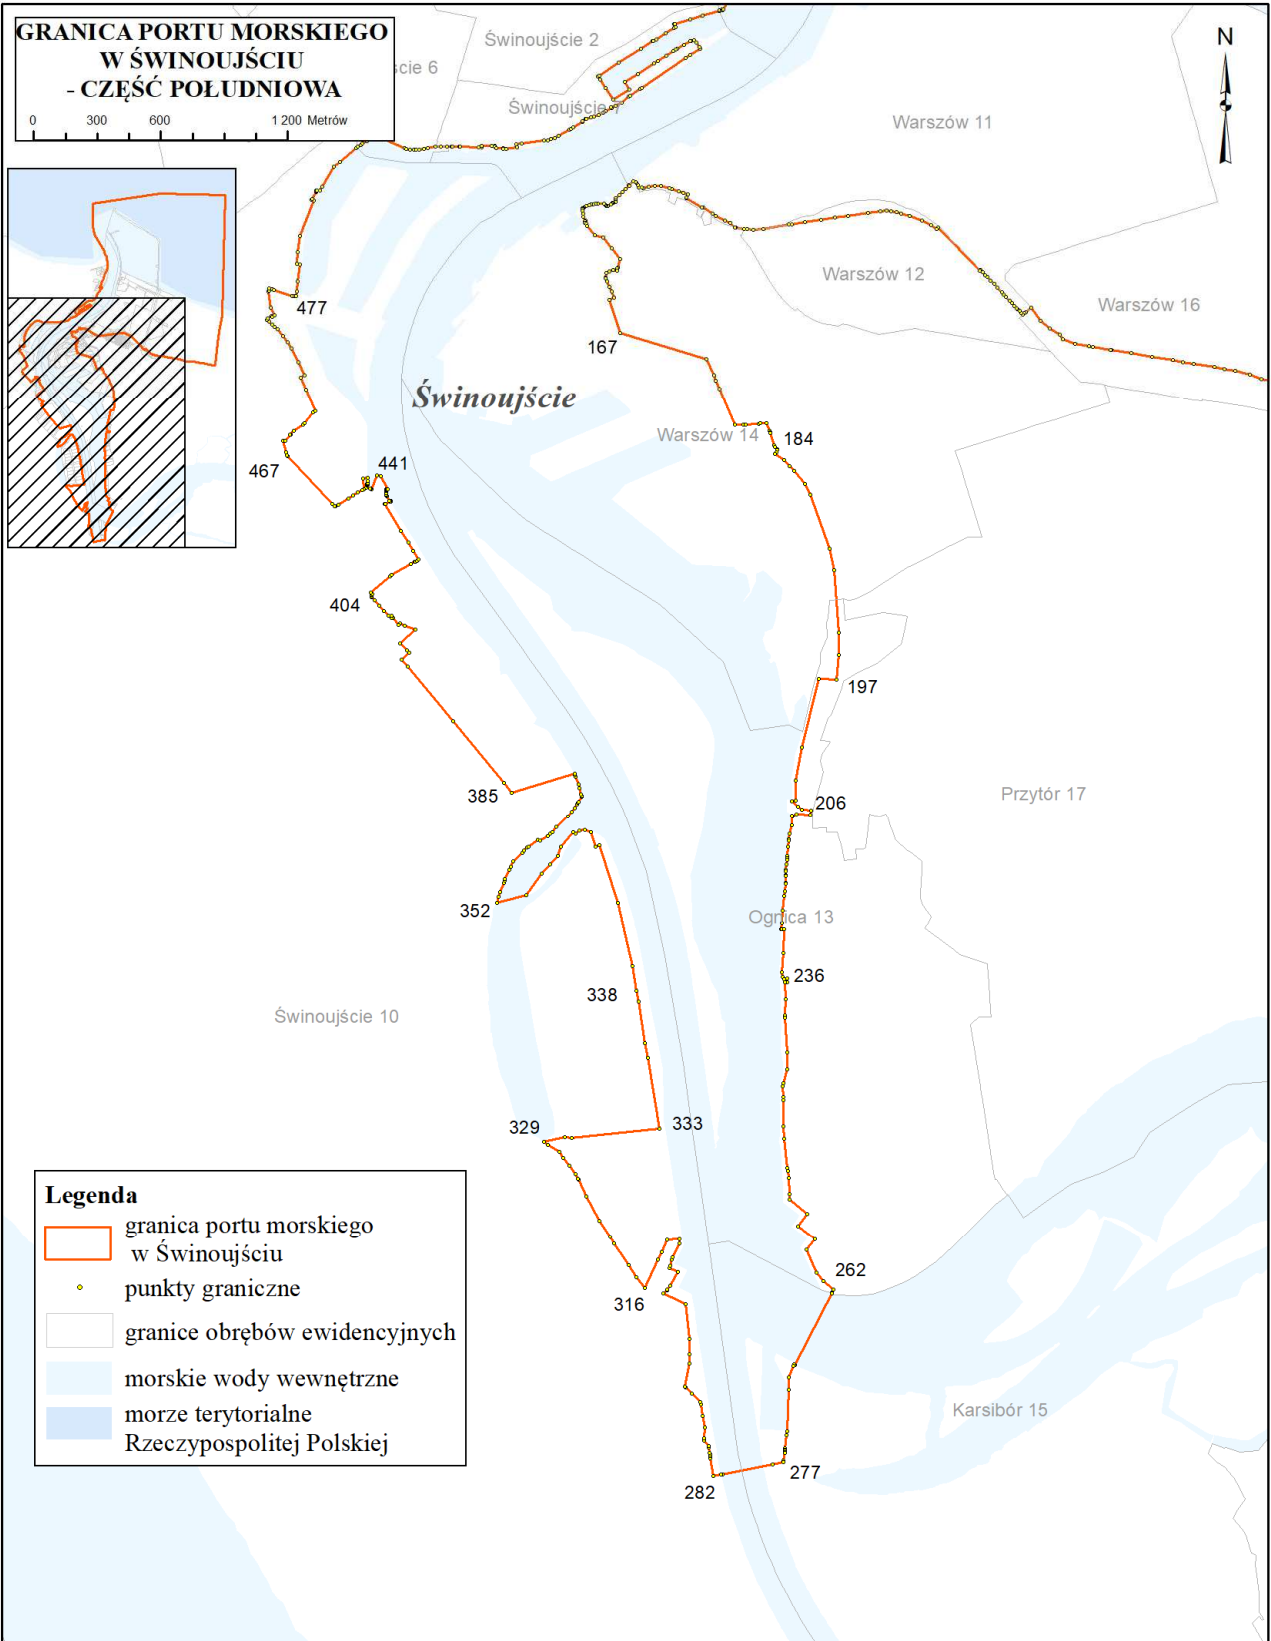

**GRANICA PORTU MORSKIEGO
W ŚWINOUJŚCIU
- CZĘŚĆ POŁUDNIOWA**

0 300 600 1 200 Metrów

Legenda

-  granica portu morskiego w Świnoujściu
-  punkty graniczne
-  granice obrębów ewidencyjnych
-  morskie wody wewnętrzne
-  morze terytorialne Rzeczypospolitej Polskiej