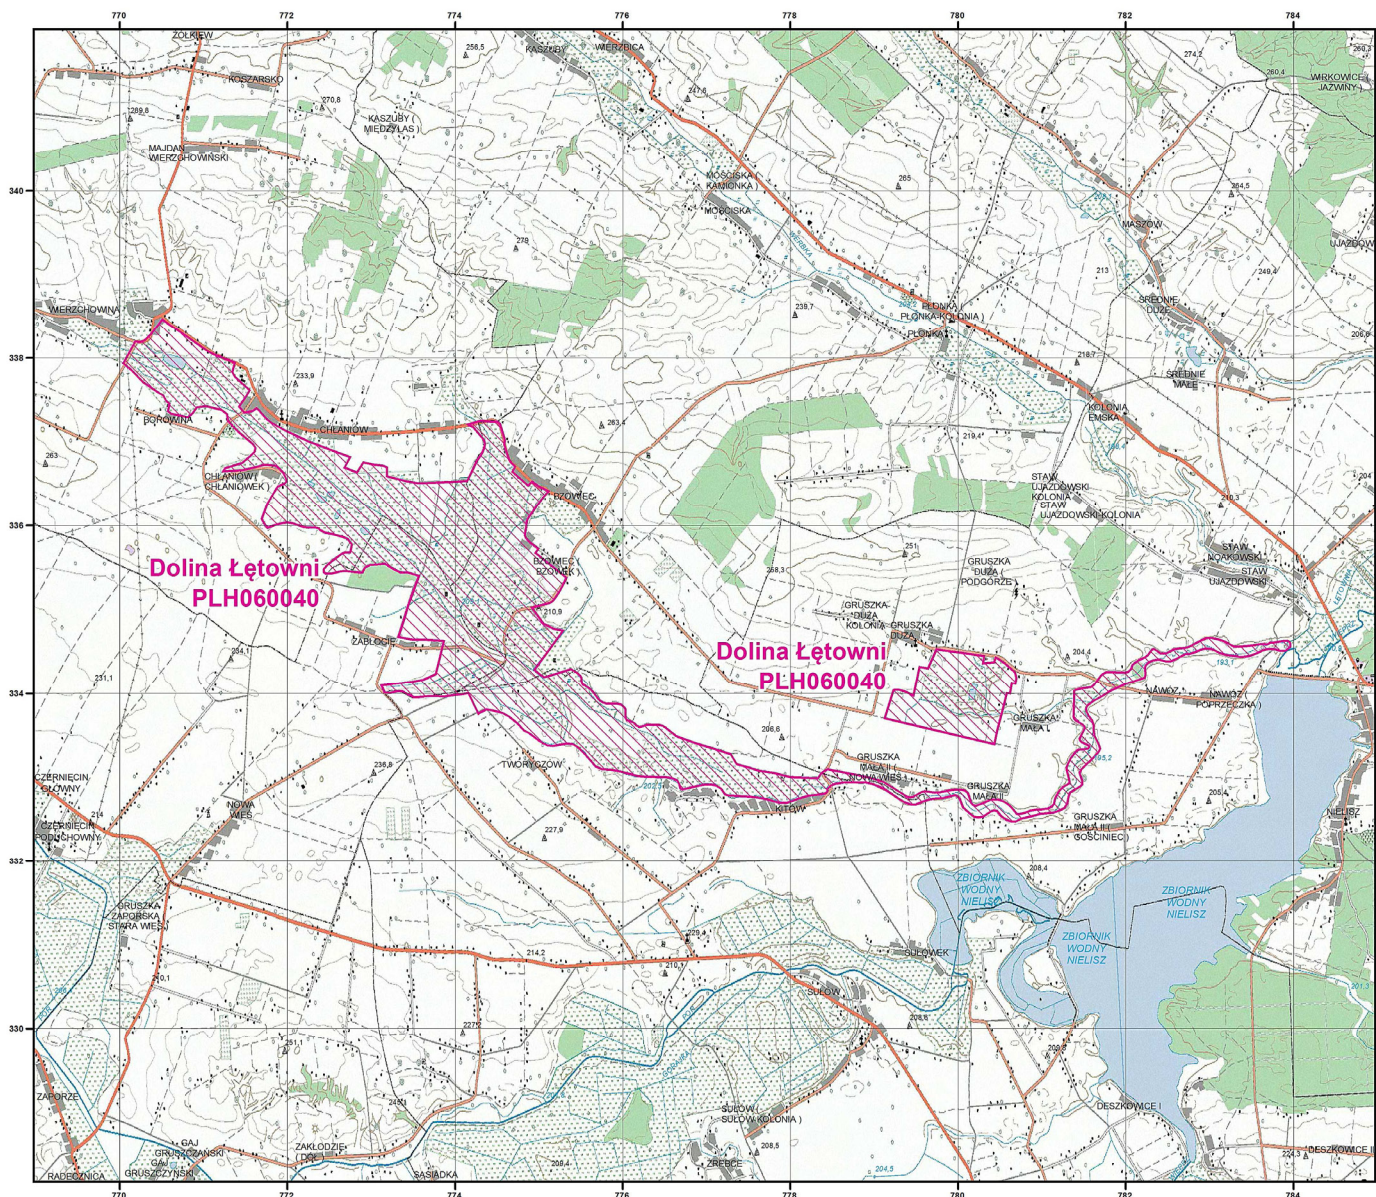

MAPA SPECJALNEGO OBSZARU OCHRONY SIEDLISK DOLINA ŁĘTOWNI (PLH060040)

MAPA SPECJALNEGO OBSZARU OCHRONY SIEDLISK DOLINA ŁĘTOWNI

PLH060040
arkusz 1/1

Skala 1:50 000 dla wydruków w formacie A3

specjalny obszar
ochrony siedlisk