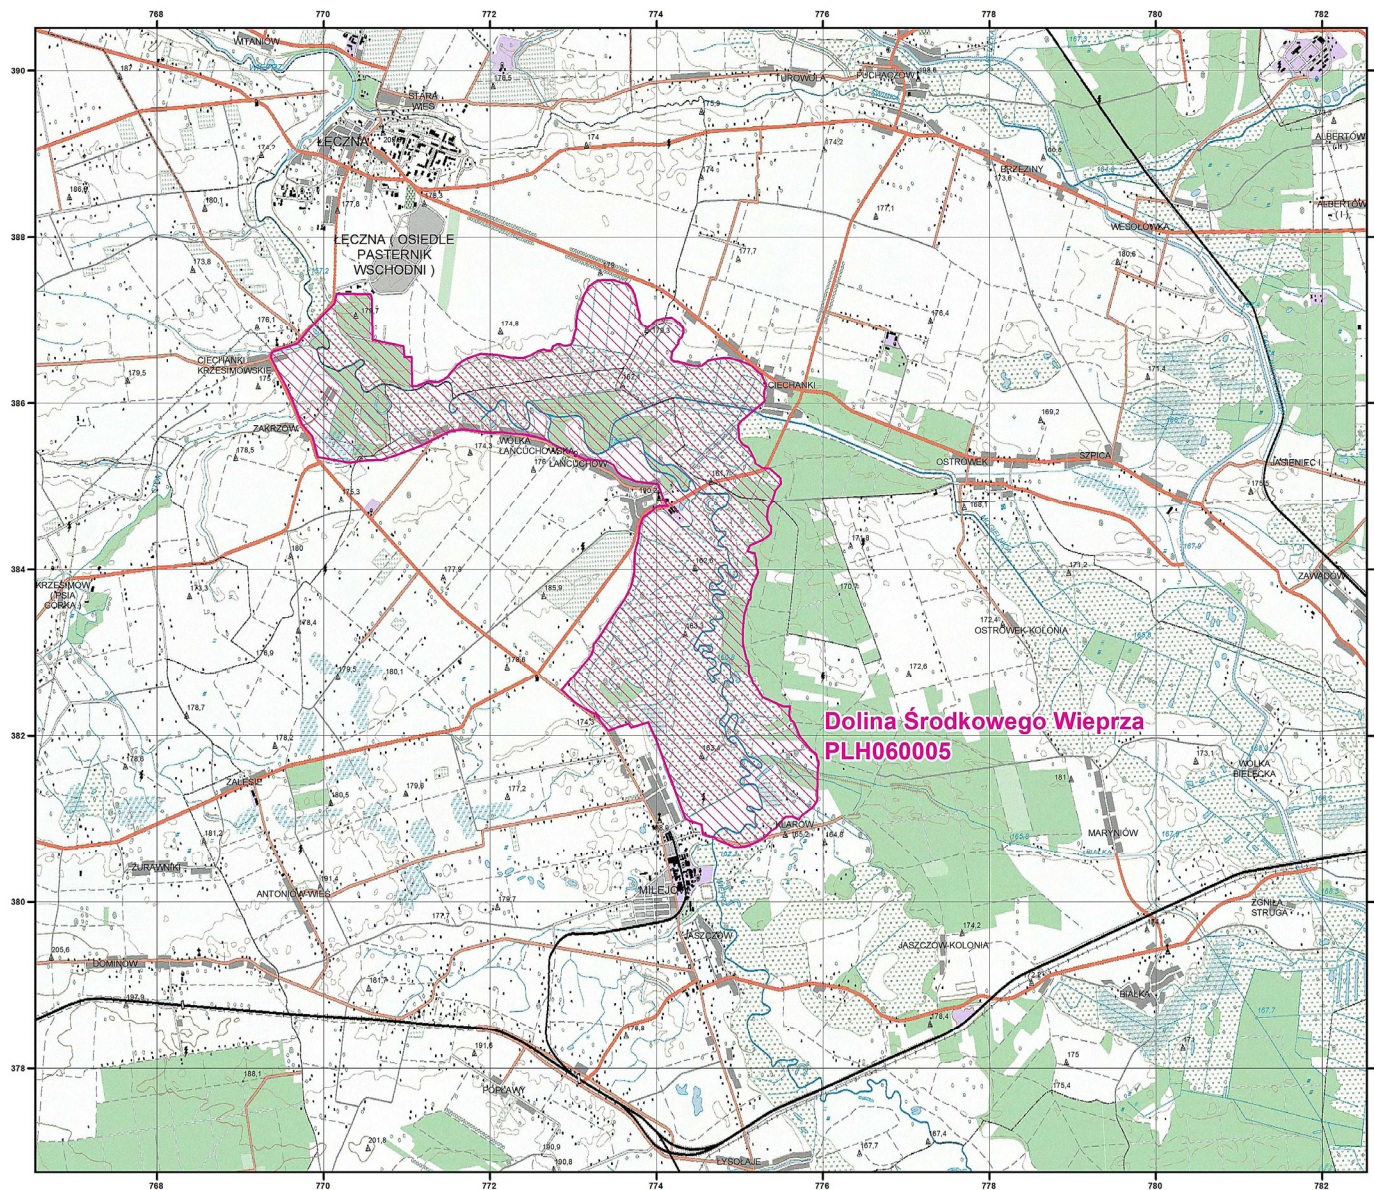

MAPA SPECJALNEGO OBSZARU OCHRONY SIEDLISK DOLINA ŚRODKOWEGO WIEPRZA (PLH060005)

MAPA SPECJALNEGO OBSZARU OCHRONY SIEDLISK DOLINA ŚRODKOWEGO WIEPRZA

PLH060005

arkusz 1/1

Skala 1:50 000 dla wydruków w formacie A3

 specjalny obszar
ochrony siedlisk

Układ współrzędnych płaskich prostokątnych: PL-1992