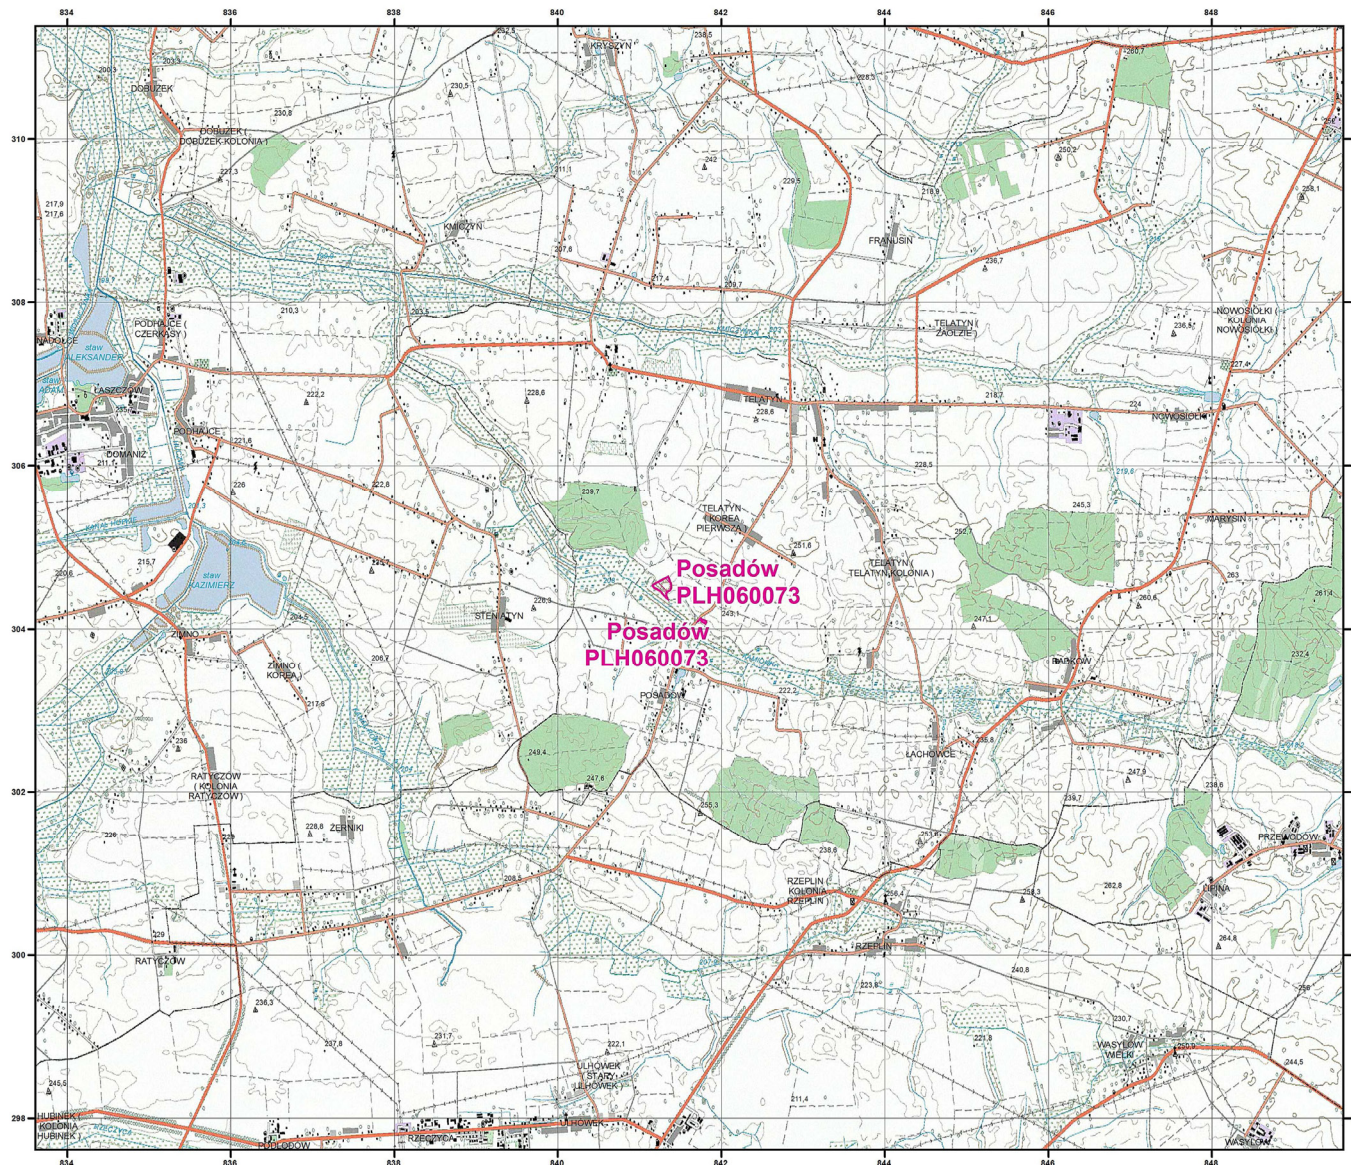

MAPA SPECJALNEGO OBSZARU OCHRONY SIEDLISK POSADÓW (PLH060073)

MAPA SPECJALNEGO OBSZARU OCHRONY SIEDLISK

POSADÓW

PLH060073

arkusz 1/1

Skala 1:50 000 dla wydruków w formacie A3

 specjalny obszar
ochrony siedlisk

Układ współrzędnych płaskich prostokątnych: PL-1992