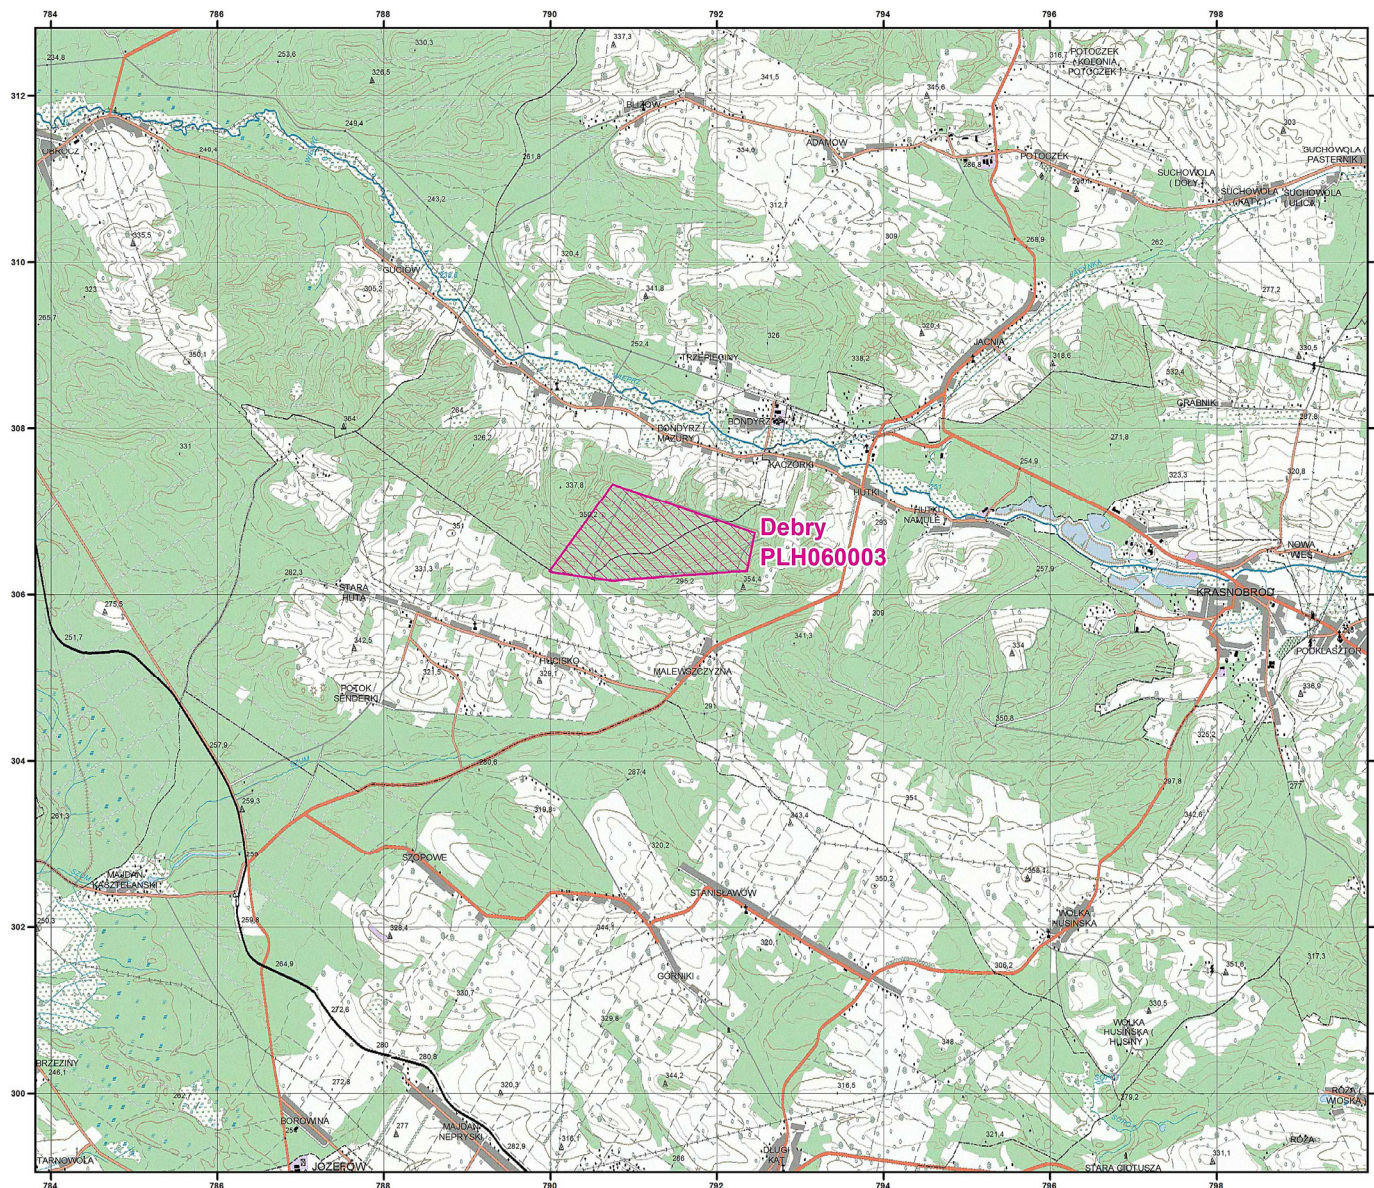

MAPA SPECJALNEGO OBSZARU OCHRONY SIEDLISK DEBRY (PLH060003)

MAPA SPECJALNEGO OBSZARU OCHRONY SIEDLISK

DEBRY

PLH060003

arkusz 1/1

Skala 1:50 000 dla wydruków w formacie A3

specjalny obszar
ochrony siedlisk