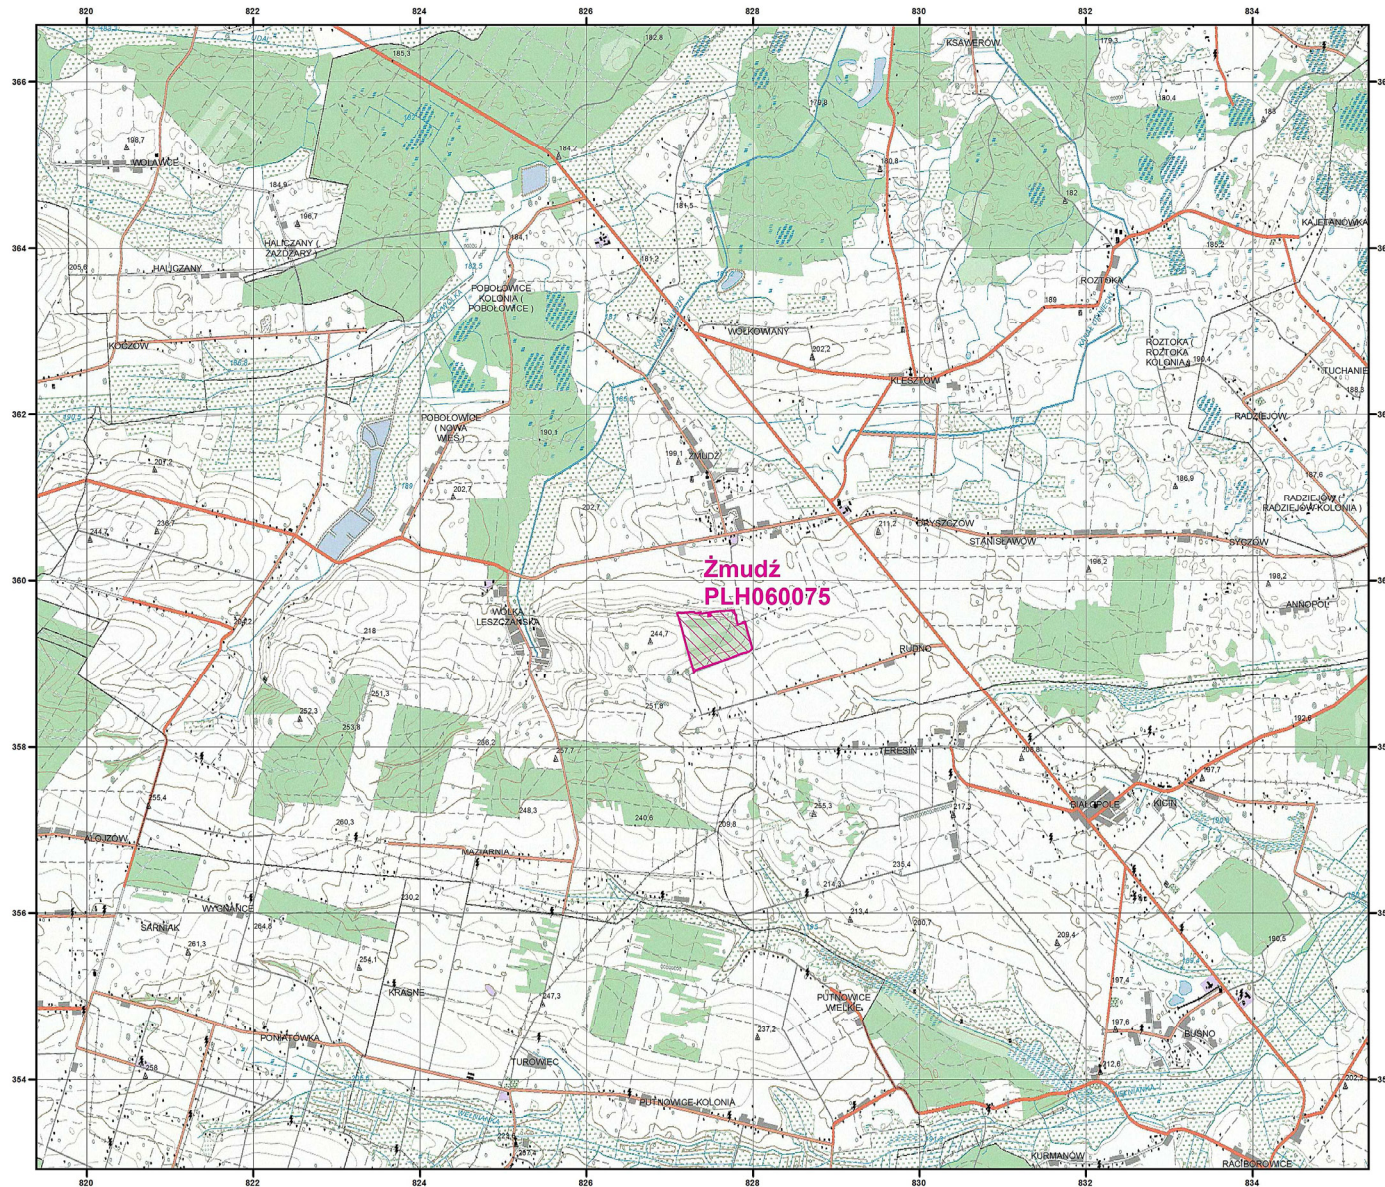

MAPA SPECJALNEGO OBSZARU OCHRONY SIEDLISK ŻMUDŹ (PLH060075)

MAPA SPECJALNEGO OBSZARU OCHRONY SIEDLISK

ŻMUDŹ

PLH060075

arkusz 1/1

Skala 1:50 000 dla wydruków w formacie A3

 specjalny obszar
ochrony siedlisk

Układ współrzędnych płaskich prostokątnych: PL-1992