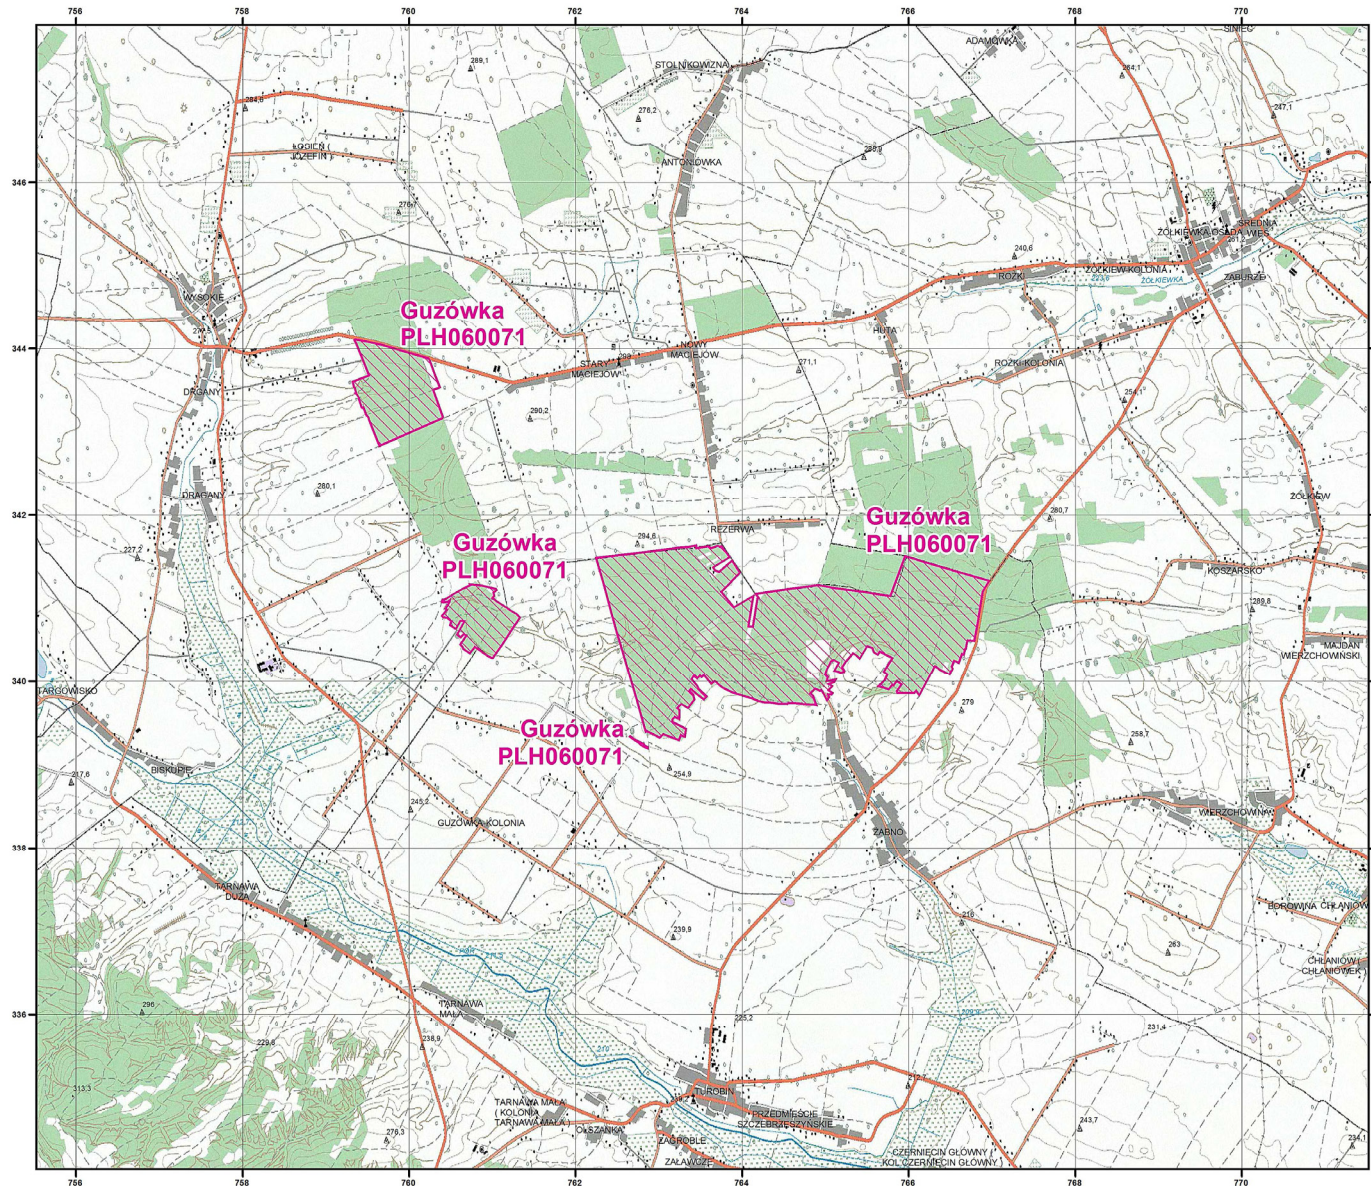

MAPA SPECJALNEGO OBSZARU OCHRONY SIEDLISK GUZÓWKA (PLH060071)

MAPA SPECJALNEGO OBSZARU OCHRONY SIEDLISK

GUZÓWKA

PLH060071

arkusz 1/1

Skala 1:50 000 dla wydruków w formacie A3

 specjalny obszar
ochrony siedlisk

Układ współrzędnych płaskich prostokątnych: PL-1992