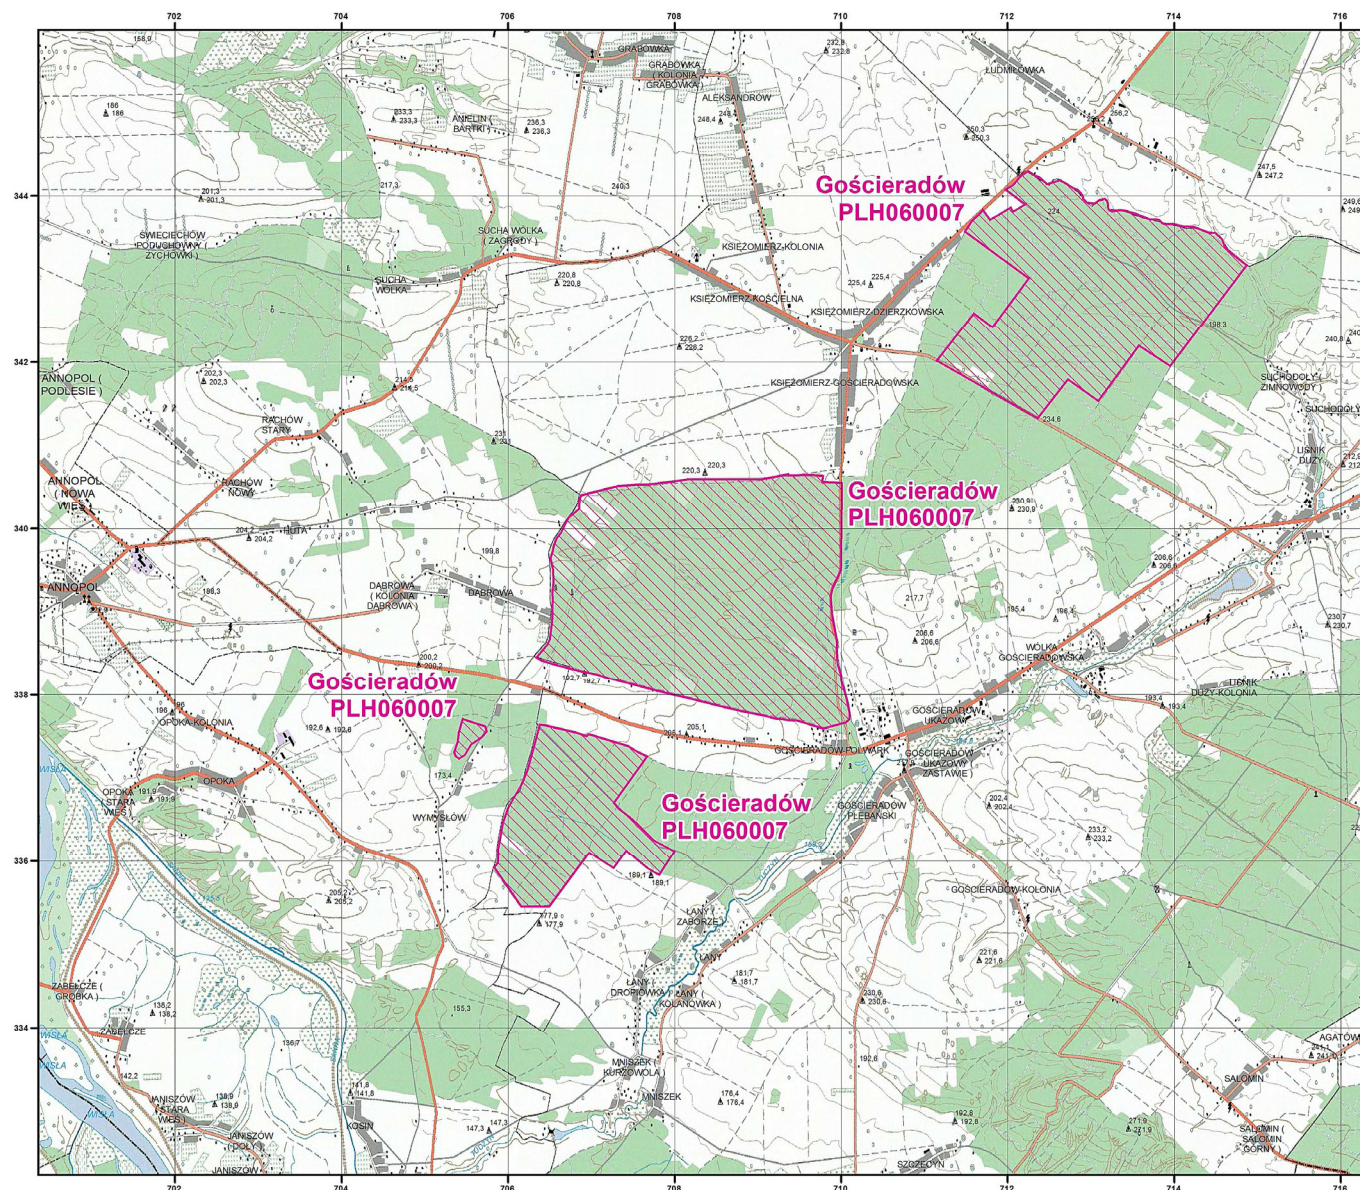

MAPA SPECJALNEGO OBSZARU OCHRONY SIEDLISK GOŚCIERADÓW (PLH060007)

MAPA SPECJALNEGO OBSZARU OCHRONY SIEDLISK GOŚCIERADÓW

PLH060007
arkusz 1/1

Skala 1:50 000 dla wydruków w formacie A3

specjalny obszar
ochrony siedlisk