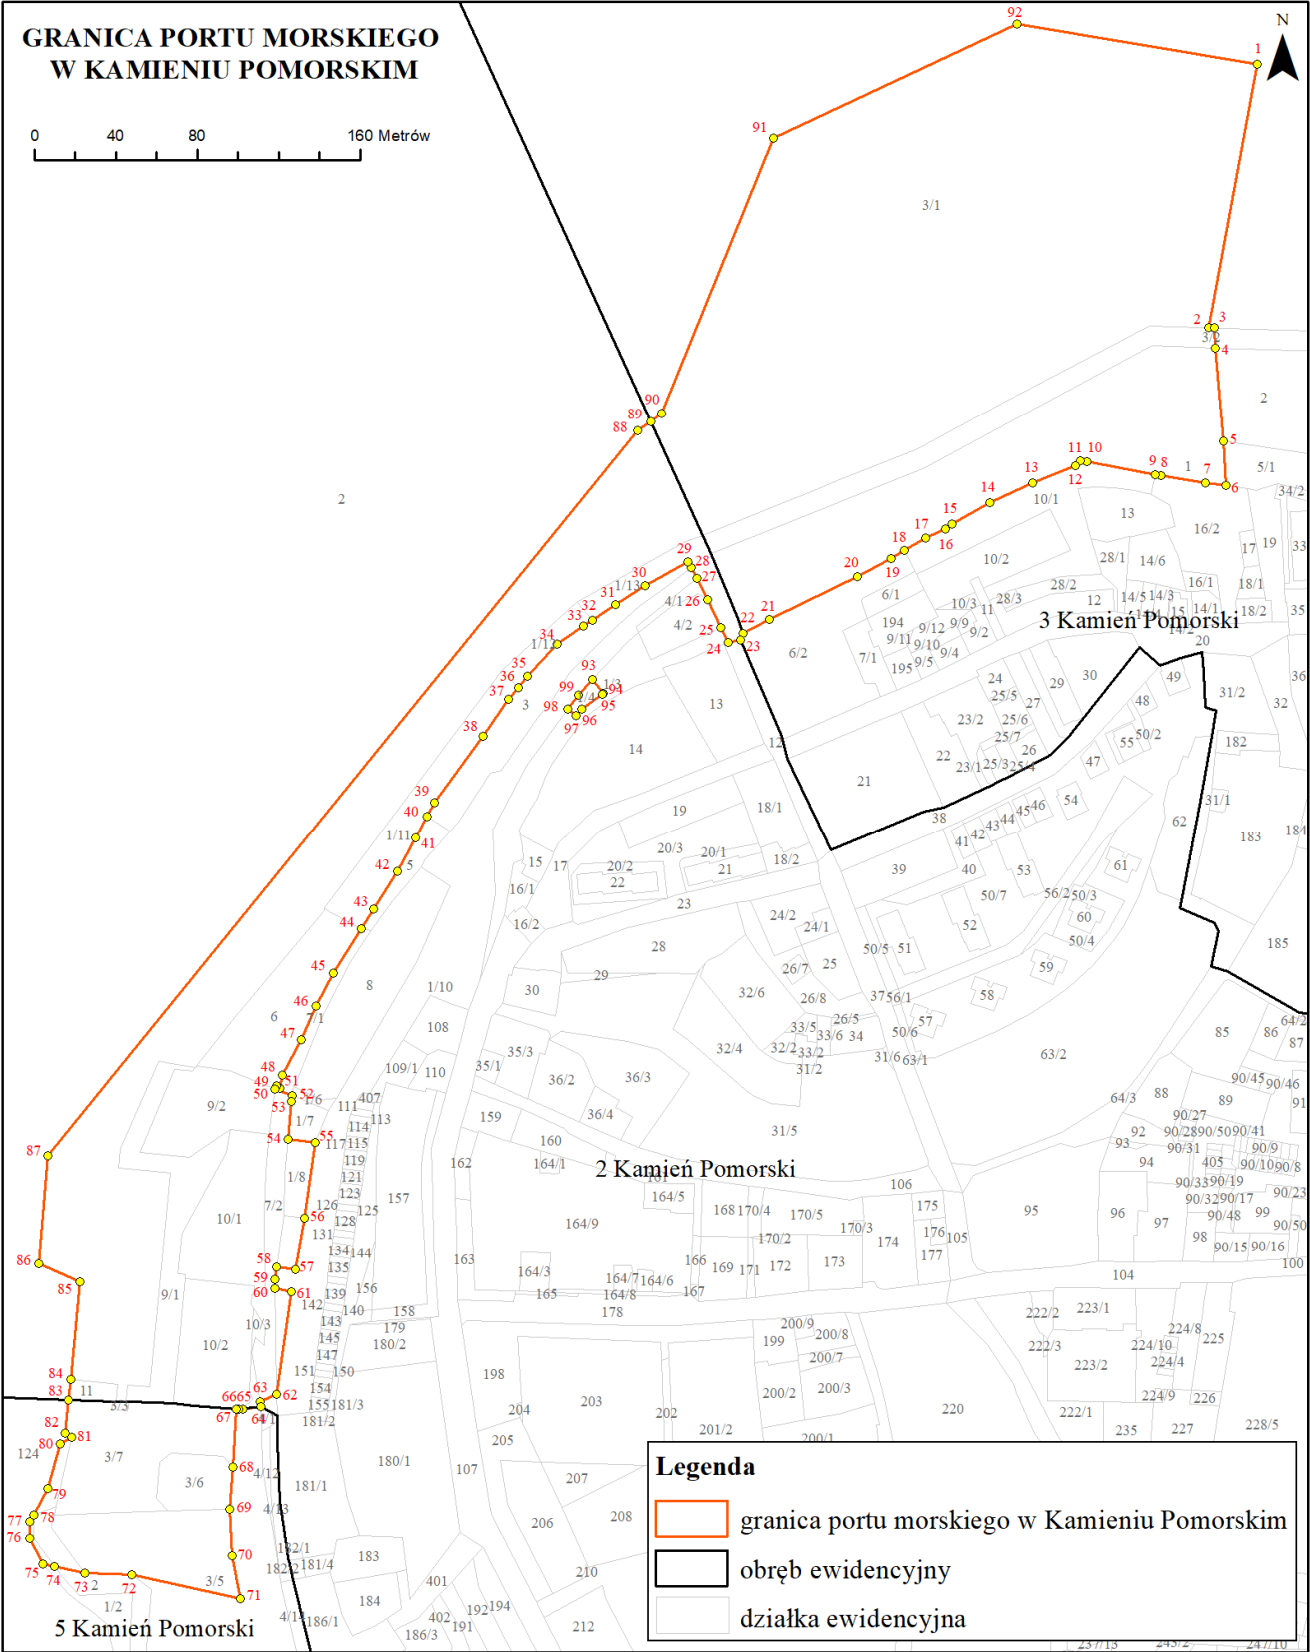

GRANICA PORTU MORSKIEGO W KAMIENIU POMORSKIM

0 40 80 160 Metrów

Legenda

-  granica portu morskiego w Kamieniu Pomorskim
-  obręb ewidencyjny
-  działka ewidencyjna