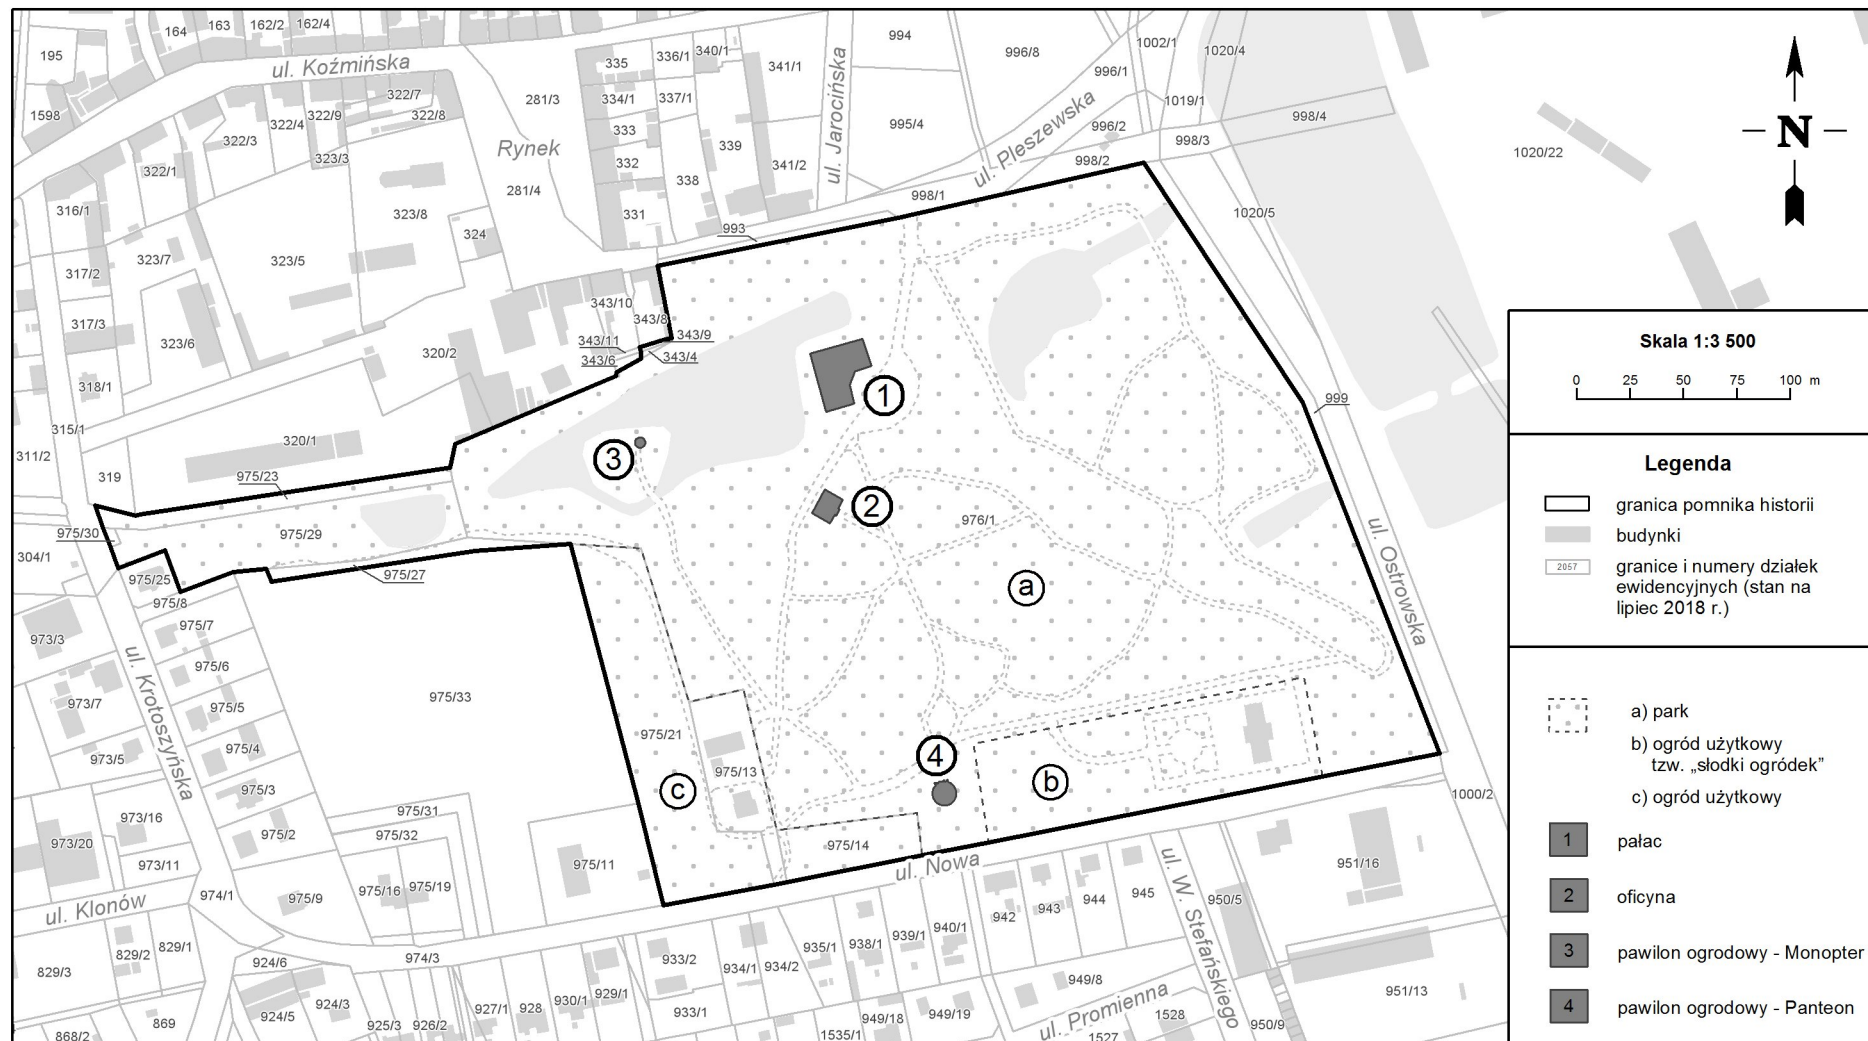

MAPA POMNIKA HISTORII „DOBZYCA - ZESPÓŁ PAŁACOWO-PARKOWY”

Skala 1:3 500

Legenda

- granica pomnika historii
- budynki
- granice i numery działek ewidencyjnych (stan na lipiec 2018 r.)

- a) park
- b) ogród użytkowy tzw. „słodki ogródek”
- c) ogród użytkowy

- 1 pałac
- 2 oficyna
- 3 pawilon ogrodowy - Monopter
- 4 pawilon ogrodowy - Panteon