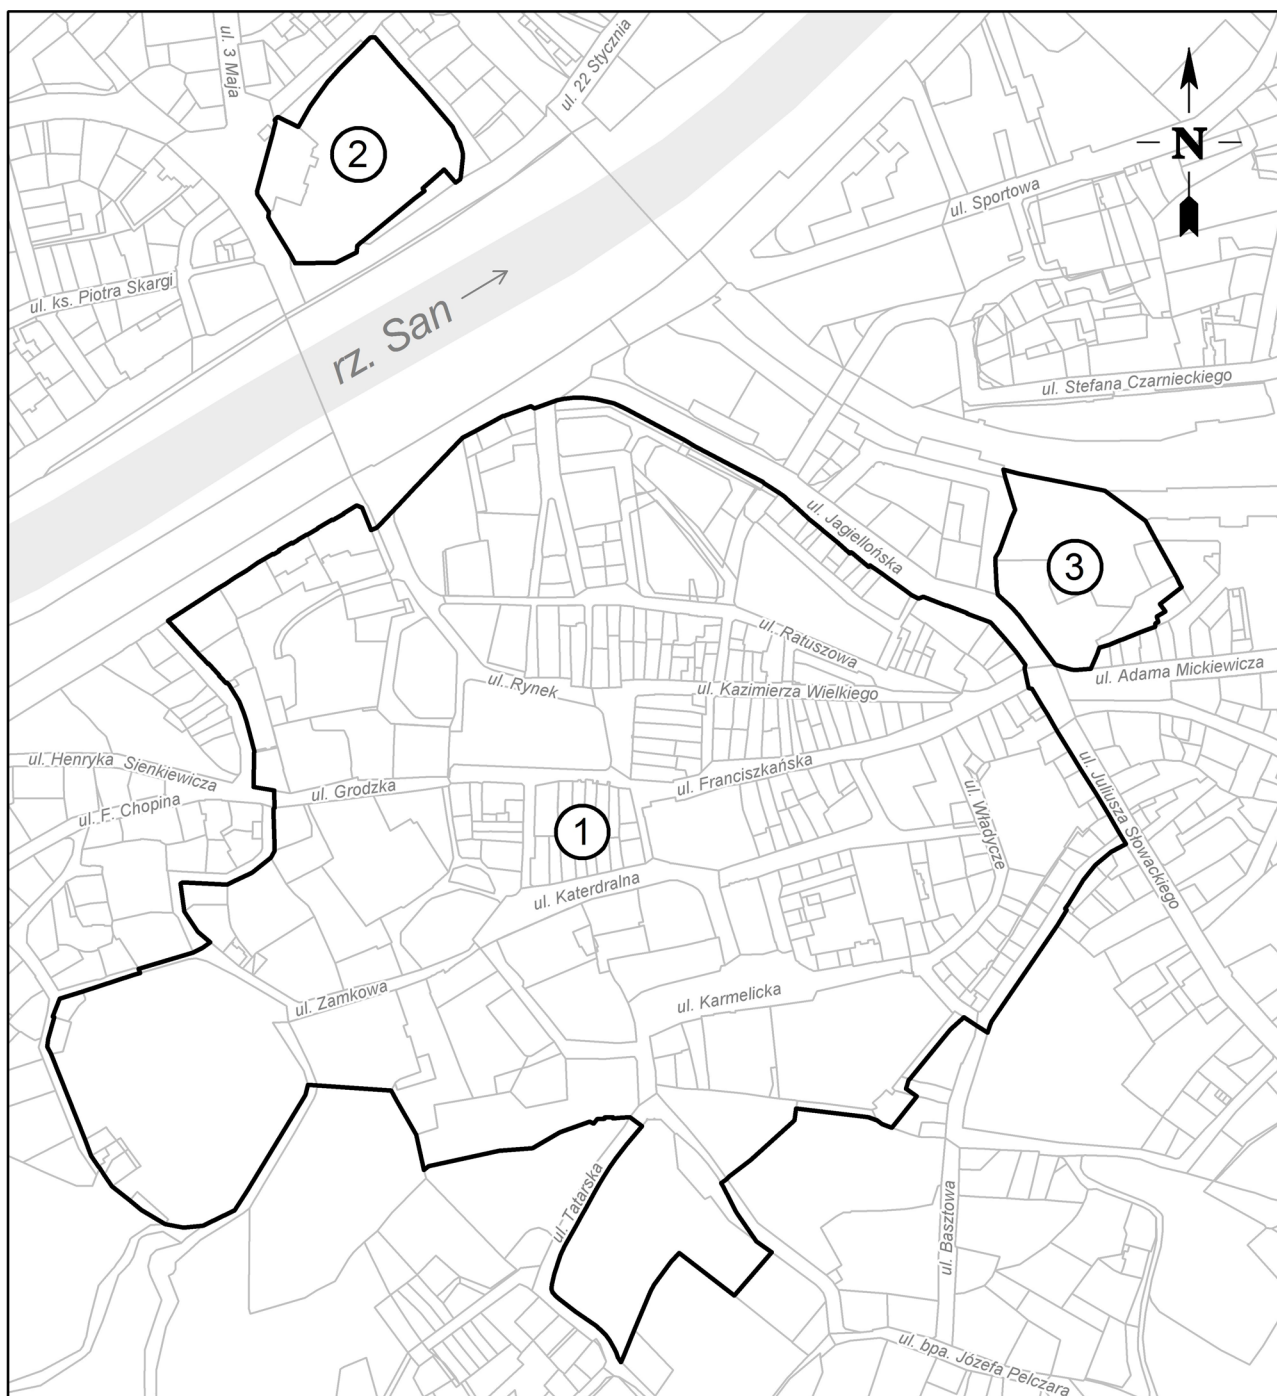

MAPA POMNIKA HISTORII „PRZEMYSŁ - ZESPÓŁ STAROMIEJSKI”

Skala 1:5 500

0 50 100 150 200 250 m

Legenda

 granica pomnika historii

 granice działek ewidencyjnych
(stan na wrzesień 2018 r.)

 historyczny zespół miasta