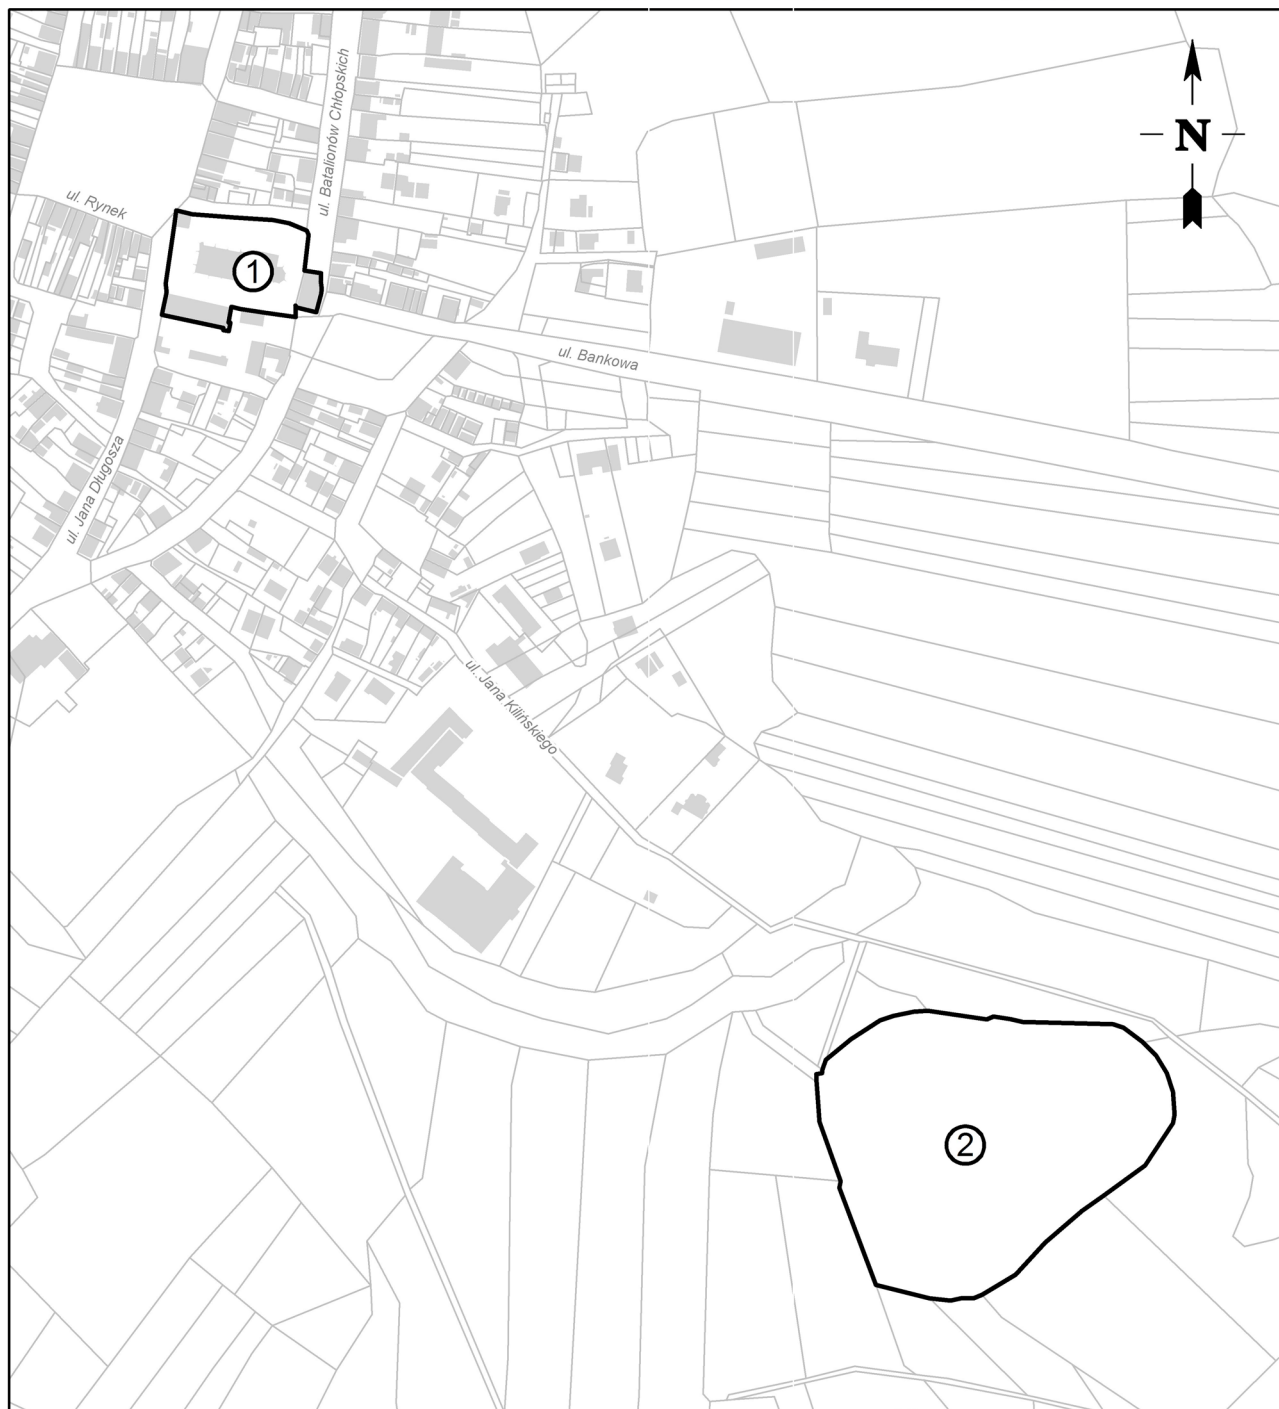

MAPA POMNIKA HISTORII „WIŚLICA - ZESPÓŁ KOLEGIATY POD WEZWANIEM
NARODZENIA NAJŚWIĘTSZEJ MARYI PANNY WRAZ Z RELIKTAMI KOŚCIOŁA
POD WEZWANIEM ŚW. MIKOŁAJA ORAZ GRODZISKO”

Skala 1:4 000

Legenda

-  granica pomnika historii
-  budynki
-  granice działek ewidencyjnych (stan na maj 2018 r.)

-  1 zespół kolegiaty oraz relikty kościoła pw. św. Mikołaja
-  2 grodzisko