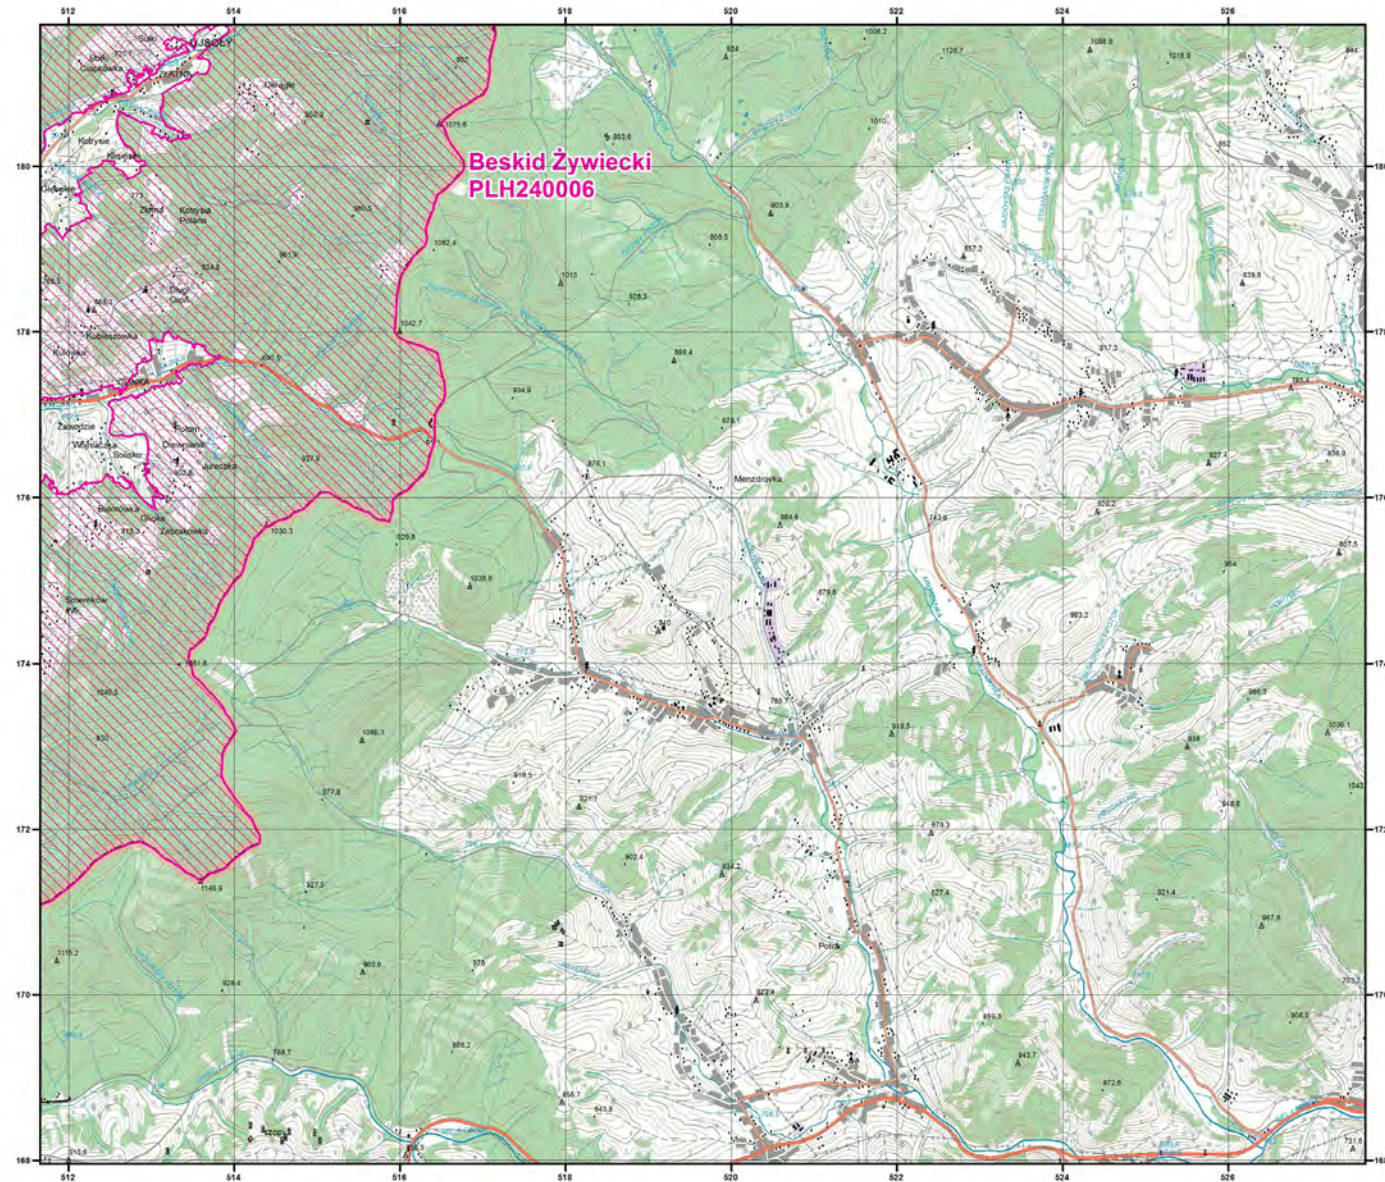

MAPA
SPECJALNEGO
OBSZARU
OCHRONY SIEDLISK

BESKID ŻYWIECKI

PLH240006

arkusz 1/5

Skala 1:50 000 dla wydruków w formacie A3

 specjalny obszar
ochrony siedlisk

Układ współrzędnych płaskich prostokątnych: PL-1992

MAPA
SPECJALNEGO
OBSZARU
OCHRONY SIEDLISK

BESKID ŻYWIECKI

PLH240006

arkusz 2/5

Skala 1:50 000 dla wydruków w formacie A3

 specjalny obszar
ochrony siedlisk

Układ współrzędnych płaskich prostokątnych: PL-1992

MAPA
SPECJALNEGO
OBSZARU
OCHRONY SIEDLISK

BESKID ŻYWIECKI
PLH240006
arkusz 3/5

Skala 1:50 000 dla wydruków w formacie A3

 specjalny obszar
ochrony siedlisk

Układ współrzędnych płaskich prostokątnych: PL-1992

MAPA
SPECJALNEGO
OBSZARU
OCHRONY SIEDLISK

BESKID ŻYWIECKI

PLH240006

arkusz 5/5

Skala 1:50 000 dla wydruków w formacie A3

 specjalny obszar
ochrony siedlisk

Układ współrzędnych płaskich prostokątnych: PL-1992