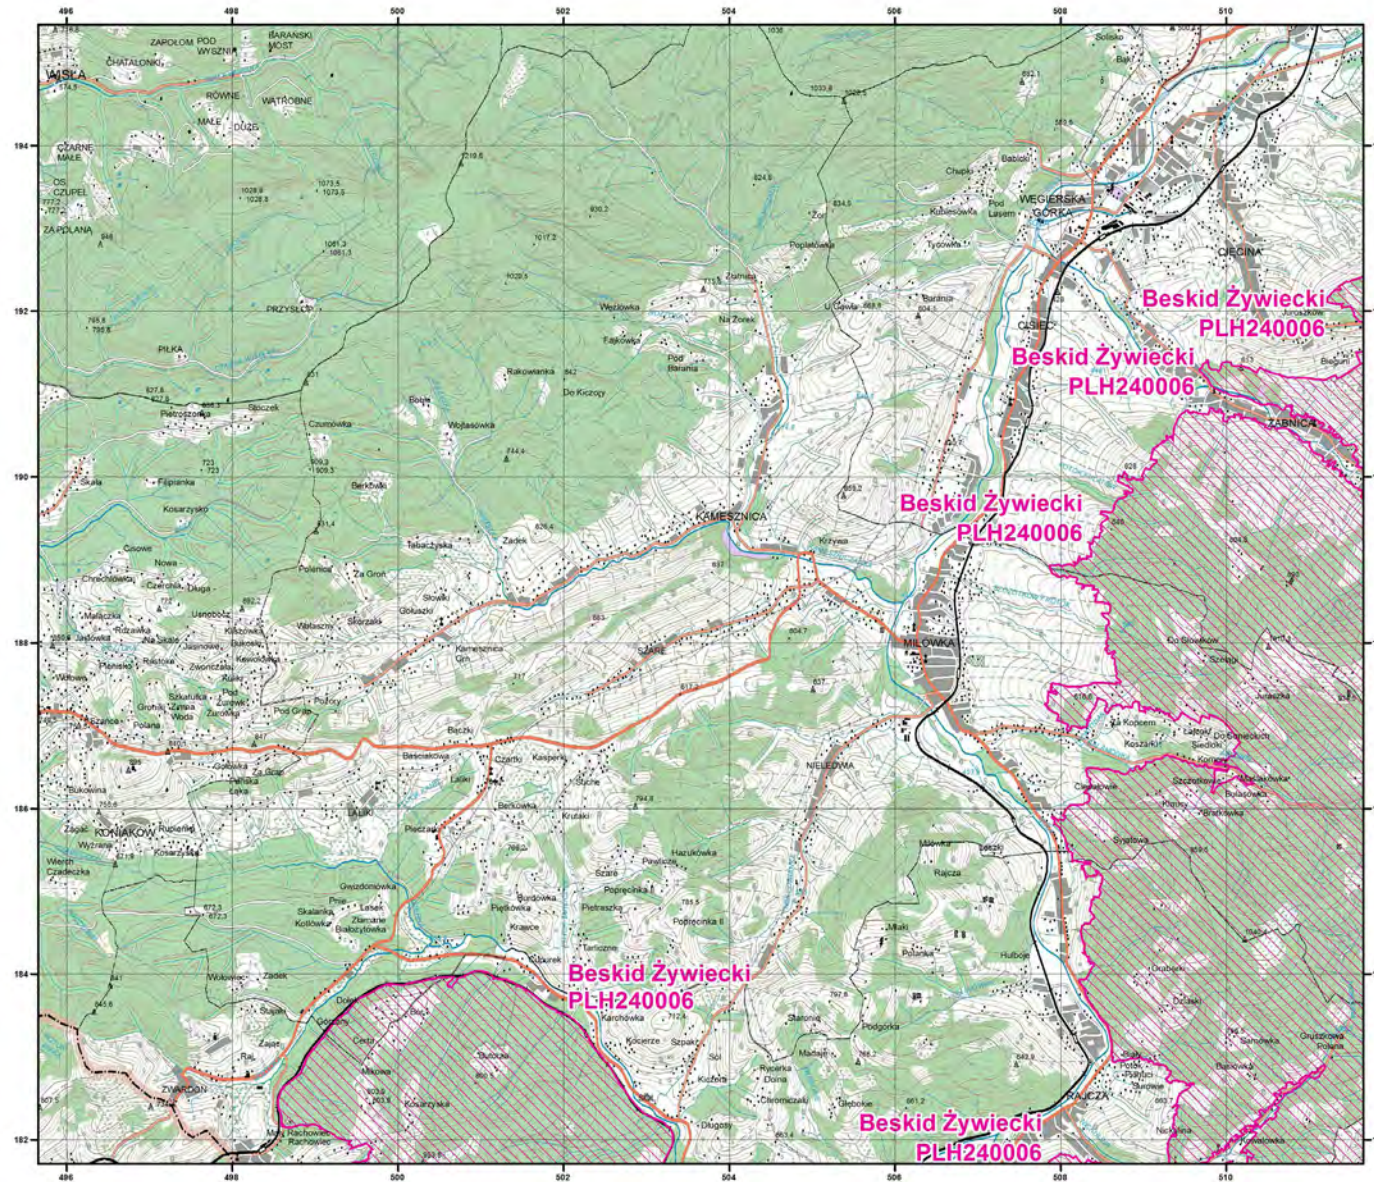

MAPA
SPECJALNEGO
OBSZARU
OCHRONY SIEDLISK

BESKID ŻYWIECKI

PLH240006

arkusz 2/5

Skala 1:50 000 dla wydruków w formacie A3

specjalny obszar
ochrony siedlisk