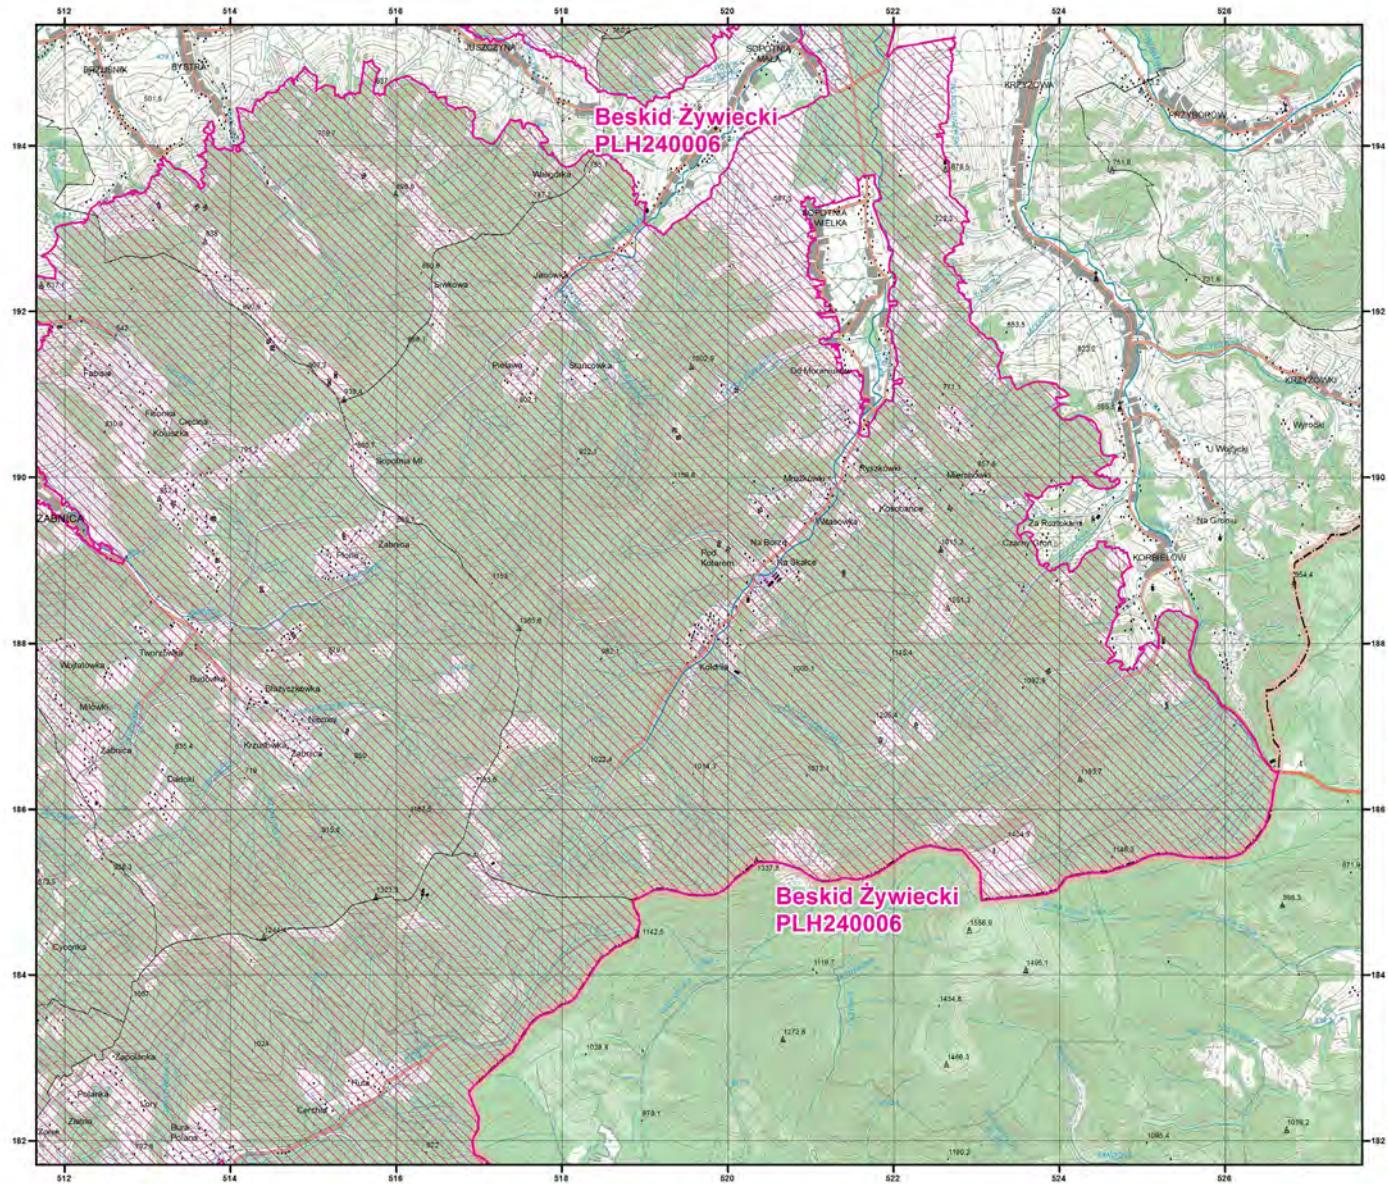

MAPA
SPECJALNEGO
OBSZARU
OCHRONY SIEDLISK

BESKID ŻYWIECKI

PLH240006

arkusz 1/5

Skala 1:50 000 dla wydruków w formacie A3

 specjalny obszar
ochrony siedlisk

Układ współrzędnych płaskich prostokątnych: PL-1992

MAPA
SPECJALNEGO
OBSZARU
OCHRONY SIEDLISK

BESKID ŻYWIECKI

PLH240006

arkusz 2/5

Skala 1:50 000 dla wydruków w formacie A3

 specjalny obszar
ochrony siedlisk

Układ współrzędnych płaskich prostokątnych: PL-1992

MAPA
SPECJALNEGO
OBSZARU
OCHRONY SIEDLISK

BESKID ŻYWIECKI
PLH240006
arkusz 3/5

Skala 1:50 000 dla wydruków w formacie A3

 specjalny obszar
ochrony siedlisk

Układ współrzędnych płaskich prostokątnych: PL-1992

MAPA
SPECJALNEGO
OBSZARU
OCHRONY SIEDLISK

BESKID ŻYWIECKI

PLH240006

arkusz 5/5

Skala 1:50 000 dla wydruków w formacie A3

 specjalny obszar
ochrony siedlisk

Układ współrzędnych płaskich prostokątnych: PL-1992