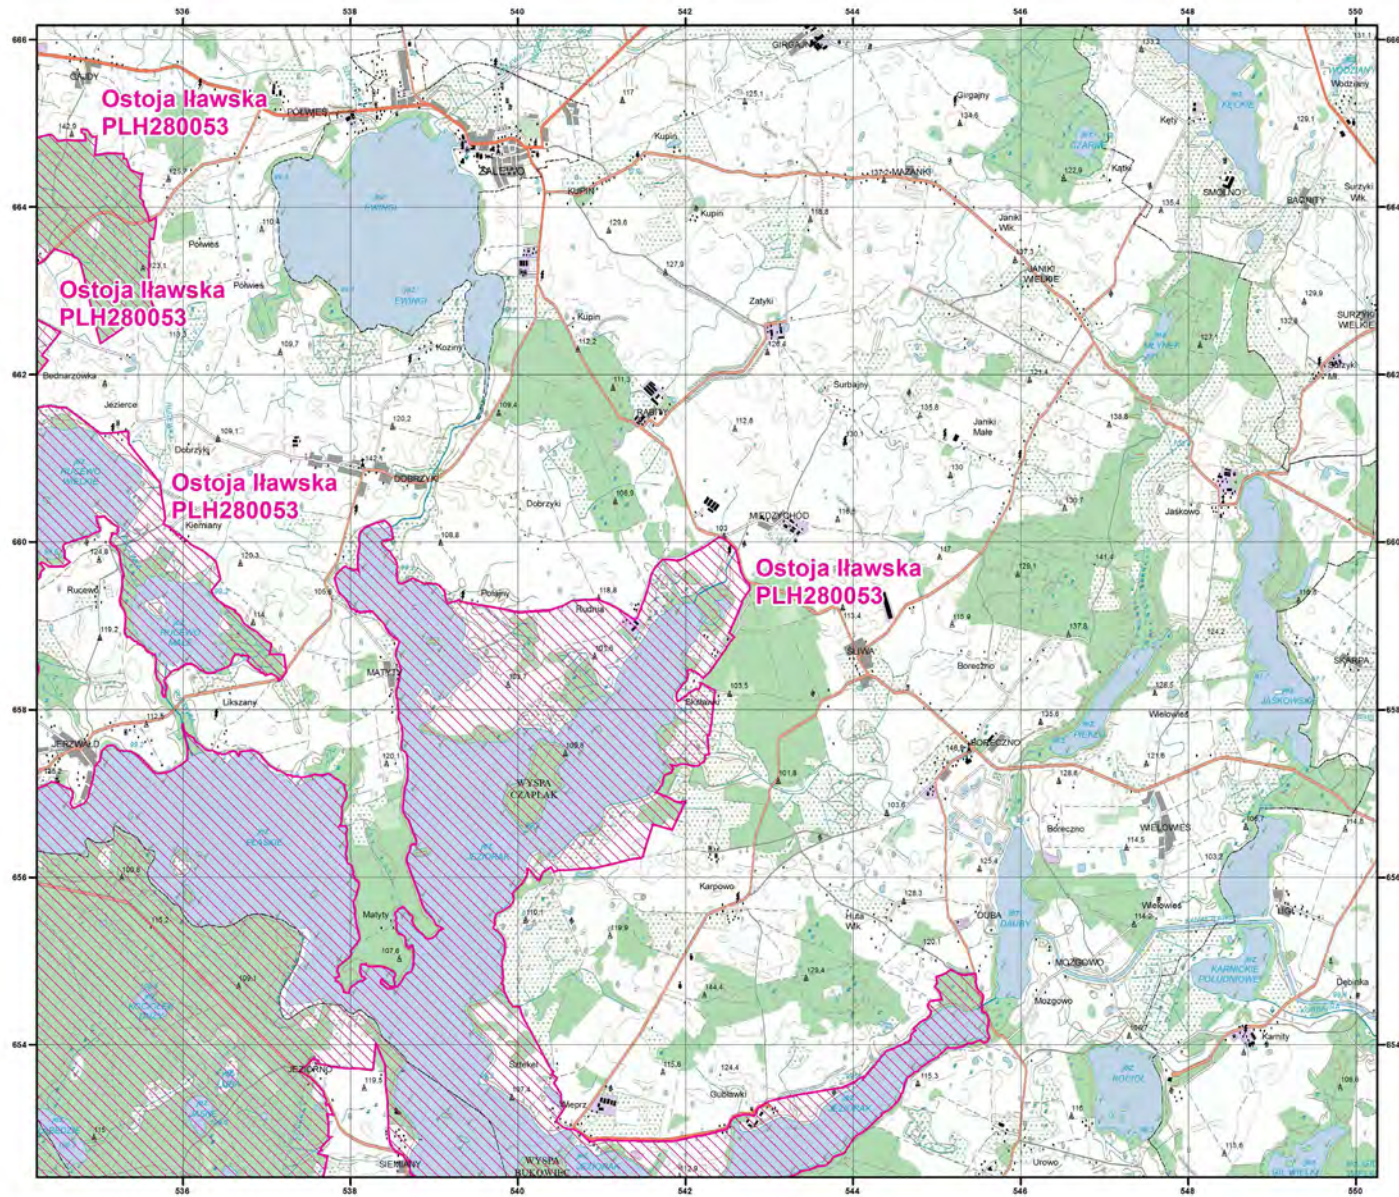

MAPA
SPECJALNEGO
OBSZARU
OCHRONY SIEDLISK

OSTOJA IŁAWSKA

PLH280053

arkusz 1/4

Skala 1:50 000 dla wydruków w formacie A3

 specjalny obszar
ochrony siedlisk

Układ współrzędnych płaskich prostokątnych: PL-1992

MAPA
SPECJALNEGO
OBSZARU
OCHRONY SIEDLISK

OSTOJA IŁAWSKA

PLH280053

arkusz 2/4

Skala 1:50 000 dla wydruków w formacie A3

 specjalny obszar
ochrony siedlisk

Układ współrzędnych płaskich prostokątnych: PL-1992

MAPA
SPECJALNEGO
OBSZARU
OCHRONY SIEDLISK

OSTOJA IŁAWSKA

PLH280053

arkusz 3/4

Skala 1:50 000 dla wydruków w formacie A3

 specjalny obszar
ochrony siedlisk

Układ współrzędnych płaskich prostokątnych: PL-1992

MAPA
SPECJALNEGO
OBSZARU
OCHRONY SIEDLISK

OSTOJA IŁAWSKA

PLH280053

arkusz 4/4

Skala 1:50 000 dla wydruków w formacie A3

 specjalny obszar
ochrony siedlisk

Układ współrzędnych płaskich prostokątnych: PL-1992