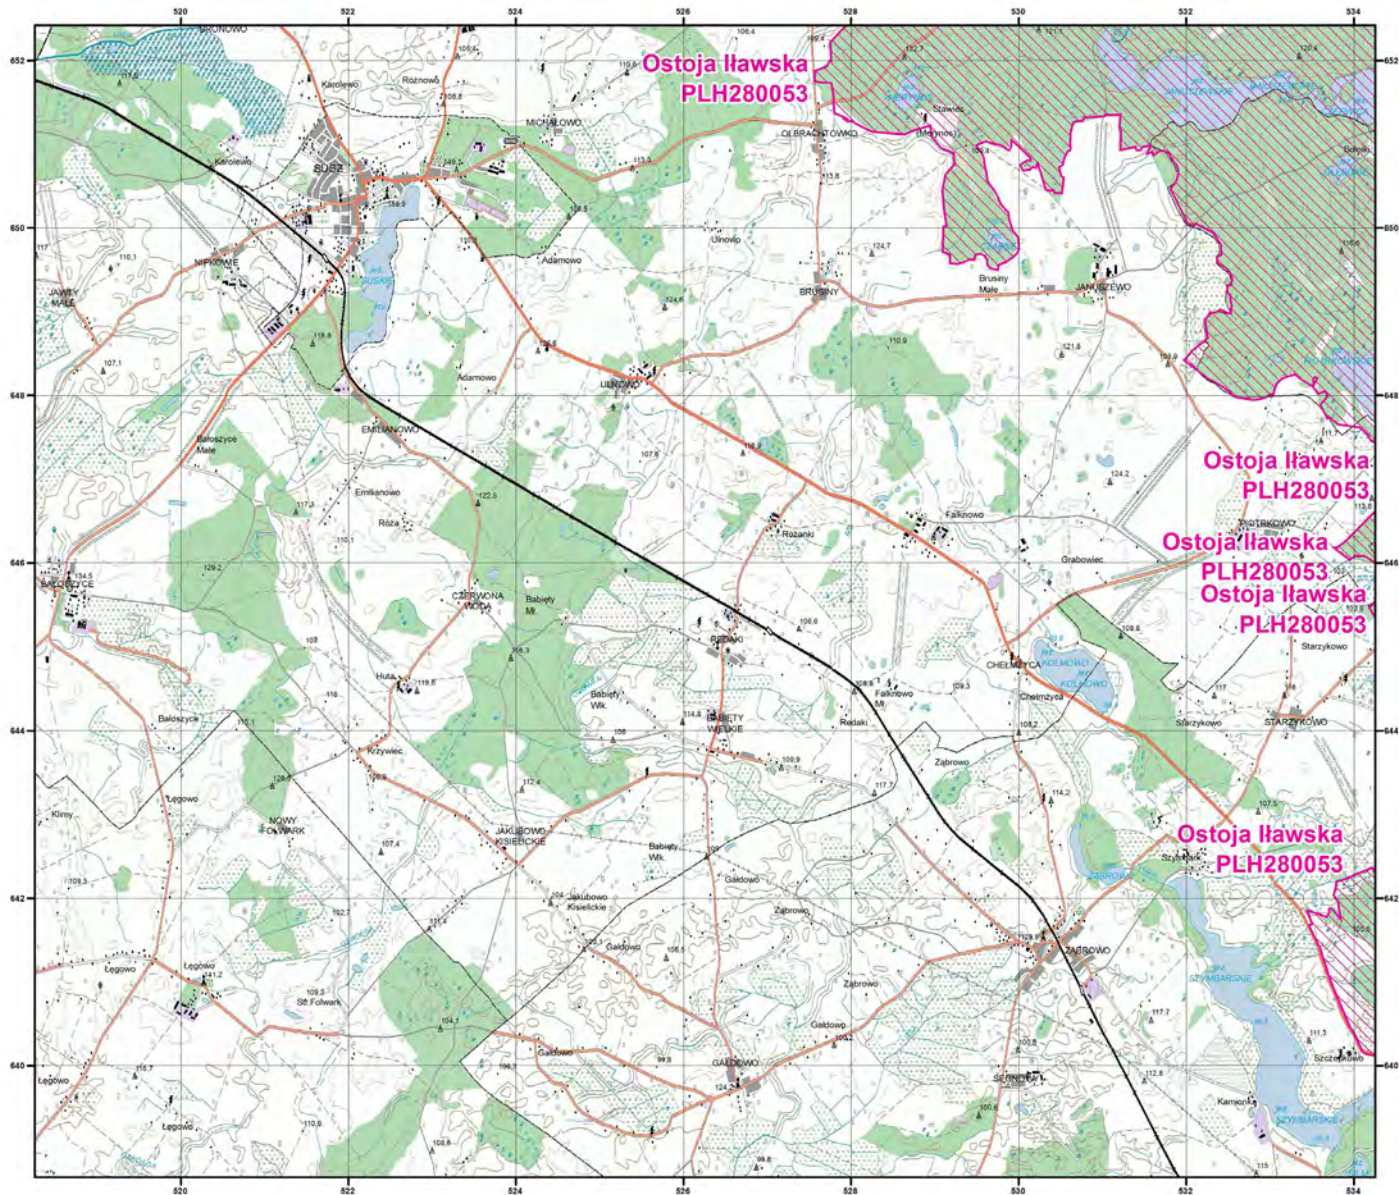

MAPA
SPECJALNEGO
OBSZARU
OCHRONY SIEDLISK

OSTOJA IŁAWSKA

PLH280053

arkusz 1/4

Skala 1:50 000 dla wydruków w formacie A3

 specjalny obszar
ochrony siedlisk

Układ współrzędnych płaskich prostokątnych: PL-1992

MAPA
SPECJALNEGO
OBSZARU
OCHRONY SIEDLISK

OSTOJA IŁAWSKA

PLH280053

arkusz 2/4

Skala 1:50 000 dla wydruków w formacie A3

 specjalny obszar
ochrony siedlisk

Układ współrzędnych płaskich prostokątnych: PL-1992

MAPA
SPECJALNEGO
OBSZARU
OCHRONY SIEDLISK

OSTOJA IŁAWSKA

PLH280053

arkusz 3/4

Skala 1:50 000 dla wydruków w formacie A3

 specjalny obszar
ochrony siedlisk

Układ współrzędnych płaskich prostokątnych: PL-1992