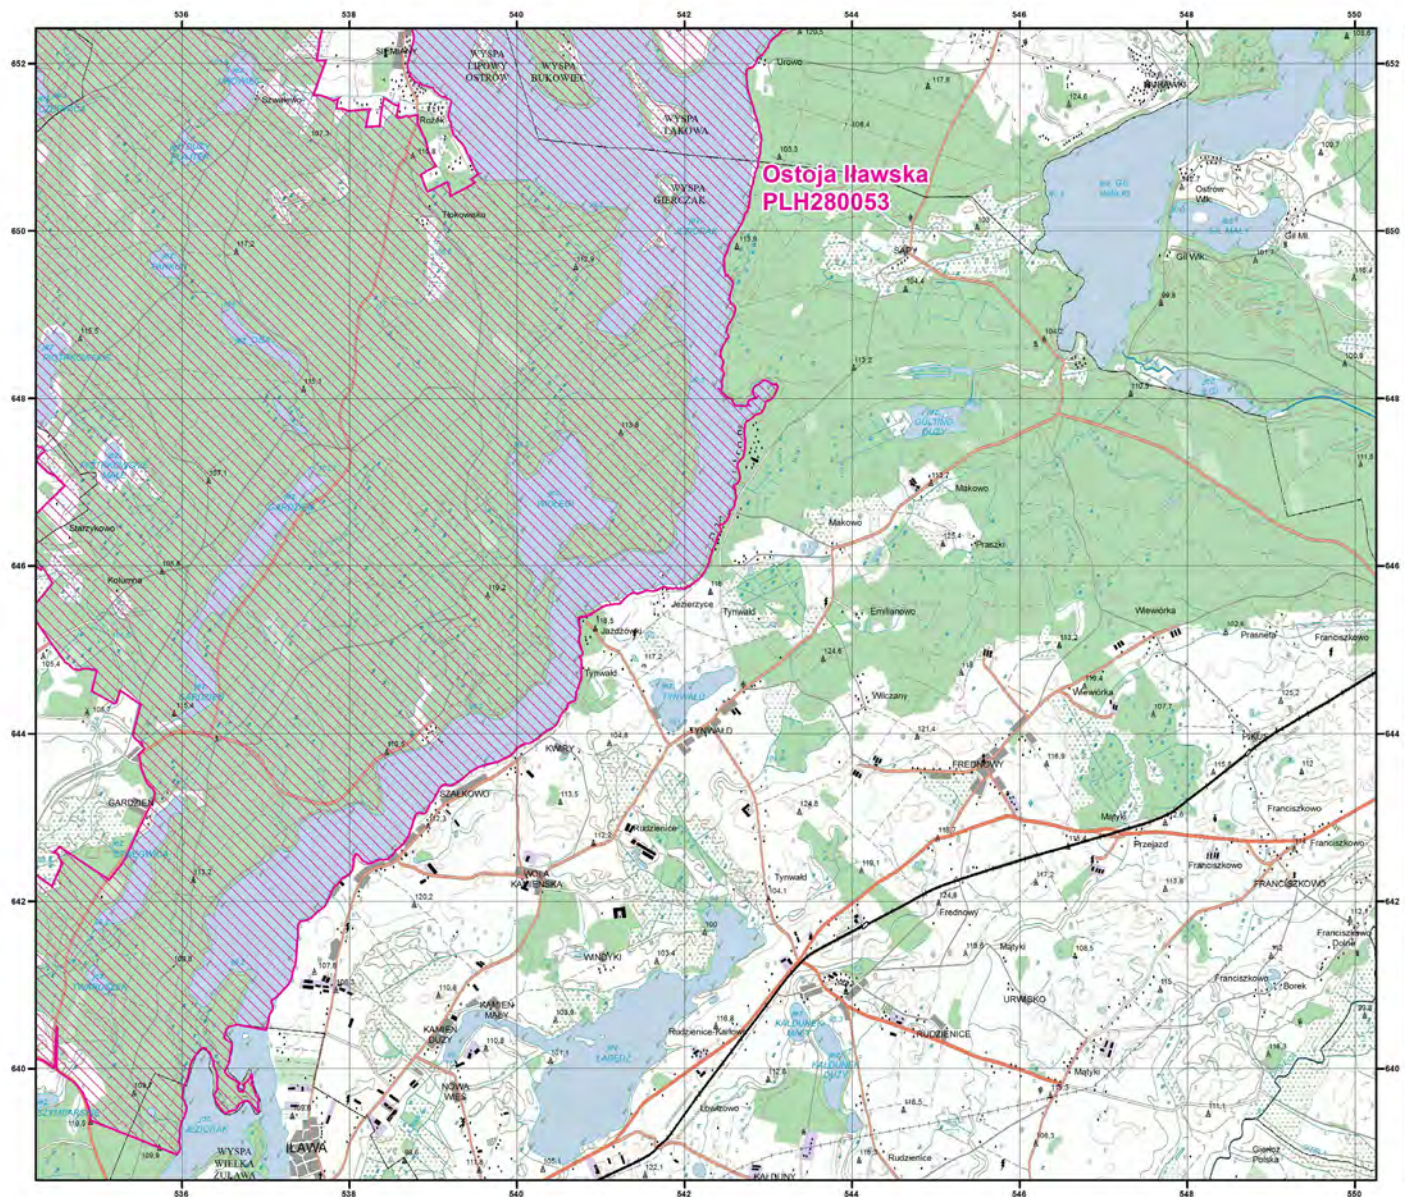

MAPA
SPECJALNEGO
OBSZARU
OCHRONY SIEDLISK

OSTOJA IŁAWSKA

PLH280053

arkusz 3/4

Skala 1:50 000 dla wydruków w formacie A3

 specjalny obszar
ochrony siedlisk

Układ współrzędnych płaskich prostokątnych: PL-1992