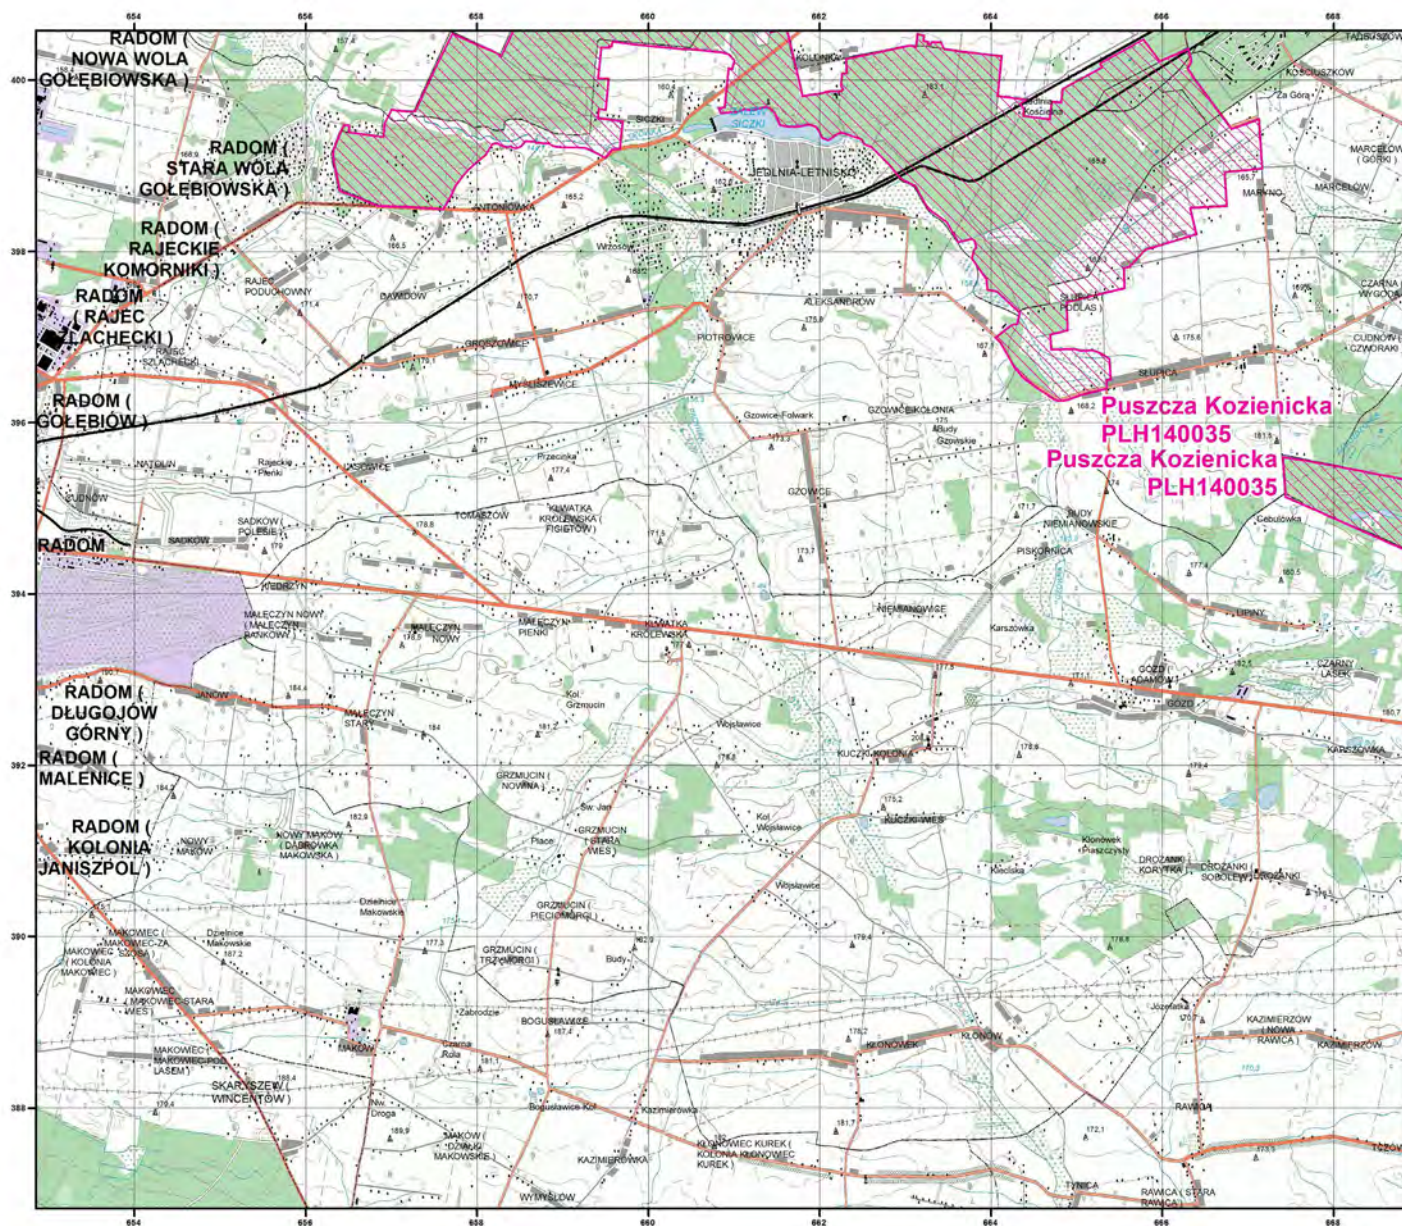

Układ współrzędnych płaskich prostokątnych: PL-1992

MAPA
SPECJALNEGO
OBSZARU
OCHRONY SIEDLISK

PUSZCZA KOZIENICKA

PLH140035

arkusz 5/7

Skala 1:50 000 dla wydruków w formacie A3

 specjalny obszar
ochrony siedlisk

Układ współrzędnych płaskich prostokątnych: PL-1992

MAPA
SPECJALNEGO
OBSZARU
OCHRONY SIEDLISK

PUSZCZA KOZIENICKA

PLH140035

arkusz 6/7

Skala 1:50 000 dla wydruków w formacie A3

 specjalny obszar
ochrony siedlisk