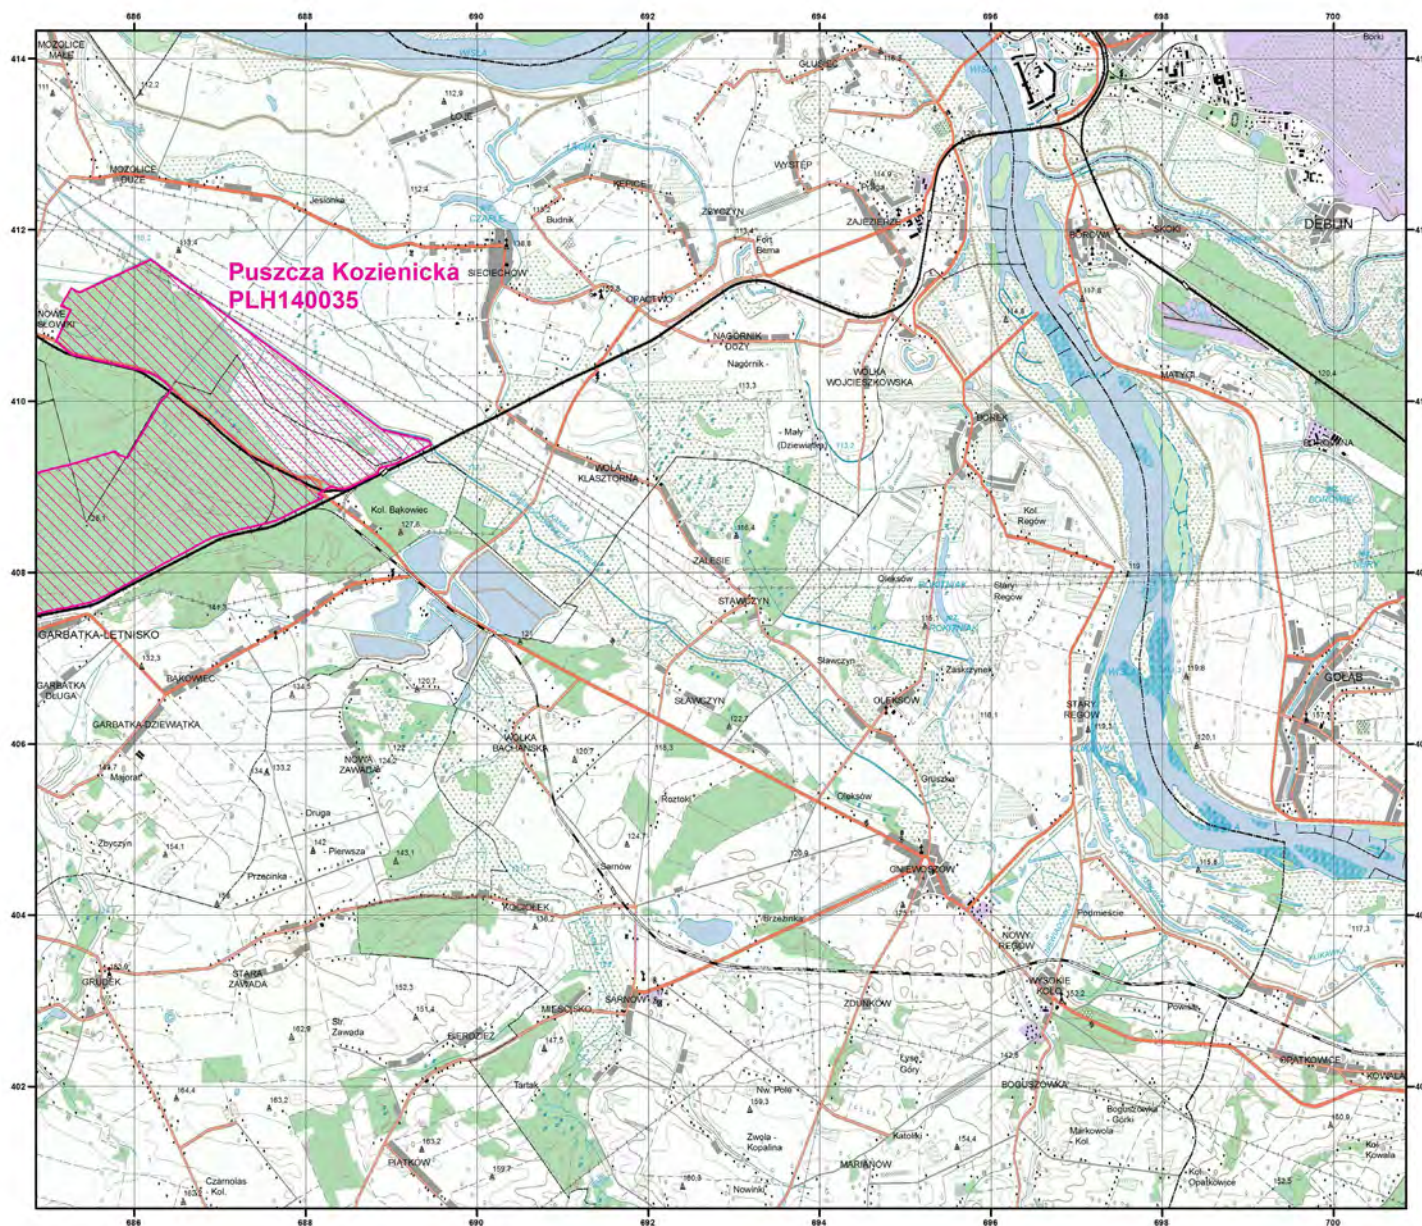

MAPA
SPECJALNEGO
OBSZARU
OCHRONY SIEDLISK

PUSZCZA KOZIENICKA

PLH140035

arkusz 5/7

Skala 1:50 000 dla wydruków w formacie A3

specjalny obszar
ochrony siedlisk

Układ współrzędnych płaskich prostokątnych: PL-1992