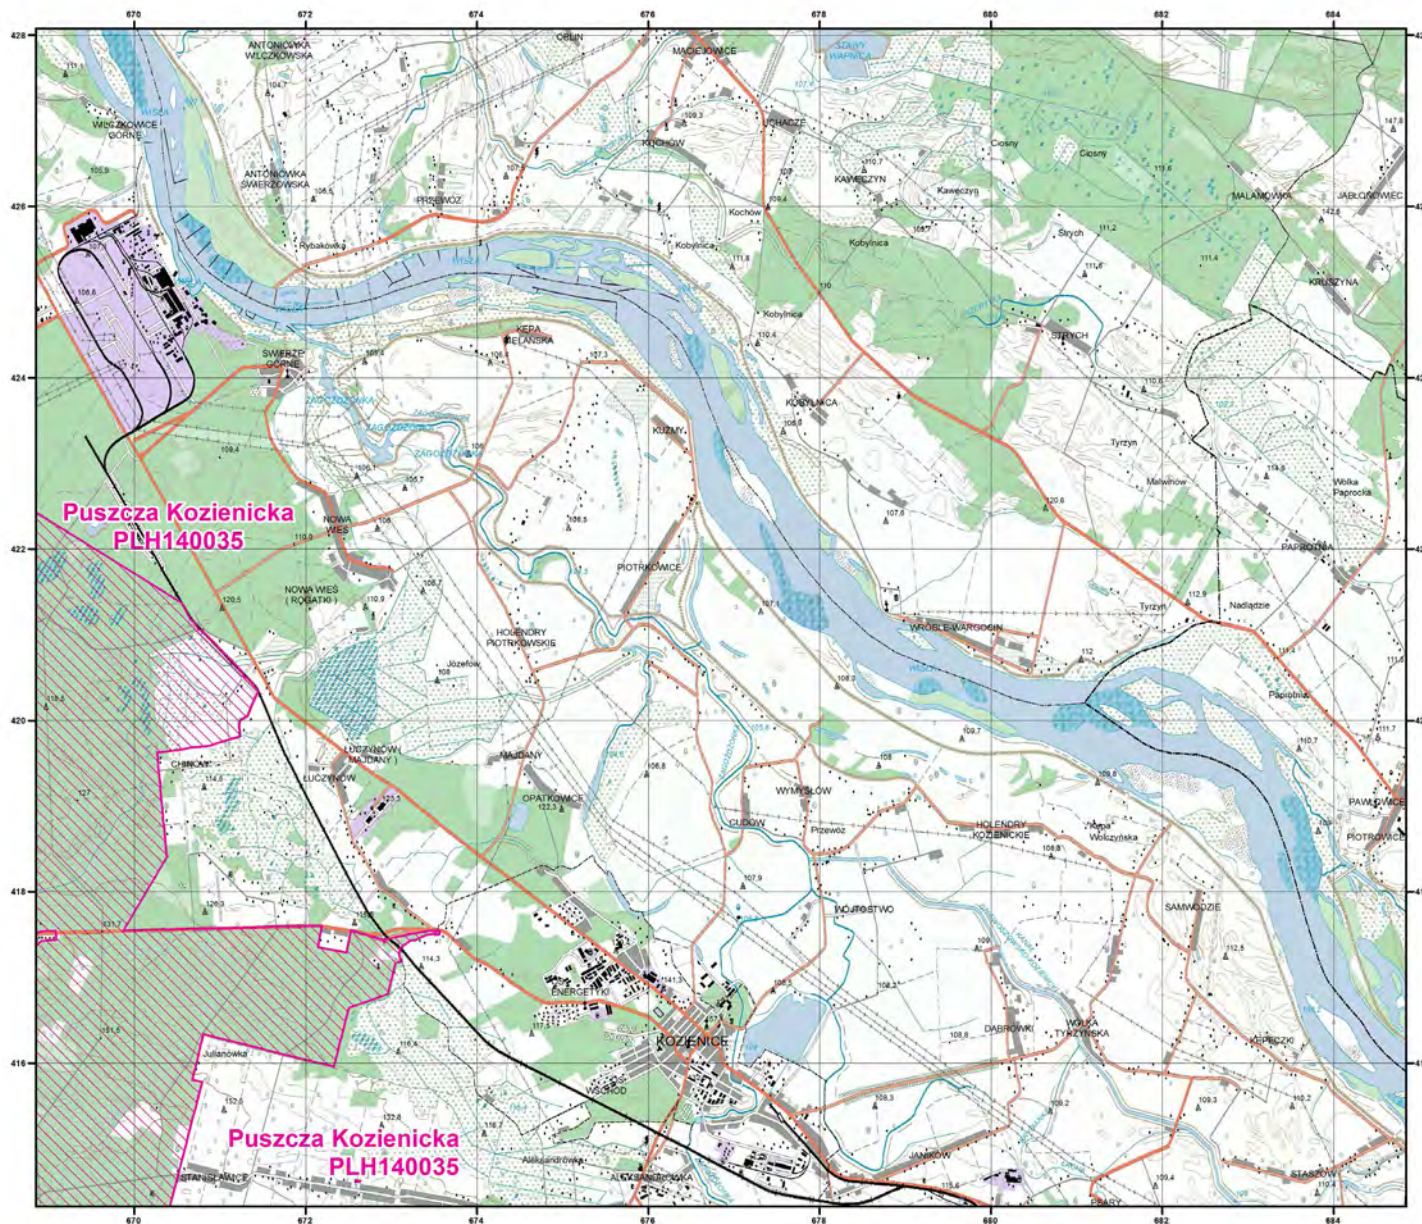

MAPA
SPECJALNEGO
OBSZARU
OCHRONY SIEDLISK

PUSZCZA KOZIENICKA

PLH140035

arkusz 1/7

Skala 1:50 000 dla wydruków w formacie A3

 specjalny obszar
ochrony siedlisk

Układ współrzędnych płaskich prostokątnych: PL-1992

Puszcza Kozienicka
PLH140035

Puszcza Kozienicka
PLH140035

MAPA
SPECJALNEGO
OBSZARU
OCHRONY SIEDLISK

PUSZCZA KOZIENICKA

PLH140035

arkusz 2/7

Skala 1:50 000 dla wydruków w formacie A3

 specjalny obszar
ochrony siedlisk

Układ współrzędnych płaskich prostokątnych: PL-1992

MAPA
SPECJALNEGO
OBSZARU
OCHRONY SIEDLISK

PUSZCZA KOZIENICKA

PLH140035

arkusz 3/7

Skala 1:50 000 dla wydruków w formacie A3

 specjalny obszar
ochrony siedlisk

Układ współrzędnych płaskich prostokątnych: PL-1992

MAPA
SPECJALNEGO
OBSZARU
OCHRONY SIEDLISK

PUSZCZA KOZIENICKA

PLH140035

arkusz 4/7

Skala 1:50 000 dla wydruków w formacie A3

 specjalny obszar
ochrony siedlisk