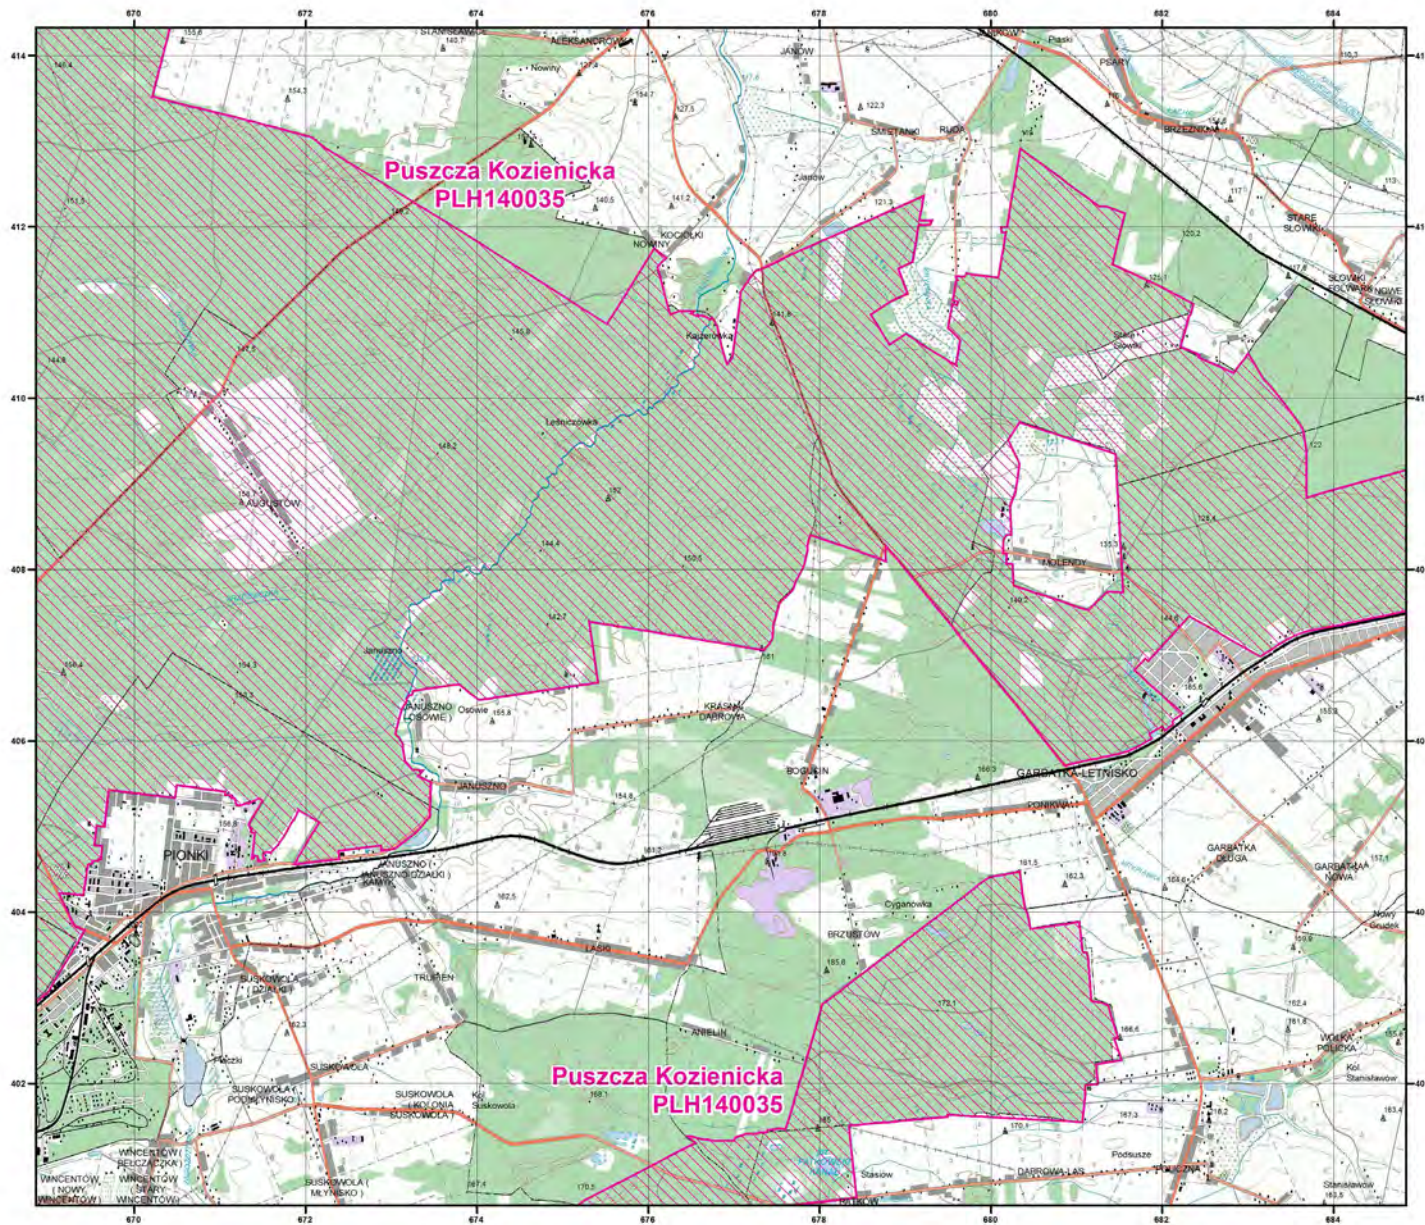

MAPA
SPECJALNEGO
OBSZARU
OCHRONY SIEDLISK

PUSZCZA KOZIENICKA

PLH140035

arkusz 1/7

Skala 1:50 000 dla wydruków w formacie A3

 specjalny obszar
ochrony siedlisk

Układ współrzędnych płaskich prostokątnych: PL-1992

Puszcza Kozienicka
PLH140035

Puszcza Kozienicka
PLH140035

MAPA
SPECJALNEGO
OBSZARU
OCHRONY SIEDLISK

PUSZCZA KOZIENICKA

PLH140035

arkusz 2/7

Skala 1:50 000 dla wydruków w formacie A3

 specjalny obszar
ochrony siedlisk

Układ współrzędnych płaskich prostokątnych: PL-1992

MAPA
SPECJALNEGO
OBSZARU
OCHRONY SIEDLISK

PUSZCZA KOZIENICKA

PLH140035

arkusz 3/7

Skala 1:50 000 dla wydruków w formacie A3

 specjalny obszar
ochrony siedlisk

Układ współrzędnych płaskich prostokątnych: PL-1992

MAPA
SPECJALNEGO
OBSZARU
OCHRONY SIEDLISK

PUSZCZA KOZIENICKA

PLH140035

arkusz 4/7

Skala 1:50 000 dla wydruków w formacie A3

 specjalny obszar
ochrony siedlisk