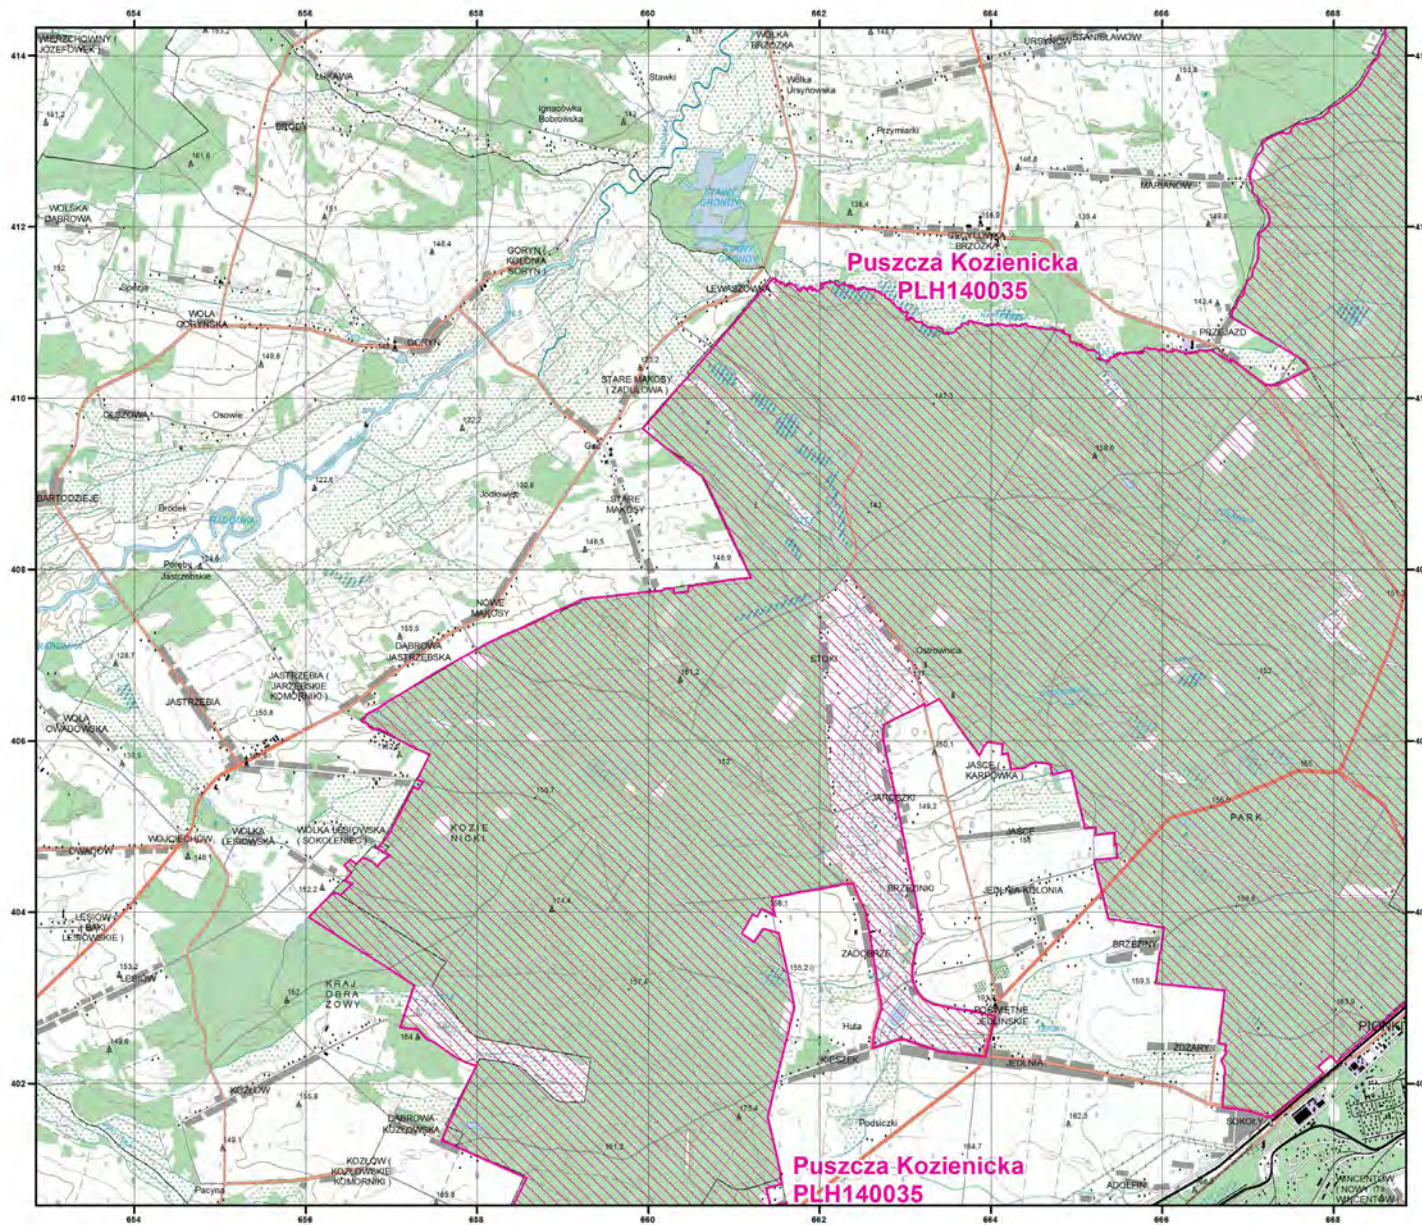

MAPA
SPECJALNEGO
OBSZARU
OCHRONY SIEDLISK

PUSZCZA KOZIENICKA

PLH140035

arkusz 1/7

Skala 1:50 000 dla wydruków w formacie A3

 specjalny obszar
ochrony siedlisk

Układ współrzędnych płaskich prostokątnych: PL-1992

Puszcza Kozienicka
PLH140035

Puszcza Kozienicka
PLH140035

MAPA
SPECJALNEGO
OBSZARU
OCHRONY SIEDLISK

PUSZCZA KOZIENICKA

PLH140035

arkusz 2/7

Skala 1:50 000 dla wydruków w formacie A3

 specjalny obszar
ochrony siedlisk

Układ współrzędnych płaskich prostokątnych: PL-1992

MAPA
SPECJALNEGO
OBSZARU
OCHRONY SIEDLISK

PUSZCZA KOZIENICKA

PLH140035

arkusz 3/7

Skala 1:50 000 dla wydruków w formacie A3

 specjalny obszar
ochrony siedlisk

Układ współrzędnych płaskich prostokątnych: PL-1992

MAPA
SPECJALNEGO
OBSZARU
OCHRONY SIEDLISK

PUSZCZA KOZIENICKA

PLH140035

arkusz 4/7

Skala 1:50 000 dla wydruków w formacie A3

 specjalny obszar
ochrony siedlisk