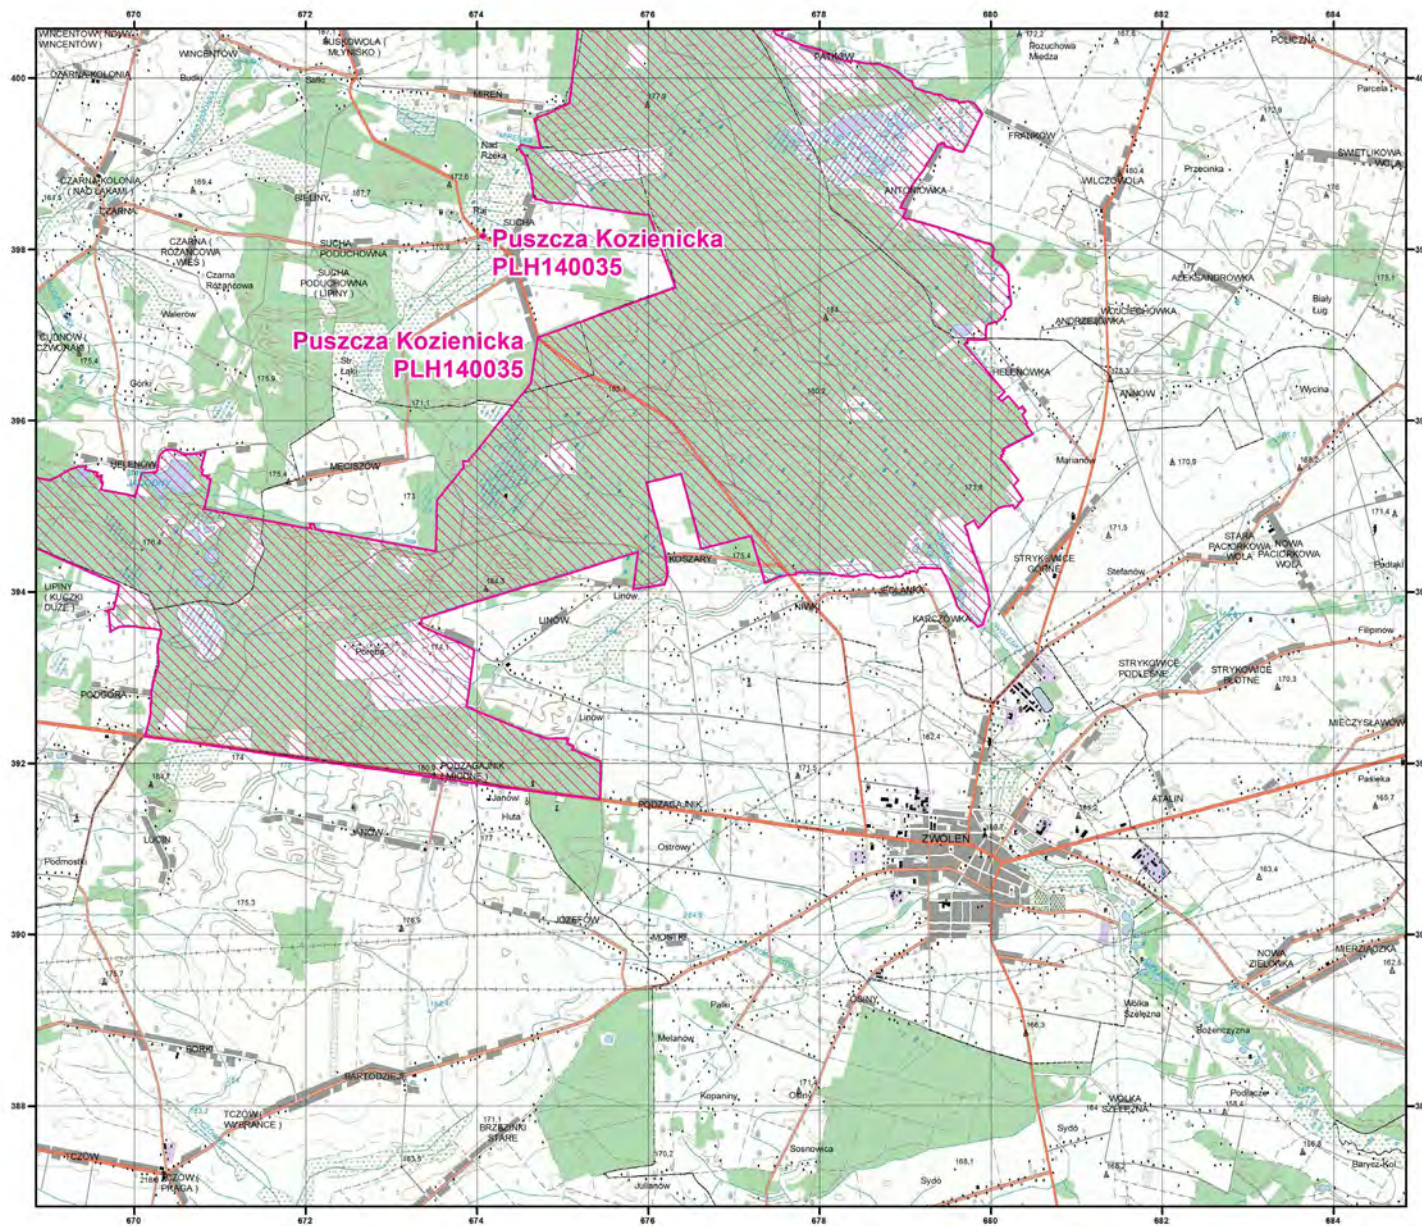

Układ współrzędnych płaskich prostokątnych: PL-1992

MAPA
SPECJALNEGO
OBSZARU
OCHRONY SIEDLISK

PUSZCZA KOZIENICKA

PLH140035

arkusz 5/7

Skala 1:50 000 dla wydruków w formacie A3

 specjalny obszar
ochrony siedlisk

Układ współrzędnych płaskich prostokątnych: PL-1992

MAPA
SPECJALNEGO
OBSZARU
OCHRONY SIEDLISK

PUSZCZA KOZIENICKA

PLH140035

arkusz 6/7

Skala 1:50 000 dla wydruków w formacie A3

 specjalny obszar
ochrony siedlisk

Układ współrzędnych płaskich prostokątnych: PL-1992

MAPA
SPECJALNEGO
OBSZARU
OCHRONY SIEDLISK

PUSZCZA KOZIENICKA

PLH140035

arkusz 7/7

Skala 1:50 000 dla wydruków w formacie A3

 specjalny obszar
ochrony siedlisk