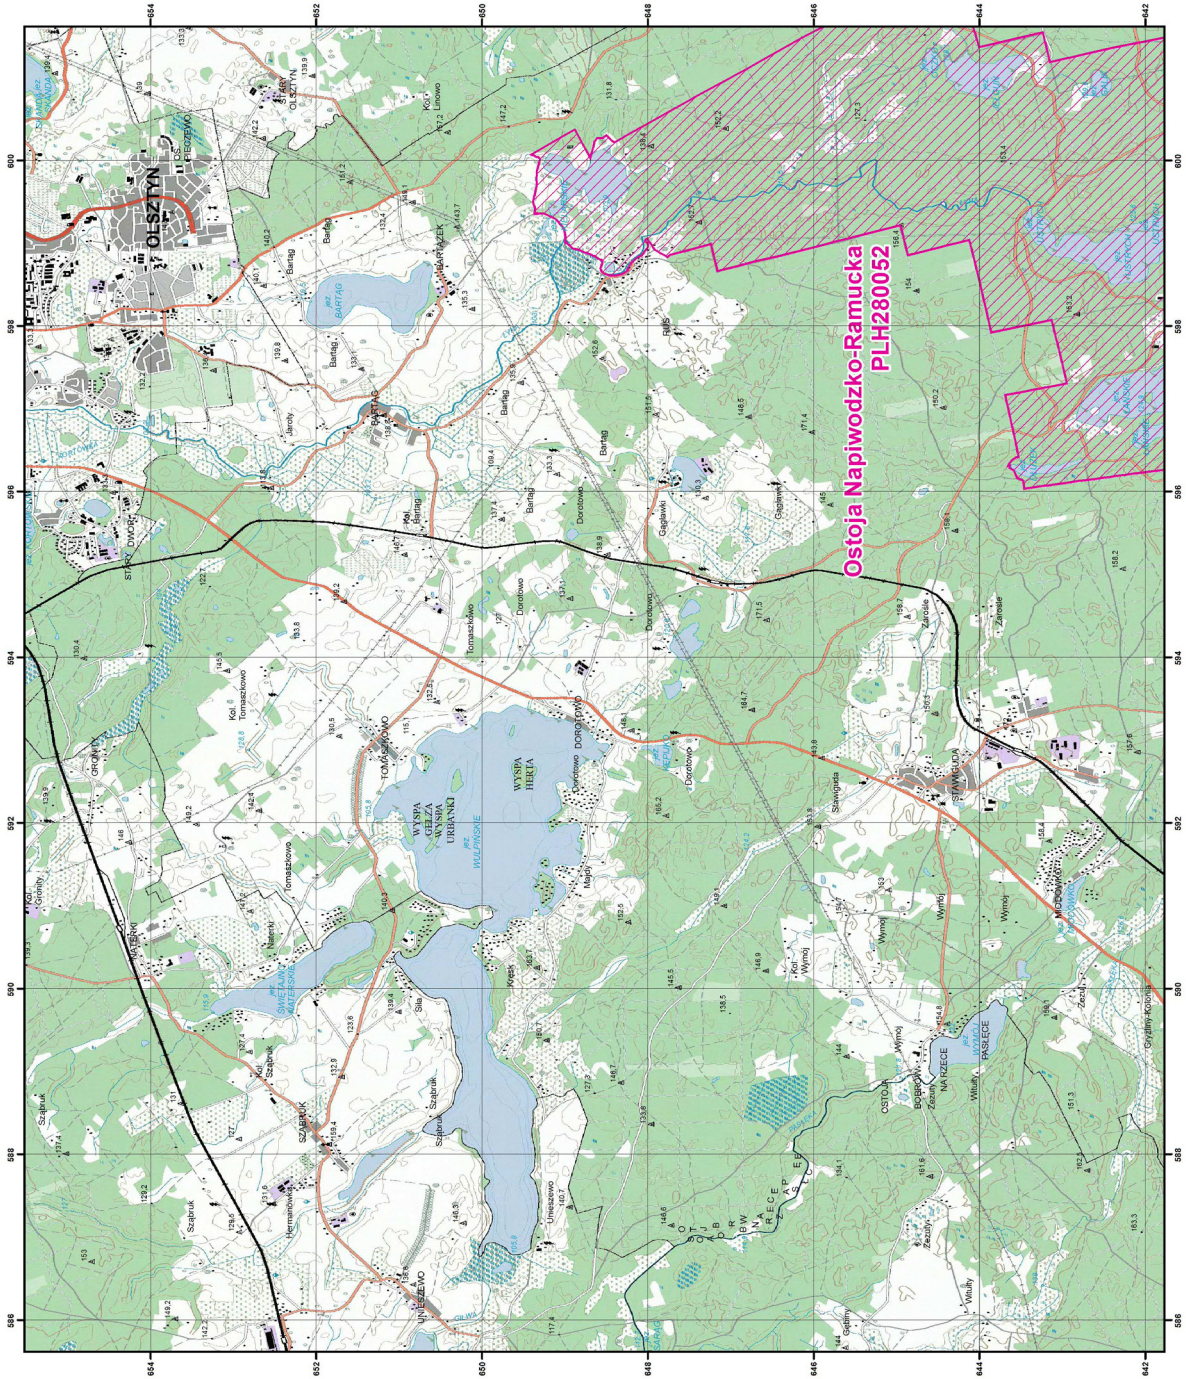

MAPA  
SPECJALNEGO  
OBSZARU  
OCHRONY SIEDLISK

OSTOJA  
NAPIWODZKO-RAMUCKA

PLH280052

arkusz 1/9

Skala 1:50 000 dla wydruków w formacie A3

specjalny obszar  
ochrony siedlisk

Układ współrzędnych płaskich prostokątnych: PL-1992

MAPA  
SPECJALNEGO  
OBSZARU  
OCHRONY SIEDLISK

OSTOJA  
NAPIWODZKO-RAMUCKA  
PLH280052

arkusz 2/9

Skala 1:50 000 dla wydruków w formacie A3

specjalny obszar  
ochrony siedlisk

Układ współrzędnych płaskich prostokątnych: PL-1992

MAPA  
SPECJALNEGO  
OBSZARU  
OCHRONY SIEDLISK

OSTOJA  
NAPIWODZKO-RAMUCKA

PLH280052

arkusz 5/9

Skala 1:50 000 dla wydruków w formacie A3

Układ współrzędnych płaskich prostokątnych: PL-1992

MAPA  
SPECJALNEGO  
OBSZARU  
OCHRONY SIEDLISK