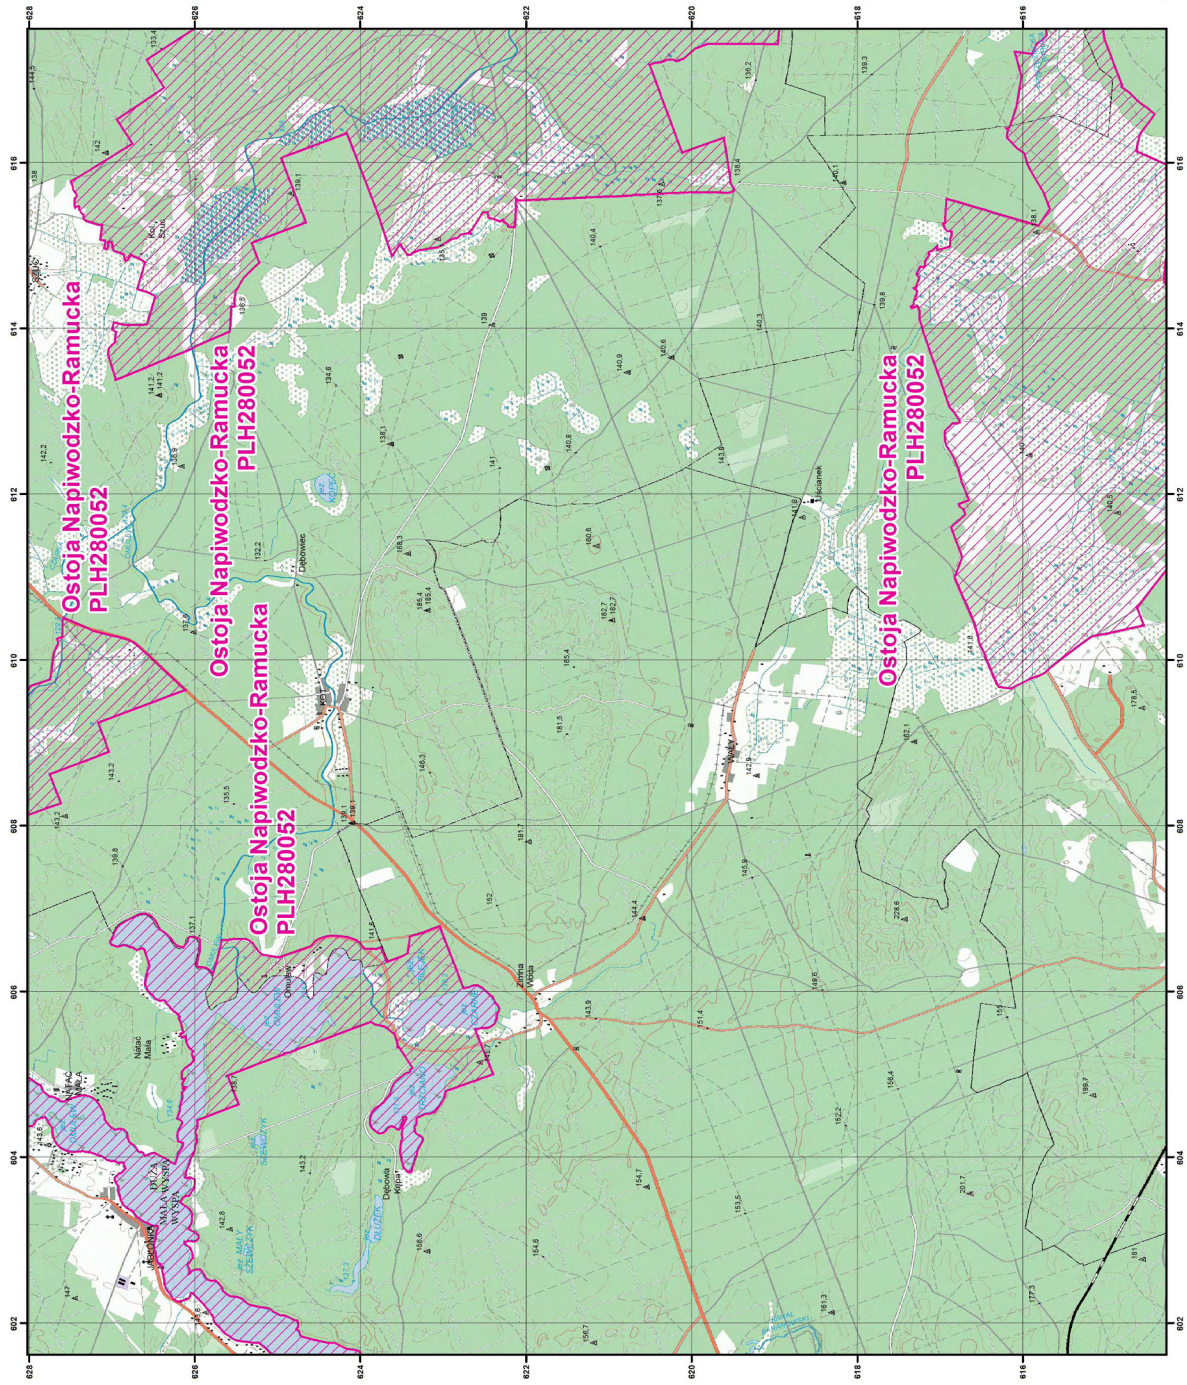

OSTOJA  
NAPIWODZKO-RAMUCKA

PLH280052

arkusz 7/9

Skala 1:50 000 dla wydruków w formacie A3

specjalny obszar  
ochrony siedlisk

Układ współrzędnych płaskich prostokątnych PL-1992

MAPA  
SPECJALNEGO  
OBSZARU  
OCHRONY SIEDLISK