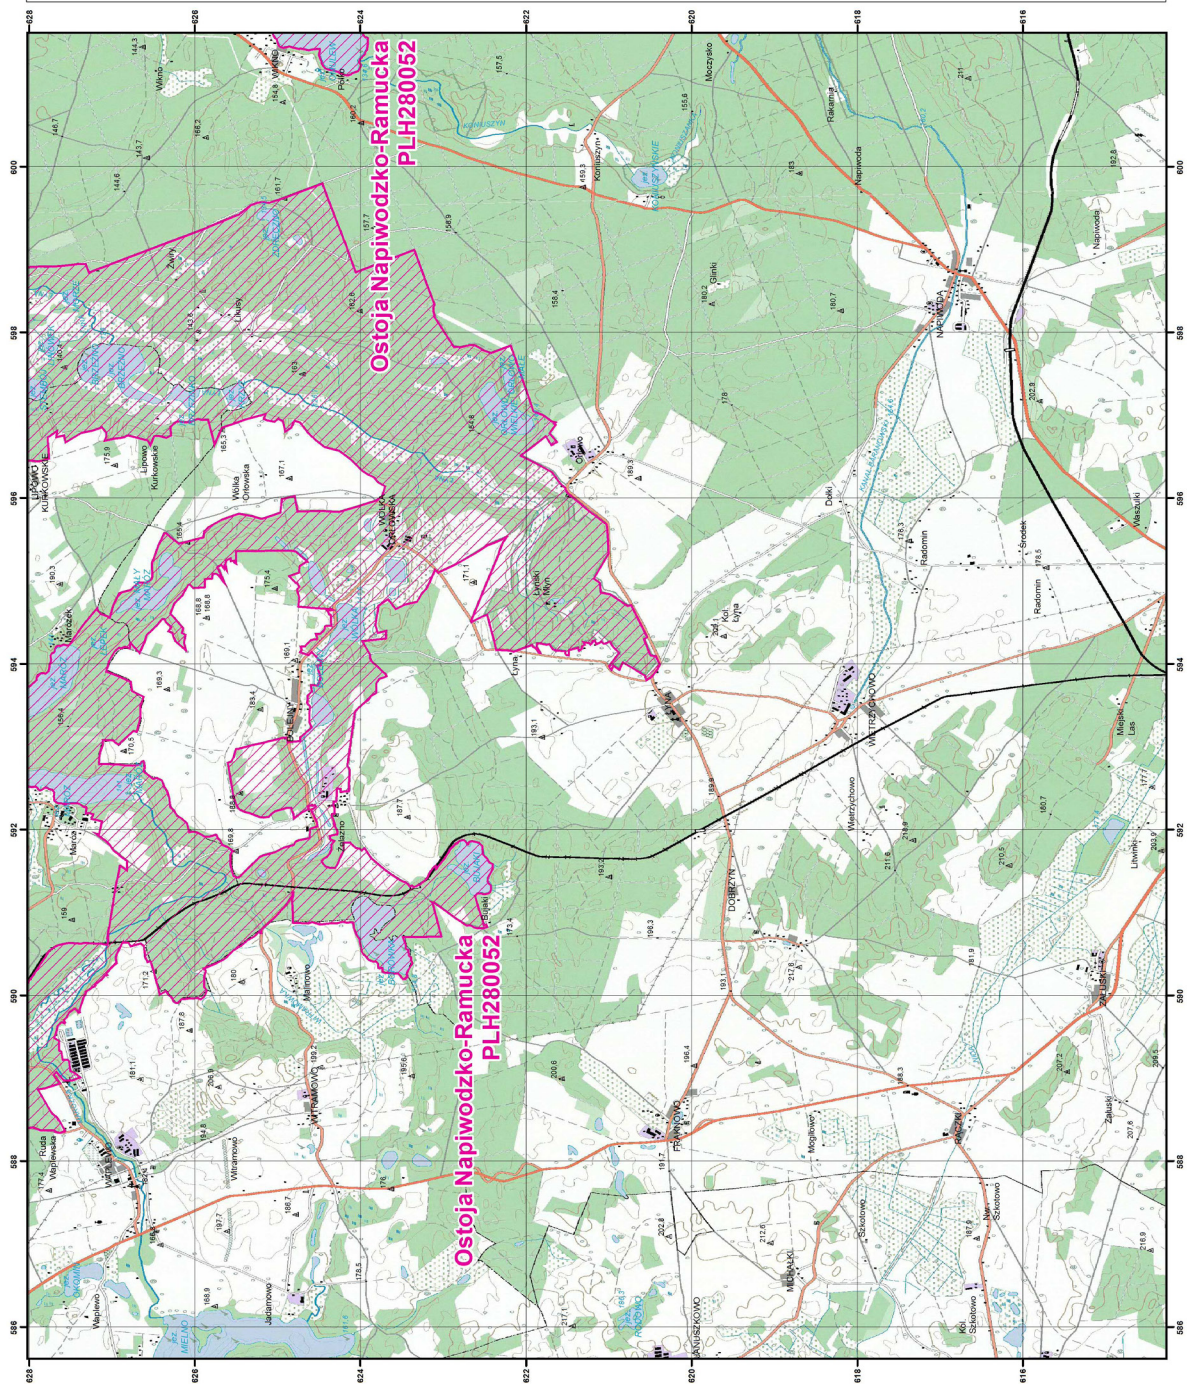

MAPA
SPECJALNEGO
OBSZARU
OCHRONY SIEDLISK

OSTOJA
NAPIWODZKO-RAMUCKA
PLH280052

arkusz 6/9

Skala 1:50 000 dla wydruków w formacie A3

specjalny obszar
ochrony siedlisk