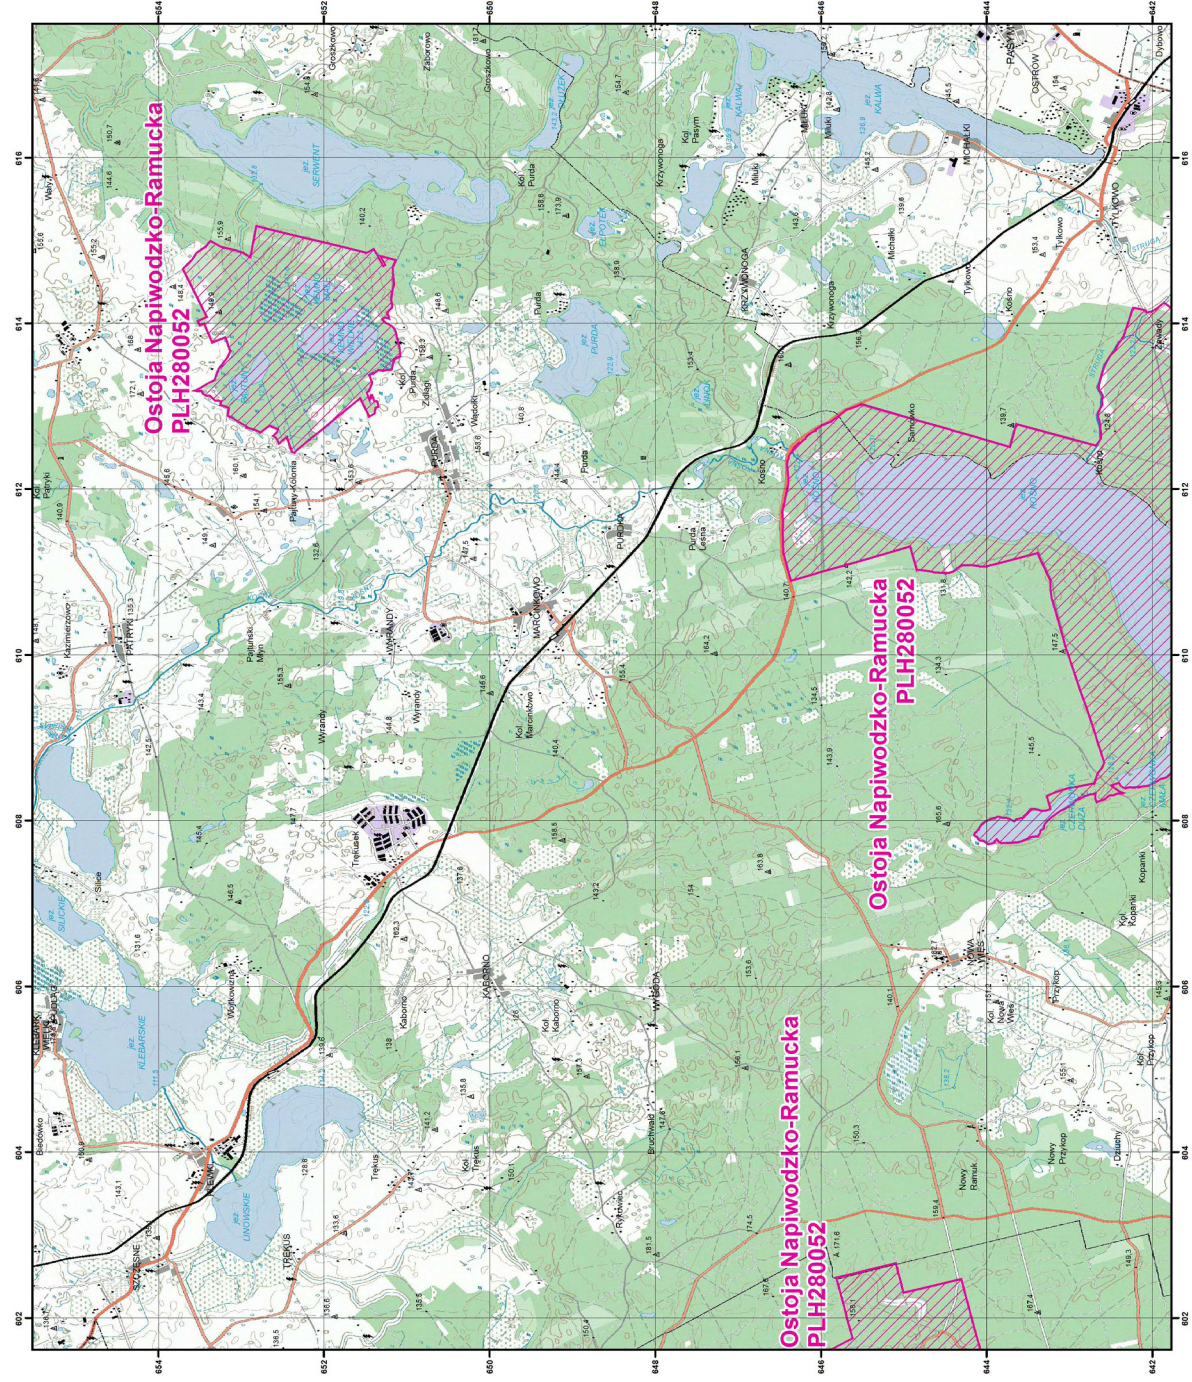

MAPA  
SPECJALNEGO  
OBSZARU  
OCHRONY SIEDLISK

OSTOJA  
NAPIWODZKO-RAMUCKA

PLH280052

arkusz 1/9

Skala 1:50 000 dla wydruków w formacie A3

specjalny obszar  
ochrony siedlisk

Układ współrzędnych płaskich prostokątnych: PL-1992

MAPA  
SPECJALNEGO  
OBSZARU  
OCHRONY SIEDLISK

OSTOJA  
NAPIWODZKO-RAMUCKA  
PLH280052

arkusz 2/9

Skala 1:50 000 dla wydruków w formacie A3

specjalny obszar  
ochrony siedlisk

Układ współrzędnych płaskich prostokątnych: PL-1992

MAPA  
SPECJALNEGO  
OBSZARU  
OCHRONY SIEDLISK

OSTOJA  
NAPIWODZKO-RAMUCKA

PLH280052

arkusz 5/9

Skala 1:50 000 dla wydruków w formacie A3

Układ współrzędnych płaskich prostokątnych: PL-1992

MAPA  
SPECJALNEGO  
OBSZARU  
OCHRONY SIEDLISK