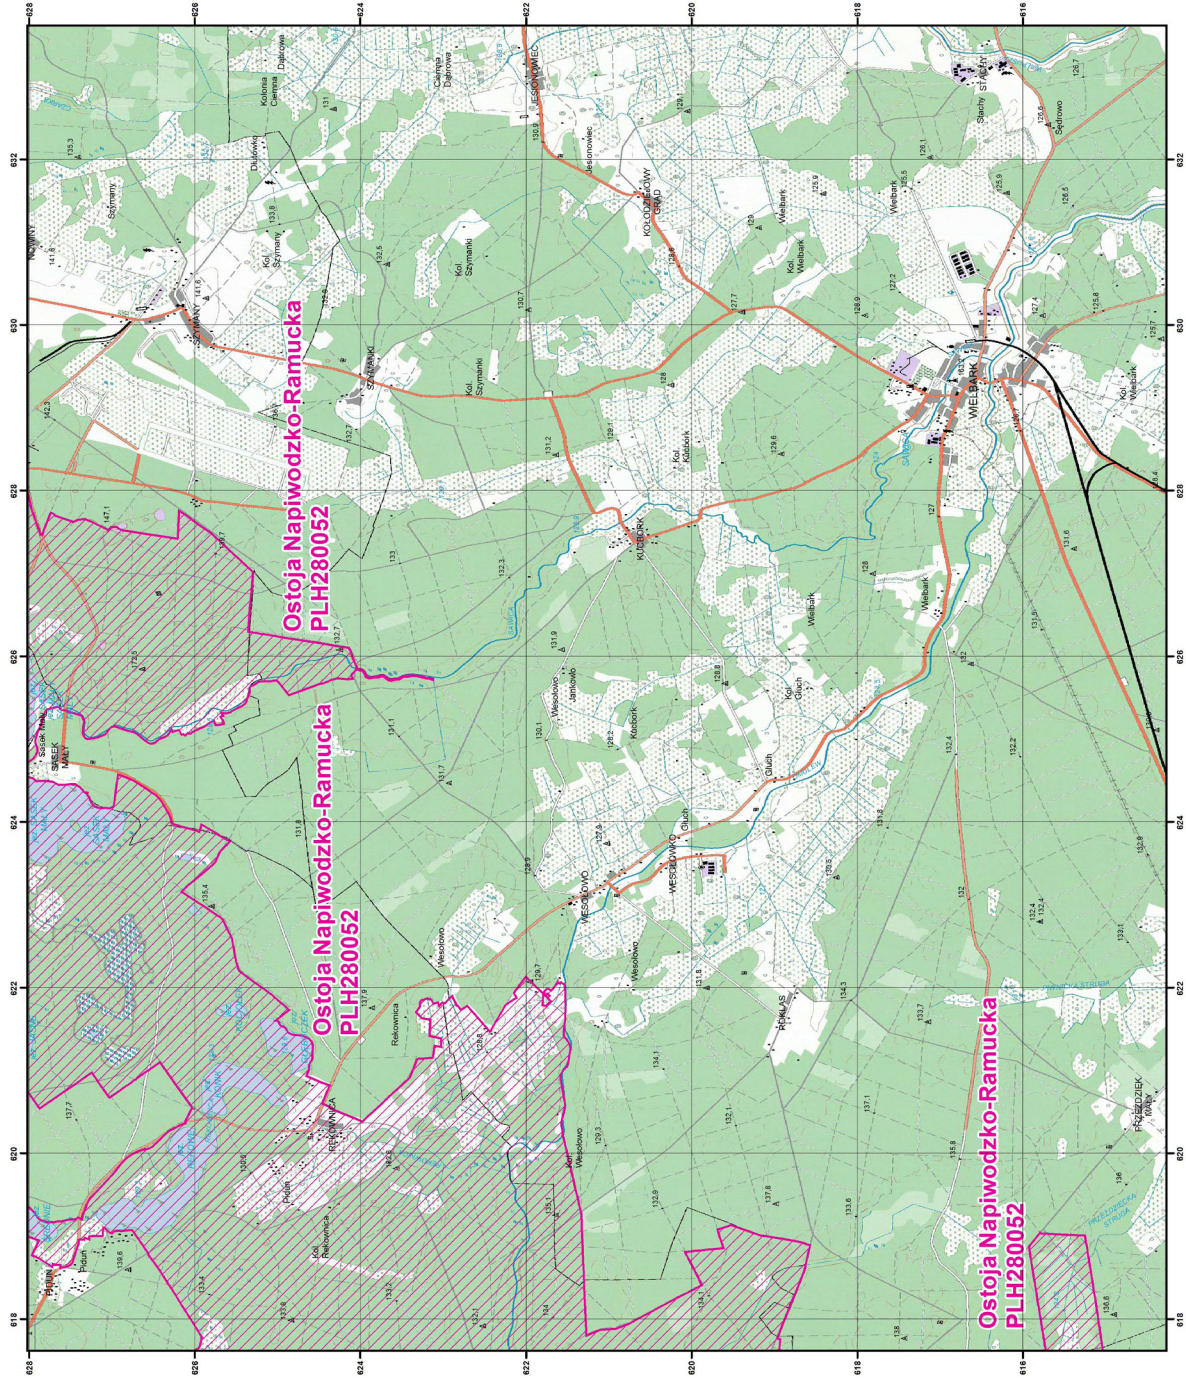

Skala 1:50 000 dla wydruków w formacie A3

specjalny obszar
ochrony siedlisk