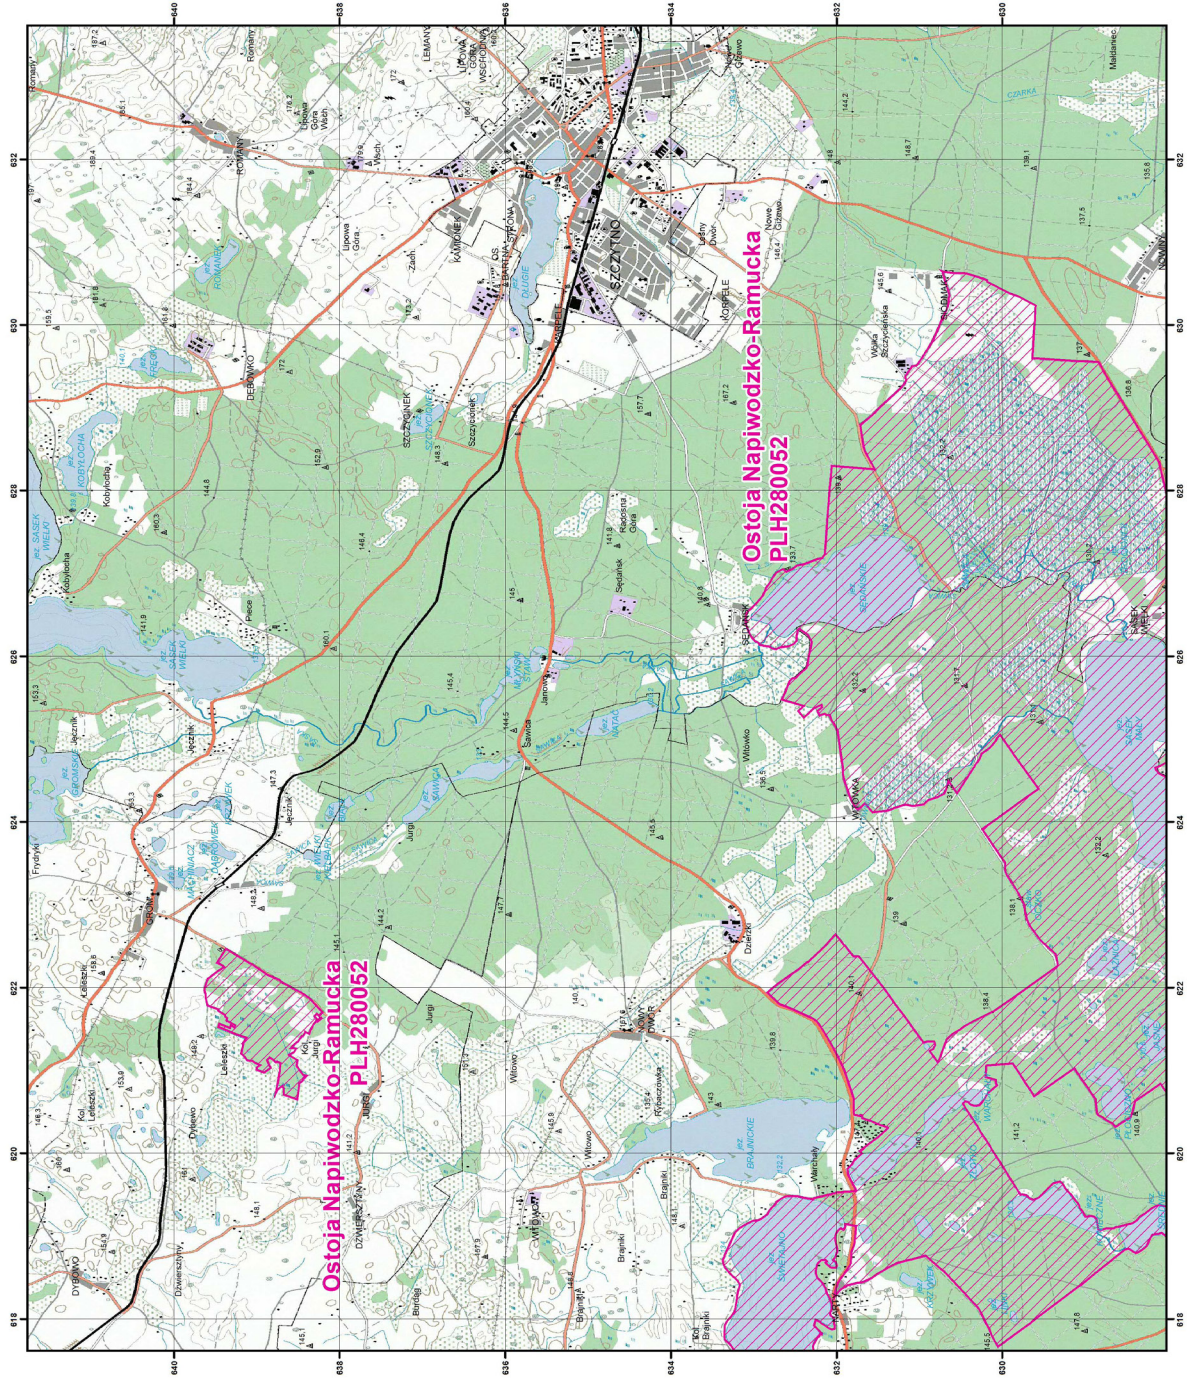

MAPA  
SPECJALNEGO  
OBSZARU  
OCHRONY SIEDLISK

OSTOJA  
NAPIWODZKO-RAMUCKA

PLH280052

arkusz 1/9

Skala 1:50 000 dla wydruków w formacie A3

specjalny obszar  
ochrony siedlisk

Układ współrzędnych płaskich prostokątnych: PL-1992

MAPA  
SPECJALNEGO  
OBSZARU  
OCHRONY SIEDLISK

OSTOJA  
NAPIWODZKO-RAMUCKA  
PLH280052

arkusz 2/9

Skala 1:50 000 dla wydruków w formacie A3

specjalny obszar  
ochrony siedlisk

Układ współrzędnych płaskich prostokątnych: PL-1992

MAPA  
SPECJALNEGO  
OBSZARU  
OCHRONY SIEDLISK

OSTOJA  
NAPIWODZKO-RAMUCKA

PLH280052

arkusz 5/9

Skala 1:50 000 dla wydruków w formacie A3

Układ współrzędnych płaskich prostokątnych: PL-1992

MAPA  
SPECJALNEGO  
OBSZARU  
OCHRONY SIEDLISK

OSTOJA  
NAPIWODZKO-RAMUCKA  
PLH280052

arkusz 6/9

Skala 1:50 000 dla wydruków w formacie A3

specjalny obszar  
ochrony siedlisk

Układ współrzędnych płaskich prostokątnych: PL-1992

MAPA  
SPECJALNEGO  
OBSZARU  
OCHRONY SIEDLISK