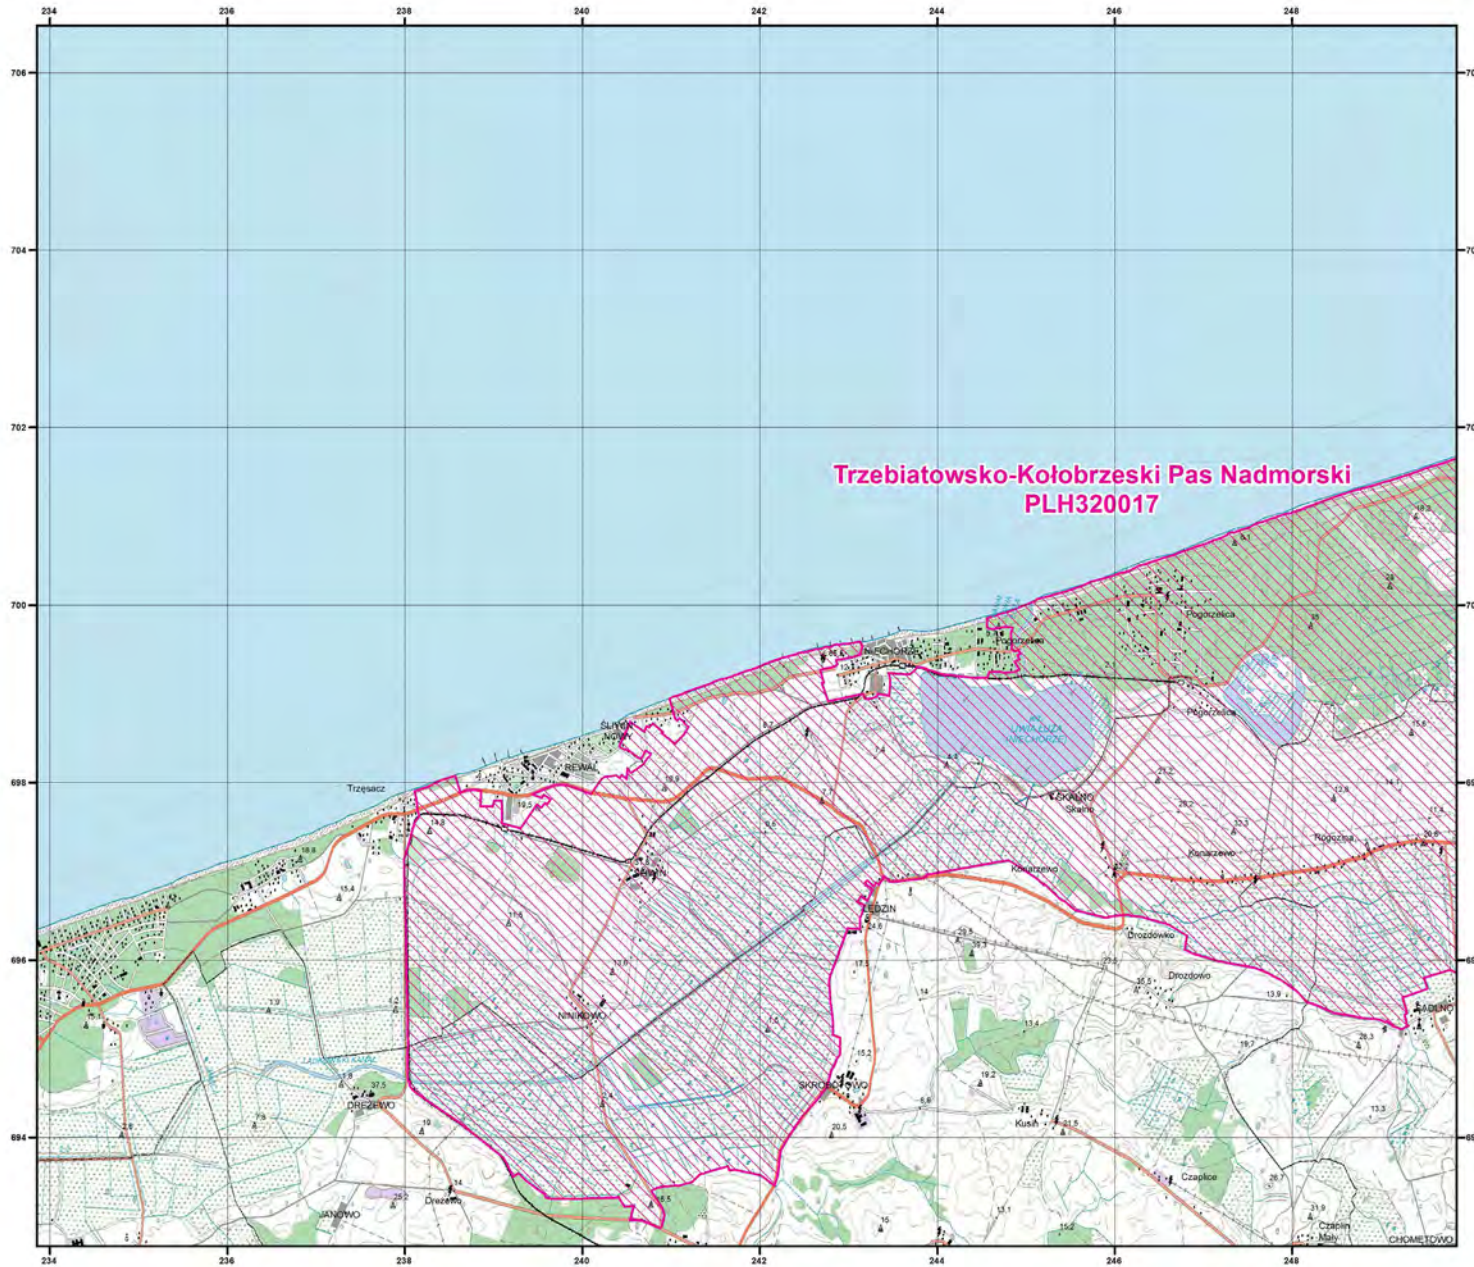

MAPA  
SPECJALNEGO  
OBSZARU  
OCHRONY SIEDLISK

TRZEBIATOWSKO-KOŁOBRZESKI  
PAS NADMORSKI

PLH320017

arkusz 1/6

Skala 1:50 000 dla wydruków w formacie A3

 specjalny obszar  
ochrony siedlisk

Układ współrzędnych płaskich prostokątnych: PL-1992

MAPA  
SPECJALNEGO  
OBSZARU  
OCHRONY SIEDLISK

TRZEBIATOWSKO-KOŁOBRZESKI  
PAS NADMORSKI

PLH320017

arkusz 2/6

Skala 1:50 000 dla wydruków w formacie A3

 specjalny obszar  
ochrony siedlisk

Układ współrzędnych płaskich prostokątnych: PL-1992

MAPA  
SPECJALNEGO  
OBSZARU  
OCHRONY SIEDLISK

TRZEBIATOWSKO-KOŁOBRZESKI  
PAS NADMORSKI

PLH320017

arkusz 3/6

Skala 1:50 000 dla wydruków w formacie A3

 specjalny obszar  
ochrony siedlisk

Układ współrzędnych płaskich prostokątnych: PL-1992