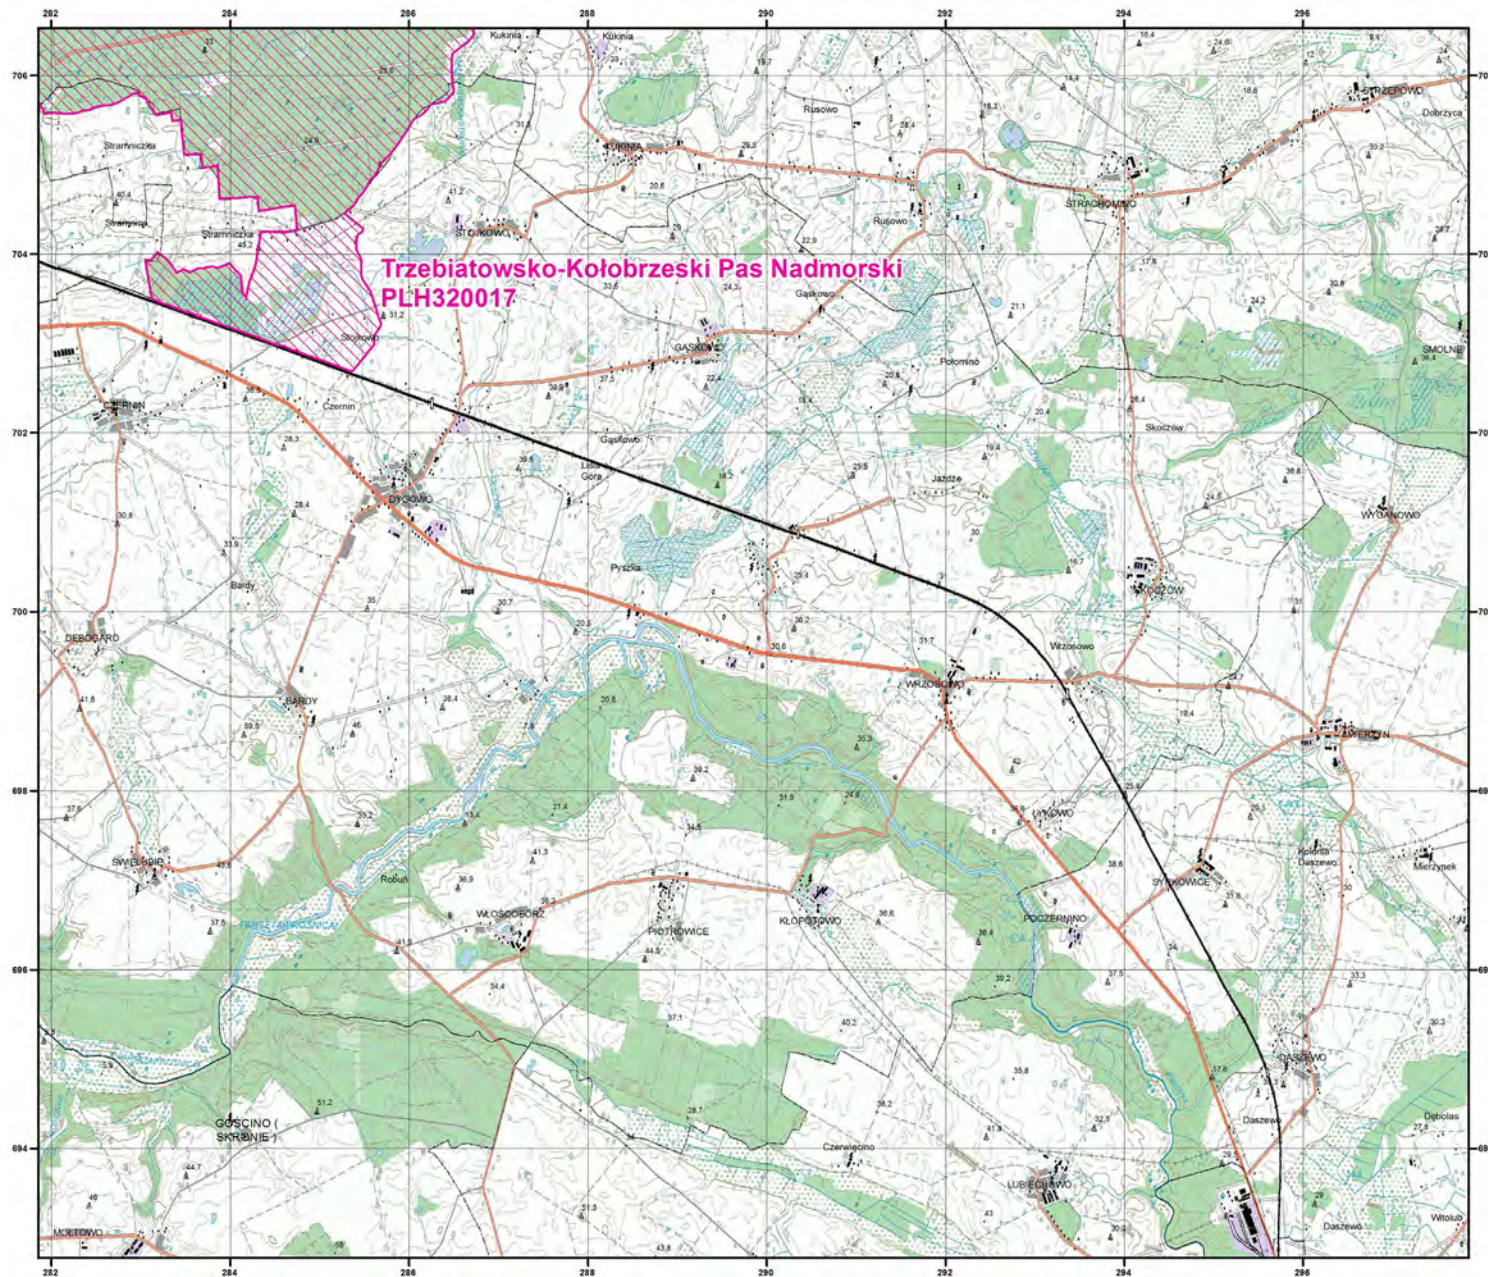

**Trzebiatowo-Kołobrzeki Pas Nadmorski
PLH320017**

MAPA
SPECJALNEGO
OBSZARU
OCHRONY SIEDLISK

TRZEBIATOWSKO-KOŁOBRZESKI
PAS NADMORSKI

PLH320017

arkusz 6/6