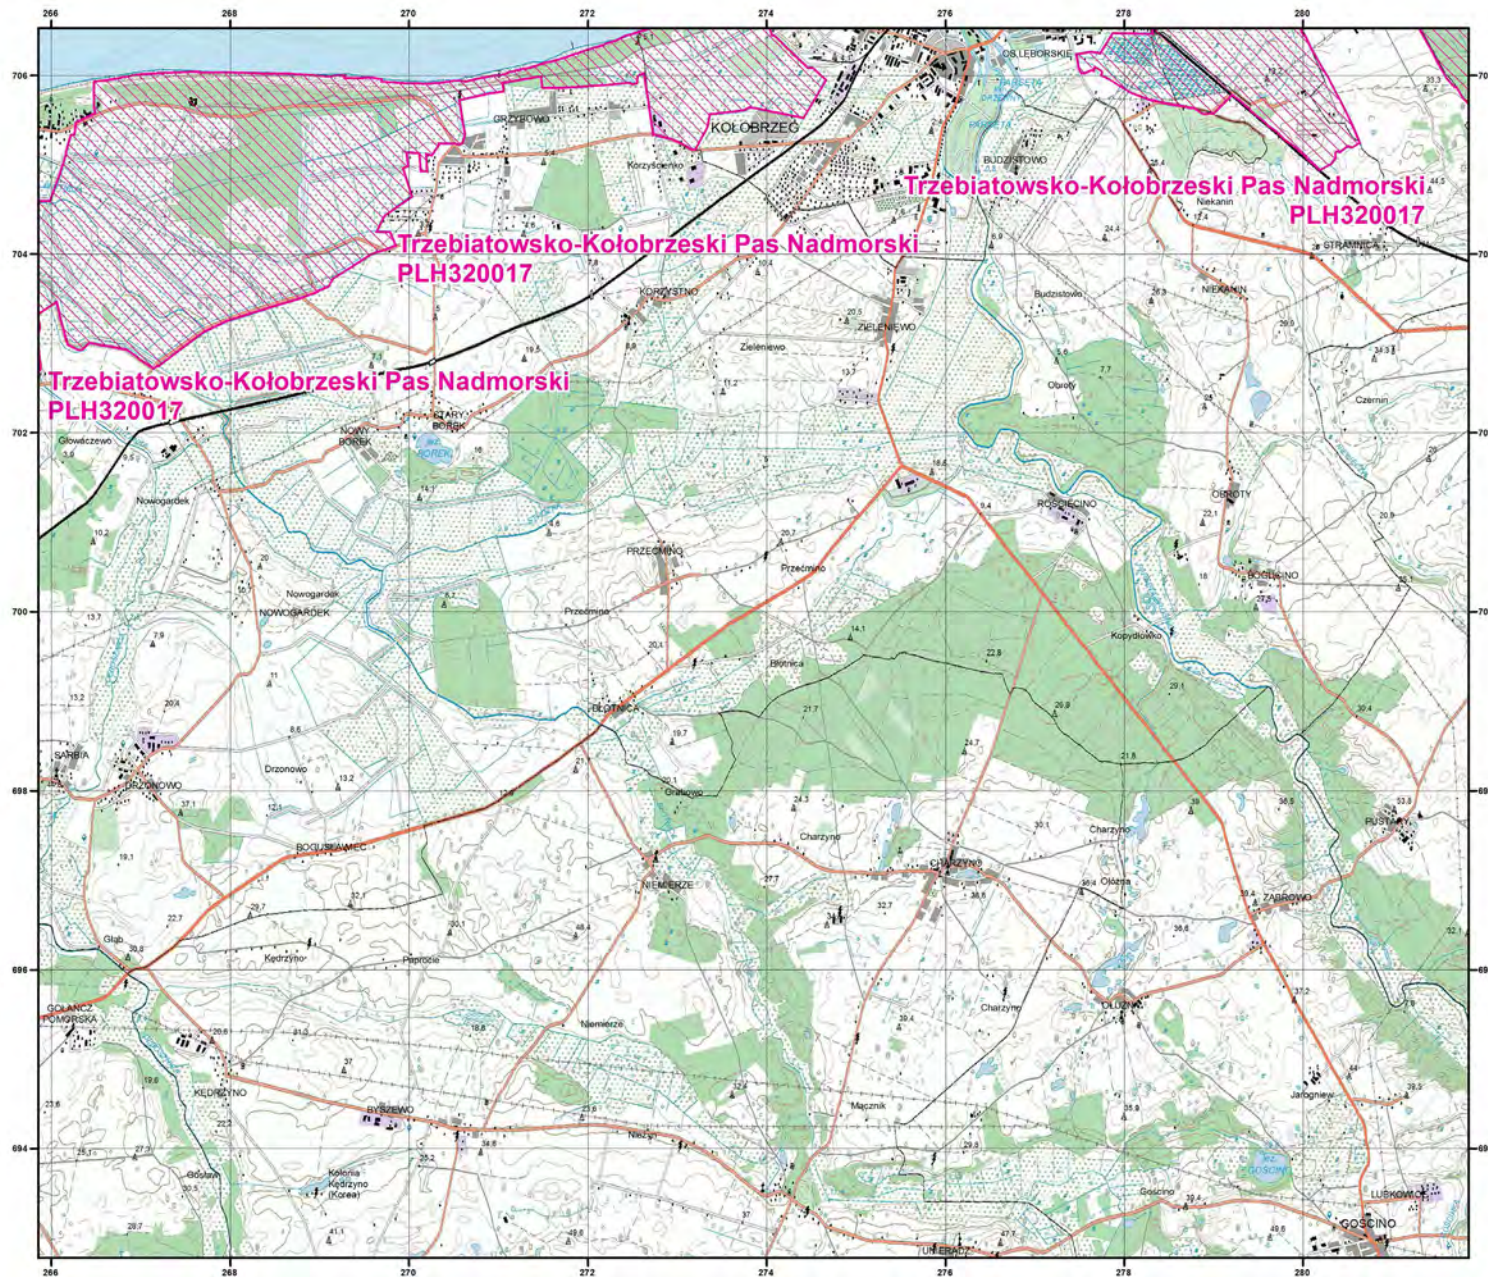

**Trzebiatowsko-Kołobrzeki Pas Nadmorski  
PLH320017**

MAPA  
SPECJALNEGO  
OBSZARU  
OCHRONY SIEDLISK

TRZEBIATOWSKO-KOŁOBRZESKI  
PAS NADMORSKI

PLH320017

arkusz 4/6

Skala 1:50 000 dla wydruków w formacie A3

 specjalny obszar  
ochrony siedlisk

Układ współrzędnych płaskich prostokątnych: PL-1992

MAPA  
SPECJALNEGO  
OBSZARU  
OCHRONY SIEDLISK

TRZEBIATOWSKO-KOŁOBRZESKI  
PAS NADMORSKI

PLH320017

arkusz 5/6

Skala 1:50 000 dla wydruków w formacie A3