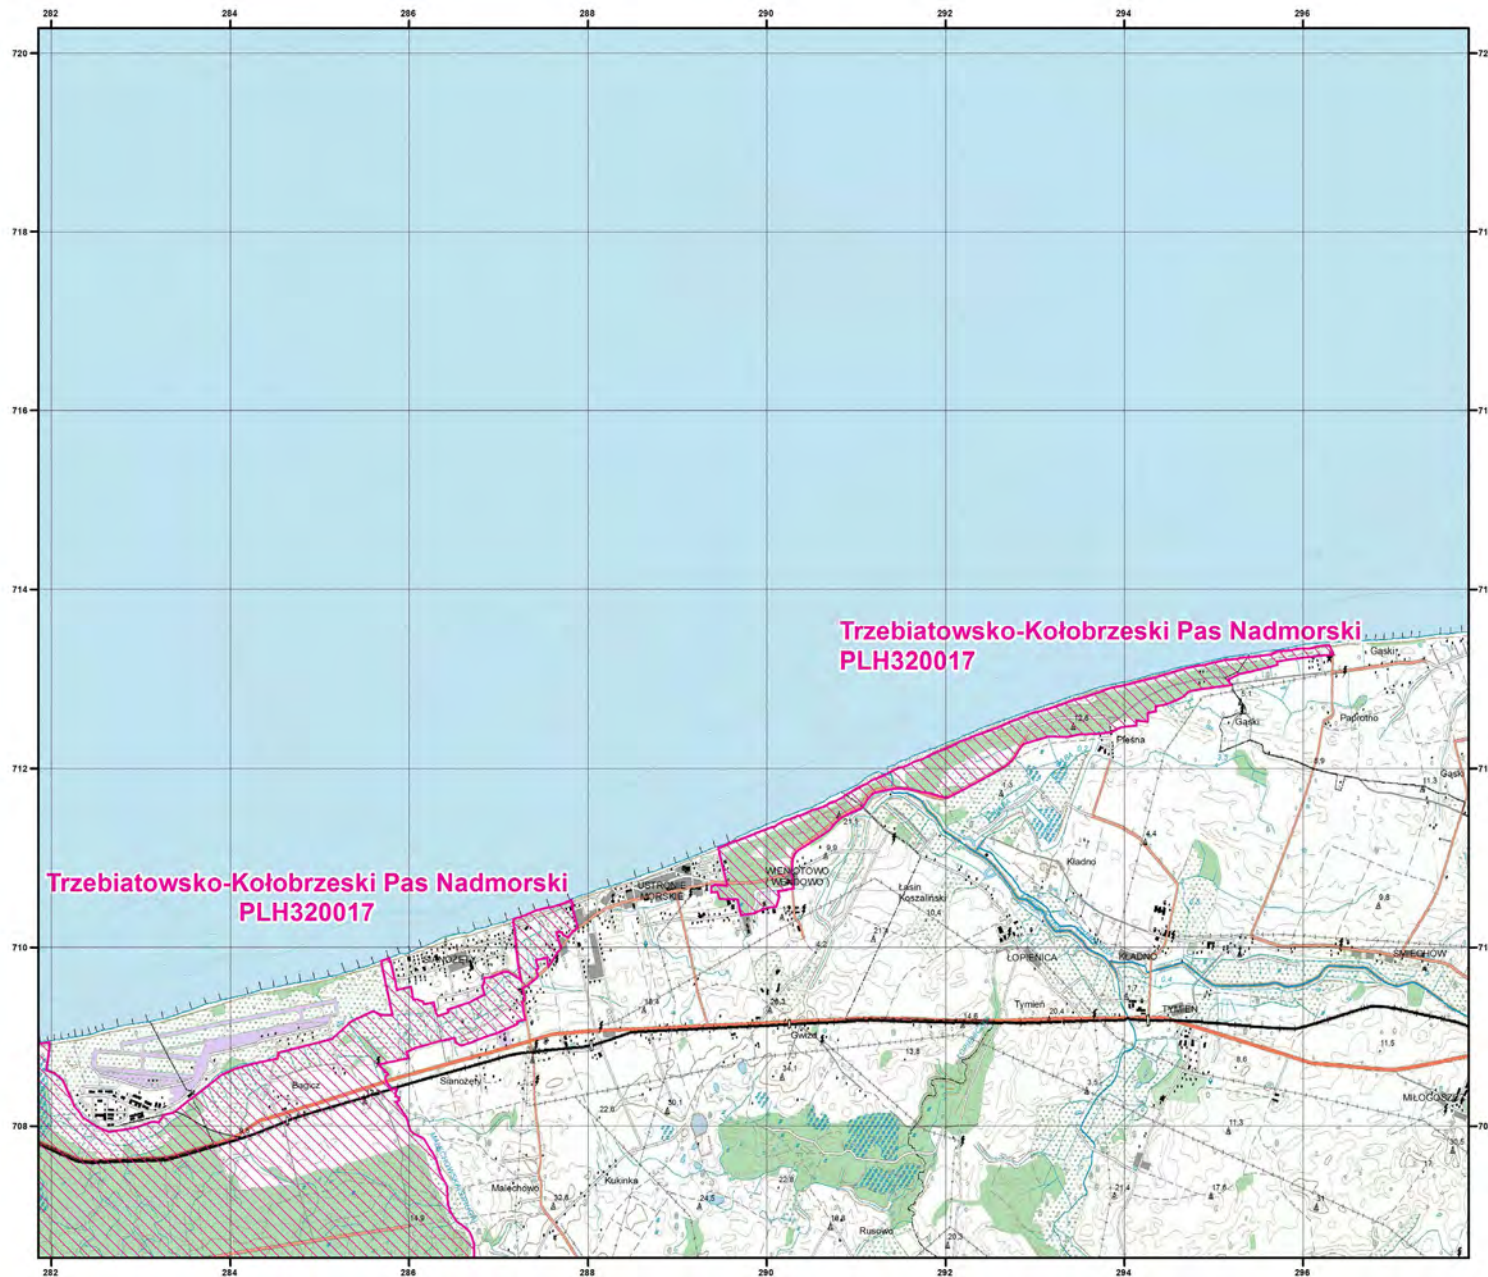

MAPA  
SPECJALNEGO  
OBSZARU  
OCHRONY SIEDLISK

TRZEBIATOWSKO-KOŁOBRZESKI  
PAS NADMORSKI

PLH320017

arkusz 1/6

Skala 1:50 000 dla wydruków w formacie A3

 specjalny obszar  
ochrony siedlisk

Układ współrzędnych płaskich prostokątnych: PL-1992

MAPA  
SPECJALNEGO  
OBSZARU  
OCHRONY SIEDLISK

TRZEBIATOWSKO-KOŁOBRZESKI  
PAS NADMORSKI

PLH320017

arkusz 2/6

Skala 1:50 000 dla wydruków w formacie A3

 specjalny obszar  
ochrony siedlisk

Układ współrzędnych płaskich prostokątnych: PL-1992

MAPA  
SPECJALNEGO  
OBSZARU  
OCHRONY SIEDLISK

TRZEBIATOWSKO-KOŁOBRZESKI  
PAS NADMORSKI

PLH320017

arkusz 3/6

Skala 1:50 000 dla wydruków w formacie A3

 specjalny obszar  
ochrony siedlisk

Układ współrzędnych płaskich prostokątnych: PL-1992