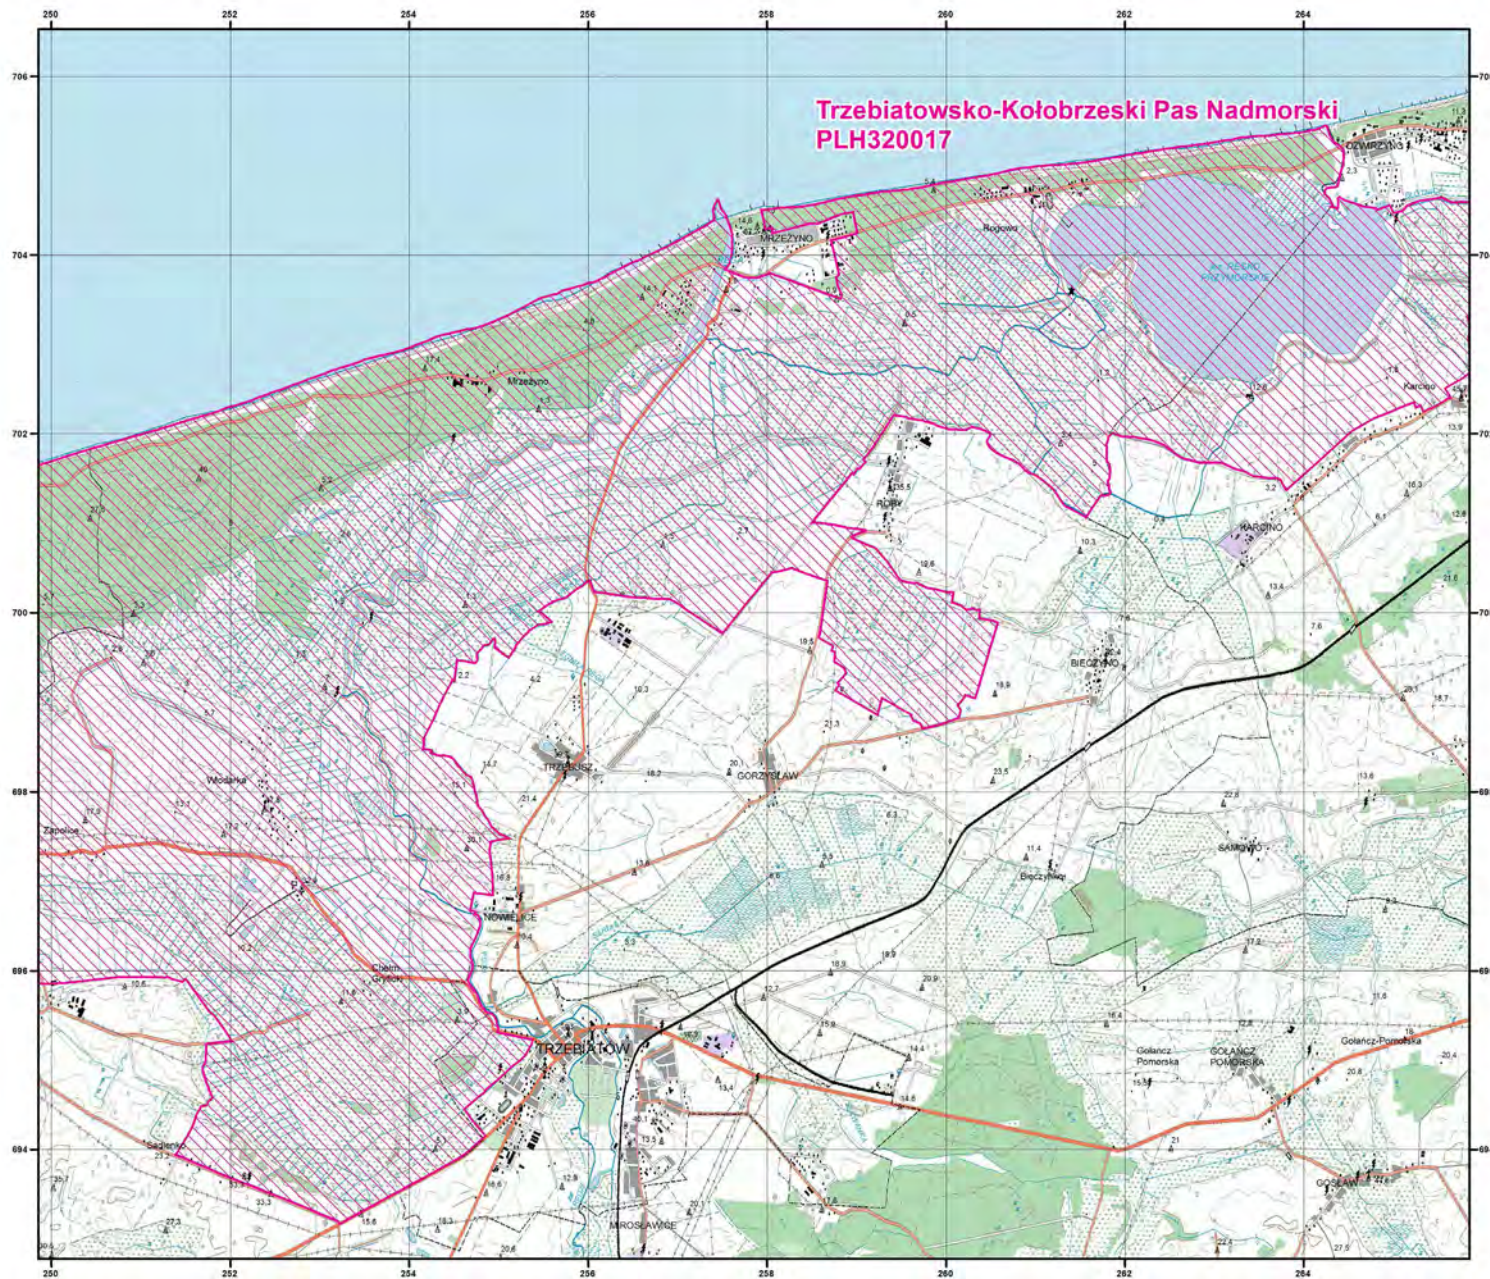

MAPA  
SPECJALNEGO  
OBSZARU  
OCHRONY SIEDLISK

TRZEBIATOWSKO-KOŁOBRZESKI  
PAS NADMORSKI

PLH320017

arkusz 1/6

Skala 1:50 000 dla wydruków w formacie A3

 specjalny obszar  
ochrony siedlisk

Układ współrzędnych płaskich prostokątnych: PL-1992

MAPA  
SPECJALNEGO  
OBSZARU  
OCHRONY SIEDLISK

TRZEBIATOWSKO-KOŁOBRZESKI  
PAS NADMORSKI

PLH320017

arkusz 2/6

Skala 1:50 000 dla wydruków w formacie A3

 specjalny obszar  
ochrony siedlisk

Układ współrzędnych płaskich prostokątnych: PL-1992

MAPA  
SPECJALNEGO  
OBSZARU  
OCHRONY SIEDLISK

TRZEBIATOWSKO-KOŁOBRZESKI  
PAS NADMORSKI

PLH320017

arkusz 3/6

Skala 1:50 000 dla wydruków w formacie A3

 specjalny obszar  
ochrony siedlisk

Układ współrzędnych płaskich prostokątnych: PL-1992

**Trzebiatowsko-Kołobrzeki Pas Nadmorski  
PLH320017**

MAPA  
SPECJALNEGO  
OBSZARU  
OCHRONY SIEDLISK

TRZEBIATOWSKO-KOŁOBRZESKI  
PAS NADMORSKI

PLH320017

arkusz 4/6

Skala 1:50 000 dla wydruków w formacie A3