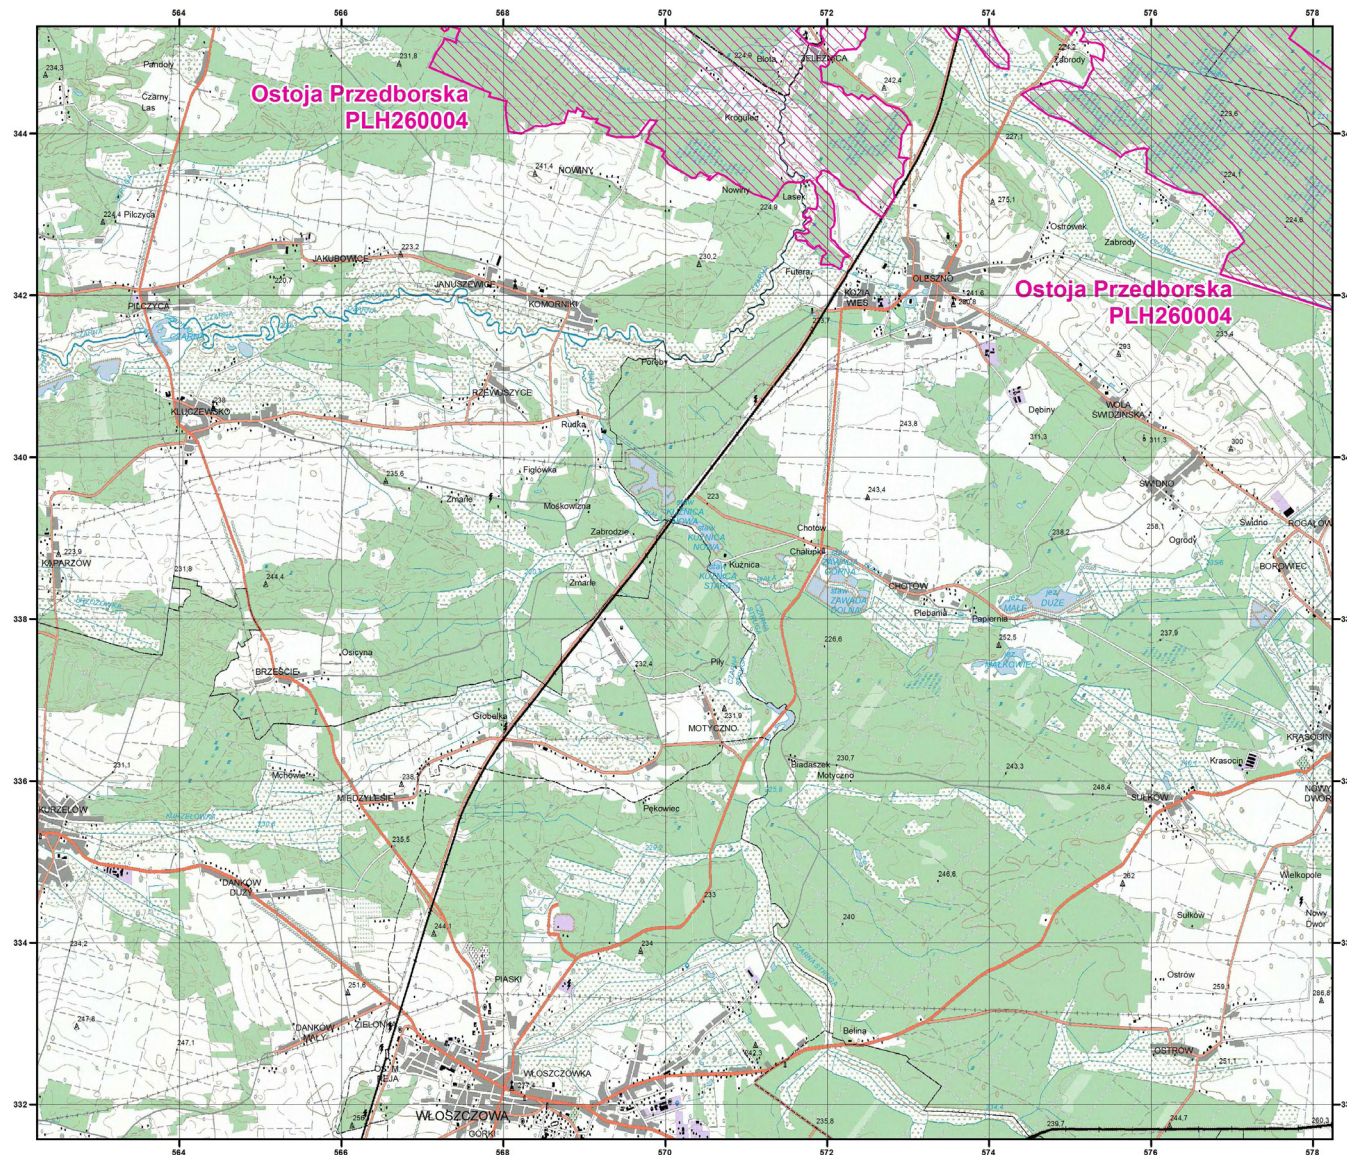

MAPA
SPECJALNEGO
OBSZARU
OCHRONY SIEDLISK

OOSTOJA PRZEDBORSKA

PLH260004

arkusz 3/4