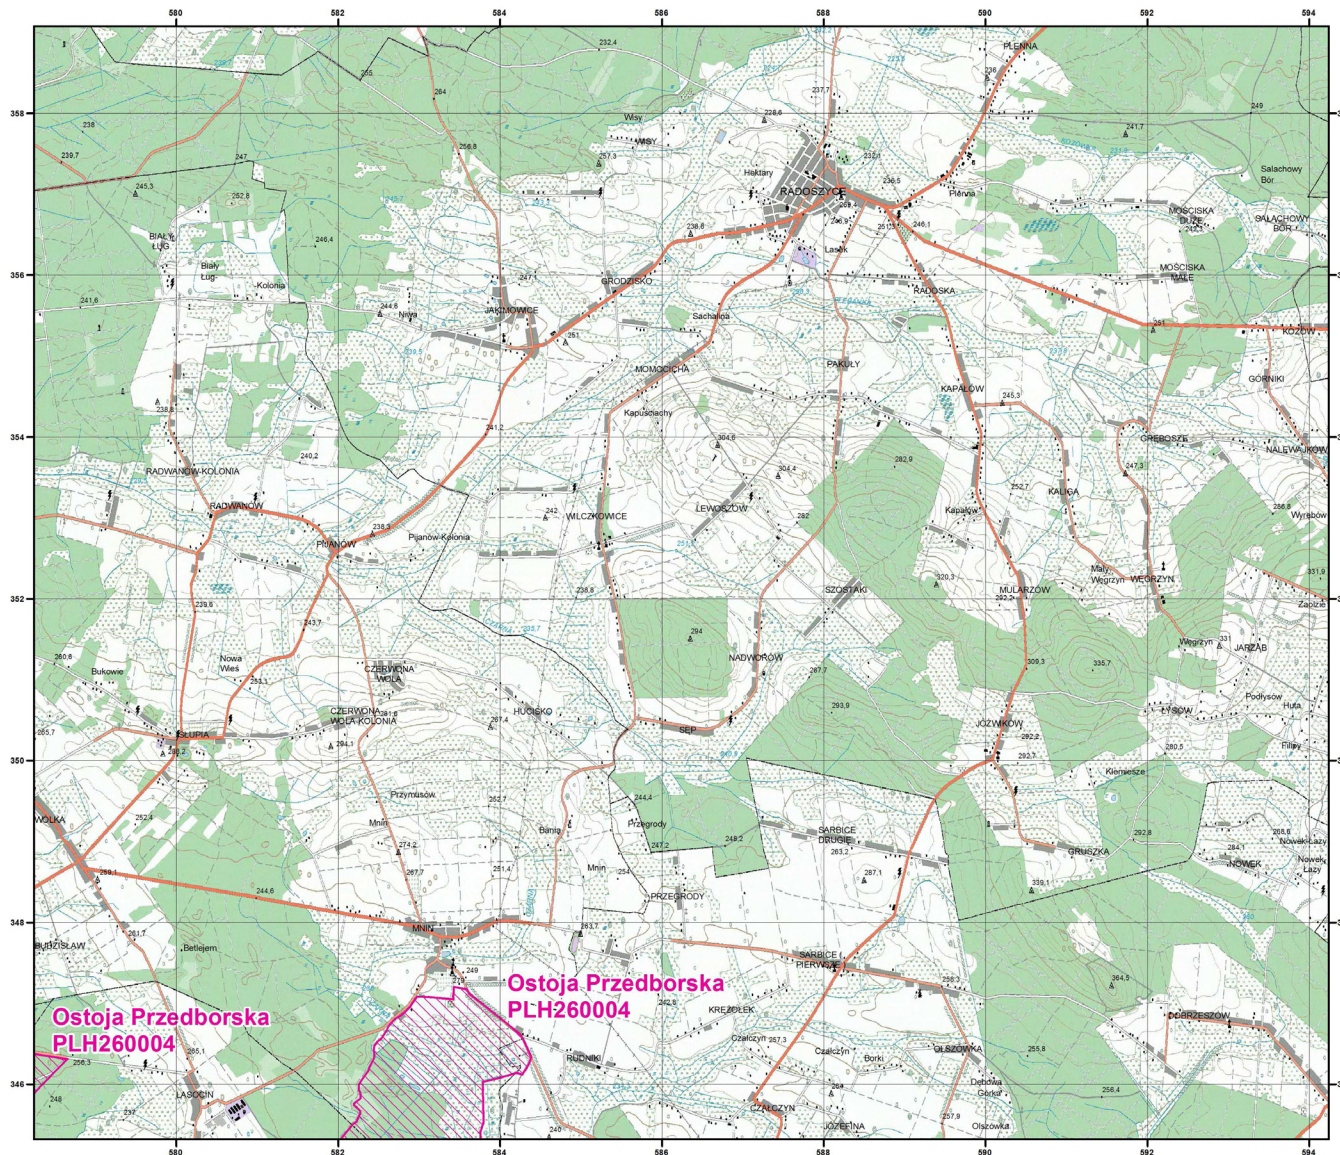

Ostoja Przedborska
PLH260004

Ostoja Przedborska
PLH260004

MAPA
SPECJALNEGO
OBSZARU
OCHRONY SIEDLISK

OSTOJA PRZEDBORSKA

PLH260004

arkusz 2/4