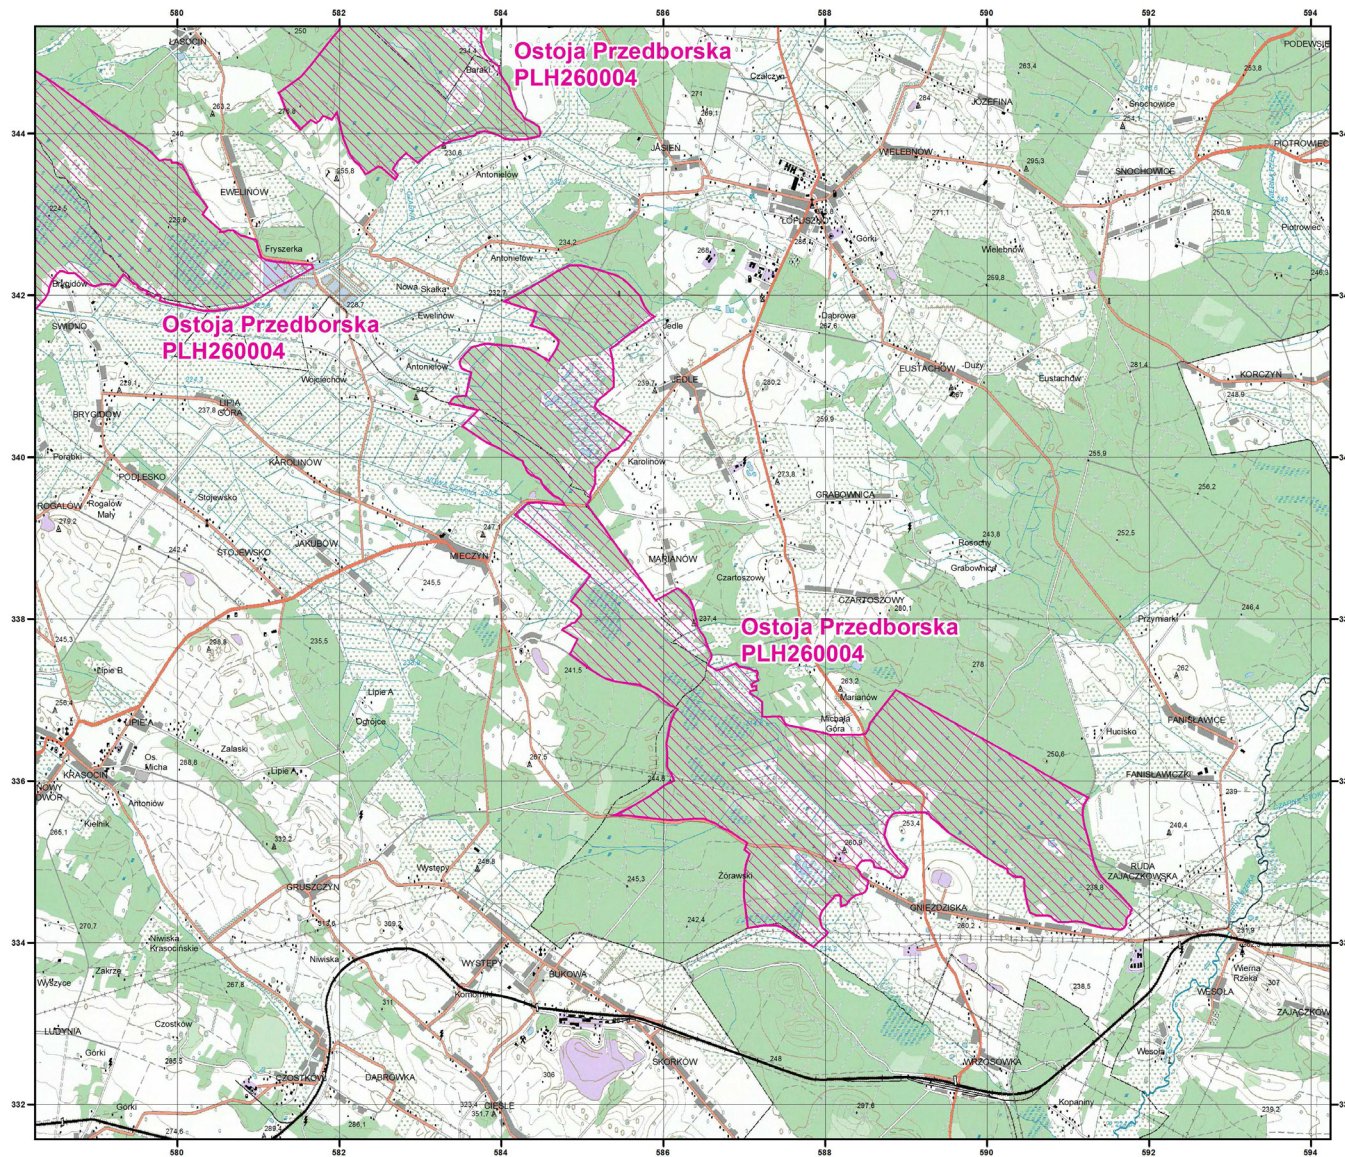

MAPA
SPECJALNEGO
OBSZARU
OCHRONY SIEDLISK

OSTOJA PRZEDBORSKA

PLH260004

arkusz 1/4

Skala 1:50 000 dla wydruków w formacie A3

 specjalny obszar
ochrony siedlisk

Układ współrzędnych płaskich prostokątnych: PL-1992

Ostoja Przedborska
PLH260004

Ostoja Przedborska
PLH260004

MAPA
SPECJALNEGO
OBSZARU
OCHRONY SIEDLISK

OSTOJA PRZEDBORSKA

PLH260004

arkusz 2/4

Skala 1:50 000 dla wydruków w formacie A3

 specjalny obszar
ochrony siedlisk

Układ współrzędnych płaskich prostokątnych: PL-1992

MAPA
SPECJALNEGO
OBSZARU
OCHRONY SIEDLISK

OOSTOJA PRZEDBORSKA

PLH260004

arkusz 3/4

Skala 1:50 000 dla wydruków w formacie A3

 specjalny obszar
ochrony siedlisk

Układ współrzędnych płaskich prostokątnych: PL-1992

MAPA
SPECJALNEGO
OBSZARU
OCHRONY SIEDLISK

OSTOJA PRZEDBORSKA

PLH260004

arkusz 4/4

Skala 1:50 000 dla wydruków w formacie A3

 specjalny obszar
ochrony siedlisk