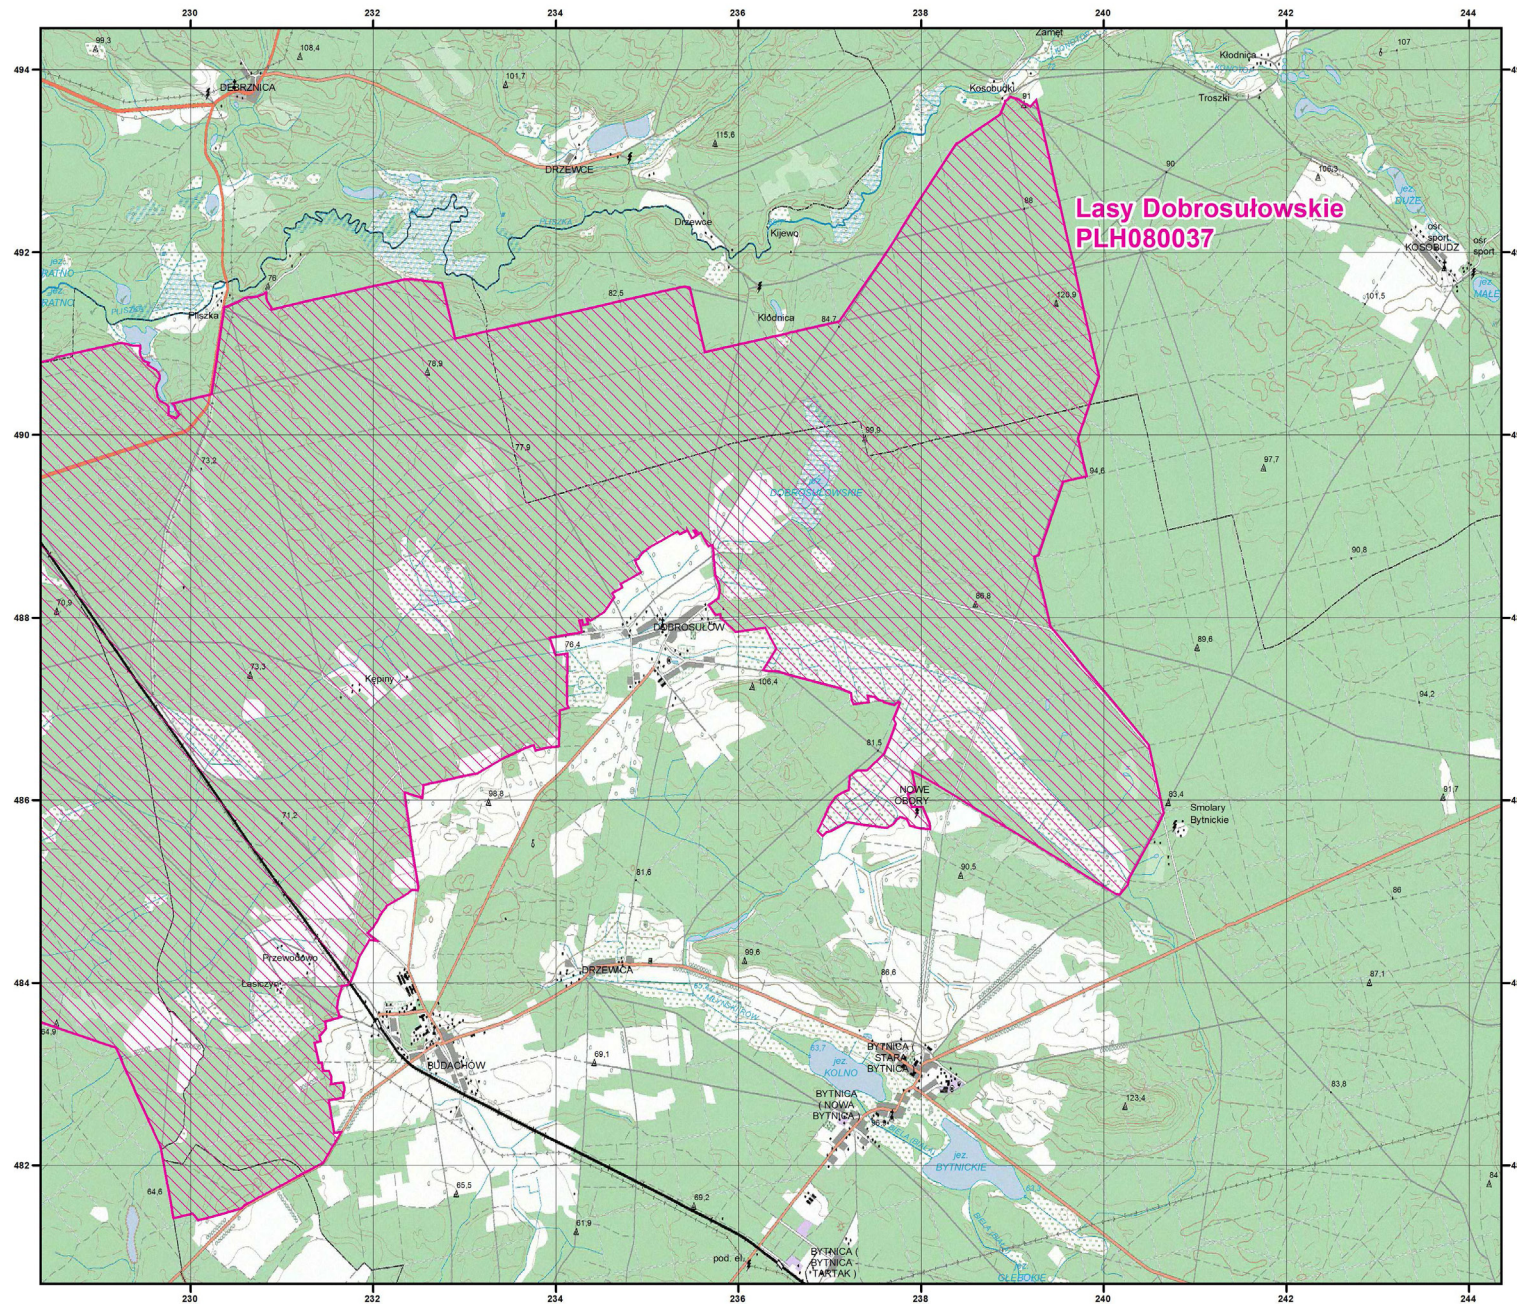

MAPA
SPECJALNEGO
OBSZARU
OCHRONY SIEDLISK

LASY
DOBROSUŁOWSKIE

PLH080037

arkusz 1/2

Skala 1:50 000 dla wydruków w formacie A3

 specjalny obszar
ochrony siedlisk

Układ współrzędnych płaskich prostokątnych: PL-1992

NATURA 2000

GENERALNA
DYREKCJA
OCHRONY
ŚRODOWISKA

**Lasy Dobrosułowskie
PLH080037**

MAPA
SPECJALNEGO
OBSZARU
OCHRONY SIEDLISK

LASY
DOBROSUŁOWSKIE

PLH080037

arkusz 2/2

Skala 1:50 000 dla wydruków w formacie A3

 specjalny obszar
ochrony siedlisk

Układ współrzędnych płaskich prostokątnych: PL-1992

GENERALNA
DYREKCJA
OCHRONY
ŚRODOWISKA