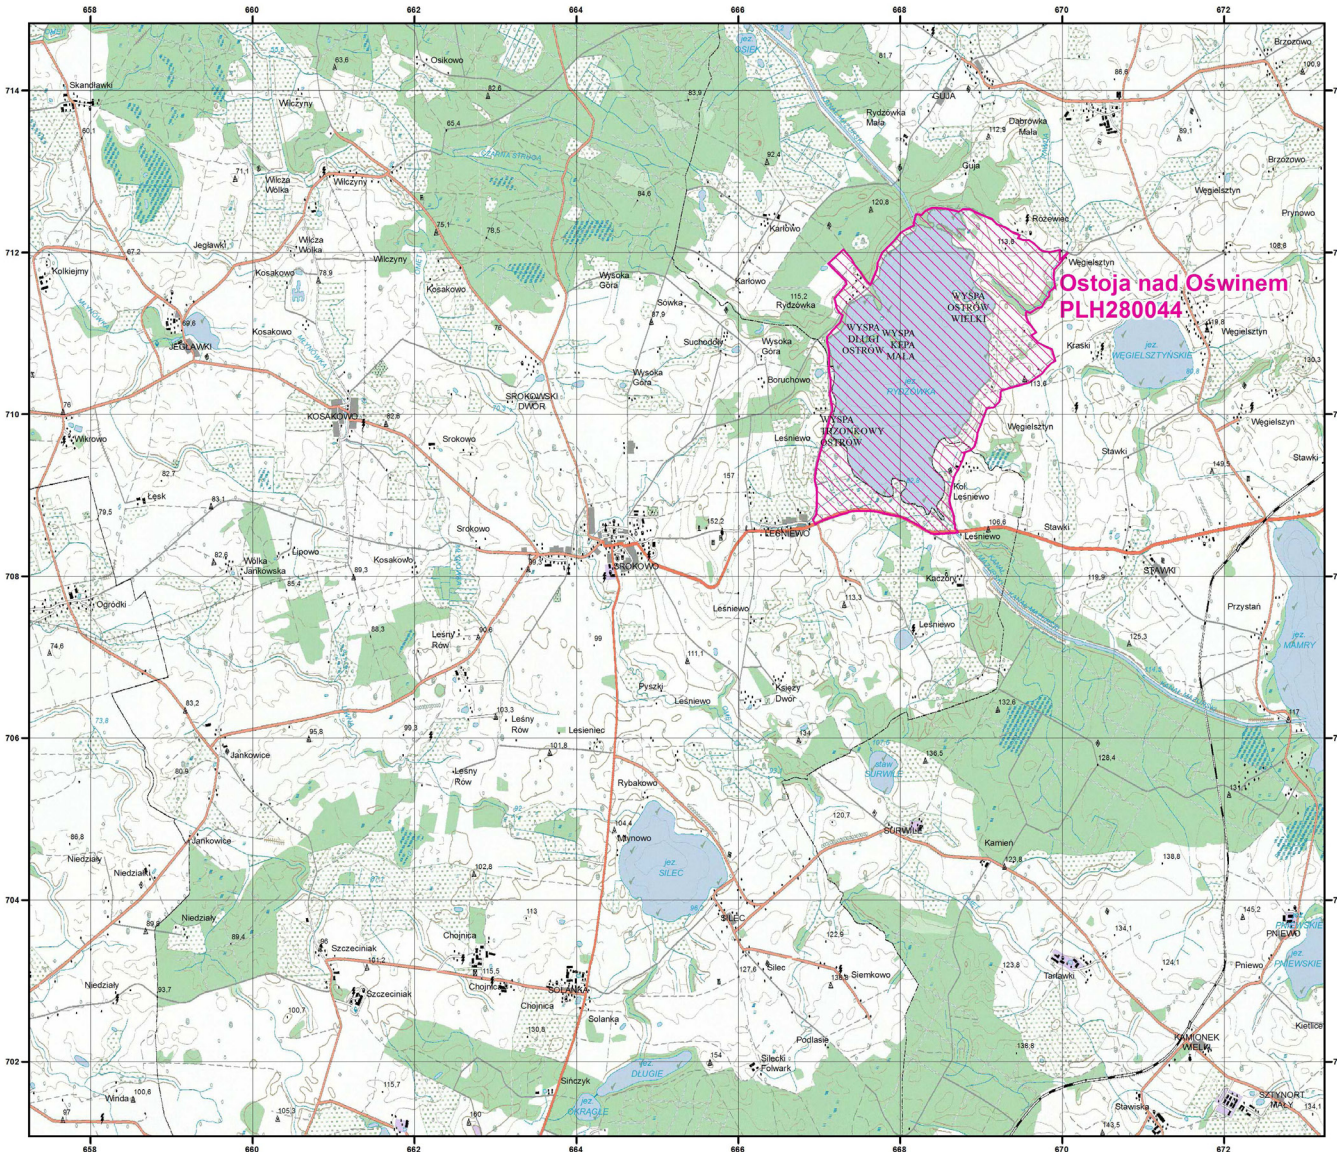

MAPA
SPECJALNEGO
OBSZARU
OCHRONY SIEDLISK

OSTOJA NAD OŚWINEM

PLH280044

arkusz 1/2

Skala 1:50 000 dla wydruków w formacie A3

 specjalny obszar
ochrony siedlisk

Układ współrzędnych płaskich prostokątnych: PL-1992

**MAPA
SPECJALNEGO
OBSZARU
OCHRONY SIEDLISK**

OSTOJA NAD OŚWINEM

PLH280044

arkusz 2/2

Skala 1:50 000 dla wydruków w formacie A3

specjalny obszar
ochrony siedlisk

Układ współrzędnych płaskich prostokątnych: PL-1992