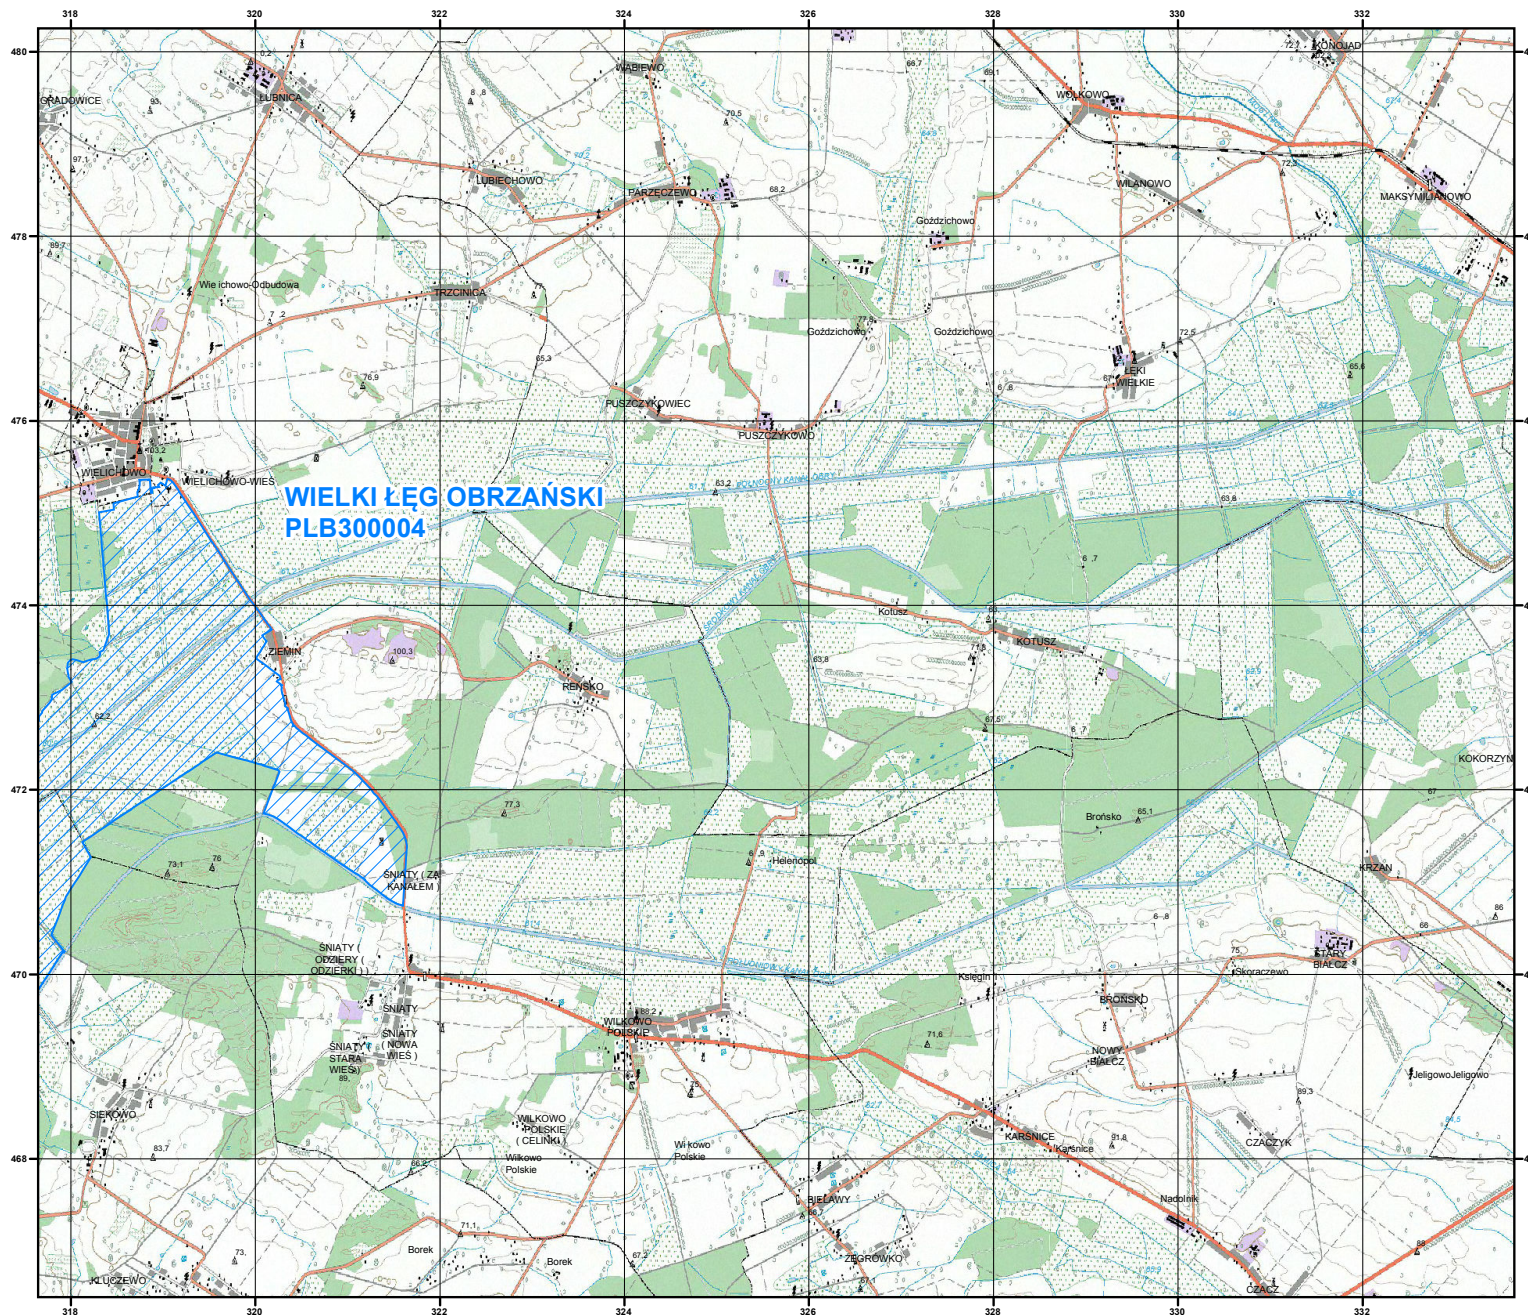

Natura 2000

Obszary Specjalnej Ochrony Ptaków

PLB300004 Wielki Łęg Obrzański

arkusz 1 / 3

Skala 1 : 50 000

Aktualność danych: 20.12.2016

Data sporządzenia mapy: 20.12.2016

Układ współrzędnych
płaskich prostokątnych PL-1992
Geodezyjny układ odniesienia
EUREF89

PLB300004
Wielki Łęg Obrzański

 obszar specjalnej ochrony ptaków

 sąsiadujące obszary specjalnej ochrony ptaków

WIELKI ŁĘG OBRZAŃSKI
PLB300004

Natura 2000
Obszary Specjalnej Ochrony Ptaków

PLB300004
Wielki Łęg Obrzański

arkusz 2 / 3

Skala 1 : 50 000

Aktualność danych: 20.12.2016
Data sporządzenia mapy: 20.12.2016

Układ współrzędnych
płaskich prostokątnych PL-1992
Geodezjiny układ odniesienia
EUREF89

- PLB300004
Wielki Łęg Obrzański
- obszar specjalnej ochrony ptaków
- sąsiadujące obszary specjalnej ochrony ptaków

Natura 2000

Obszary Specjalnej Ochrony Ptaków

PLB300004 Wielki Łęg Obrzański

arkusz 3 / 3

Skala 1 : 50 000

Aktualność danych: 20.12.2016

Data sporządzenia mapy: 20.12.2016

Układ współrzędnych
płaskich prostokątnych PL-1992
Geodezyjny układ odniesienia
EUREF89