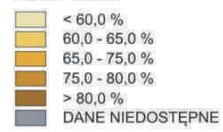

EU-28 = 68,3%

 MAKROREGION
POLSKI CENTRALNEJ

Źródło: Eurostat.