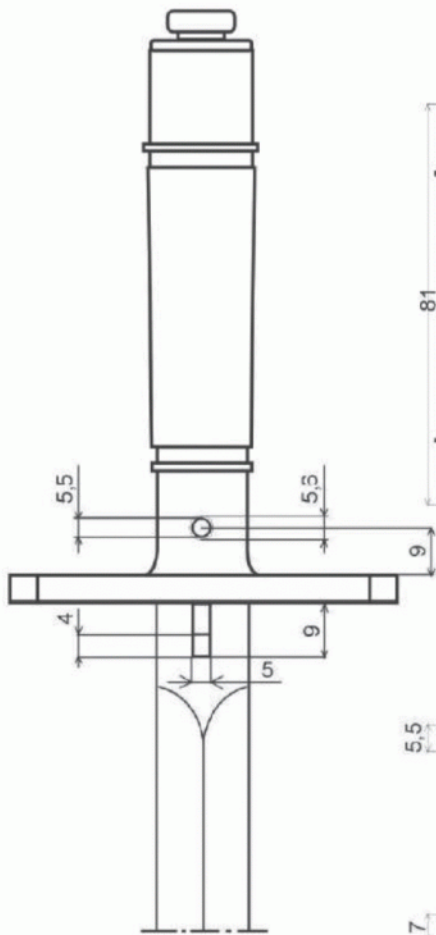

# Rękojeść

114

∅13

∅9

1,5

4

30

2

75

8

22

6

4

18

10,2

# Pochwa

# Rapcie

WYMIARY  
widok z przodu

WYMIARY  
widok z boku