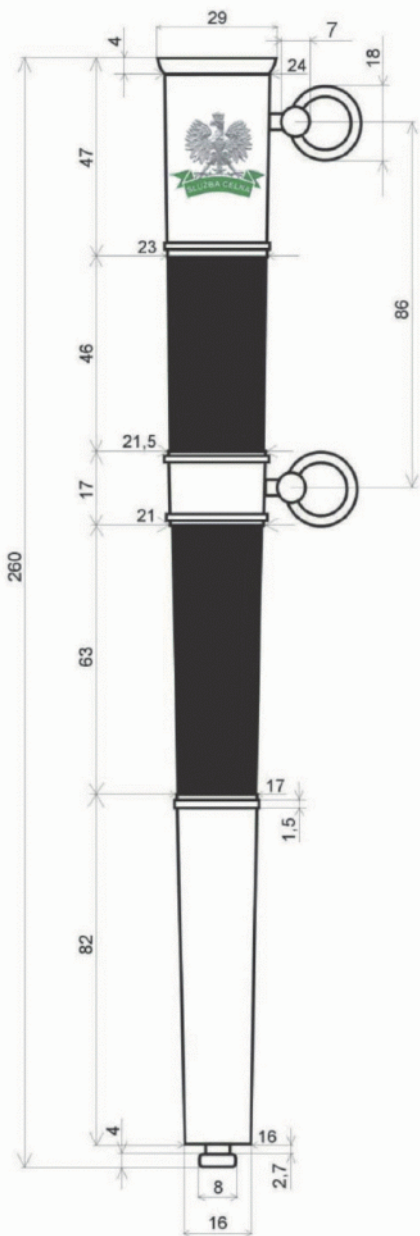

# Rękojeść

114

∅13

∅9

1,5

4

30

2

22

20

3

1,5

54

19

20

1,5

75

8

22

6

4

18

10,2

# Rapcie

WYMIARY  
widok z przodu

WYMIARY  
widok z boku