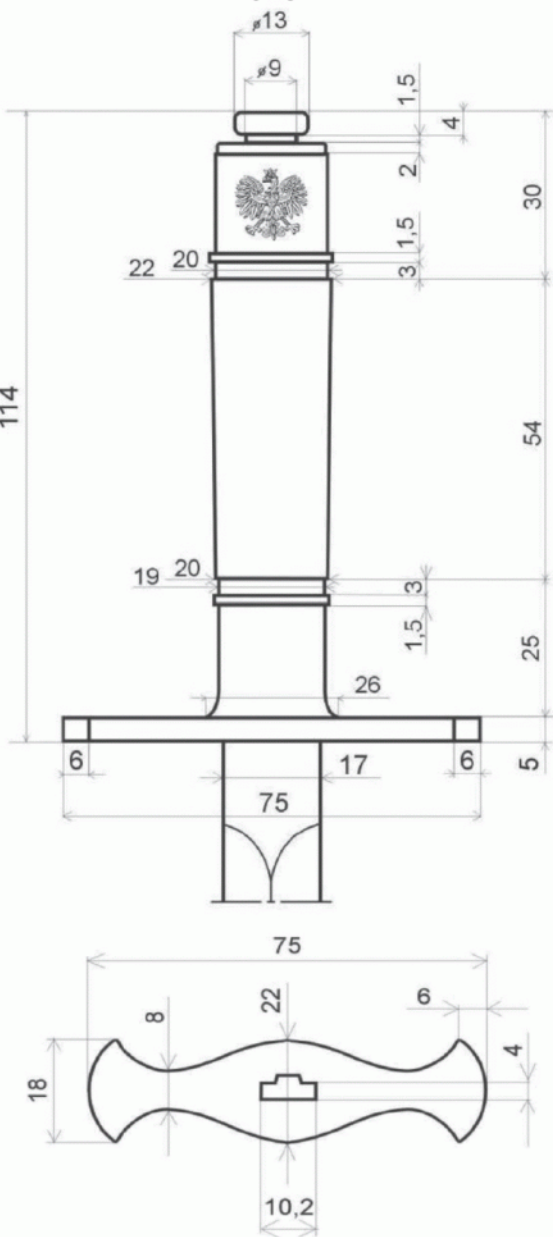

# Rękojeść

114

∅13

∅9

1,5

4

30

2

75

8

22

6

4

18

10,2

# Pochwa

# Rapcie

WYMIARY  
widok z przodu

WYMIARY  
widok z boku