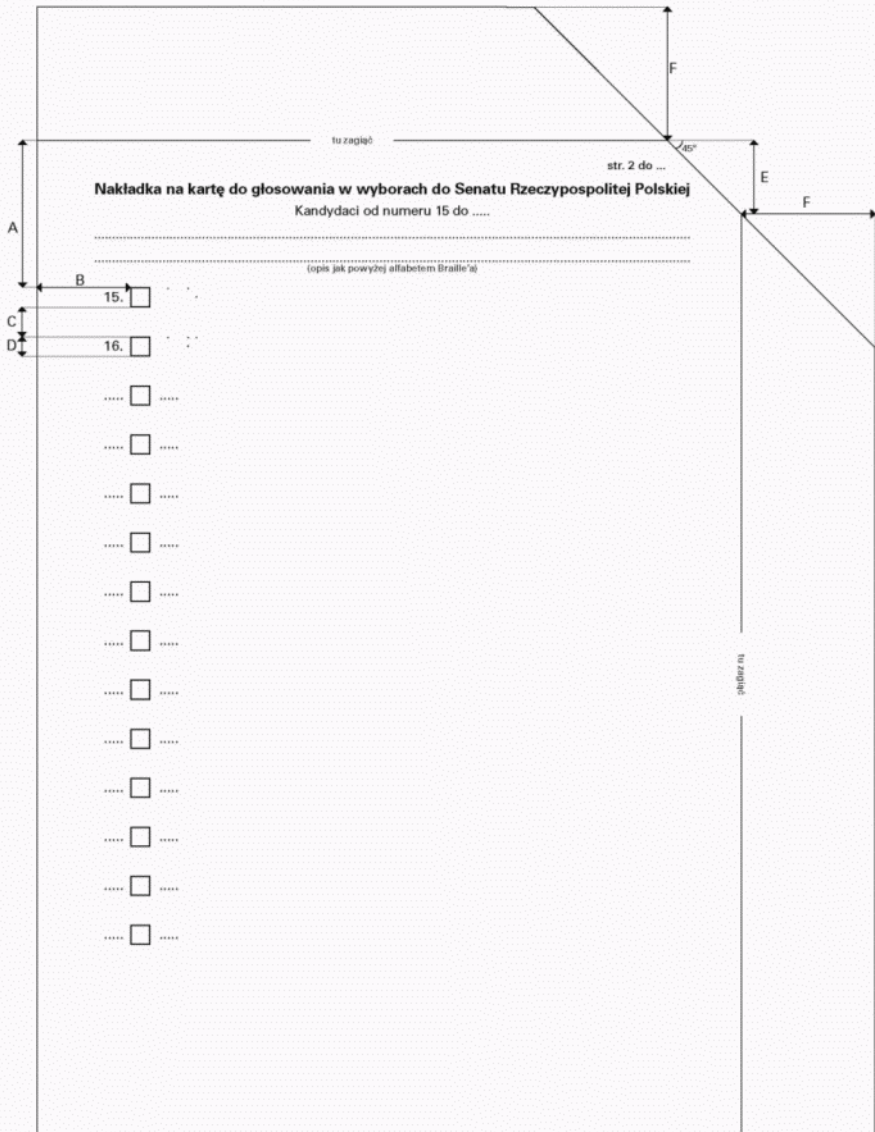

Nakładka formatu A4

A – 44 mm
B – 28 mm
C – 9 mm
D – 6 mm

E – 22 mm
F – 40 mm

– 6 mm x 6 mm mierzone po zewnętrznej krawędzi kratki, grubość linii 1 pkt

Nakładka formatu A4

- A – 44 mm
- B – 28 mm
- C – 9 mm
- D – 6 mm

- E – 22 mm
- F – 40 mm

– 6 mm x 6 mm mierzone po zewnętrznej krawędzi kratki, grubość linii 1 pkt