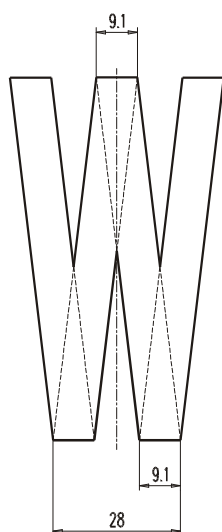

Do tablic samochodowych:
 Wymiary: Wysokość – 80 mm,
 Szerokość – 54 mm,
 Szerokość pokrycia barwnego
 znaku – 10 mm

Zwężonych liter do tablic samochodowych:
 Wymiary: Wysokość – 80 mm,
 Szerokość – 47 mm,
 Szerokość pokrycia barwnego
 znaku – 9 mm

Do tablic motocyklowych:
 Wymiary: Wysokość – 45 mm,
 Szerokość – 32 mm,
 Szerokość pokrycia barwnego
 znaku – 7 mm

Zwężonych liter do tablic motocyklowych:
 Wymiary: Wysokość – 45 mm,
 Szerokość – 28 mm,
 Szerokość pokrycia barwnego
 znaku – 7 mm

Do tablic motorowerowych:
 Wymiary: Wysokość – 30 mm,
 Szerokość – 20 mm,
 Szerokość pokrycia barwnego
 znaku – 5 mm