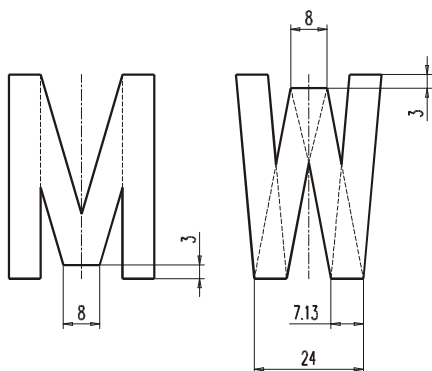

Do tablic samochodowych:
 Wymiary: Wysokość – 80 mm,
 Szerokość – 54 mm,
 Szerokość pokrycia barwnego
 znaku – 10 mm

Zwężonych liter do tablic samochodowych:
 Wymiary: Wysokość – 80 mm,
 Szerokość – 47 mm,
 Szerokość pokrycia barwnego
 znaku – 9 mm

Do tablic motocyklowych:
 Wymiary: Wysokość – 45 mm,
 Szerokość – 32 mm,
 Szerokość pokrycia barwnego
 znaku – 7 mm

Zwężonych liter do tablic motocyklowych:
 Wymiary: Wysokość – 45 mm,
 Szerokość – 28 mm,
 Szerokość pokrycia barwnego
 znaku – 7 mm

Do tablic motorowerowych:
 Wymiary: Wysokość – 30 mm,
 Szerokość – 20 mm,
 Szerokość pokrycia barwnego
 znaku – 5 mm