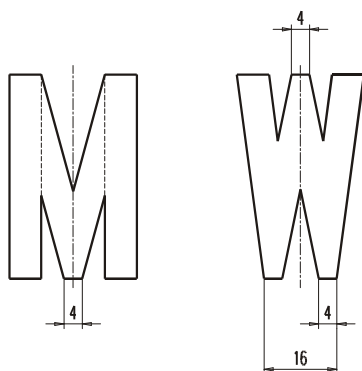

Do tablic samochodowych:
 Wymiary: Wysokość – 80 mm,
 Szerokość – 54 mm,
 Szerokość pokrycia barwnego
 znaku – 10 mm

Zwężonych liter do tablic samochodowych:
 Wymiary: Wysokość – 80 mm,
 Szerokość – 47 mm,
 Szerokość pokrycia barwnego
 znaku – 9 mm

Do tablic motocyklowych:
 Wymiary: Wysokość – 45 mm,
 Szerokość – 32 mm,
 Szerokość pokrycia barwnego
 znaku – 7 mm

Zwężonych liter do tablic motocyklowych:
 Wymiary: Wysokość – 45 mm,
 Szerokość – 28 mm,
 Szerokość pokrycia barwnego
 znaku – 7 mm

Do tablic motorowerowych:
 Wymiary: Wysokość – 30 mm,
 Szerokość – 20 mm,
 Szerokość pokrycia barwnego
 znaku – 5 mm