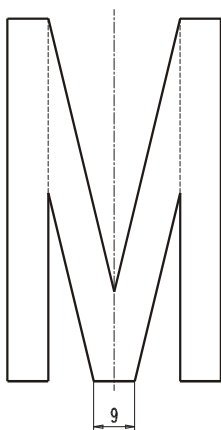

Do tablic samochodowych:
 Wymiary: Wysokość – 80 mm,
 Szerokość – 54 mm,
 Szerokość pokrycia barwnego
 znaku – 10 mm

Zwężonych liter do tablic samochodowych:
 Wymiary: Wysokość – 80 mm,
 Szerokość – 47 mm,
 Szerokość pokrycia barwnego
 znaku – 9 mm

Do tablic motocyklowych:
 Wymiary: Wysokość – 45 mm,
 Szerokość – 32 mm,
 Szerokość pokrycia barwnego
 znaku – 7 mm

Zwężonych liter do tablic motocyklowych:
 Wymiary: Wysokość – 45 mm,
 Szerokość – 28 mm,
 Szerokość pokrycia barwnego
 znaku – 7 mm

Do tablic motorowerowych:
 Wymiary: Wysokość – 30 mm,
 Szerokość – 20 mm,
 Szerokość pokrycia barwnego
 znaku – 5 mm