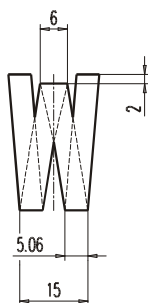

Do tablic samochodowych:
 Wymiary: Wysokość – 80 mm,
 Szerokość – 54 mm,
 Szerokość pokrycia barwnego
 znaku – 10 mm

Zwężonych liter do tablic samochodowych:
 Wymiary: Wysokość – 80 mm,
 Szerokość – 47 mm,
 Szerokość pokrycia barwnego
 znaku – 9 mm

Do tablic motocyklowych:
 Wymiary: Wysokość – 45 mm,
 Szerokość – 32 mm,
 Szerokość pokrycia barwnego
 znaku – 7 mm

Zwężonych liter do tablic motocyklowych:
 Wymiary: Wysokość – 45 mm,
 Szerokość – 28 mm,
 Szerokość pokrycia barwnego
 znaku – 7 mm

Do tablic motorowerowych:
 Wymiary: Wysokość – 30 mm,
 Szerokość – 20 mm,
 Szerokość pokrycia barwnego
 znaku – 5 mm