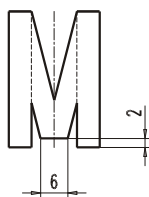

Do tablic samochodowych:
 Wymiary: Wysokość – 80 mm,
 Szerokość – 54 mm,
 Szerokość pokrycia barwnego
 znaku – 10 mm

Zwężonych liter do tablic samochodowych:
 Wymiary: Wysokość – 80 mm,
 Szerokość – 47 mm,
 Szerokość pokrycia barwnego
 znaku – 9 mm

Do tablic motocyklowych:
 Wymiary: Wysokość – 45 mm,
 Szerokość – 32 mm,
 Szerokość pokrycia barwnego
 znaku – 7 mm

Zwężonych liter do tablic motocyklowych:
 Wymiary: Wysokość – 45 mm,
 Szerokość – 28 mm,
 Szerokość pokrycia barwnego
 znaku – 7 mm

Do tablic motorowerowych:
 Wymiary: Wysokość – 30 mm,
 Szerokość – 20 mm,
 Szerokość pokrycia barwnego
 znaku – 5 mm