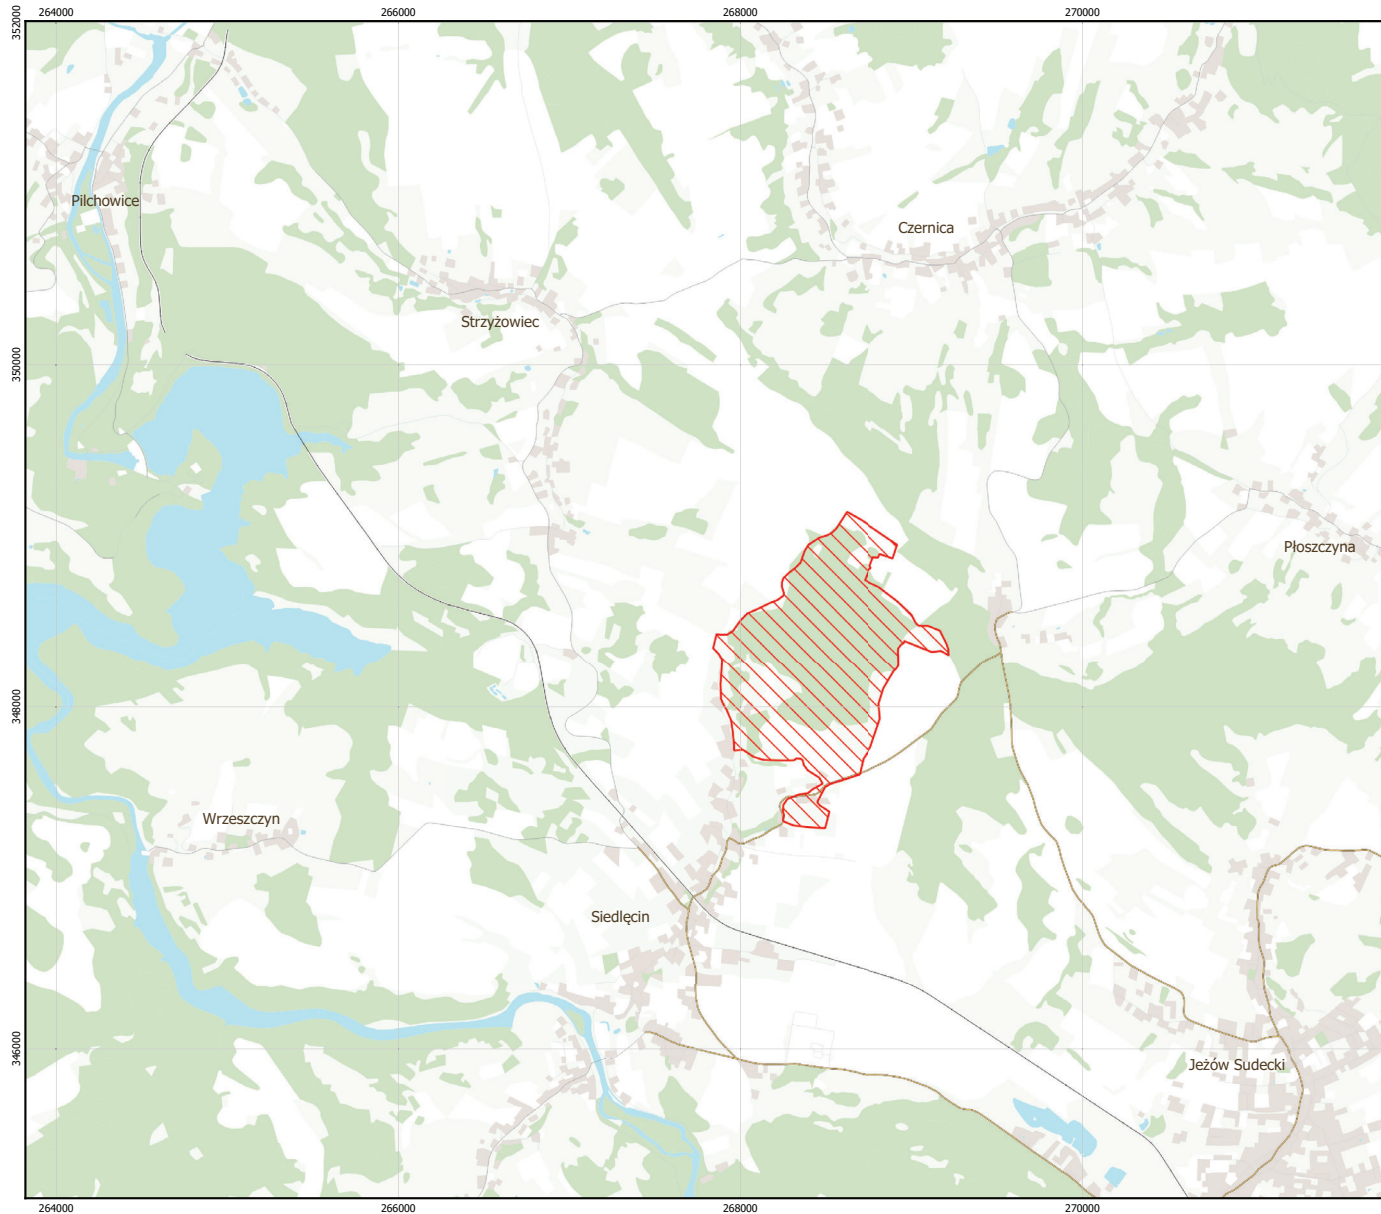

MAPA SPECJALNEGO OBSZARU OCHRONY SIEDLISK GÓRA WAPIENNA (PLH020095)

MAPA
SPECJALNEGO
OBSZARU
OCHRONY SIEDLISK

GÓRA WAPIENNA

PLH020095

arkusz 1/1

 specjalny obszar ochrony siedlisk

0 0,5 1 1,5 km

Układ współrzędnych płaskich prostokątnych: PL-1992