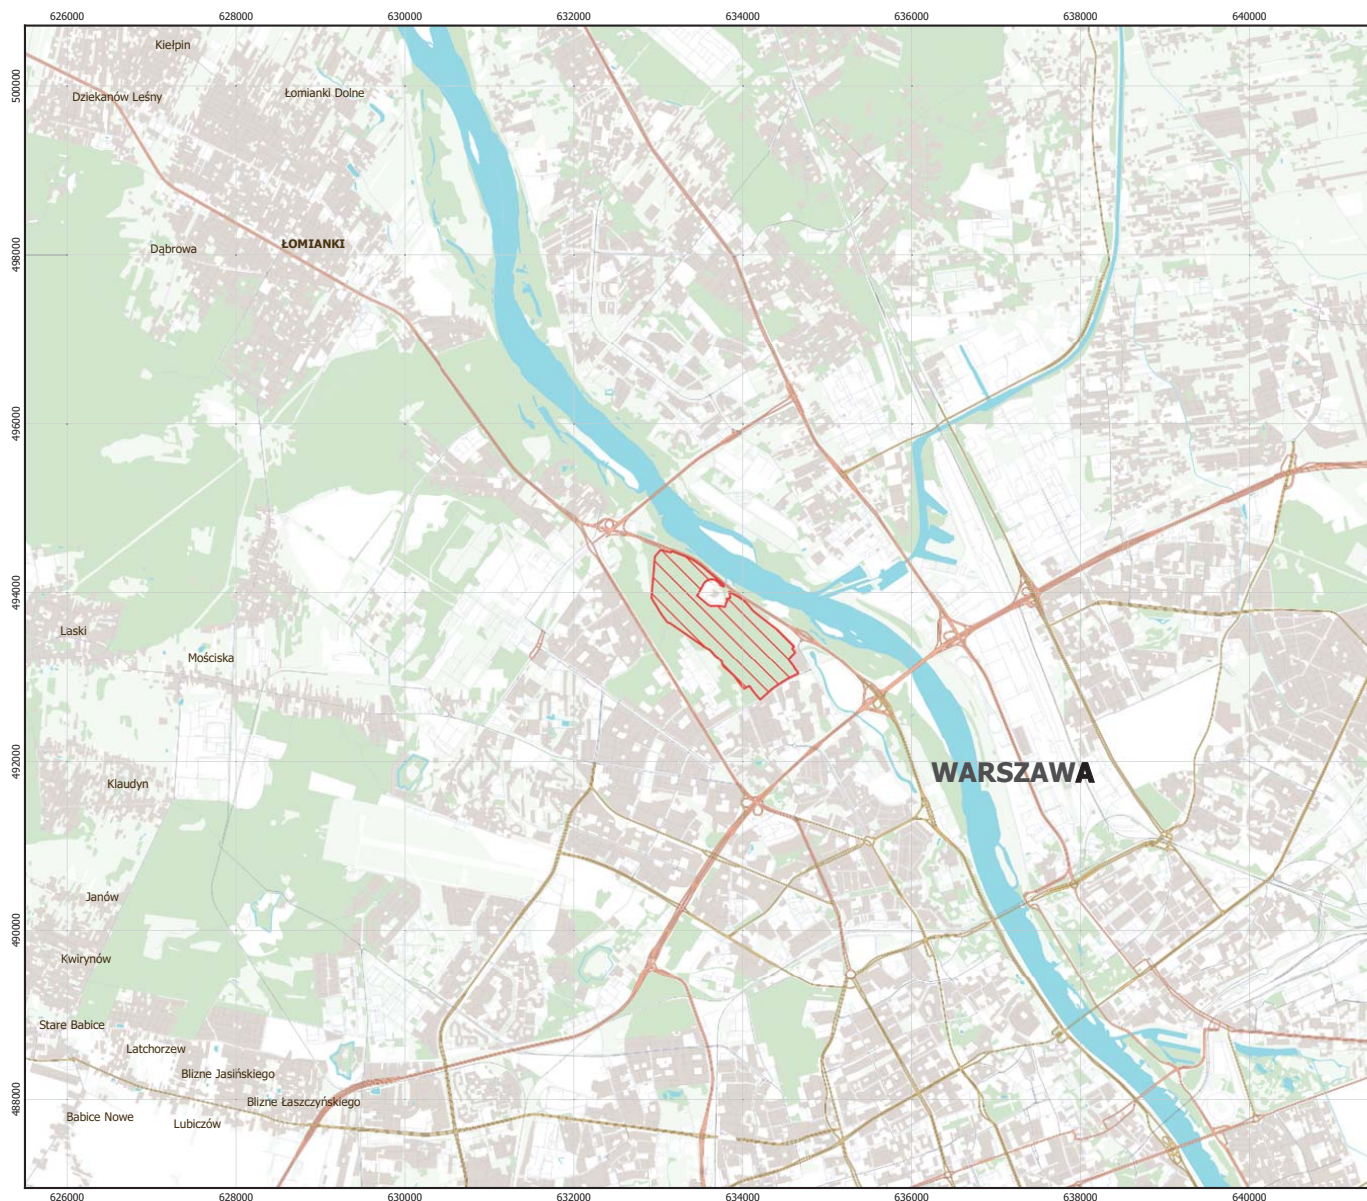

MAPA SPECJALNEGO OBSZARU OCHRONY SIEDLISK LAS BIELAŃSKI (PLH140041)

MAPA SPECJALNEGO OBSZARU OCHRONY SIEDLISK

LAS BIELAŃSKI

PLH140041

arkusz 1/1

 specjalny obszar ochrony siedlisk

0 1 km 2 3 km

Układ współrzędnych płaskich prostokątnych: PL-1992