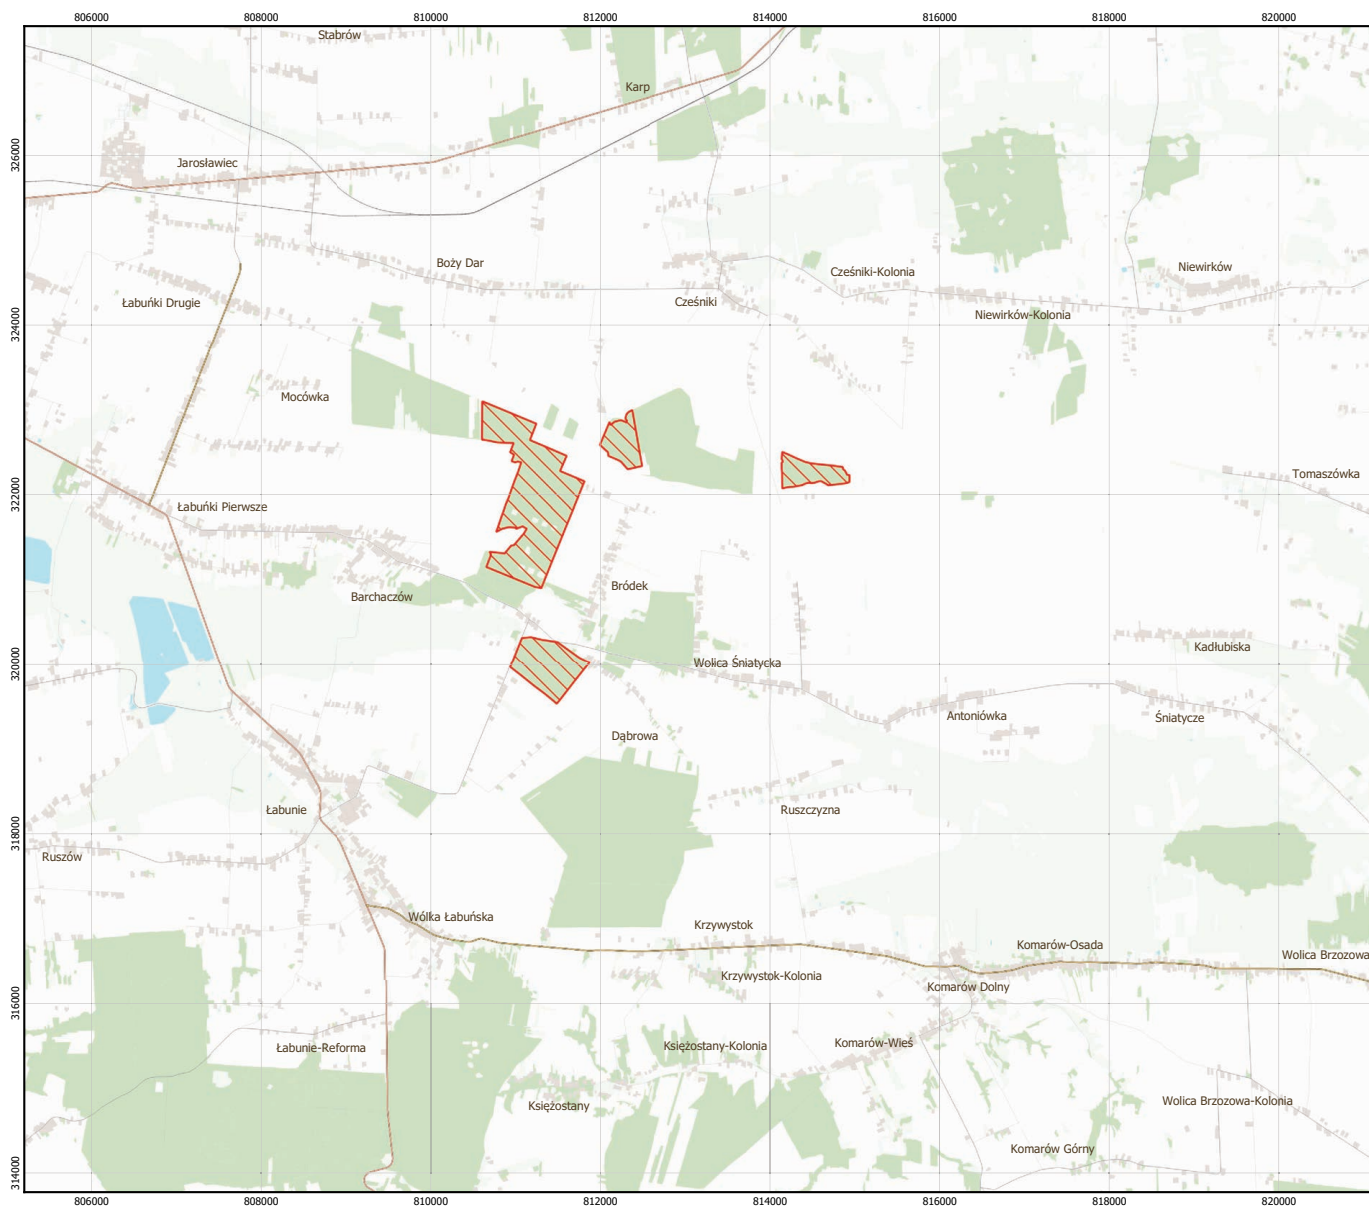

MAPA SPECJALNEGO OBSZARU OCHRONY SIEDLISK BRÓDEK (PLH060085)

MAPA SPECJALNEGO OBSZARU OCHRONY SIEDLISK

BRÓDEK

PLH060085

arkusz 1/1

 specjalny obszar ochrony siedlisk

0 1 2 3 km

Układ współrzędnych płaskich prostokątnych:
PL-1992