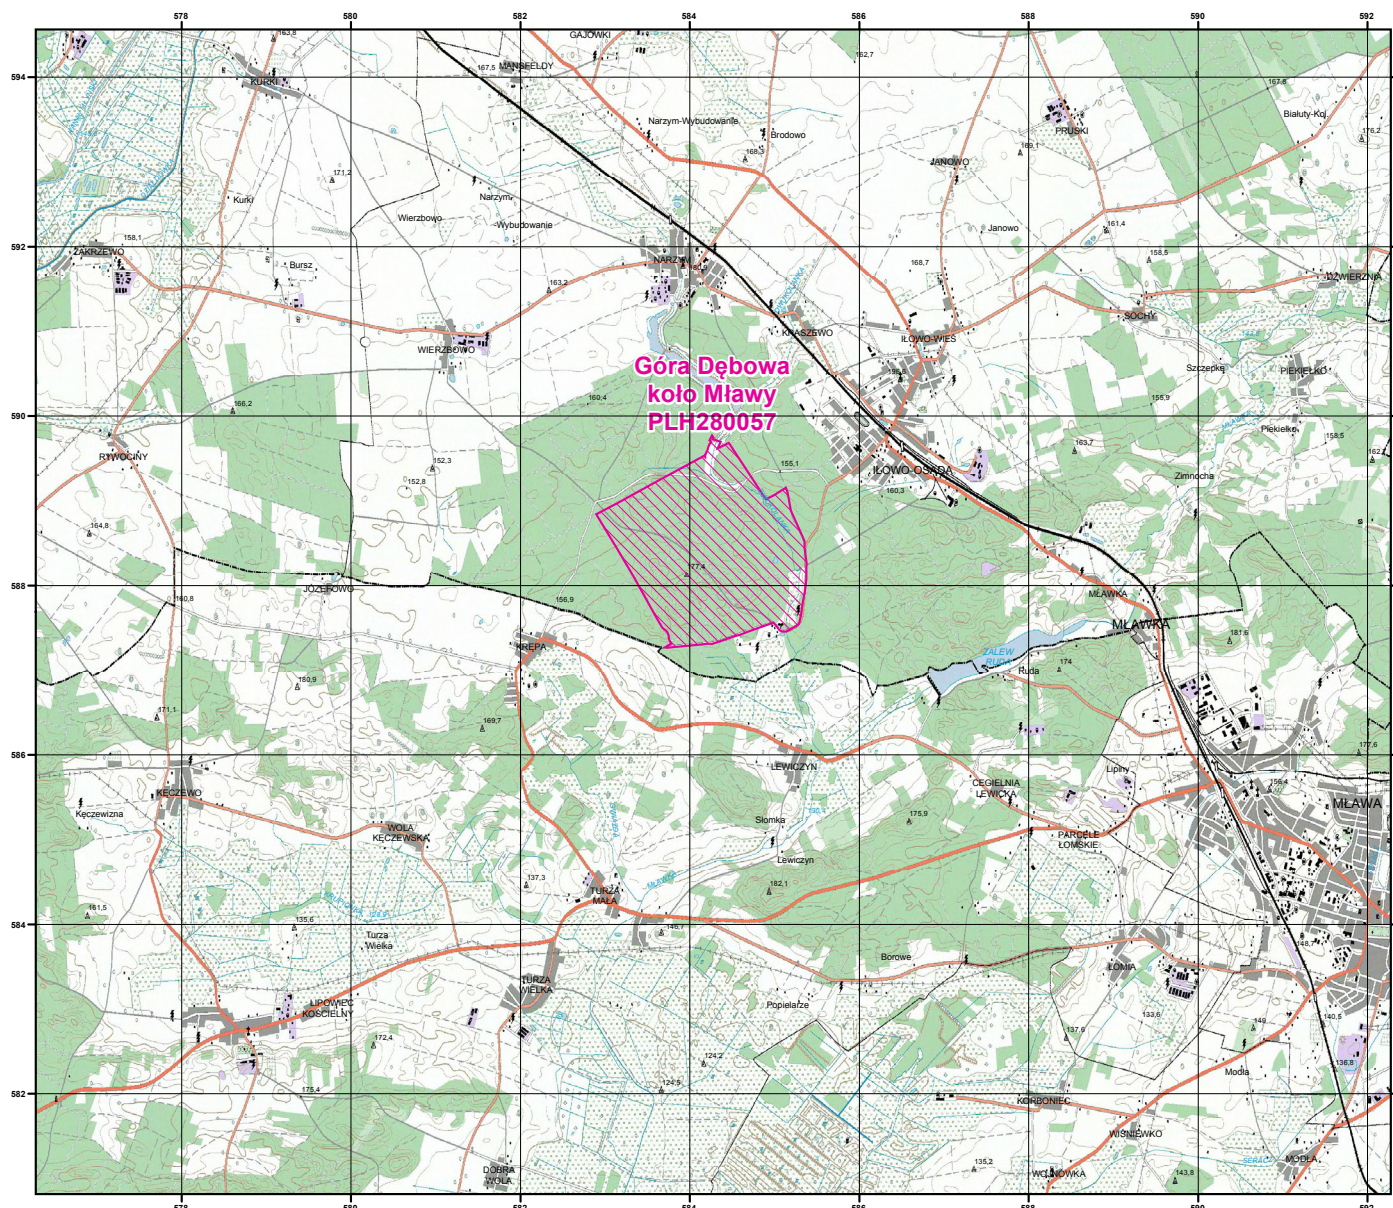

# MAPA SPECJALNEGO OBSZARU OCHRONY SIEDLISK GÓRA DĘBOWA KOŁO MŁAWY (PLH280057)

MAPA  
SPECJALNEGO  
OBSZARU  
OCHRONY SIEDLISK  
GÓRA DĘBOWA  
KOŁO MŁAWY  
  
PLH280057  
arkusz 1/1

 specjalny obszar  
ochrony siedlisk

Układ współrzędnych płaskich prostokątnych: PL-1992